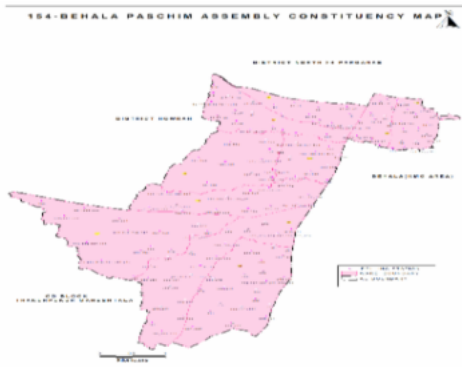

নির্বাচক নিবন্ধন আধিকারিকের স্বাক্ষর

Nazri Naksha

Google Map View

Polling Station Building Front View

Polling Station Front View

Cad View

Key MAP View

1 নাম : প্রিয়া ভট্টাচার্য্য পিতার নাম: তপন ভট্টাচার্য্য বাড়ির নং : n0420 বয়স : 30 লিঙ্গ : মহিলা	ROQ2700078 ফটো উপলব্ধ	2 নাম : মুগাক ভট্টাচার্য্য পিতার নাম: নৃপেন্দ্র মোহন ভট্টাচার্য্য বাড়ির নং : n0389 বয়স : 56 লিঙ্গ : পুরুষ	JSC2976603 ফটো উপলব্ধ	3 নাম : বাবলি দেবী স্বামীর নাম: চন্দন গুপ্তা বাড়ির নং : n0473 বয়স : 45 লিঙ্গ : মহিলা	FSZ2013787 ফটো উপলব্ধ
4 নাম : প্রলয় কুমার ঘোষ পিতার নাম: সাতকড়ি ঘোষ বাড়ির নং : n0471 বয়স : 56 লিঙ্গ : পুরুষ	LJK0263749 ফটো উপলব্ধ	5 নাম : চন্দন গুপ্তা পিতার নাম: সুশীল কুমার বেনীয়া বাড়ির নং : n0473 বয়স : 55 লিঙ্গ : পুরুষ	ROQ2462257 ফটো উপলব্ধ	6 নাম : গৌতম সেন পিতার নাম: ভূপেশ সেন বাড়ির নং : n0469 বয়স : 71 লিঙ্গ : পুরুষ	ROQ2854446 ফটো উপলব্ধ
7 নাম : সর্বানী সেন স্বামীর নাম: গৌতম সেন বাড়ির নং : n0464 বয়স : 62 লিঙ্গ : মহিলা	ROQ2854404 ফটো উপলব্ধ	8 নাম : কাজী রফিকুল ইসলাম পিতার নাম: কাজী নজরুল ইসলাম বাড়ির নং : ১এফ/১ বয়স : 37 লিঙ্গ : পুরুষ	HSV3690948 ফটো উপলব্ধ	9 নাম : গোবিন্দ শর্মা পিতার নাম: রঘুনাথ শর্মা বাড়ির নং : 3এ বয়স : 56 লিঙ্গ : পুরুষ	ROQ3215910 ফটো উপলব্ধ
10 নাম : আশুতোষ শর্মা পিতার নাম: গোবিন্দ শর্মা বাড়ির নং : 3এ বয়স : 24 লিঙ্গ : পুরুষ	ROQ3215902 ফটো উপলব্ধ	11 নাম : শ্যামল কুমার মন্ডল পিতার নাম: যোগীন্দ্র নাথ মন্ডল বাড়ির নং : 6/2 বয়স : 69 লিঙ্গ : পুরুষ	WB/18/113/147137 ফটো উপলব্ধ	12 নাম : মাধবী মণ্ডল স্বামীর নাম: অরিন্দ্র মণ্ডল বাড়ির নং : 6/2 বয়স : 42 লিঙ্গ : মহিলা	ROQ1627645 ফটো উপলব্ধ
13 নাম : সাথী ভূইয়া স্বামীর নাম: সুমন্ত মন্ডল বাড়ির নং : ৩৬/৩৭ বয়স : 33 লিঙ্গ : মহিলা	XXR1357110 ফটো উপলব্ধ	14 নাম : বীরেন মোণ্ডল পিতার নাম: নগেন মোণ্ডল বাড়ির নং : 36/37 বয়স : 83 লিঙ্গ : পুরুষ	WB/18/113/147071 ফটো উপলব্ধ	15 নাম : হরেন মন্ডল পিতার নাম: নগেন মন্ডল বাড়ির নং : 36/37 বয়স : 79 লিঙ্গ : পুরুষ	WB/18/113/147530 ফটো উপলব্ধ
16 নাম : তাপসী মণ্ডল স্বামীর নাম: হরেন মণ্ডল বাড়ির নং : 36/37 বয়স : 68 লিঙ্গ : মহিলা	WB/18/113/147464 ফটো উপলব্ধ	17 নাম : ভরতি মোণ্ডল স্বামীর নাম: নরেন মোণ্ডল বাড়ির নং : 36/37 বয়স : 64 লিঙ্গ : মহিলা	WB/18/113/147218 ফটো উপলব্ধ	18 নাম : মনু মোণ্ডল পিতার নাম: বিরেন মোণ্ডল বাড়ির নং : 36/37 বয়স : 56 লিঙ্গ : পুরুষ	WB/18/113/147237 ফটো উপলব্ধ
19 নাম : পিন্টু মোণ্ডল পিতার নাম: বিরেন মোণ্ডল বাড়ির নং : 36/37 বয়স : 54 লিঙ্গ : পুরুষ	WB/18/113/147445 ফটো উপলব্ধ	20 নাম : তপস মোণ্ডল পিতার নাম: বীরেন মোণ্ডল বাড়ির নং : 36/37 বয়স : 51 লিঙ্গ : পুরুষ	WB/18/113/147302 ফটো উপলব্ধ	21 নাম : ব্রজু মোণ্ডল পিতার নাম: বিরেন মোণ্ডল বাড়ির নং : 36/37 বয়স : 50 লিঙ্গ : পুরুষ	WB/18/113/147227 ফটো উপলব্ধ
22 নাম : পাঁথ মোণ্ডল পিতার নাম: হরেন মোণ্ডল বাড়ির নং : 36/37 বয়স : 49 লিঙ্গ : পুরুষ	HSV1751676 ফটো উপলব্ধ	23 নাম : শমিষ্ঠা মোণ্ডল স্বামীর নাম: পাঁথ মোণ্ডল বাড়ির নং : 36/37 বয়স : 46 লিঙ্গ : মহিলা	HSV2795599 ফটো উপলব্ধ	24 নাম : শ্যমলি মোণ্ডল স্বামীর নাম: মনু মোণ্ডল বাড়ির নং : 36/37 বয়স : 47 লিঙ্গ : মহিলা	HSV2795631 ফটো উপলব্ধ
25 নাম : পুলক কুমার মোণ্ডল পিতার নাম: বীরেন মোণ্ডল বাড়ির নং : 36/37 বয়স : 45 লিঙ্গ : পুরুষ	HSV2795623 ফটো উপলব্ধ	26 নাম : মারিক মন্ডল পিতার নাম: নরেন মন্ডল বাড়ির নং : 36/37 বয়স : 42 লিঙ্গ : পুরুষ	HSV2795649 ফটো উপলব্ধ	27 নাম : কৃষ্ণা মন্ডল স্বামীর নাম: পিন্টু মন্ডল বাড়ির নং : 36/37 বয়স : 40 লিঙ্গ : মহিলা	ROQ2128890 ফটো উপলব্ধ
28 নাম : অনিতা মন্ডল স্বামীর নাম: তাপস মন্ডল বাড়ির নং : 36/37 বয়স : 39 লিঙ্গ : মহিলা	ROQ1845353 ফটো উপলব্ধ	29 নাম : সুমন্ত মন্ডল পিতার নাম: হরেন্দ্র নাথ মন্ডল বাড়ির নং : 36/37 বয়স : 37 লিঙ্গ : পুরুষ	ROQ0040592 ফটো উপলব্ধ	30 নাম : রাধী মণ্ডল স্বামীর নাম: মারিক মণ্ডল বাড়ির নং : 36/37 বয়স : 33 লিঙ্গ : মহিলা	ROQ2462091 ফটো উপলব্ধ