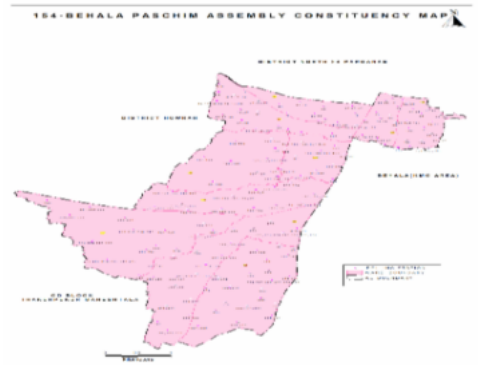

Cad View

Key MAP View