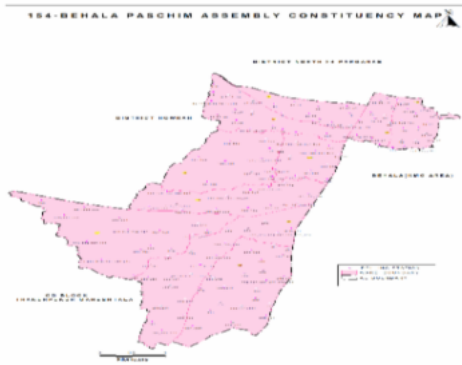

Cad View

Key MAP View