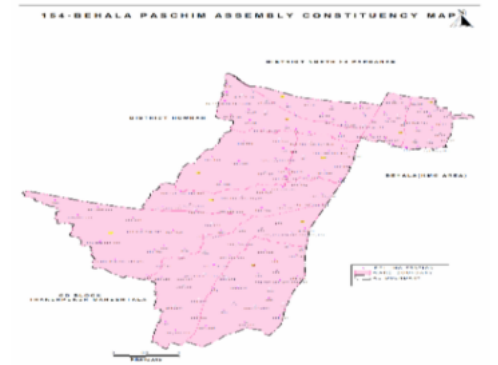

নির্বাচক নিবন্ধন আধিকারিকের স্বাক্ষর

Nazri Naksha

Google Map View

Polling Station Building Front View

Polling Station Front View

Cad View

Key MAP View

1 নাম : রঞ্জন মন্ডল পিতার নাম: সৌধনাথ মন্ডল বাড়ির নং : 4 বয়স : 41 লিঙ্গ : পুরুষ	ROQ2606010 ফটো উপলব্ধ	2 নাম : বাসন্তি মন্ডল স্বামীর নাম: রঞ্জন মন্ডল বাড়ির নং : 1 বয়স : 34 লিঙ্গ : মহিলা	ROQ2606002 ফটো উপলব্ধ	3 নাম : সুসীতা দেবনাথ পিতার নাম: সমির দেবনাথ বাড়ির নং : 4 বয়স : 25 লিঙ্গ : মহিলা	ROQ3271301 ফটো উপলব্ধ
4 নাম : এস.অভিষেক পিতার নাম: এস.এস নারায়নন বাড়ির নং : 6/5 বয়স : 31 লিঙ্গ : পুরুষ	ROQ2618080 ফটো উপলব্ধ	5 নাম : নীলিমা শীল স্বামীর নাম: পরেশ নাথ শীল বাড়ির নং : 13 বয়স : 71 লিঙ্গ : মহিলা	ROQ0554774 ফটো উপলব্ধ	6 নাম : পৌলমী শীল পিতার নাম: পরেশ নাথ শীল বাড়ির নং : 13 বয়স : 34 লিঙ্গ : মহিলা	ROQ1681048 ফটো উপলব্ধ
7 নাম : পবন কুমার মিশ্র পিতার নাম: বদীনারায়ণ মিশ্র বাড়ির নং : 14 বয়স : 50 লিঙ্গ : পুরুষ	ROQ3262433 ফটো উপলব্ধ	8 নাম : সুজয় দেবনাথ পিতার নাম: শিব প্রসাদ দেবনাথ বাড়ির নং : 14/C বয়স : 39 লিঙ্গ : পুরুষ	ROQ1681162 ফটো উপলব্ধ	9 নাম : সোনালী মন্ডল পিতার নাম: পরেশ নাথ মন্ডল বাড়ির নং : 14J বয়স : 29 লিঙ্গ : মহিলা	ROQ2731800 ফটো উপলব্ধ
10 নাম : বিদেশ মন্ডল পিতার নাম: পরেশ নাথ মন্ডল বাড়ির নং : 14 জে বয়স : 24 লিঙ্গ : পুরুষ	ROQ3271178 ফটো উপলব্ধ	11 নাম : হেমা মণ্ডল স্বামীর নাম: পরেশ নাথ মণ্ডল বাড়ির নং : 14/J বয়স : 48 লিঙ্গ : মহিলা	ROQ1680669 ফটো উপলব্ধ	12 নাম : সুপ্রভা মাইতি স্বামীর নাম: লক্ষ্মী কান্ত মাইতী বাড়ির নং : 15/A বয়স : 43 লিঙ্গ : মহিলা	ROQ3545506 ফটো উপলব্ধ
13 নাম : সুরজীত সরকার পিতার নাম: সুজিত সরকার বাড়ির নং : 16/এ বয়স : 23 লিঙ্গ : পুরুষ	ROQ3492980 ফটো উপলব্ধ	14 নাম : বৃন্দা চৌধুরী স্বামীর নাম: সুধাংশু রঞ্জন চৌধুরী বাড়ির নং : 16/সী বয়স : 75 লিঙ্গ : মহিলা	ROQ1680933 ফটো উপলব্ধ	15 নাম : শালিনী দাস পিতার নাম: প্রসেনজীৎ দাস বাড়ির নং : 20 বয়স : 22 লিঙ্গ : মহিলা	ROQ3492915 ফটো উপলব্ধ
16 নাম : বিপ্লব ঘোড়াই মায়ের নাম: ইলা ঘোড়াই বাড়ির নং : 20/জী বয়স : 22 লিঙ্গ : পুরুষ	ROQ3492964 ফটো উপলব্ধ	17 নাম : অনিন্দম মিত্র পিতার নাম: অখিল কুমার মিত্র বাড়ির নং : 21 বয়স : 50 লিঙ্গ : পুরুষ	ROQ3369824 ফটো উপলব্ধ	18 নাম : সর্বোদী মিত্র স্বামীর নাম: অনিন্দম মিত্র বাড়ির নং : 21 বয়স : 46 লিঙ্গ : মহিলা	ROQ3369840 ফটো উপলব্ধ
19 নাম : মাণিকঙ্কণা রায় পিতার নাম: মানিক কুমার রায় বাড়ির নং : 23/1 বয়স : 23 লিঙ্গ : মহিলা	ROQ3422698 ফটো উপলব্ধ	20 নাম : বরুণ দেবনাথ পিতার নাম: মহেন্দ্র দেবনাথ বাড়ির নং : 28 সি/৮ বয়স : 42 লিঙ্গ : পুরুষ	ROQ3368396 ফটো উপলব্ধ	21 নাম : অভিজিৎ চৌধুরী পিতার নাম: সমীর চৌধুরী বাড়ির নং : 26 বয়স : 37 লিঙ্গ : পুরুষ	HSV3733730 ফটো উপলব্ধ
22 নাম : শিবব্রত চক্রবর্তী পিতার নাম: বীরেন্দ্র নাথ চক্রবর্তী বাড়ির নং : 27 বয়স : 59 লিঙ্গ : পুরুষ	WB/18/113/366350 ফটো উপলব্ধ	23 নাম : সত্যব্রত চক্রবর্তী পিতার নাম: বীরেন্দ্র নাথ চক্রবর্তী বাড়ির নং : 27 বয়স : 55 লিঙ্গ : পুরুষ	WB/18/113/366368 ফটো উপলব্ধ	24 নাম : কেয়া চক্রবর্তী স্বামীর নাম: শিবব্রত চক্রবর্তী বাড়ির নং : 27 বয়স : 48 লিঙ্গ : মহিলা	HSV1834639 ফটো উপলব্ধ
25 নাম : বুমা চক্রবর্তী স্বামীর নাম: সত্যব্রত চক্রবর্তী বাড়ির নং : 27 বয়স : 41 লিঙ্গ : মহিলা	HSV2935088 ফটো উপলব্ধ	26 নাম : স্নেহাশীষ চক্রবর্তী পিতার নাম: শিবব্রত চক্রবর্তী বাড়ির নং : 27 বয়স : 28 লিঙ্গ : পুরুষ	ROQ2888345 ফটো উপলব্ধ	27 নাম : সৌরাশীষ চক্রবর্তী পিতার নাম: শিবব্রত চক্রবর্তী বাড়ির নং : 27 বয়স : 22 লিঙ্গ : পুরুষ	ROQ3487659 ফটো উপলব্ধ
28 নাম : খবন গোস্ব পিতার নাম: নিমেশ চন্দ্র গোস্ব বাড়ির নং : 27 বয়স : 49 লিঙ্গ : পুরুষ	HSV3733813 ফটো উপলব্ধ	29 নাম : শালু গোস্ব স্বামীর নাম: খবন গোস্ব বাড়ির নং : 27 বয়স : 45 লিঙ্গ : মহিলা	HSV3733805 ফটো উপলব্ধ	30 নাম : সয়কী ঘোষ মায়ের নাম: শিলু ঘোষ বাড়ির নং : 27 বয়স : 24 লিঙ্গ : মহিলা	ROQ3433927 ফটো উপলব্ধ