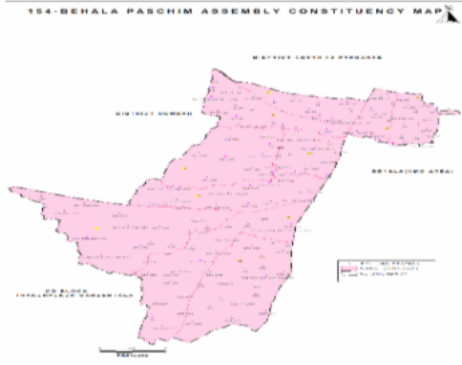

নির্বাচক নিবন্ধন আধিকারিকের স্বাক্ষর

Nazri Naksha

Google Map View

Polling Station Building Front View

Polling Station Front View

Cad View

Key MAP View

1 নাম : রঞ্জন মন্ডল পিতার নাম: সৌধনাথ মন্ডল বাড়ির নং : 4 বয়স : 41 লিঙ্গ : পুরুষ	ROQ2606010 ফটো উপলব্ধ	2 নাম : বাসন্তি মন্ডল স্বামীর নাম: রঞ্জন মন্ডল বাড়ির নং : 1 বয়স : 34 লিঙ্গ : মহিলা	ROQ2606002 ফটো উপলব্ধ	3 নাম : সুসীতা দেবনাথ পিতার নাম: সমির দেবনাথ বাড়ির নং : 4 বয়স : 25 লিঙ্গ : মহিলা	ROQ3271301 ফটো উপলব্ধ
4 নাম : এস.অভিষেক পিতার নাম: এস.এস নারায়নন বাড়ির নং : 6/5 বয়স : 31 লিঙ্গ : পুরুষ	ROQ2618080 ফটো উপলব্ধ	5 নাম : নীলিমা শীল স্বামীর নাম: পরেশ নাথ শীল বাড়ির নং : 13 বয়স : 71 লিঙ্গ : মহিলা	ROQ0554774 ফটো উপলব্ধ	6 নাম : পৌলমী শীল পিতার নাম: পরেশ নাথ শীল বাড়ির নং : 13 বয়স : 34 লিঙ্গ : মহিলা	ROQ1681048 ফটো উপলব্ধ
7 নাম : পবন কুমার মিশ্র পিতার নাম: বদীনারায়ণ মিশ্র বাড়ির নং : 14 বয়স : 50 লিঙ্গ : পুরুষ	ROQ3262433 ফটো উপলব্ধ	8 নাম : সুজয় দেবনাথ পিতার নাম: শিব প্রসাদ দেবনাথ বাড়ির নং : 14/C বয়স : 39 লিঙ্গ : পুরুষ	ROQ1681162 ফটো উপলব্ধ	9 নাম : সোনালী মন্ডল পিতার নাম: পরেশ নাথ মন্ডল বাড়ির নং : 14J বয়স : 29 লিঙ্গ : মহিলা	ROQ2731800 ফটো উপলব্ধ
10 নাম : বিদেশ মন্ডল পিতার নাম: পরেশ নাথ মন্ডল বাড়ির নং : 14 জে বয়স : 24 লিঙ্গ : পুরুষ	ROQ3271178 ফটো উপলব্ধ	11 নাম : হেমা মণ্ডল স্বামীর নাম: পরেশ নাথ মণ্ডল বাড়ির নং : 14/J বয়স : 48 লিঙ্গ : মহিলা	ROQ1680669 ফটো উপলব্ধ	12 নাম : সুপ্রভা মাইতি স্বামীর নাম: লক্ষ্মী কান্ত মাইতী বাড়ির নং : 15/A বয়স : 43 লিঙ্গ : মহিলা	ROQ3545506 ফটো উপলব্ধ
13 নাম : সুরজীত সরকার পিতার নাম: সুজিত সরকার বাড়ির নং : 16/এ বয়স : 23 লিঙ্গ : পুরুষ	ROQ3492980 ফটো উপলব্ধ	14 নাম : বৃন্দা চৌধুরী স্বামীর নাম: সুধাংশু রঞ্জন চৌধুরী বাড়ির নং : 16/সী বয়স : 75 লিঙ্গ : মহিলা	ROQ1680933 ফটো উপলব্ধ	15 নাম : শালিনী দাস পিতার নাম: প্রসেনজীৎ দাস বাড়ির নং : 20 বয়স : 22 লিঙ্গ : মহিলা	ROQ3492915 ফটো উপলব্ধ
16 নাম : বিপ্লব ঘোড়াই মায়ের নাম: ইলা ঘোড়াই বাড়ির নং : 20/জী বয়স : 22 লিঙ্গ : পুরুষ	ROQ3492964 ফটো উপলব্ধ	17 নাম : অনিন্দম মিত্র পিতার নাম: অখিল কুমার মিত্র বাড়ির নং : 21 বয়স : 50 লিঙ্গ : পুরুষ	ROQ3369824 ফটো উপলব্ধ	18 নাম : সর্বোদী মিত্র স্বামীর নাম: অনিন্দম মিত্র বাড়ির নং : 21 বয়স : 46 লিঙ্গ : মহিলা	ROQ3369840 ফটো উপলব্ধ
19 নাম : মাণিকঙ্কণা রায় পিতার নাম: মানিক কুমার রায় বাড়ির নং : 23/1 বয়স : 23 লিঙ্গ : মহিলা	ROQ3422698 ফটো উপলব্ধ	20 নাম : বরুণ দেবনাথ পিতার নাম: মহেন্দ্র দেবনাথ বাড়ির নং : 28 সি/৮ বয়স : 42 লিঙ্গ : পুরুষ	ROQ3368396 ফটো উপলব্ধ	21 নাম : অভিজিৎ চৌধুরী পিতার নাম: সমীর চৌধুরী বাড়ির নং : 26 বয়স : 37 লিঙ্গ : পুরুষ	HSV3733730 ফটো উপলব্ধ
22 নাম : শিবব্রত চক্রবর্তী পিতার নাম: বীরেন্দ্র নাথ চক্রবর্তী বাড়ির নং : 27 বয়স : 59 লিঙ্গ : পুরুষ	WB/18/113/366350 ফটো উপলব্ধ	23 নাম : সত্যব্রত চক্রবর্তী পিতার নাম: বীরেন্দ্র নাথ চক্রবর্তী বাড়ির নং : 27 বয়স : 55 লিঙ্গ : পুরুষ	WB/18/113/366368 ফটো উপলব্ধ	24 নাম : কেয়া চক্রবর্তী স্বামীর নাম: শিবব্রত চক্রবর্তী বাড়ির নং : 27 বয়স : 48 লিঙ্গ : মহিলা	HSV1834639 ফটো উপলব্ধ
25 নাম : বুমা চক্রবর্তী স্বামীর নাম: সত্যব্রত চক্রবর্তী বাড়ির নং : 27 বয়স : 41 লিঙ্গ : মহিলা	HSV2935088 ফটো উপলব্ধ	26 নাম : স্নেহাশীষ চক্রবর্তী পিতার নাম: শিবব্রত চক্রবর্তী বাড়ির নং : 27 বয়স : 28 লিঙ্গ : পুরুষ	ROQ2888345 ফটো উপলব্ধ	27 নাম : সৌরাশীষ চক্রবর্তী পিতার নাম: শিবব্রত চক্রবর্তী বাড়ির নং : 27 বয়স : 22 লিঙ্গ : পুরুষ	ROQ3487659 ফটো উপলব্ধ
28 নাম : খবন গোস্ব পিতার নাম: নিমেশ চন্দ্র গোস্ব বাড়ির নং : 27 বয়স : 49 লিঙ্গ : পুরুষ	HSV3733813 ফটো উপলব্ধ	29 নাম : শালু গোস্ব স্বামীর নাম: খবন গোস্ব বাড়ির নং : 27 বয়স : 45 লিঙ্গ : মহিলা	HSV3733805 ফটো উপলব্ধ	30 নাম : সয়কী ঘোষ মায়ের নাম: শিলু ঘোষ বাড়ির নং : 27 বয়স : 24 লিঙ্গ : মহিলা	ROQ3433927 ফটো উপলব্ধ