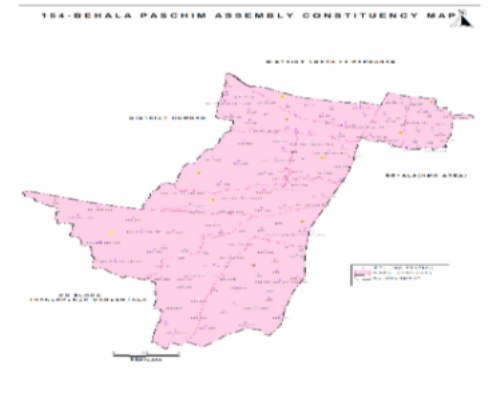

Key MAP View