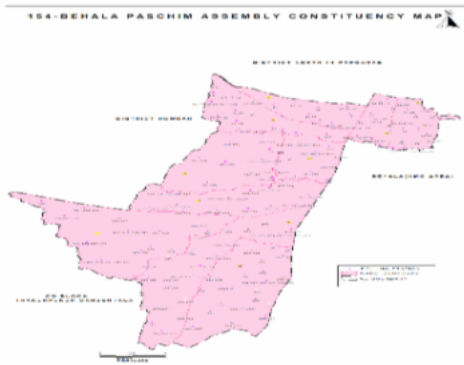

নির্বাচক নিবন্ধন আধিকারিকের স্বাক্ষর

Nazri Naksha

Google Map View

Polling Station Building Front View

Polling Station Front View

Cad View

Key MAP View

1 নাম : রণদীপ কর পিতার নাম : রজিব কর বাড়ির নং : n0006 বয়স : 38 লিঙ্গ : পুরুষ	HSV3646759 ফটো উপলব্ধ	2 নাম : যাক্সেনী মিত্র পিতার নাম : সুভেন মিত্র বাড়ির নং : n0473 বয়স : 36 লিঙ্গ : মহিলা	ROQ1848464 ফটো উপলব্ধ	3 নাম : রোহিত রথ পিতার নাম : শরৎ চন্দ্র রথ বাড়ির নং : n0409 বয়স : 38 লিঙ্গ : পুরুষ	ROQ2610137 ফটো উপলব্ধ
4 নাম : রুপা মুখার্জী স্বামীর নাম : সুদীপ্ত মুখার্জী বাড়ির নং : 1A বয়স : 53 লিঙ্গ : মহিলা	ROQ1457118 ফটো উপলব্ধ	5 নাম : সুদেব বিশ্বাস পিতার নাম : সুকুমার বিশ্বাস বাড়ির নং : 1 C/D বয়স : 51 লিঙ্গ : পুরুষ	WB/18/113/153599 ফটো উপলব্ধ	6 নাম : শ্রেয়াংসী রায় চৌধুরী পিতার নাম : দেবব্রত রায় চৌধুরী বাড়ির নং : 1ST FLOOR241 বয়স : 29 লিঙ্গ : মহিলা	ROQ2794865 ফটো উপলব্ধ
7 নাম : দেবাশিস খান অন্যান্য : স্বপ্না দত্ত খান বাড়ির নং : 2/এ বয়স : 64 লিঙ্গ : পুরুষ	ROQ3216603 ফটো উপলব্ধ	8 নাম : শৌভিক দে পিতার নাম : শোভেন্দ্র নাথ দে বাড়ির নং : ৩/৩ বয়স : 33 লিঙ্গ : পুরুষ	ROQ2789154 ফটো উপলব্ধ	9 নাম : প্রতীচী বসু রায় চৌধুরী পিতার নাম : পর্নব বসু রায় চৌধুরী বাড়ির নং : 3A244 বয়স : 30 লিঙ্গ : মহিলা	ROQ2462729 ফটো উপলব্ধ
10 নাম : নির্মালা সিং স্বামীর নাম : শক্ত সিং বাড়ির নং : 4A বয়স : 57 লিঙ্গ : মহিলা	ROQ2462802 ফটো উপলব্ধ	11 নাম : মনীশ সিংহ পিতার নাম : শক্ত সিংহ বাড়ির নং : 4A বয়স : 32 লিঙ্গ : পুরুষ	ROQ2462612 ফটো উপলব্ধ	12 নাম : কোমল সিংহ পিতার নাম : শক্ত সিংহ বাড়ির নং : 4A বয়স : 30 লিঙ্গ : মহিলা	ROQ2462653 ফটো উপলব্ধ
13 নাম : নাসিম খান মায়ের নাম : সৈয়দা খাতুন বাড়ির নং : 12/7 বয়স : 34 লিঙ্গ : পুরুষ	ROQ2610111 ফটো উপলব্ধ	14 নাম : বিন্দু হেলা পিতার নাম : সুনীল হেলা বাড়ির নং : 17/3 বয়স : 33 লিঙ্গ : মহিলা	ROQ3527280 ফটো উপলব্ধ	15 নাম : জয়া মিশ্র স্বামীর নাম : জয়া মিশ্র বাড়ির নং : 28/এ/1 বয়স : 27 লিঙ্গ : মহিলা	ROQ3262342 ফটো উপলব্ধ
16 নাম : অরিজিৎ ভট্টাচার্য পিতার নাম : অজয় ভট্টাচার্য বাড়ির নং : 54 বয়স : 33 লিঙ্গ : পুরুষ	ROQ2803757 ফটো উপলব্ধ	17 নাম : বেডি সাউ মায়ের নাম : কান্তি সাউ বাড়ির নং : 268 বয়স : 30 লিঙ্গ : মহিলা	ROQ3484193 ফটো উপলব্ধ	18 নাম : অমিতাভ মিত্র পিতার নাম : প্রবীর মিত্র বাড়ির নং : 115 বয়স : 53 লিঙ্গ : পুরুষ	ROQ3557956 ফটো উপলব্ধ
19 নাম : শাশ্বতী মিত্র স্বামীর নাম : অমিতাভ মিত্র বাড়ির নং : 115 বয়স : 52 লিঙ্গ : মহিলা	MQC2364594 ফটো উপলব্ধ	20 নাম : অনুস্কা মিত্র পিতার নাম : অমিতাভ মিত্র বাড়ির নং : 115 বয়স : 24 লিঙ্গ : মহিলা	ROQ3216314 ফটো উপলব্ধ	21 নাম : স্মৃতি ঢালি স্বামীর নাম : নীলরতন ঢালি বাড়ির নং : 137/7 বয়স : 42 লিঙ্গ : মহিলা	ROQ1599265 ফটো উপলব্ধ
22 নাম : দেবস্মিতা দত্ত পিতার নাম : মৃত্যুঞ্জয় দত্ত বাড়ির নং : 140/6 বয়স : 22 লিঙ্গ : মহিলা	ROQ3535572 ফটো উপলব্ধ	23 নাম : সৌগক মন্ডল পিতার নাম : রবীন্দ্রনাথ মন্ডল বাড়ির নং : 178-B বয়স : 31 লিঙ্গ : পুরুষ	ROQ2631778 ফটো উপলব্ধ	24 নাম : পিঙ্কি দেবী বর্নওয়াল স্বামীর নাম : মনোজলাল বর্নওয়াল বাড়ির নং : 182/181 বয়স : 50 লিঙ্গ : মহিলা	ROQ2700748 ফটো উপলব্ধ
25 নাম : বিশাল লাল বর্নওয়াল মায়ের নাম : পিঙ্কি দেবী বর্নওয়াল বাড়ির নং : 182/181 বয়স : 27 লিঙ্গ : পুরুষ	ROQ2994028 ফটো উপলব্ধ	26 নাম : ঋতিপ্রিয়া বিশ্বাস পিতার নাম : রঘু নন্দন বিশ্বাস বাড়ির নং : 201 বয়স : 32 লিঙ্গ : মহিলা	ROQ2308757 ফটো উপলব্ধ	27 নাম : দেবানীষ মুখার্জী পিতার নাম : পঙ্কজ মুখার্জী বাড়ির নং : 201 বয়স : 59 লিঙ্গ : পুরুষ	ROQ1629005 ফটো উপলব্ধ
28 নাম : অনির্বান প্রামানিক পিতার নাম : তিমির কুমার প্রামানিক বাড়ির নং : 204 274 বয়স : 36 লিঙ্গ : পুরুষ	ROQ1847862 ফটো উপলব্ধ	29 নাম : নমিতা বিশ্বাস স্বামীর নাম : সুকুমার বিশ্বাস বাড়ির নং : 229 বয়স : 53 লিঙ্গ : মহিলা	ROQ1861780 ফটো উপলব্ধ	30 নাম : শিবানী বিশ্বাস পিতার নাম : সুকুমার বিশ্বাস বাড়ির নং : 229 বয়স : 34 লিঙ্গ : মহিলা	ROQ1639376 ফটো উপলব্ধ