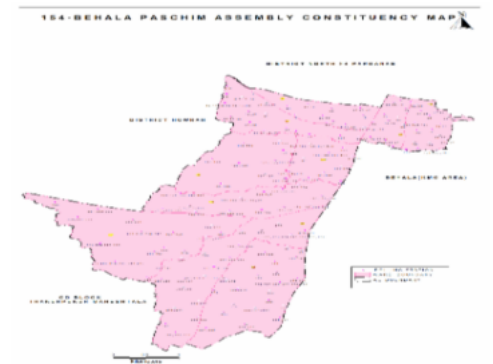

Key MAP View