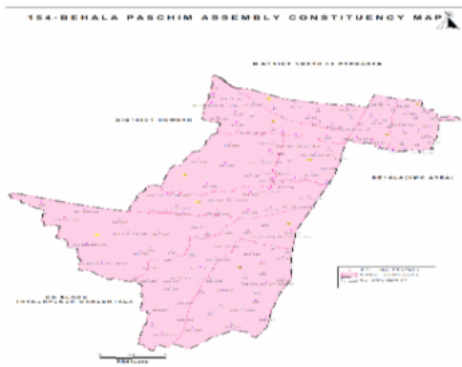

নির্বাচক নিবন্ধন আধিকারিকের স্বাক্ষর

Nazri Naksha

Google Map View

Polling Station Building Front View

Polling Station Front View

Cad View

Key MAP View

1 নাম : উমা দেবনাথ স্বামীর নাম: কমল দেবনাথ বাড়ির নং : n0359 বয়স : 30 লিঙ্গ : মহিলা	ROQ2805604 ফটো উপলব্ধ	2 নাম : অরুণ চক্রবর্তী পিতার নাম: সুধীর চক্রবর্তী বাড়ির নং : 00এন বয়স : 64 লিঙ্গ : পুরুষ	ROQ3381670 ফটো উপলব্ধ	3 নাম : ফুলতুসী চক্রবর্তী স্বামীর নাম: অরুণ চক্রবর্তী বাড়ির নং : 00এন বয়স : 56 লিঙ্গ : মহিলা	HSV2021640 ফটো উপলব্ধ
4 নাম : সখিতা চক্রবর্তী পিতার নাম: অরুণ চক্রবর্তী বাড়ির নং : 00এন বয়স : 27 লিঙ্গ : মহিলা	ROQ3033651 ফটো উপলব্ধ	5 নাম : ভুবন বেরা পিতার নাম: মারকান্দ বেরা বাড়ির নং : 1বি বয়স : 69 লিঙ্গ : পুরুষ	ROQ3557543 ফটো উপলব্ধ	6 নাম : মন্টু বেরা পিতার নাম: ভুবন বেরা বাড়ির নং : 1বি বয়স : 35 লিঙ্গ : পুরুষ	ROQ1652015 ফটো উপলব্ধ
7 নাম : প্রনতি মজুমদার স্বামীর নাম: বিশ্বজিৎ মজুমদার বাড়ির নং : 1E বয়স : 40 লিঙ্গ : মহিলা	ROQ1686757 ফটো উপলব্ধ	8 নাম : বিশ্বজীত মজুমদা পিতার নাম: দিপক মজুমদা বাড়ির নং : 1EF বয়স : 44 লিঙ্গ : পুরুষ	HSV2017572 ফটো উপলব্ধ	9 নাম : সুদীপ বোস পিতার নাম: শৈলেন্দ্র কুমার বোস বাড়ির নং : 3/এফ বয়স : 66 লিঙ্গ : পুরুষ	ROQ3164696 ফটো উপলব্ধ
10 নাম : রেখা বোস স্বামীর নাম: সুদীপ বোস বাড়ির নং : 3/F বয়স : 57 লিঙ্গ : মহিলা	WB/18/113/381777 ফটো উপলব্ধ	11 নাম : সুপ্রিয় বোস পিতার নাম: সুদীপ বোস বাড়ির নং : 3/F বয়স : 29 লিঙ্গ : পুরুষ	ROQ3005543 ফটো উপলব্ধ	12 নাম : চিনু দাস স্বামীর নাম: বিকাশ কান্তি দাস বাড়ির নং : 4/2 বয়স : 49 লিঙ্গ : মহিলা	ROQ2892446 ফটো উপলব্ধ
13 নাম : অপর্ণা দাস পিতার নাম: বিকাশ কান্তি দাস বাড়ির নং : 4/2 বয়স : 29 লিঙ্গ : মহিলা	ROQ2735066 ফটো উপলব্ধ	14 নাম : শম্ভু হলেরদ পিতার নাম: কলমই হলেরদ বাড়ির নং : 4/2 বয়স : 66 লিঙ্গ : পুরুষ	WB/18/113/381595 ফটো উপলব্ধ	15 নাম : গিতা হলেরদ স্বামীর নাম: শম্ভু হলেরদ বাড়ির নং : 4/2 বয়স : 59 লিঙ্গ : মহিলা	WB/18/113/381596 ফটো উপলব্ধ
16 নাম : বিজয় হলেরদ পিতার নাম: শম্ভু হলেরদ বাড়ির নং : 4/2 বয়স : 46 লিঙ্গ : পুরুষ	HSV3238722 ফটো উপলব্ধ	17 নাম : সুজয় হলেরদ পিতার নাম: শম্ভু হলেরদ বাড়ির নং : 4/2 বয়স : 41 লিঙ্গ : পুরুষ	HSV3238714 ফটো উপলব্ধ	18 নাম : ভুবন বরিক পিতার নাম: শম্ভু বরিক বাড়ির নং : 4/3 বয়স : 60 লিঙ্গ : পুরুষ	HSV3238797 ফটো উপলব্ধ
19 নাম : শুমিত্র বরিক স্বামীর নাম: ভুবন বরিক বাড়ির নং : 4/3 বয়স : 57 লিঙ্গ : মহিলা	HSV3238789 ফটো উপলব্ধ	20 নাম : বাপি বেরা পিতার নাম: সদানন্দ বেরা বাড়ির নং : 4/3 বয়স : 43 লিঙ্গ : পুরুষ	ROQ1929058 ফটো উপলব্ধ	21 নাম : উমা বেরা স্বামীর নাম: বাপি বেরা বাড়ির নং : 4/3 বয়স : 41 লিঙ্গ : মহিলা	HSV3238771 ফটো উপলব্ধ
22 নাম : অরপনা মুখার্জী স্বামীর নাম: নন্দলাল মুখার্জী বাড়ির নং : 6 Ean বয়স : 78 লিঙ্গ : মহিলা	WB/18/113/381288 ফটো উপলব্ধ	23 নাম : শঙ্কর মুখার্জী পিতার নাম: নন্দলাল মুখার্জী বাড়ির নং : 6EF বয়স : 50 লিঙ্গ : পুরুষ	HSV2029213 ফটো উপলব্ধ	24 নাম : শম্ভু মুখার্জী পিতার নাম: নন্দলাল মুখার্জী বাড়ির নং : 6EF বয়স : 47 লিঙ্গ : পুরুষ	HSV2030179 ফটো উপলব্ধ
25 নাম : ভোলা মুখার্জী পিতার নাম: নন্দলাল মুখার্জী বাড়ির নং : 6F বয়স : 42 লিঙ্গ : পুরুষ	HSV3238557 ফটো উপলব্ধ	26 নাম : গীতা মুখার্জী স্বামীর নাম: শঙ্কর মুখার্জী বাড়ির নং : 6/F বয়স : 47 লিঙ্গ : মহিলা	ROQ1626894 ফটো উপলব্ধ	27 নাম : শ্যামলি মেটে অন্যান্য: রবিন্দ্রনাথ মেটে বাড়ির নং : 6/J বয়স : 61 লিঙ্গ : মহিলা	ROQ3642329 ফটো উপলব্ধ
28 নাম : জয় কুমার দে পিতার নাম: নিখিল চন্দ্র দে বাড়ির নং : 7EF বয়স : 45 লিঙ্গ : পুরুষ	HSV2008357 ফটো উপলব্ধ	29 নাম : জ্যোৎস্না দে স্বামীর নাম: শান্তনু দে বাড়ির নং : 7/F বয়স : 44 লিঙ্গ : মহিলা	HSV2949071 ফটো উপলব্ধ	30 নাম : সীমা দে স্বামীর নাম: জয়কুমার দে বাড়ির নং : 7/F বয়স : 43 লিঙ্গ : মহিলা	HSV2925907 ফটো উপলব্ধ