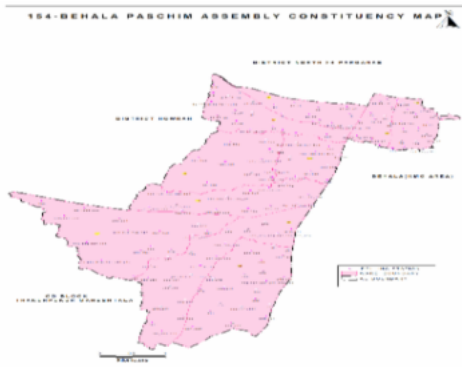

নির্বাচক নিবন্ধন আধিকারিকের স্বাক্ষর

Nazri Naksha

Google Map View

Polling Station Building Front View

Polling Station Front View

Cad View

Key MAP View

1 নাম : উমা দেবনাথ স্বামীর নাম: কমল দেবনাথ বাড়ির নং : n0359 বয়স : 30 লিঙ্গ : মহিলা	ROQ2805604 ফটো উপলব্ধ	2 নাম : অরুণ চক্রবর্তী পিতার নাম: সুধীর চক্রবর্তী বাড়ির নং : 00এন বয়স : 64 লিঙ্গ : পুরুষ	ROQ3381670 ফটো উপলব্ধ	3 নাম : ফুলতুসী চক্রবর্তী স্বামীর নাম: অরুণ চক্রবর্তী বাড়ির নং : 00এন বয়স : 56 লিঙ্গ : মহিলা	HSV2021640 ফটো উপলব্ধ
4 নাম : সখিতা চক্রবর্তী পিতার নাম: অরুণ চক্রবর্তী বাড়ির নং : 00এন বয়স : 27 লিঙ্গ : মহিলা	ROQ3033651 ফটো উপলব্ধ	5 নাম : ভুবন বেরা পিতার নাম: মারকান্দ বেরা বাড়ির নং : 1বি বয়স : 69 লিঙ্গ : পুরুষ	ROQ3557543 ফটো উপলব্ধ	6 নাম : মন্টু বেরা পিতার নাম: ভুবন বেরা বাড়ির নং : 1বি বয়স : 35 লিঙ্গ : পুরুষ	ROQ1652015 ফটো উপলব্ধ
7 নাম : প্রনতি মজুমদার স্বামীর নাম: বিশ্বজিৎ মজুমদার বাড়ির নং : 1E বয়স : 40 লিঙ্গ : মহিলা	ROQ1686757 ফটো উপলব্ধ	8 নাম : বিশ্বজীত মজুমদা পিতার নাম: দিপক মজুমদা বাড়ির নং : 1EF বয়স : 44 লিঙ্গ : পুরুষ	HSV2017572 ফটো উপলব্ধ	9 নাম : সুদীপ বোস পিতার নাম: শৈলেন্দ্র কুমার বোস বাড়ির নং : 3/এফ বয়স : 66 লিঙ্গ : পুরুষ	ROQ3164696 ফটো উপলব্ধ
10 নাম : রেখা বোস স্বামীর নাম: সুদীপ বোস বাড়ির নং : 3/F বয়স : 57 লিঙ্গ : মহিলা	WB/18/113/381777 ফটো উপলব্ধ	11 নাম : সুপ্রিয় বোস পিতার নাম: সুদীপ বোস বাড়ির নং : 3/F বয়স : 29 লিঙ্গ : পুরুষ	ROQ3005543 ফটো উপলব্ধ	12 নাম : চিনু দাস স্বামীর নাম: বিকাশ কান্তি দাস বাড়ির নং : 4/2 বয়স : 49 লিঙ্গ : মহিলা	ROQ2892446 ফটো উপলব্ধ
13 নাম : অপর্ণা দাস পিতার নাম: বিকাশ কান্তি দাস বাড়ির নং : 4/2 বয়স : 29 লিঙ্গ : মহিলা	ROQ2735066 ফটো উপলব্ধ	14 নাম : শম্ভু হলেরদ পিতার নাম: কলমই হলেরদ বাড়ির নং : 4/2 বয়স : 66 লিঙ্গ : পুরুষ	WB/18/113/381595 ফটো উপলব্ধ	15 নাম : গিতা হলেরদ স্বামীর নাম: শম্ভু হলেরদ বাড়ির নং : 4/2 বয়স : 59 লিঙ্গ : মহিলা	WB/18/113/381596 ফটো উপলব্ধ
16 নাম : বিজয় হলেরদ পিতার নাম: শম্ভু হলেরদ বাড়ির নং : 4/2 বয়স : 46 লিঙ্গ : পুরুষ	HSV3238722 ফটো উপলব্ধ	17 নাম : সুজয় হলেরদ পিতার নাম: শম্ভু হলেরদ বাড়ির নং : 4/2 বয়স : 41 লিঙ্গ : পুরুষ	HSV3238714 ফটো উপলব্ধ	18 নাম : ভুবন বরিক পিতার নাম: শম্ভু বরিক বাড়ির নং : 4/3 বয়স : 60 লিঙ্গ : পুরুষ	HSV3238797 ফটো উপলব্ধ
19 নাম : শুমিত্র বরিক স্বামীর নাম: ভুবন বরিক বাড়ির নং : 4/3 বয়স : 57 লিঙ্গ : মহিলা	HSV3238789 ফটো উপলব্ধ	20 নাম : বাপি বেরা পিতার নাম: সদানন্দ বেরা বাড়ির নং : 4/3 বয়স : 43 লিঙ্গ : পুরুষ	ROQ1929058 ফটো উপলব্ধ	21 নাম : উমা বেরা স্বামীর নাম: বাপি বেরা বাড়ির নং : 4/3 বয়স : 41 লিঙ্গ : মহিলা	HSV3238771 ফটো উপলব্ধ
22 নাম : অরপনা মুখার্জী স্বামীর নাম: নন্দলাল মুখার্জী বাড়ির নং : 6 Ean বয়স : 78 লিঙ্গ : মহিলা	WB/18/113/381288 ফটো উপলব্ধ	23 নাম : শঙ্কর মুখার্জী পিতার নাম: নন্দলাল মুখার্জী বাড়ির নং : 6EF বয়স : 50 লিঙ্গ : পুরুষ	HSV2029213 ফটো উপলব্ধ	24 নাম : শম্ভু মুখার্জী পিতার নাম: নন্দলাল মুখার্জী বাড়ির নং : 6EF বয়স : 47 লিঙ্গ : পুরুষ	HSV2030179 ফটো উপলব্ধ
25 নাম : ভোলা মুখার্জী পিতার নাম: নন্দলাল মুখার্জী বাড়ির নং : 6F বয়স : 42 লিঙ্গ : পুরুষ	HSV3238557 ফটো উপলব্ধ	26 নাম : গীতা মুখার্জী স্বামীর নাম: শঙ্কর মুখার্জী বাড়ির নং : 6/F বয়স : 47 লিঙ্গ : মহিলা	ROQ1626894 ফটো উপলব্ধ	27 নাম : শ্যামলি মেটে অন্যান্য: রবিন্দ্রনাথ মেটে বাড়ির নং : 6/J বয়স : 61 লিঙ্গ : মহিলা	ROQ3642329 ফটো উপলব্ধ
28 নাম : জয় কুমার দে পিতার নাম: নিখিল চন্দ্র দে বাড়ির নং : 7EF বয়স : 45 লিঙ্গ : পুরুষ	HSV2008357 ফটো উপলব্ধ	29 নাম : জ্যোৎস্না দে স্বামীর নাম: শান্তনু দে বাড়ির নং : 7/F বয়স : 44 লিঙ্গ : মহিলা	HSV2949071 ফটো উপলব্ধ	30 নাম : সীমা দে স্বামীর নাম: জয়কুমার দে বাড়ির নং : 7/F বয়স : 43 লিঙ্গ : মহিলা	HSV2925907 ফটো উপলব্ধ