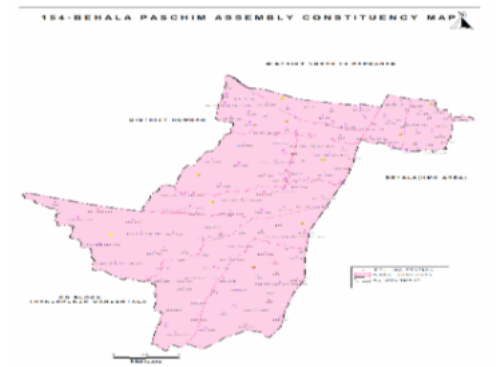

নির্বাচক নিবন্ধন আধিকারিকের স্বাক্ষর

Nazri Naksha

Google Map View

Polling Station Building Front View

Polling Station Front View

Cad View

Key MAP View

1 নাম : উমা দেবনাথ স্বামীর নাম: কমল দেবনাথ বাড়ির নং : n0359 বয়স : 30 লিঙ্গ : মহিলা	ROQ2805604 ফটো উপলব্ধ	2 নাম : অরুণ চক্রবর্তী পিতার নাম: সুধীর চক্রবর্তী বাড়ির নং : 00এন বয়স : 64 লিঙ্গ : পুরুষ	ROQ3381670 ফটো উপলব্ধ	3 নাম : ফুলতুসী চক্রবর্তী স্বামীর নাম: অরুণ চক্রবর্তী বাড়ির নং : 00এন বয়স : 56 লিঙ্গ : মহিলা	HSV2021640 ফটো উপলব্ধ
4 নাম : সখিতা চক্রবর্তী পিতার নাম: অরুণ চক্রবর্তী বাড়ির নং : 00এন বয়স : 27 লিঙ্গ : মহিলা	ROQ3033651 ফটো উপলব্ধ	5 নাম : ভুবন বেরা পিতার নাম: মারকান্দ বেরা বাড়ির নং : 1বি বয়স : 69 লিঙ্গ : পুরুষ	ROQ3557543 ফটো উপলব্ধ	6 নাম : মন্টু বেরা পিতার নাম: ভুবন বেরা বাড়ির নং : 1বি বয়স : 35 লিঙ্গ : পুরুষ	ROQ1652015 ফটো উপলব্ধ
7 নাম : প্রনতি মজুমদার স্বামীর নাম: বিশ্বজিৎ মজুমদার বাড়ির নং : 1E বয়স : 40 লিঙ্গ : মহিলা	ROQ1686757 ফটো উপলব্ধ	8 নাম : বিশ্বজীত মজুমদা পিতার নাম: দিপক মজুমদা বাড়ির নং : 1EF বয়স : 44 লিঙ্গ : পুরুষ	HSV2017572 ফটো উপলব্ধ	9 নাম : সুদীপ বোস পিতার নাম: শৈলেন্দ্র কুমার বোস বাড়ির নং : 3/এফ বয়স : 66 লিঙ্গ : পুরুষ	ROQ3164696 ফটো উপলব্ধ
10 নাম : রেখা বোস স্বামীর নাম: সুদীপ বোস বাড়ির নং : 3/F বয়স : 57 লিঙ্গ : মহিলা	WB/18/113/381777 ফটো উপলব্ধ	11 নাম : সুপ্রিয় বোস পিতার নাম: সুদীপ বোস বাড়ির নং : 3/F বয়স : 29 লিঙ্গ : পুরুষ	ROQ3005543 ফটো উপলব্ধ	12 নাম : চিনু দাস স্বামীর নাম: বিকাশ কান্তি দাস বাড়ির নং : 4/2 বয়স : 49 লিঙ্গ : মহিলা	ROQ2892446 ফটো উপলব্ধ
13 নাম : অপর্ণা দাস পিতার নাম: বিকাশ কান্তি দাস বাড়ির নং : 4/2 বয়স : 29 লিঙ্গ : মহিলা	ROQ2735066 ফটো উপলব্ধ	14 নাম : শম্ভু হলেরদ পিতার নাম: কলমই হলেরদ বাড়ির নং : 4/2 বয়স : 66 লিঙ্গ : পুরুষ	WB/18/113/381595 ফটো উপলব্ধ	15 নাম : গিতা হলেরদ স্বামীর নাম: শম্ভু হলেরদ বাড়ির নং : 4/2 বয়স : 59 লিঙ্গ : মহিলা	WB/18/113/381596 ফটো উপলব্ধ
16 নাম : বিজয় হলেরদ পিতার নাম: শম্ভু হলেরদ বাড়ির নং : 4/2 বয়স : 46 লিঙ্গ : পুরুষ	HSV3238722 ফটো উপলব্ধ	17 নাম : সুজয় হলেরদ পিতার নাম: শম্ভু হলেরদ বাড়ির নং : 4/2 বয়স : 41 লিঙ্গ : পুরুষ	HSV3238714 ফটো উপলব্ধ	18 নাম : ভুবন বরিক পিতার নাম: শম্ভু বরিক বাড়ির নং : 4/3 বয়স : 60 লিঙ্গ : পুরুষ	HSV3238797 ফটো উপলব্ধ
19 নাম : শুমিত্র বরিক স্বামীর নাম: ভুবন বরিক বাড়ির নং : 4/3 বয়স : 57 লিঙ্গ : মহিলা	HSV3238789 ফটো উপলব্ধ	20 নাম : বাপি বেরা পিতার নাম: সদানন্দ বেরা বাড়ির নং : 4/3 বয়স : 43 লিঙ্গ : পুরুষ	ROQ1929058 ফটো উপলব্ধ	21 নাম : উমা বেরা স্বামীর নাম: বাপি বেরা বাড়ির নং : 4/3 বয়স : 41 লিঙ্গ : মহিলা	HSV3238771 ফটো উপলব্ধ
22 নাম : অরপনা মুখার্জী স্বামীর নাম: নন্দলাল মুখার্জী বাড়ির নং : 6 Ean বয়স : 78 লিঙ্গ : মহিলা	WB/18/113/381288 ফটো উপলব্ধ	23 নাম : শঙ্কর মুখার্জী পিতার নাম: নন্দলাল মুখার্জী বাড়ির নং : 6EF বয়স : 50 লিঙ্গ : পুরুষ	HSV2029213 ফটো উপলব্ধ	24 নাম : শম্ভু মুখার্জী পিতার নাম: নন্দলাল মুখার্জী বাড়ির নং : 6EF বয়স : 47 লিঙ্গ : পুরুষ	HSV2030179 ফটো উপলব্ধ
25 নাম : ভোলা মুখার্জী পিতার নাম: নন্দলাল মুখার্জী বাড়ির নং : 6F বয়স : 42 লিঙ্গ : পুরুষ	HSV3238557 ফটো উপলব্ধ	26 নাম : গীতা মুখার্জী স্বামীর নাম: শঙ্কর মুখার্জী বাড়ির নং : 6/F বয়স : 47 লিঙ্গ : মহিলা	ROQ1626894 ফটো উপলব্ধ	27 নাম : শ্যামলি মেটে অন্যান্য: রবিন্দ্রনাথ মেটে বাড়ির নং : 6/J বয়স : 61 লিঙ্গ : মহিলা	ROQ3642329 ফটো উপলব্ধ
28 নাম : জয় কুমার দে পিতার নাম: নিখিল চন্দ্র দে বাড়ির নং : 7EF বয়স : 45 লিঙ্গ : পুরুষ	HSV2008357 ফটো উপলব্ধ	29 নাম : জ্যোৎস্না দে স্বামীর নাম: শান্তনু দে বাড়ির নং : 7/F বয়স : 44 লিঙ্গ : মহিলা	HSV2949071 ফটো উপলব্ধ	30 নাম : সীমা দে স্বামীর নাম: জয়কুমার দে বাড়ির নং : 7/F বয়স : 43 লিঙ্গ : মহিলা	HSV2925907 ফটো উপলব্ধ