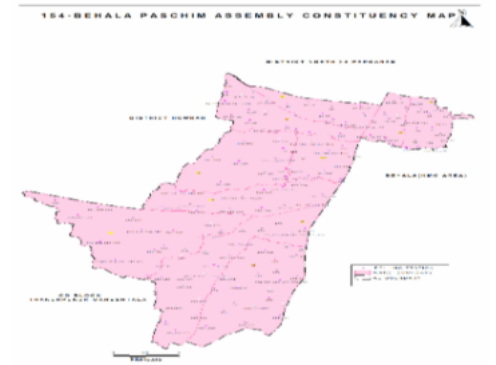

Key MAP View