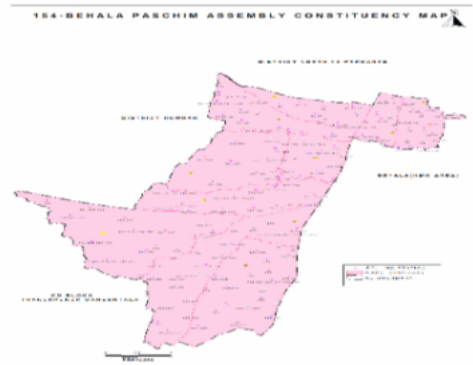

নির্বাচক নিবন্ধন আধিকারিকের স্বাক্ষর

Nazri Naksha

Google Map View

Polling Station Building Front View

Polling Station Front View

Cad View

Key MAP View

1 নাম : অনুরেশ বানার্জি পিতার নাম: কিরণ বানার্জি বাড়ির নং : n0032 বয়স : 70 লিঙ্গ : পুরুষ ফটো উপলব্ধ	WB/18/113/489923	2 নাম : শুভেন্দু বানার্জি পিতার নাম: বীরপঙ্ক বানার্জি বাড়ির নং : n0097 বয়স : 67 লিঙ্গ : পুরুষ ফটো উপলব্ধ	WB/18/113/489378	3 নাম : নমিতা ব্যানার্জী স্বামীর নাম: অনুরেশ ব্যানার্জী বাড়ির নং : n0032 বয়স : 63 লিঙ্গ : মহিলা ফটো উপলব্ধ	ROQ3364387
4 নাম : অঞ্জনা ব্যানার্জী স্বামীর নাম: নিশা রঞ্জন ব্যানার্জী বাড়ির নং : n0067 বয়স : 62 লিঙ্গ : মহিলা ফটো উপলব্ধ	WB/18/113/489354	5 নাম : শিখা বানার্জি স্বামীর নাম: সমীর বানার্জি বাড়ির নং : n0024 বয়স : 54 লিঙ্গ : মহিলা ফটো উপলব্ধ	WB/18/113/489640	6 নাম : সদীশা বানার্জি পিতার নাম: সমীর বানার্জি বাড়ির নং : n0024 বয়স : 41 লিঙ্গ : মহিলা ফটো উপলব্ধ	HSV3014289
7 নাম : দেবস্মিতা ব্যানার্জী পিতার নাম: সুনীল ব্যানার্জী বাড়ির নং : n0434 বয়স : 31 লিঙ্গ : মহিলা ফটো উপলব্ধ	ROQ2736353	8 নাম : ববিতা লালু শর্মা স্বামীর নাম: সুরজ লাল শর্মা বাড়ির নং : n0342 বয়স : 45 লিঙ্গ : মহিলা ফটো উপলব্ধ	ROQ1607746	9 নাম : মিতু ভট্টাচার্য পিতার নাম: মানিকলাল ভট্টাচার্য বাড়ির নং : n0048 বয়স : 51 লিঙ্গ : মহিলা ফটো উপলব্ধ	WB/18/113/489752
10 নাম : রতনা ভট্টাচার্য স্বামীর নাম: নারায়ণ ভট্টাচার্য বাড়ির নং : n0243 বয়স : 45 লিঙ্গ : মহিলা ফটো উপলব্ধ	HSV3250065	11 নাম : অর্পণ ভট্টাচার্য মায়ের নাম: রত্না ভট্টাচার্য বাড়ির নং : সি 45 বয়স : 20 লিঙ্গ : পুরুষ ফটো উপলব্ধ	ROQ3587391	12 নাম : অশোক ভট্টাচার্য পিতার নাম: সুখেন্দু ভট্টাচার্য বাড়ির নং : n0028 বয়স : 75 লিঙ্গ : পুরুষ ফটো উপলব্ধ	WB/18/113/489612
13 নাম : তপন ভট্টাচার্য পিতার নাম: সুখেন্দু ভট্টাচার্য বাড়ির নং : n0028 বয়স : 63 লিঙ্গ : পুরুষ ফটো উপলব্ধ	WB/18/113/489443	14 নাম : ঋনা ভট্টাচার্য স্বামীর নাম: অশোক ভট্টাচার্য বাড়ির নং : n0028 বয়স : 60 লিঙ্গ : মহিলা ফটো উপলব্ধ	WB/18/113/489493	15 নাম : সব্রত ভট্টাচার্য পিতার নাম: অধীর ভট্টাচার্য বাড়ির নং : n0072 বয়স : 57 লিঙ্গ : পুরুষ ফটো উপলব্ধ	ROQ3572864
16 নাম : বীদ্যতচরন ভৌমিক পিতার নাম: বিনোদ বিহারি ভৌমিক বাড়ির নং : n0090 বয়স : 65 লিঙ্গ : পুরুষ ফটো উপলব্ধ	WB/18/113/489893	17 নাম : মিটু ভৌমিক স্বামীর নাম: বীদ্যতচরন ভৌমিক বাড়ির নং : n0090 বয়স : 60 লিঙ্গ : মহিলা ফটো উপলব্ধ	WB/18/113/489894	18 নাম : কঞ্চ বিশ্বাস স্বামীর নাম: বিশ্বজীত বিশ্বাস বাড়ির নং : n0021 বয়স : 46 লিঙ্গ : মহিলা ফটো উপলব্ধ	HSV2030559
19 নাম : হরীগোপাল বোস স্বামীর নাম: শুখরঞ্জন বোস বাড়ির নং : n0039 বয়স : 81 লিঙ্গ : মহিলা ফটো উপলব্ধ	WB/18/113/489061	20 নাম : অজিত বোস পিতার নাম: নরেন্দ্র বোস বাড়ির নং : n0068 বয়স : 73 লিঙ্গ : পুরুষ ফটো উপলব্ধ	WB/18/113/489473	21 নাম : অমল বোস পিতার নাম: নরেন্দ্র বোস বাড়ির নং : n0068 বয়স : 68 লিঙ্গ : পুরুষ ফটো উপলব্ধ	WB/18/113/489613
22 নাম : পুনিমা বোস স্বামীর নাম: অজিত বোস বাড়ির নং : n0068 বয়স : 68 লিঙ্গ : মহিলা ফটো উপলব্ধ	WB/18/113/489474	23 নাম : অলক বোস পিতার নাম: নরেন্দ্র বোস বাড়ির নং : n0068 বয়স : 65 লিঙ্গ : পুরুষ ফটো উপলব্ধ	WB/18/113/489679	24 নাম : শিমা বোস স্বামীর নাম: অলক বোস বাড়ির নং : n0068 বয়স : 53 লিঙ্গ : মহিলা ফটো উপলব্ধ	WB/18/113/489678
25 নাম : সবীতা বোস স্বামীর নাম: দিলীপ বোস বাড়ির নং : n0320 বয়স : 70 লিঙ্গ : মহিলা ফটো উপলব্ধ	ROQ0635953	26 নাম : দিলিপ কুমার বোস পিতার নাম: সুশীল চন্দ্র বোস বাড়ির নং : n0321 বয়স : 67 লিঙ্গ : পুরুষ ফটো উপলব্ধ	ROQ0635987	27 নাম : শিপ্রা বোস স্বামীর নাম: সৌরভ বোস বাড়ির নং : n0039 বয়স : 55 লিঙ্গ : মহিলা ফটো উপলব্ধ	WB/18/113/489766
28 নাম : সঞ্জল বোস পিতার নাম: দিলীপ কুমার বোস বাড়ির নং : n0319 বয়স : 51 লিঙ্গ : পুরুষ ফটো উপলব্ধ	ROQ0635961	29 নাম : কবিতা বোস স্বামীর নাম: সঞ্জল বোস বাড়ির নং : n0302 বয়স : 49 লিঙ্গ : মহিলা ফটো উপলব্ধ	ROQ0635979	30 নাম : অনুপ বোস পিতার নাম: হরীগোপাল বোস বাড়ির নং : n0039 বয়স : 40 লিঙ্গ : পুরুষ ফটো উপলব্ধ	HSV3014388