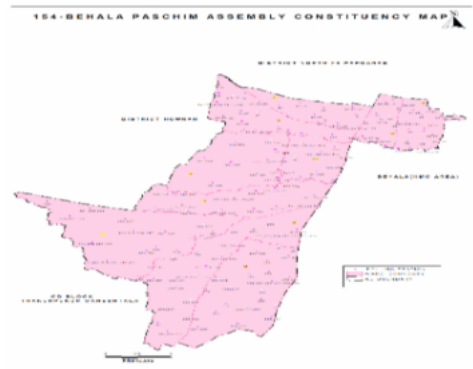

Google Map View