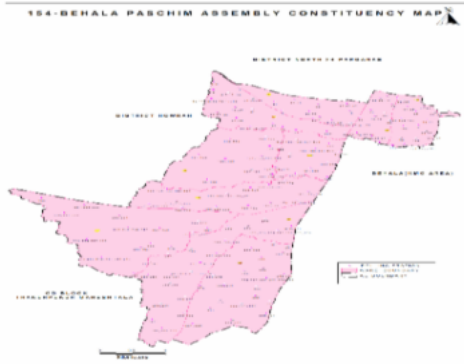

নির্বাচক নিবন্ধন আধিকারিকের স্বাক্ষর

Nazri Naksha

Google Map View

Polling Station Building Front View

Polling Station Front View

Cad View

Key MAP View

1 নাম : অনুরেশ বানার্জি পিতার নাম: কিরণ বানার্জি বাড়ির নং : n0032 বয়স : 70 লিঙ্গ : পুরুষ ফটো উপলব্ধ	WB/18/113/489923	2 নাম : শুভেন্দু বানার্জি পিতার নাম: বীরপঙ্ক বানার্জি বাড়ির নং : n0097 বয়স : 67 লিঙ্গ : পুরুষ ফটো উপলব্ধ	WB/18/113/489378	3 নাম : নমিতা ব্যানার্জী স্বামীর নাম: অনুরেশ ব্যানার্জী বাড়ির নং : n0032 বয়স : 63 লিঙ্গ : মহিলা ফটো উপলব্ধ	ROQ3364387
4 নাম : অঞ্জনা ব্যানার্জী স্বামীর নাম: নিশা রঞ্জন ব্যানার্জী বাড়ির নং : n0067 বয়স : 62 লিঙ্গ : মহিলা ফটো উপলব্ধ	WB/18/113/489354	5 নাম : শিখা বানার্জি স্বামীর নাম: সমীর বানার্জি বাড়ির নং : n0024 বয়স : 54 লিঙ্গ : মহিলা ফটো উপলব্ধ	WB/18/113/489640	6 নাম : সদীশা বানার্জি পিতার নাম: সমীর বানার্জি বাড়ির নং : n0024 বয়স : 41 লিঙ্গ : মহিলা ফটো উপলব্ধ	HSV3014289
7 নাম : দেবস্মিতা ব্যানার্জী পিতার নাম: সুনীল ব্যানার্জী বাড়ির নং : n0434 বয়স : 31 লিঙ্গ : মহিলা ফটো উপলব্ধ	ROQ2736353	8 নাম : ববিতা লালু শর্মা স্বামীর নাম: সুরজ লাল শর্মা বাড়ির নং : n0342 বয়স : 45 লিঙ্গ : মহিলা ফটো উপলব্ধ	ROQ1607746	9 নাম : মিতু ভট্টাচার্য পিতার নাম: মানিকলাল ভট্টাচার্য বাড়ির নং : n0048 বয়স : 51 লিঙ্গ : মহিলা ফটো উপলব্ধ	WB/18/113/489752
10 নাম : রতনা ভট্টাচার্য স্বামীর নাম: নারায়ণ ভট্টাচার্য বাড়ির নং : n0243 বয়স : 45 লিঙ্গ : মহিলা ফটো উপলব্ধ	HSV3250065	11 নাম : অর্পণ ভট্টাচার্য মায়ের নাম: রত্না ভট্টাচার্য বাড়ির নং : সি 45 বয়স : 20 লিঙ্গ : পুরুষ ফটো উপলব্ধ	ROQ3587391	12 নাম : অশোক ভট্টাচার্য পিতার নাম: সুখেন্দু ভট্টাচার্য বাড়ির নং : n0028 বয়স : 75 লিঙ্গ : পুরুষ ফটো উপলব্ধ	WB/18/113/489612
13 নাম : তপন ভট্টাচার্য পিতার নাম: সুখেন্দু ভট্টাচার্য বাড়ির নং : n0028 বয়স : 63 লিঙ্গ : পুরুষ ফটো উপলব্ধ	WB/18/113/489443	14 নাম : ঋনা ভট্টাচার্য স্বামীর নাম: অশোক ভট্টাচার্য বাড়ির নং : n0028 বয়স : 60 লিঙ্গ : মহিলা ফটো উপলব্ধ	WB/18/113/489493	15 নাম : সব্রত ভট্টাচার্য পিতার নাম: অধীর ভট্টাচার্য বাড়ির নং : n0072 বয়স : 57 লিঙ্গ : পুরুষ ফটো উপলব্ধ	ROQ3572864
16 নাম : বীদ্যতচরন ভৌমিক পিতার নাম: বিনোদ বিহারি ভৌমিক বাড়ির নং : n0090 বয়স : 65 লিঙ্গ : পুরুষ ফটো উপলব্ধ	WB/18/113/489893	17 নাম : মিটু ভৌমিক স্বামীর নাম: বীদ্যতচরন ভৌমিক বাড়ির নং : n0090 বয়স : 60 লিঙ্গ : মহিলা ফটো উপলব্ধ	WB/18/113/489894	18 নাম : কঞ্চ বিশ্বাস স্বামীর নাম: বিশ্বজীত বিশ্বাস বাড়ির নং : n0021 বয়স : 46 লিঙ্গ : মহিলা ফটো উপলব্ধ	HSV2030559
19 নাম : হরীগোপাল বোস স্বামীর নাম: শুখরঞ্জন বোস বাড়ির নং : n0039 বয়স : 81 লিঙ্গ : মহিলা ফটো উপলব্ধ	WB/18/113/489061	20 নাম : অজিত বোস পিতার নাম: নরেন্দ্র বোস বাড়ির নং : n0068 বয়স : 73 লিঙ্গ : পুরুষ ফটো উপলব্ধ	WB/18/113/489473	21 নাম : অমল বোস পিতার নাম: নরেন্দ্র বোস বাড়ির নং : n0068 বয়স : 68 লিঙ্গ : পুরুষ ফটো উপলব্ধ	WB/18/113/489613
22 নাম : পুনিমা বোস স্বামীর নাম: অজিত বোস বাড়ির নং : n0068 বয়স : 68 লিঙ্গ : মহিলা ফটো উপলব্ধ	WB/18/113/489474	23 নাম : অলক বোস পিতার নাম: নরেন্দ্র বোস বাড়ির নং : n0068 বয়স : 65 লিঙ্গ : পুরুষ ফটো উপলব্ধ	WB/18/113/489679	24 নাম : শিমা বোস স্বামীর নাম: অলক বোস বাড়ির নং : n0068 বয়স : 53 লিঙ্গ : মহিলা ফটো উপলব্ধ	WB/18/113/489678
25 নাম : সবীতা বোস স্বামীর নাম: দিলীপ বোস বাড়ির নং : n0320 বয়স : 70 লিঙ্গ : মহিলা ফটো উপলব্ধ	ROQ0635953	26 নাম : দিলিপ কুমার বোস পিতার নাম: সুশীল চন্দ্র বোস বাড়ির নং : n0321 বয়স : 67 লিঙ্গ : পুরুষ ফটো উপলব্ধ	ROQ0635987	27 নাম : শিপ্রা বোস স্বামীর নাম: সৌরভ বোস বাড়ির নং : n0039 বয়স : 55 লিঙ্গ : মহিলা ফটো উপলব্ধ	WB/18/113/489766
28 নাম : সঞ্জল বোস পিতার নাম: দিলীপ কুমার বোস বাড়ির নং : n0319 বয়স : 51 লিঙ্গ : পুরুষ ফটো উপলব্ধ	ROQ0635961	29 নাম : কবিতা বোস স্বামীর নাম: সঞ্জল বোস বাড়ির নং : n0302 বয়স : 49 লিঙ্গ : মহিলা ফটো উপলব্ধ	ROQ0635979	30 নাম : অনুপ বোস পিতার নাম: হরীগোপাল বোস বাড়ির নং : n0039 বয়স : 40 লিঙ্গ : পুরুষ ফটো উপলব্ধ	HSV3014388