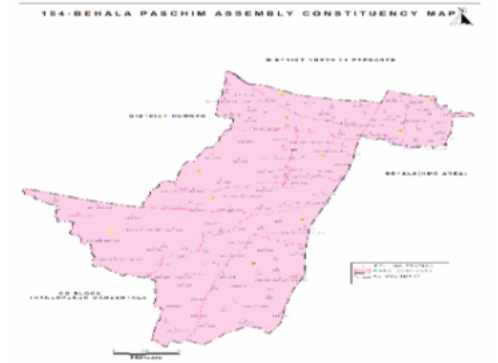

নির্বাচক নিবন্ধন আধিকারিকের স্বাক্ষর

Nazri Naksha

Google Map View

Polling Station Building Front View

Polling Station Front View

Cad View

Key MAP View

1 নাম : সমীর কুমার বরিক পিতার নাম: মনমথ বরিক বাড়ির নং : n0454 বয়স : 57 লিঙ্গ : পুরুষ	WB/18/113/078169	2 নাম : কার্তিক বারুই পিতার নাম: হরিপদ বারুই বাড়ির নং : n0534 বয়স : 50 লিঙ্গ : পুরুষ	HLG3604261	3 নাম : আঁখি ভৌমিক স্বামীর নাম: অরুণ কুমার ভৌমিক বাড়ির নং : n0507 বয়স : 60 লিঙ্গ : মহিলা	HSV2017077
4 নাম : সোমনথ বোস পিতার নাম: পবিত্র বোস বাড়ির নং : n0162 বয়স : 55 লিঙ্গ : পুরুষ	HSV2028900	5 নাম : স্বপ্নতা বোস স্বামীর নাম: সোমনাথ বোস বাড়ির নং : n0162 বয়স : 50 লিঙ্গ : মহিলা	HSV2028892	6 নাম : শম্পা প্রামানিক স্বামীর নাম: সুব্রত প্রামানিক বাড়ির নং : n0506 বয়স : 38 লিঙ্গ : মহিলা	ROQ1461961
7 নাম : পর্থা রায়চৌধুরী পিতার নাম: অমল রায়চৌধুরী বাড়ির নং : n0134 বয়স : 53 লিঙ্গ : পুরুষ	HSV2011591	8 নাম : মাম্পি রায় স্বামীর নাম: বাদল রায় বাড়ির নং : n0584 বয়স : 38 লিঙ্গ : মহিলা	KDC2756708	9 নাম : মুক্তি কসরকার স্বামীর নাম: অশিষ কুমার কসরকার বাড়ির নং : n0168 বয়স : 75 লিঙ্গ : মহিলা	HSV2022226
10 নাম : বিশ্বজিৎ সরকার পিতার নাম: সনৎ কুমার সরকার বাড়ির নং : n0624 বয়স : 57 লিঙ্গ : পুরুষ	ROQ2894863	11 নাম : রাহুল সরকার পিতার নাম: বিশ্বজিৎ সরকার বাড়ির নং : n0620 বয়স : 28 লিঙ্গ : পুরুষ	ROQ2894822	12 নাম : প্রিয়ান্কা সরদার পিতার নাম: বাসু সরদার বাড়ির নং : 12/3 বয়স : 35 লিঙ্গ : মহিলা	ROQ1681220
13 নাম : পুনম রায় পিতার নাম: লালু রায় বাড়ির নং : 14/2 বয়স : 31 লিঙ্গ : মহিলা	ROQ2794196	14 নাম : চন্দ্রানী বোস স্বামীর নাম: রাজীব বোস বাড়ির নং : 21/1 বয়স : 57 লিঙ্গ : মহিলা	ROQ2152387	15 নাম : প্রনব কুমার মন্ডল পিতার নাম: সুধীর কুমার মন্ডল বাড়ির নং : 21/1 বয়স : 65 লিঙ্গ : পুরুষ	ROQ2152320
16 নাম : রিঙ্কু মন্ডল স্বামীর নাম: প্রনব মন্ডল বাড়ির নং : 21/1 বয়স : 53 লিঙ্গ : মহিলা	ROQ2152312	17 নাম : অনুপমা নস্কর স্বামীর নাম: মধুসূদন নস্কর বাড়ির নং : 22A বয়স : 48 লিঙ্গ : মহিলা	ROQ2152395	18 নাম : সন্ধ্যা দাস স্বামীর নাম: দিনেশ দাস বাড়ির নং : 22B বয়স : 70 লিঙ্গ : মহিলা	HSV2038917
19 নাম : রুমকী দাস পিতার নাম: দিনেশ দাস বাড়ির নং : 22B বয়স : 43 লিঙ্গ : মহিলা	HSV2013431	20 নাম : সন্ধ্যা মণ্ডল স্বামীর নাম: ধ্রুবজ্যোতি মণ্ডল বাড়ির নং : 22-B বয়স : 35 লিঙ্গ : মহিলা	ROQ2521334	21 নাম : সব্যসাচী দাস পিতার নাম: মনোজ্ঞন দাস বাড়ির নং : 26G বয়স : 34 লিঙ্গ : পুরুষ	ROQ2152338
22 নাম : জয়া নস্কর স্বামীর নাম: গোবিন্দ নস্কর বাড়ির নং : 26-G বয়স : 35 লিঙ্গ : মহিলা	ROQ2894806	23 নাম : গোবিন্দ লস্কর পিতার নাম: পশুপতি লস্কর বাড়ির নং : 26/জি বয়স : 45 লিঙ্গ : পুরুষ	HSV3488459	24 নাম : কান্ত বর্মন পিতার নাম: সত্যজিৎ বর্মন বাড়ির নং : 27/7/1 বয়স : 54 লিঙ্গ : পুরুষ	ROQ2737377
25 নাম : ধর্মেন্দ্র শউ পিতার নাম: কেদার শউ বাড়ির নং : 37 বয়স : 47 লিঙ্গ : পুরুষ	HSV2036721	26 নাম : সুরেশ চন্দ্র পাত্র পিতার নাম: হেমন্ত পাত্র বাড়ির নং : 39/4 বয়স : 66 লিঙ্গ : পুরুষ	WB/18/113/078573	27 নাম : সুমিতা পাত্র স্বামীর নাম: সুরেশ পাত্র বাড়ির নং : 39/4 বয়স : 53 লিঙ্গ : মহিলা	WB/18/113/078575
28 নাম : কাঞ্চন পাত্র পিতার নাম: সুরেশ চ. পাত্র বাড়ির নং : 39/4 বয়স : 32 লিঙ্গ : পুরুষ	ROQ2340628	29 নাম : সিদ্ধার্থ রায় পিতার নাম: দেবাশিষ রায় বাড়ির নং : 47 বয়স : 33 লিঙ্গ : পুরুষ	ROQ2152544	30 নাম : দীপিকা ধারা মায়ের নাম: সবিতা ধারা বাড়ির নং : 47/1এ বয়স : 37 লিঙ্গ : মহিলা	TKS0485755