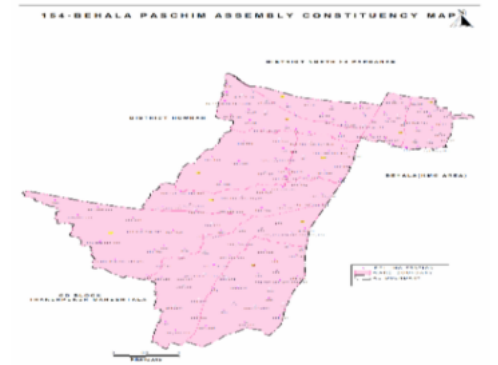

নির্বাচক নিবন্ধন আধিকারিকের স্বাক্ষর

Nazri Naksha

Google Map View

Polling Station Building Front View

Polling Station Front View

Cad View

Key MAP View

1 নাম : অরুণাভ দাস পিতার নাম: প্রদীপ দাস বাড়ির নং : n0381 বয়স : 29 লিঙ্গ : পুরুষ	ROQ2737856 ফটো উপলব্ধ	2 নাম : সায়রী দে মায়ের নাম: তুলিকা দে বাড়ির নং : n0391 বয়স : 33 লিঙ্গ : মহিলা	ROQ2737948 ফটো উপলব্ধ	3 নাম : নির্মল গায়েন পিতার নাম: উপেন্দ্র নাথ গায়েন বাড়ির নং : n0365 বয়স : 55 লিঙ্গ : পুরুষ	ROQ2737716 ফটো উপলব্ধ
4 নাম : প্রগতি গায়েন পিতার নাম: নির্মল গায়েন বাড়ির নং : 33/11/এ বয়স : 20 লিঙ্গ : মহিলা	ROQ3584992 ফটো উপলব্ধ	5 নাম : সোমা মহান্ত(দাস) স্বামীর নাম: সত্যজিৎ মহান্ত বাড়ির নং : n0325 বয়স : 44 লিঙ্গ : মহিলা	ROQ1816073 ফটো উপলব্ধ	6 নাম : রিমিতা মাল্লা পিতার নাম: সুবোধ মাল্লা বাড়ির নং : n0414 বয়স : 28 লিঙ্গ : মহিলা	ROQ2895340 ফটো উপলব্ধ
7 নাম : সত্যজিৎ মহান্ত পিতার নাম: রাধা কমল মহান্ত বাড়ির নং : n0326 বয়স : 51 লিঙ্গ : পুরুষ	WB/06/038/048487 ফটো উপলব্ধ	8 নাম : সুশীল চন্দ্র কর্মকার পিতার নাম: নগেন্দ্র চন্দ্র কর্মকার বাড়ির নং : 1/9 বয়স : 81 লিঙ্গ : পুরুষ	WB/18/113/390794 ফটো উপলব্ধ	9 নাম : অরুণ প্রদীপ কর্মকার পিতার নাম: সুশীল চন্দ্র কর্মকার বাড়ির নং : 1/9 বয়স : 46 লিঙ্গ : পুরুষ	HSV2013282 ফটো উপলব্ধ
10 নাম : সোনাংকি কর্মকার স্বামীর নাম: অরুণ প্রদীপ কর্মকার বাড়ির নং : 1/9 বয়স : 42 লিঙ্গ : মহিলা	ROQ2895456 ফটো উপলব্ধ	11 নাম : অঙ্কিতা দাস মায়ের নাম: কবিতা দাস বাড়ির নং : 2 বয়স : 23 লিঙ্গ : মহিলা	ROQ3501673 ফটো উপলব্ধ	12 নাম : গুণধর সহু পিতার নাম: খগেন্দ্রনাথ সহু বাড়ির নং : 3 বয়স : 72 লিঙ্গ : পুরুষ	HSV2012219 ফটো উপলব্ধ
13 নাম : অজিত কুমার সহু পিতার নাম: গুণধর সহু বাড়ির নং : 3 বয়স : 44 লিঙ্গ : পুরুষ	HSV2012136 ফটো উপলব্ধ	14 নাম : মিতালী সাহু পিতার নাম: সঞ্জিত কুমার সাহু বাড়ির নং : 3 বয়স : 40 লিঙ্গ : মহিলা	ROQ0657551 ফটো উপলব্ধ	15 নাম : প্রিয়ান্বিতা দাস পিতার নাম: দিলীপ দাস বাড়ির নং : 3/1 তৃতীয় ফ্লোর বয়স : 24 লিঙ্গ : মহিলা	ROQ3307154 ফটো উপলব্ধ
16 নাম : অমিত বসু রায়চৌধুরী পিতার নাম: অসিত বসু রায়চৌধুরী বাড়ির নং : 4 বয়স : 55 লিঙ্গ : পুরুষ	ROQ3357324 ফটো উপলব্ধ	17 নাম : শমিত বসু রায়চৌধুরী পিতার নাম: অসিত বসু রায়চৌধুরী বাড়ির নং : 4 বয়স : 56 লিঙ্গ : পুরুষ	HSV0712414 ফটো উপলব্ধ	18 নাম : নিবেদিতা বাসু রায় চৌধুরী স্বামীর নাম: সমিত বাসু রায় চৌধুরী বাড়ির নং : 4 NO বয়স : 43 লিঙ্গ : মহিলা	ROQ2737880 ফটো উপলব্ধ
19 নাম : জয় বোস পিতার নাম: ফনিস কুমার বোস বাড়ির নং : 5 বয়স : 48 লিঙ্গ : পুরুষ	ROQ1932987 ফটো উপলব্ধ	20 নাম : সৃজিতা গুহ পিতার নাম: সুব্রত গুহ বাড়ির নং : 5/5 বয়স : 32 লিঙ্গ : মহিলা	ROQ2341055 ফটো উপলব্ধ	21 নাম : রতন ধর পিতার নাম: নিখিল চরণ ধর বাড়ির নং : 5/5FL-C-1 বয়স : 75 লিঙ্গ : পুরুষ	ROQ2341162 ফটো উপলব্ধ
22 নাম : দেবশিষ তসাহা পিতার নাম: জগদিশ তসাহা বাড়ির নং : 6 বয়স : 60 লিঙ্গ : পুরুষ	WB/18/113/390538 ফটো উপলব্ধ	23 নাম : মমতা সাহা স্বামীর নাম: দেবশীষ সাহা বাড়ির নং : 6 বয়স : 53 লিঙ্গ : মহিলা	ROQ1933050 ফটো উপলব্ধ	24 নাম : শুভশীষ তসাহা পিতার নাম: জগদিশ তসাহা বাড়ির নং : 6 বয়স : 44 লিঙ্গ : পুরুষ	HSV2015709 ফটো উপলব্ধ
25 নাম : সৌরভ গরগেশ পিতার নাম: রমেশ গরগেশ বাড়ির নং : 6/1 বয়স : 56 লিঙ্গ : পুরুষ	WB/18/113/390427 ফটো উপলব্ধ	26 নাম : সৌম্য গর্গেশ পিতার নাম: রমেশ চন্দ্র বাড়ির নং : 6/1 বয়স : 62 লিঙ্গ : মহিলা	WB/18/113/390489 ফটো উপলব্ধ	27 নাম : কবিতা গরগেশ স্বামীর নাম: সৌরভ গরগেশ বাড়ির নং : 6/1 বয়স : 49 লিঙ্গ : মহিলা	RJ/06/043/172319 ফটো উপলব্ধ
28 নাম : শিবানী গর্গেশ পিতার নাম: রমেশ চন্দ্র বাড়ির নং : 6/1 বয়স : 59 লিঙ্গ : মহিলা	WB/18/113/390372 ফটো উপলব্ধ	29 নাম : গৌরব গর্গেশ পিতার নাম: রমেশ চন্দ্র বাড়ির নং : 6/1 বয়স : 52 লিঙ্গ : পুরুষ	WB/18/113/390462 ফটো উপলব্ধ	30 নাম : অনামিকা কুলে পিতার নাম: পরিতোষ কুলে বাড়ির নং : 6/1/1 বয়স : 42 লিঙ্গ : মহিলা	GPR2039121 ফটো উপলব্ধ