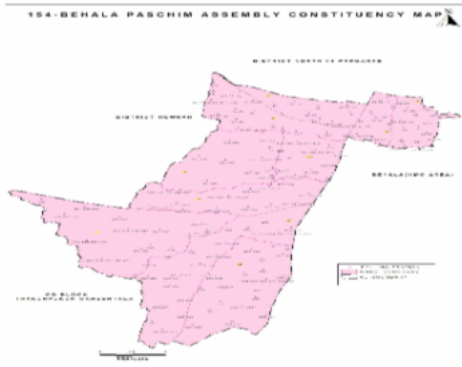

Nazri Naksha