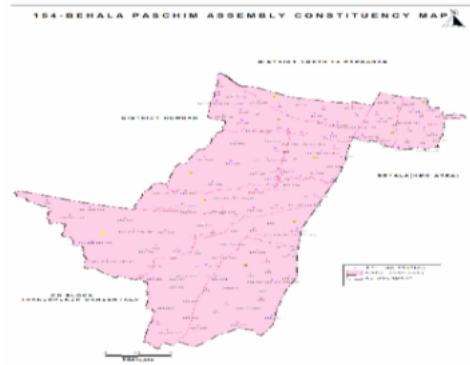

নির্বাচক নিবন্ধন আধিকারিকের স্বাক্ষর

Nazri Naksha

Google Map View

Polling Station Building Front View

Polling Station Front View

Cad View

Key MAP View

1 নাম : নমিতা ভাণ্ডারী স্বামীর নাম: অর্ণব ভাণ্ডারী বাড়ির নং : ২/১ বয়স : 28 লিঙ্গ : মহিলা	TOB1294610 ফটো উপলব্ধ	2 নাম : নেহা ভট্টাচার্ণি পিতার নাম: প্রবির ভট্টাচার্ণি বাড়ির নং : 2 নং. বয়স : 26 লিঙ্গ : মহিলা	ROQ3148442 ফটো উপলব্ধ	3 নাম : দেবজীৎ দলপতি পিতার নাম: প্রণব কুমার দলপতি বাড়ির নং : 3/4 বয়স : 23 লিঙ্গ : পুরুষ	ROQ3422664 ফটো উপলব্ধ
4 নাম : গীতা ভট্টাচার্ণি স্বামীর নাম: গৌড় ভট্টাচার্ণি বাড়ির নং : 4/3 বয়স : 64 লিঙ্গ : মহিলা	ROQ3134079 ফটো উপলব্ধ	5 নাম : তপিতা মাম্মা পিতার নাম: তাপস কুমার মাম্মা বাড়ির নং : 8/8 বয়স : 26 লিঙ্গ : মহিলা	ROQ3302510 ফটো উপলব্ধ	6 নাম : ভাবনা চট্টপাধ্যায় পিতার নাম: শঙ্করী প্রসাদ চট্টপাধ্যায় বাড়ির নং : 8/1 বয়স : 24 লিঙ্গ : মহিলা	ROQ3249240 ফটো উপলব্ধ
7 নাম : ঈন্দ্রনীল মন্ডল পিতার নাম: সঞ্জয় কুমার মন্ডল বাড়ির নং : 8/1/1বি বয়স : 24 লিঙ্গ : পুরুষ	ROQ3450889 ফটো উপলব্ধ	8 নাম : সৌরভ হাজারা পিতার নাম: গৌর হাজারা বাড়ির নং : 8/1/3 বয়স : 51 লিঙ্গ : পুরুষ	WB/18/113/399483 ফটো উপলব্ধ	9 নাম : প্রীতি ভট্টাচার্ণি পিতার নাম: গৌরাজ ভট্টাচার্ণি বাড়ির নং : 8/5/1 বয়স : 25 লিঙ্গ : মহিলা	ROQ3148343 ফটো উপলব্ধ
10 নাম : গৌর হাজারা পিতার নাম: সধন হাজারা বাড়ির নং : 8/13 বয়স : 80 লিঙ্গ : পুরুষ	WB/18/113/399029 ফটো উপলব্ধ	11 নাম : কিশোর কুমার গুপ্তা পিতার নাম: কৃষ্ণ প্রসাদ গুপ্তা বাড়ির নং : 10/E বয়স : 49 লিঙ্গ : পুরুষ	ROQ2608487 ফটো উপলব্ধ	12 নাম : ইন্সিতা কাঞ্জিলাল পিতার নাম: কৃষ্ণেন্দু কাঞ্জিলাল বাড়ির নং : 16/1E বয়স : 28 লিঙ্গ : মহিলা	ROQ2895902 ফটো উপলব্ধ
13 নাম : মীনাঙ্কি ঘোষ স্বামীর নাম: সৌভিক দাস বাড়ির নং : 29 বয়স : 36 লিঙ্গ : মহিলা	ROQ1966043 ফটো উপলব্ধ	14 নাম : বৃন্দা দাসগুপ্তা স্বামীর নাম: মলয় দাসগুপ্তা বাড়ির নং : 59D বয়স : 56 লিঙ্গ : মহিলা	HSV2482206 ফটো উপলব্ধ	15 নাম : অভিজিত বানার্জি পিতার নাম: অরুণ বানার্জি বাড়ির নং : ৯০এফ বয়স : 57 লিঙ্গ : পুরুষ	ROQ3509619 ফটো উপলব্ধ
16 নাম : শকুন্তলা বাওয়ালী স্বামীর নাম: তরুণী বাওয়ালী বাড়ির নং : 106 বয়স : 59 লিঙ্গ : মহিলা	ROQ3180353 ফটো উপলব্ধ	17 নাম : সুরভ বাওয়ালী পিতার নাম: তরুণী বাওয়ালী বাড়ির নং : 106 বয়স : 43 লিঙ্গ : পুরুষ	HSV2480713 ফটো উপলব্ধ	18 নাম : গাউড়ী ডাস স্বামীর নাম: গনেশ ডাস বাড়ির নং : 106 বয়স : 62 লিঙ্গ : মহিলা	WB/18/113/420583 ফটো উপলব্ধ
19 নাম : শংকরী গৌষ স্বামীর নাম: শঙ্কু গৌষ বাড়ির নং : 106 বয়স : 84 লিঙ্গ : মহিলা	WB/18/113/420392 ফটো উপলব্ধ	20 নাম : শঙ্কর গৌষ পিতার নাম: যতিন গৌষ বাড়ির নং : 106 বয়স : 77 লিঙ্গ : পুরুষ	WB/18/113/420063 ফটো উপলব্ধ	21 নাম : বিলা গৌষ স্বামীর নাম: শিশির গৌষ বাড়ির নং : 106 বয়স : 75 লিঙ্গ : মহিলা	WB/18/113/420395 ফটো উপলব্ধ
22 নাম : অজিত গৌষ পিতার নাম: সুরেন্দ্রনাথ গৌষ বাড়ির নং : 106 বয়স : 72 লিঙ্গ : পুরুষ	WB/18/113/420450 ফটো উপলব্ধ	23 নাম : বাবলু গৌষ পিতার নাম: প্রফুল্ল গৌষ বাড়ির নং : 106 বয়স : 70 লিঙ্গ : পুরুষ	WB/18/113/420951 ফটো উপলব্ধ	24 নাম : দুর্লভ গৌষ পিতার নাম: বীজয়ক্রীশ গৌষ বাড়ির নং : 106 বয়স : 69 লিঙ্গ : পুরুষ	WB/18/113/420518 ফটো উপলব্ধ
25 নাম : সংদিয়া গৌষ স্বামীর নাম: শঙ্কর গৌষ বাড়ির নং : 106 বয়স : 68 লিঙ্গ : মহিলা	WB/18/113/420582 ফটো উপলব্ধ	26 নাম : নমিতা ঘোষ স্বামীর নাম: গোপাল ঘোষ বাড়ির নং : 106 বয়স : 68 লিঙ্গ : মহিলা	ROQ3364569 ফটো উপলব্ধ	27 নাম : বাবুয়া গৌষ পিতার নাম: প্রফুল্ল গৌষ বাড়ির নং : 106 বয়স : 67 লিঙ্গ : পুরুষ	WB/18/113/420312 ফটো উপলব্ধ
28 নাম : অসিত গৌষ পিতার নাম: বীজয়ক্রীশ গৌষ বাড়ির নং : 106 বয়স : 66 লিঙ্গ : পুরুষ	WB/18/113/420894 ফটো উপলব্ধ	29 নাম : শ্যামলি গৌষ স্বামীর নাম: অজিত গৌষ বাড়ির নং : 106 বয়স : 64 লিঙ্গ : মহিলা	WB/18/113/420396 ফটো উপলব্ধ	30 নাম : প্রদীপ গৌষ পিতার নাম: শিবপদ গৌষ বাড়ির নং : 106 বয়স : 60 লিঙ্গ : পুরুষ	WB/18/113/420514 ফটো উপলব্ধ