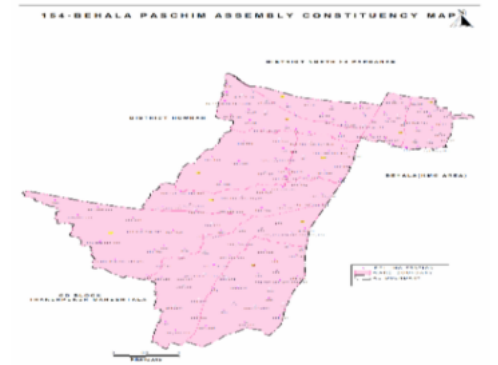

Key MAP View