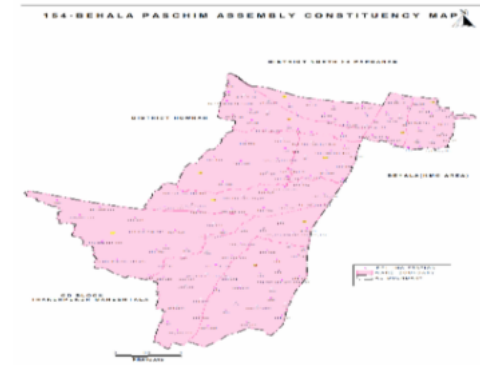

নির্বাচক নিবন্ধন আধিকারিকের স্বাক্ষর

Nazri Naksha

Google Map View

Polling Station Building Front View

Polling Station Front View

Cad View

Key MAP View

1 নাম : সরবজীত দাস স্বামীর নাম: সুমীত কুমার ডাস বাড়ির নং : n0046 বয়স : 47 লিঙ্গ : মহিলা	HSV3655321 ফটো উপলব্ধ	2 নাম : সুমন মুখার্জী পিতার নাম: সুনীল কুমার মুখার্জী বাড়ির নং : n0034 বয়স : 39 লিঙ্গ : পুরুষ	HSV3229564 ফটো উপলব্ধ	3 নাম : সোমা মিত্র স্বামীর নাম: কুমার গৌরব মিত্র বাড়ির নং : 56/1 বয়স : 44 লিঙ্গ : মহিলা	ROQ1815661 ফটো উপলব্ধ
4 নাম : অরুণ দত্ত মায়ের নাম: কাজল দত্ত বাড়ির নং : 82/7 বয়স : 34 লিঙ্গ : পুরুষ	ROQ2153617 ফটো উপলব্ধ	5 নাম : ঝুমুর দত্ত স্বামীর নাম: ধুবজ্যোতি দত্ত বাড়ির নং : 93/1 বয়স : 52 লিঙ্গ : মহিলা	RAQ2153633 ফটো উপলব্ধ	6 নাম : সংহতি দত্ত পিতার নাম: ধুবজ্যোতি দত্ত বাড়ির নং : 93/1 বয়স : 30 লিঙ্গ : মহিলা	ROQ2524189 ফটো উপলব্ধ
7 নাম : অক্ষিতা দত্ত পিতার নাম: ধুবজ্যোতি দত্ত বাড়ির নং : 93/1 বয়স : 24 লিঙ্গ : মহিলা	ROQ3411139 ফটো উপলব্ধ	8 নাম : বর্নালী চৌধুরী পিতার নাম: দেবপ্রসাদ চৌধুরী বাড়ির নং : 95/2 বয়স : 56 লিঙ্গ : মহিলা	ROQ2153575 ফটো উপলব্ধ	9 নাম : পম্পা চৌধুরী স্বামীর নাম: সুরজিৎ চৌধুরী বাড়ির নং : 95/2 বয়স : 43 লিঙ্গ : মহিলা	ROQ2153740 ফটো উপলব্ধ
10 নাম : স্বর্নব বাসু মায়ের নাম: সুমিত্রা বাসু বাড়ির নং : 99/3 বয়স : 34 লিঙ্গ : পুরুষ	ROQ2153591 ফটো উপলব্ধ	11 নাম : পূজা কৃষ্ণান পিতার নাম: পি.এ. উম্মিকৃষ্ণান বাড়ির নং : 103/A বয়স : 33 লিঙ্গ : মহিলা	ROQ2153732 ফটো উপলব্ধ	12 নাম : সুরেশ চন্দ্র চক্রবর্তী পিতার নাম: প্রশান্ত কুমার চক্রবর্তী বাড়ির নং : 103/B বয়স : 78 লিঙ্গ : পুরুষ	ROQ2342806 ফটো উপলব্ধ
13 নাম : শুনিতা তসাহা স্বামীর নাম: রুপেন্দ্র কুমার তসাহা বাড়ির নং : 127এ / 1 বয়স : 43 লিঙ্গ : মহিলা	HSV2890689 ফটো উপলব্ধ	14 নাম : দেবাজ্জলী রায় পিতার নাম: বুলু রায় বাড়ির নং : 127/বী বয়স : 25 লিঙ্গ : মহিলা	ROQ3140365 ফটো উপলব্ধ	15 নাম : পুষ্পিতা রঙ্গ স্বামীর নাম: বুলু রঙ্গ বাড়ির নং : 127B বয়স : 57 লিঙ্গ : মহিলা	WB/18/113/309251 ফটো উপলব্ধ
16 নাম : অনুপমা দত্ত স্বামীর নাম: প্রদীপ দত্ত বাড়ির নং : 128A বয়স : 55 লিঙ্গ : মহিলা	WB/18/113/309369 ফটো উপলব্ধ	17 নাম : শঙ্কর গাঙ্গ পিতার নাম: নগেন্দ্র গাঙ্গ বাড়ির নং : 128A বয়স : 64 লিঙ্গ : পুরুষ	WB/18/113/309394 ফটো উপলব্ধ	18 নাম : সম্রাট নাগ পিতার নাম: শঙ্কর নাগ বাড়ির নং : 128A বয়স : 40 লিঙ্গ : পুরুষ	ROQ1937069 ফটো উপলব্ধ
19 নাম : মধুরিমা নাগ পিতার নাম: রবীন্দ্র কুমার নাগ বাড়ির নং : 128A বয়স : 33 লিঙ্গ : মহিলা	ROQ1937739 ফটো উপলব্ধ	20 নাম : সৃজিত সাহা পিতার নাম: যদু সাহা বাড়ির নং : ১২৮এ বয়স : 35 লিঙ্গ : পুরুষ	ROQ3259413 ফটো উপলব্ধ	21 নাম : রবীন্দ্র কুমার নাগ পিতার নাম: নগেন্দ্র নাগ বাড়ির নং : 128/এ বয়স : 72 লিঙ্গ : পুরুষ	ROQ3458767 ফটো উপলব্ধ
22 নাম : রমা নাগ স্বামীর নাম: রবীন্দ্র কুমার নাগ বাড়ির নং : 128/এ বয়স : 63 লিঙ্গ : মহিলা	ROQ3458775 ফটো উপলব্ধ	23 নাম : প্রদীপ কুমার দত্ত পিতার নাম: রাশমোহন দত্ত বাড়ির নং : 128B বয়স : 67 লিঙ্গ : পুরুষ	HSV3451648 ফটো উপলব্ধ	24 নাম : রজত দত্ত পিতার নাম: রাসমোহন দত্ত বাড়ির নং : 128B বয়স : 64 লিঙ্গ : পুরুষ	ROQ1937077 ফটো উপলব্ধ
25 নাম : প্রীতম দত্ত মায়ের নাম: অনিতা দত্ত বাড়ির নং : 128B বয়স : 38 লিঙ্গ : পুরুষ	ROQ2342764 ফটো উপলব্ধ	26 নাম : দেবেশী দত্ত পিতার নাম: প্রদীপ কুমার দত্ত বাড়ির নং : 128/B বয়স : 36 লিঙ্গ : মহিলা	ROQ1692748 ফটো উপলব্ধ	27 নাম : সব্রত সিকদার পিতার নাম: রহিনী সিকদার বাড়ির নং : 129 বয়স : 73 লিঙ্গ : পুরুষ	WB/18/113/309191 ফটো উপলব্ধ
28 নাম : শিখা সিকদার স্বামীর নাম: সব্রত সিকদার বাড়ির নং : 129 বয়স : 66 লিঙ্গ : মহিলা	WB/18/113/309387 ফটো উপলব্ধ	29 নাম : শৈবাল সিকদার পিতার নাম: পাম্মালাল সিকদার বাড়ির নং : 129 বয়স : 58 লিঙ্গ : পুরুষ	ROQ0693770 ফটো উপলব্ধ	30 নাম : সোমা বিশ্বাস সিকদার স্বামীর নাম: শৈবাল সিকদার বাড়ির নং : 129 বয়স : 57 লিঙ্গ : মহিলা	ROQ0693788 ফটো উপলব্ধ