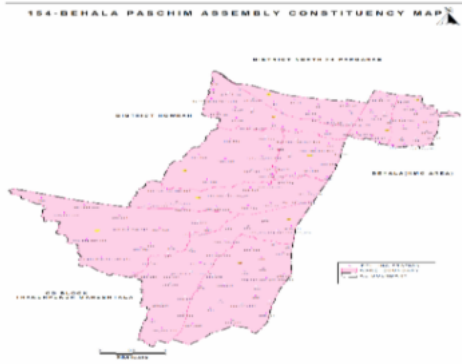

নির্বাচক নিবন্ধন আধিকারিকের স্বাক্ষর

Nazri Naksha

Google Map View

Polling Station Building Front View

Polling Station Front View

Cad View

Key MAP View

1 নাম : বিনোদ বাহাদুর মায়ের নাম: বিণা বাহাদুর বাড়ির নং : 7 বয়স : 44 লিঙ্গ : পুরুষ	HSV2881894 ফটো উপলব্ধ	2 নাম : পিয়লী সাধু খাঁ স্বামীর নাম: অলকেশ সাধু খাঁ বাড়ির নং : 7 বয়স : 49 লিঙ্গ : মহিলা	HSV2045748 ফটো উপলব্ধ	3 নাম : গোবিন্দ সধুজা পিতার নাম: কুমার সধুজা বাড়ির নং : 7 বয়স : 66 লিঙ্গ : পুরুষ	WB/18/113/291382 ফটো উপলব্ধ
4 নাম : সবিত সধুজা অন্যান্য: পালান সধুজা বাড়ির নং : 7 বয়স : 63 লিঙ্গ : মহিলা	ROQ3348620 ফটো উপলব্ধ	5 নাম : সমীর সধুজা পিতার নাম: দুলাল সধুজা বাড়ির নং : 7 বয়স : 56 লিঙ্গ : পুরুষ	WB/18/113/291186 ফটো উপলব্ধ	6 নাম : আলোকেশ সধুজা পিতার নাম: দুলাল সধুজা বাড়ির নং : 7 বয়স : 54 লিঙ্গ : পুরুষ	WB/18/113/291397 ফটো উপলব্ধ
7 নাম : শুমিত্র সাধুখা অন্যান্য: গোবিন্দ সাধুখা বাড়ির নং : 7 বয়স : 56 লিঙ্গ : মহিলা	WB/18/113/291480 ফটো উপলব্ধ	8 নাম : শান্তি সাধুখান স্বামীর নাম: পল্লী লাল সাধুখাঁ বাড়ির নং : 7 বয়স : 78 লিঙ্গ : মহিলা	HSV1736255 ফটো উপলব্ধ	9 নাম : পালান চন্দ্র সাধুখা পিতার নাম: কুমার সাধুখা বাড়ির নং : 7 বয়স : 70 লিঙ্গ : পুরুষ	ROQ3348612 ফটো উপলব্ধ
10 নাম : স্বপন সাধুখাঁ পিতার নাম: পল্লী লাল সাধুখাঁ বাড়ির নং : 7 বয়স : 57 লিঙ্গ : পুরুষ	HSV0521559 ফটো উপলব্ধ	11 নাম : মিতলী সাধুখাঁ স্বামীর নাম: সমীর সাধুখাঁ বাড়ির নং : 7 বয়স : 53 লিঙ্গ : মহিলা	HSV1736263 ফটো উপলব্ধ	12 নাম : মহুয়া সাধুখাঁ স্বামীর নাম: স্বপন সাধুখাঁ বাড়ির নং : 7 বয়স : 50 লিঙ্গ : মহিলা	HSV1731686 ফটো উপলব্ধ
13 নাম : রাজীব সাধুখাঁ পিতার নাম: পল্লী লাল সাধুখাঁ বাড়ির নং : 7 বয়স : 49 লিঙ্গ : পুরুষ	ROQ3348604 ফটো উপলব্ধ	14 নাম : সুমনা সাধুখা স্বামীর নাম: রাজীব সাধুখা বাড়ির নং : 7 বয়স : 44 লিঙ্গ : মহিলা	ROQ0714238 ফটো উপলব্ধ	15 নাম : দীপম সাধুখাঁ পিতার নাম: অলোকেশ সাধুখাঁ বাড়ির নং : 7 বয়স : 31 লিঙ্গ : পুরুষ	ROQ2343200 ফটো উপলব্ধ
16 নাম : কুশল সাধুখাঁ পিতার নাম: স্বপন সাধুখাঁ বাড়ির নং : 07 বয়স : 29 লিঙ্গ : পুরুষ	ROQ2740082 ফটো উপলব্ধ	17 নাম : অনুশ্রী সাধুখাঁ স্বামীর নাম: দীপম সাধুখাঁ বাড়ির নং : 7 বয়স : 28 লিঙ্গ : মহিলা	UBL1940071 ফটো উপলব্ধ	18 নাম : ডিশারী সাধুখা পিতার নাম: স্বপন সাধুখাঁ বাড়ির নং : 07 বয়স : 25 লিঙ্গ : মহিলা	ROQ3124062 ফটো উপলব্ধ
19 নাম : প্রদীপ সাধুখা পিতার নাম: সত্যেন্দ্র সাধুখা বাড়ির নং : 9 বয়স : 65 লিঙ্গ : পুরুষ	WB/18/113/291308 ফটো উপলব্ধ	20 নাম : প্রবীর সাধুখা পিতার নাম: সত্যেন্দ্র সাধুখা বাড়ির নং : 9 বয়স : 61 লিঙ্গ : পুরুষ	WB/18/113/291277 ফটো উপলব্ধ	21 নাম : পম্পীয়া সাধুখা অন্যান্য: প্রদীপ সাধুখা বাড়ির নং : 9 বয়স : 60 লিঙ্গ : মহিলা	WB/18/113/291307 ফটো উপলব্ধ
22 নাম : গয়ত্রী সাধুখা অন্যান্য: প্রবীর সাধুখা বাড়ির নং : 9 বয়স : 51 লিঙ্গ : মহিলা	WB/18/113/291278 ফটো উপলব্ধ	23 নাম : সুস্মিতা সাধুখাঁ পিতার নাম: প্রবীর সাধুখাঁ বাড়ির নং : 9 বয়স : 29 লিঙ্গ : মহিলা	ROQ2740181 ফটো উপলব্ধ	24 নাম : অরিত্র সাধুখান পিতার নাম: প্রদীপ সাধুখান বাড়ির নং : 9 বয়স : 28 লিঙ্গ : পুরুষ	ROQ3382397 ফটো উপলব্ধ
25 নাম : মৌমিতা সাধুখাঁ পিতার নাম: প্রবীর সাধুখাঁ বাড়ির নং : 9 বয়স : 24 লিঙ্গ : মহিলা	ROQ3304946 ফটো উপলব্ধ	26 নাম : পঙ্কজ সাউ পিতার নাম: বিপিন সাউ বাড়ির নং : 9 বয়স : 38 লিঙ্গ : পুরুষ	ROQ2415792 ফটো উপলব্ধ	27 নাম : শ্রবন সাউ পিতার নাম: বিপিন সাউ বাড়ির নং : 9 বয়স : 36 লিঙ্গ : পুরুষ	ROQ2415255 ফটো উপলব্ধ
28 নাম : পুতুল সাউ স্বামীর নাম: পাণ্ডু সাউ বাড়ির নং : 9 বয়স : 34 লিঙ্গ : মহিলা	ROQ2414738 ফটো উপলব্ধ	29 নাম : পূজা শাউ স্বামীর নাম: পঙ্কজ শাউ বাড়ির নং : 9 বয়স : 27 লিঙ্গ : মহিলা	ROQ3382132 ফটো উপলব্ধ	30 নাম : অনিল কুমার সাউ পিতার নাম: গোবিন্দ সাউ বাড়ির নং : 9 বয়স : 49 লিঙ্গ : পুরুষ	ROQ1940576 ফটো উপলব্ধ