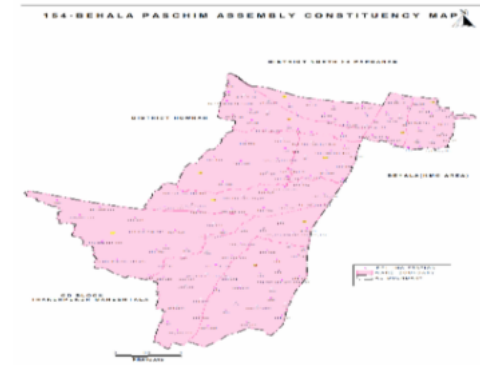

নির্বাচক নিবন্ধন আধিকারিকের স্বাক্ষর

Nazri Naksha

Google Map View

Polling Station Building Front View

Polling Station Front View

Cad View

Key MAP View

1 নাম : বিনোদ বাহাদুর মায়ের নাম: বিণা বাহাদুর বাড়ির নং : 7 বয়স : 44 লিঙ্গ : পুরুষ	HSV2881894 ফটো উপলব্ধ	2 নাম : পিয়লী সাধু খাঁ স্বামীর নাম: অলকেশ সাধু খাঁ বাড়ির নং : 7 বয়স : 49 লিঙ্গ : মহিলা	HSV2045748 ফটো উপলব্ধ	3 নাম : গোবিন্দ সধুজা পিতার নাম: কুমার সধুজা বাড়ির নং : 7 বয়স : 66 লিঙ্গ : পুরুষ	WB/18/113/291382 ফটো উপলব্ধ
4 নাম : সবিত সধুজা অন্যান্য: পালান সধুজা বাড়ির নং : 7 বয়স : 63 লিঙ্গ : মহিলা	ROQ3348620 ফটো উপলব্ধ	5 নাম : সমীর সধুজা পিতার নাম: দুলাল সধুজা বাড়ির নং : 7 বয়স : 56 লিঙ্গ : পুরুষ	WB/18/113/291186 ফটো উপলব্ধ	6 নাম : আলোকেশ সধুজা পিতার নাম: দুলাল সধুজা বাড়ির নং : 7 বয়স : 54 লিঙ্গ : পুরুষ	WB/18/113/291397 ফটো উপলব্ধ
7 নাম : শুমিত্র সাধুখা অন্যান্য: গোবিন্দ সাধুখা বাড়ির নং : 7 বয়স : 56 লিঙ্গ : মহিলা	WB/18/113/291480 ফটো উপলব্ধ	8 নাম : শান্তি সাধুখান স্বামীর নাম: পল্লী লাল সাধুখাঁ বাড়ির নং : 7 বয়স : 78 লিঙ্গ : মহিলা	HSV1736255 ফটো উপলব্ধ	9 নাম : পালান চন্দ্র সাধুখা পিতার নাম: কুমার সাধুখা বাড়ির নং : 7 বয়স : 70 লিঙ্গ : পুরুষ	ROQ3348612 ফটো উপলব্ধ
10 নাম : স্বপন সাধুখাঁ পিতার নাম: পল্লী লাল সাধুখাঁ বাড়ির নং : 7 বয়স : 57 লিঙ্গ : পুরুষ	HSV0521559 ফটো উপলব্ধ	11 নাম : মিতলী সাধুখাঁ স্বামীর নাম: সমীর সাধুখাঁ বাড়ির নং : 7 বয়স : 53 লিঙ্গ : মহিলা	HSV1736263 ফটো উপলব্ধ	12 নাম : মহুয়া সাধুখাঁ স্বামীর নাম: স্বপন সাধুখাঁ বাড়ির নং : 7 বয়স : 50 লিঙ্গ : মহিলা	HSV1731686 ফটো উপলব্ধ
13 নাম : রাজীব সাধুখাঁ পিতার নাম: পল্লী লাল সাধুখাঁ বাড়ির নং : 7 বয়স : 49 লিঙ্গ : পুরুষ	ROQ3348604 ফটো উপলব্ধ	14 নাম : সুমনা সাধুখা স্বামীর নাম: রাজীব সাধুখা বাড়ির নং : 7 বয়স : 44 লিঙ্গ : মহিলা	ROQ0714238 ফটো উপলব্ধ	15 নাম : দীপম সাধুখাঁ পিতার নাম: অলোকেশ সাধুখাঁ বাড়ির নং : 7 বয়স : 31 লিঙ্গ : পুরুষ	ROQ2343200 ফটো উপলব্ধ
16 নাম : কুশল সাধুখাঁ পিতার নাম: স্বপন সাধুখাঁ বাড়ির নং : 07 বয়স : 29 লিঙ্গ : পুরুষ	ROQ2740082 ফটো উপলব্ধ	17 নাম : অনুশ্রী সাধুখাঁ স্বামীর নাম: দীপম সাধুখাঁ বাড়ির নং : 7 বয়স : 28 লিঙ্গ : মহিলা	UBL1940071 ফটো উপলব্ধ	18 নাম : ডিশারী সাধুখা পিতার নাম: স্বপন সাধুখাঁ বাড়ির নং : 07 বয়স : 25 লিঙ্গ : মহিলা	ROQ3124062 ফটো উপলব্ধ
19 নাম : প্রদীপ সাধুখা পিতার নাম: সত্যেন্দ্র সাধুখা বাড়ির নং : 9 বয়স : 65 লিঙ্গ : পুরুষ	WB/18/113/291308 ফটো উপলব্ধ	20 নাম : প্রবীর সাধুখা পিতার নাম: সত্যেন্দ্র সাধুখা বাড়ির নং : 9 বয়স : 61 লিঙ্গ : পুরুষ	WB/18/113/291277 ফটো উপলব্ধ	21 নাম : পম্পীয়া সাধুখা অন্যান্য: প্রদীপ সাধুখা বাড়ির নং : 9 বয়স : 60 লিঙ্গ : মহিলা	WB/18/113/291307 ফটো উপলব্ধ
22 নাম : গয়ত্রী সাধুখা অন্যান্য: প্রবীর সাধুখা বাড়ির নং : 9 বয়স : 51 লিঙ্গ : মহিলা	WB/18/113/291278 ফটো উপলব্ধ	23 নাম : সুস্মিতা সাধুখাঁ পিতার নাম: প্রবীর সাধুখাঁ বাড়ির নং : 9 বয়স : 29 লিঙ্গ : মহিলা	ROQ2740181 ফটো উপলব্ধ	24 নাম : অরিত্র সাধুখান পিতার নাম: প্রদীপ সাধুখান বাড়ির নং : 9 বয়স : 28 লিঙ্গ : পুরুষ	ROQ3382397 ফটো উপলব্ধ
25 নাম : মৌমিতা সাধুখাঁ পিতার নাম: প্রবীর সাধুখাঁ বাড়ির নং : 9 বয়স : 24 লিঙ্গ : মহিলা	ROQ3304946 ফটো উপলব্ধ	26 নাম : পঙ্কজ সাউ পিতার নাম: বিপিন সাউ বাড়ির নং : 9 বয়স : 38 লিঙ্গ : পুরুষ	ROQ2415792 ফটো উপলব্ধ	27 নাম : শ্রবন সাউ পিতার নাম: বিপিন সাউ বাড়ির নং : 9 বয়স : 36 লিঙ্গ : পুরুষ	ROQ2415255 ফটো উপলব্ধ
28 নাম : পুতুল সাউ স্বামীর নাম: পাণ্ডু সাউ বাড়ির নং : 9 বয়স : 34 লিঙ্গ : মহিলা	ROQ2414738 ফটো উপলব্ধ	29 নাম : পূজা শাউ স্বামীর নাম: পঙ্কজ শাউ বাড়ির নং : 9 বয়স : 27 লিঙ্গ : মহিলা	ROQ3382132 ফটো উপলব্ধ	30 নাম : অনিল কুমার সাউ পিতার নাম: গোবিন্দ সাউ বাড়ির নং : 9 বয়স : 49 লিঙ্গ : পুরুষ	ROQ1940576 ফটো উপলব্ধ