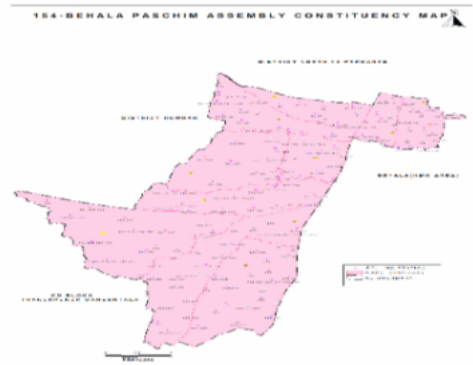

নির্বাচক তালিকা 2026 S25 পশ্চিমবঙ্গ

বিধানসভা নির্বাচনক্ষেত্রের নং, নাম ও সংরক্ষণের স্থিতি : 154 - বেহালা পশ্চিম (সাধারণ)		অংশ নং : 166							
বিধানসভা নির্বাচনক্ষেত্রটি যে লোকসভা নির্বাচনক্ষেত্রের / ক্ষেত্রসমূহের অন্তর্ভুক্ত তার নং, নাম ও সংরক্ষণ স্থিতি : 23 - কলকাতা দক্ষিণ (সাধারণ)									
1. সংশোধনের পূর্ণ বিবরণ									
সংশোধনের বৎসর :	2026	নির্বাচক তালিকার পরিচিতি :							
ভিত্তি তারিখ :	01-01-2026	বিশেষ নিবিড় সংশোধনী ২০২৬-এর চূড়ান্ত ভোটার তালিকা							
সংশোধনের প্রকৃতি :	বিশেষ নিবিড় সংশোধনী 2026								
প্রকাশনার তারিখ :	28-02-2026								
2. অংশ ও নির্বাচনী এলাকার পূর্ণ বিবরণ :									
অংশের ভাগ নং ও নাম :									
1-গোয়ালা পাড়া রোড (রামকৃষ্ণ সরণি)		প্রধান শহর/গ্রাম : কোলকাতা মিউনিসিপাল কর্পোরেশন ওয়ার্ড : 130 থানা : পূর্ণশ্রী গ্রাম পঞ্চায়েত : ব্লক : মহকুমা : আলিপুর সদর জেলা : দক্ষিণ 24 পরগণা পিন : 700060							
2-রামকৃষ্ণ সরণি (বিবেকানন্দ পল্লী)									
3. ভোট গ্রহন কেন্দ্রের পূর্ণ বিবরণ :									
ভোট গ্রহন কেন্দ্রের নং, নাম :	166 - Kishore Bharati High School					ভোট গ্রহন কেন্দ্রের শ্রেণী :	শহরাঞ্চল		
ভোট গ্রহন কেন্দ্রের ঠিকানা :	Kishore Bharati High School, রুম-২, 148, Ramkrishna Sarani-60					এই অংশে সহায়ক ভোটগ্রহন কেন্দ্রের সংখ্যা :	0		
4. নির্বাচকের সংখ্যা :									
প্রথম ক্রমিক নং	শেষ ক্রমিক নং	মোট সংখ্যা							
		পুরুষ	মহিলা	তৃতীয় লিঙ্গ	মোট				
1	796	387	409	0	796				

নির্বাচক নিবন্ধন আধিকারিকের স্বাক্ষর

Nazri Naksha

Google Map View

Polling Station Building Front View

Polling Station Front View

Cad View

Key MAP View

বিধানসভা নির্বাচনক্ষেত্রের নং, নাম : 154-বেহালা পশ্চিম
ভাগ নং, নাম : 1-গোয়ালা পাড়া রোড (রামকৃষ্ণ সরণি)