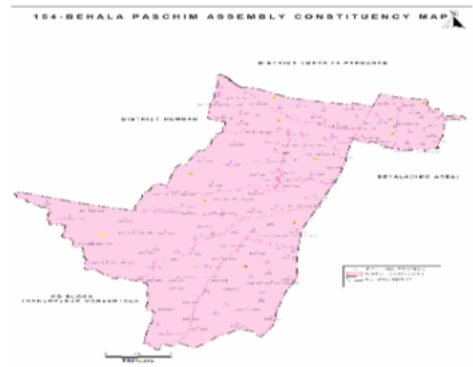

নির্বাচক তালিকা 2026 S25 পশ্চিমবঙ্গ

বিধানসভা নির্বাচনক্ষেত্রের নং, নাম ও সংরক্ষণের স্থিতি : 154 - বেহালা পশ্চিম (সাধারণ)		অংশ নং : 166							
বিধানসভা নির্বাচনক্ষেত্রটি যে লোকসভা নির্বাচনক্ষেত্রের / ক্ষেত্রসমূহের অন্তর্ভুক্ত তার নং, নাম ও সংরক্ষণ স্থিতি : 23 - কলকাতা দক্ষিণ (সাধারণ)									
1. সংশোধনের পূর্ণ বিবরণ									
সংশোধনের বৎসর :	2026	নির্বাচক তালিকার পরিচিতি :							
ভিত্তি তারিখ :	01-01-2026	বিশেষ নিবিড় সংশোধনী ২০২৬-এর চূড়ান্ত ভোটার তালিকা							
সংশোধনের প্রকৃতি :	বিশেষ নিবিড় সংশোধনী 2026								
প্রকাশনার তারিখ :	28-02-2026								
2. অংশ ও নির্বাচনী এলাকার পূর্ণ বিবরণ :									
অংশের ভাগ নং ও নাম :									
1-গোয়ালা পাড়া রোড (রামকৃষ্ণ সরণি)		প্রধান শহর/গ্রাম : কোলকাতা মিউনিসিপাল কর্পোরেশন ওয়ার্ড : 130 থানা : পূর্ণশ্রী গ্রাম পঞ্চায়েত : ব্লক : মহকুমা : আলিপুর সদর জেলা : দক্ষিণ 24 পরগণা পিন : 700060							
2-রামকৃষ্ণ সরণি (বিবেকানন্দ পল্লী)									
3. ভোট গ্রহন কেন্দ্রের পূর্ণ বিবরণ :									
ভোট গ্রহন কেন্দ্রের নং, নাম :	166 - Kishore Bharati High School					ভোট গ্রহন কেন্দ্রের শ্রেণী :	শহরাঞ্চল		
ভোট গ্রহন কেন্দ্রের ঠিকানা :	Kishore Bharati High School, রুম-২, 148, Ramkrishna Sarani-60					এই অংশে সহায়ক ভোটগ্রহন কেন্দ্রের সংখ্যা :	0		
4. নির্বাচকের সংখ্যা :									
প্রথম ক্রমিক নং	শেষ ক্রমিক নং	মোট সংখ্যা							
		পুরুষ	মহিলা	তৃতীয় লিঙ্গ	মোট				
1	796	387	409	0	796				

নির্বাচক নিবন্ধন আধিকারিকের স্বাক্ষর

Nazri Naksha

Google Map View

Polling Station Building Front View

Polling Station Front View

Cad View

Key MAP View

বিধানসভা নির্বাচনক্ষেত্রের নং, নাম : 154-বেহালা পশ্চিম
ভাগ নং, নাম : 1-গোয়ালা পাড়া রোড (রামকৃষ্ণ সরণি)