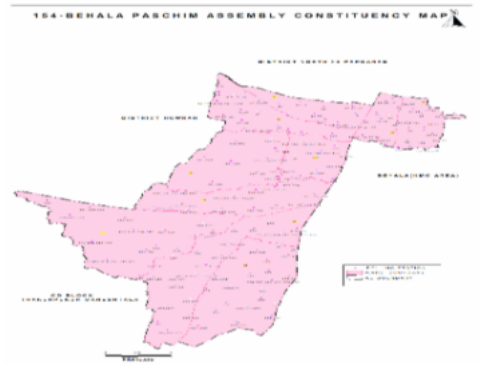

নির্বাচক নিবন্ধন আধিকারিকের স্বাক্ষর

Nazri Naksha

Google Map View

Polling Station Building Front View

Polling Station Front View

Cad View

Key MAP View

1 নাম : সুনীল কুমার দোলাই পিতার নাম: রাখাল চন্দ্র দোলাই বাড়ির নং : n0289 বয়স : 61 লিঙ্গ : পুরুষ	WB/18/113/330684	ফটো উপলব্ধ	2 নাম : সুজিত কুমার মাইতি পিতার নাম: ভুবন চন্দ্র মাইতি বাড়ির নং : 2/A বয়স : 57 লিঙ্গ : পুরুষ	ROQ1660133	ফটো উপলব্ধ	3 নাম : তনুশ্রী মাইতি স্বামীর নাম: সুজিত কুমার মাইতি বাড়ির নং : 2/A বয়স : 51 লিঙ্গ : মহিলা	ROQ1660141	ফটো উপলব্ধ
4 নাম : কৃষ্ণা দাস স্বামীর নাম: দিপঙ্কর দাস বাড়ির নং : 3/1/35 বয়স : 43 লিঙ্গ : মহিলা	ROQ2413011	ফটো উপলব্ধ	5 নাম : রিয়া ডাস পিতার নাম: চণ্ডী ডাস বাড়ির নং : 22/10 বয়স : 38 লিঙ্গ : মহিলা	HSV3232477	ফটো উপলব্ধ	6 নাম : ডালিয়া ব্যানার্জী স্বামীর নাম: সঞ্জয় ব্যানার্জী বাড়ির নং : 22/10B বয়স : 53 লিঙ্গ : মহিলা	WB/23/109/561450	ফটো উপলব্ধ
7 নাম : প্রতিমা ব্যানার্জী স্বামীর নাম: মৃত্যুঞ্জয় ব্যানার্জী বাড়ির নং : 22/10/B বয়স : 45 লিঙ্গ : মহিলা	ROQ0730390	ফটো উপলব্ধ	8 নাম : প্রীতম ব্যানার্জী মায়ের নাম: প্রতিমা ব্যানার্জী বাড়ির নং : 22/10/বি বয়স : 23 লিঙ্গ : পুরুষ	ROQ3408234	ফটো উপলব্ধ	9 নাম : বিশ্বজিৎ চ্যাটার্জী পিতার নাম: রবীন্দ্র নাথ চ্যাটার্জী বাড়ির নং : 22/10/B বয়স : 64 লিঙ্গ : পুরুষ	NSR1326685	ফটো উপলব্ধ
10 নাম : গৌরী চ্যাটার্জী পিতার নাম: বিশ্বজিৎ চ্যাটার্জী বাড়ির নং : 22/10/B বয়স : 31 লিঙ্গ : মহিলা	ROQ3007093	ফটো উপলব্ধ	11 নাম : আশলতা বানার্জী স্বামীর নাম: মঙ্গল বানার্জী বাড়ির নং : 22/10B বয়স : 76 লিঙ্গ : মহিলা	WB/18/113/330870	ফটো উপলব্ধ	12 নাম : মৃত্যুঞ্জয় বানার্জী পিতার নাম: মঙ্গল বানার্জী বাড়ির নং : 22/10B বয়স : 62 লিঙ্গ : পুরুষ	WB/18/113/330917	ফটো উপলব্ধ
13 নাম : সঞ্জয় ব্যানার্জী পিতার নাম: মঙ্গল বানার্জী বাড়ির নং : 22/10B বয়স : 52 লিঙ্গ : পুরুষ	ROQ3635034	ফটো উপলব্ধ	14 নাম : দীপক মল্লিক পিতার নাম: ধীরেন্দ্রনাথ মল্লিক বাড়ির নং : 22/10c বয়স : 44 লিঙ্গ : পুরুষ	ROQ1697267	ফটো উপলব্ধ	15 নাম : মিঠুন মল্লিক পিতার নাম: অরুণ মল্লিক বাড়ির নং : 22/10c বয়স : 35 লিঙ্গ : পুরুষ	ROQ1697234	ফটো উপলব্ধ
16 নাম : ঈশিতা দাস পিতার নাম: রতন দাস বাড়ির নং : 22/10/সি বয়স : 24 লিঙ্গ : মহিলা	ROQ3409497	ফটো উপলব্ধ	17 নাম : তাপসী মল্লিক স্বামীর নাম: শম্ভু মল্লিক বাড়ির নং : 22/10/C বয়স : 49 লিঙ্গ : মহিলা	WB/18/113/114439	ফটো উপলব্ধ	18 নাম : গোপা ডাস স্বামীর নাম: চণ্ডী ডাস বাড়ির নং : 22/10D বয়স : 58 লিঙ্গ : মহিলা	HSV1845726	ফটো উপলব্ধ
19 নাম : সৌরভ চৌধুরী মায়ের নাম: কাকলি চৌধুরী বাড়ির নং : 22/10/ডি বয়স : 38 লিঙ্গ : পুরুষ	ROQ3495363	ফটো উপলব্ধ	20 নাম : রিমি দাস পিতার নাম: চন্ডী দাস বাড়ির নং : 22/10/D বয়স : 33 লিঙ্গ : মহিলা	ROQ2343945	ফটো উপলব্ধ	21 নাম : রতন ডাস পিতার নাম: রবীন্দ্রনাথ ডাস বাড়ির নং : 22/10S বয়স : 56 লিঙ্গ : পুরুষ	WB/18/113/330015	ফটো উপলব্ধ
22 নাম : শিমা ডাস স্বামীর নাম: রতন ডাস বাড়ির নং : 22/10S বয়স : 53 লিঙ্গ : মহিলা	WB/18/113/381100	ফটো উপলব্ধ	23 নাম : অরুণ মল্লিক পিতার নাম: ধীরেন্দ্র মল্লিক বাড়ির নং : 22/10S বয়স : 63 লিঙ্গ : পুরুষ	WB/18/113/330751	ফটো উপলব্ধ	24 নাম : শম্ভু মল্লিক পিতার নাম: ধীরেন্দ্র মল্লিক বাড়ির নং : 22/10S বয়স : 59 লিঙ্গ : পুরুষ	ROQ3031267	ফটো উপলব্ধ
25 নাম : লটিকা মল্লিক অন্যান্য: অরুণ মল্লিক বাড়ির নং : 22/10S বয়স : 59 লিঙ্গ : মহিলা	WB/18/113/330752	ফটো উপলব্ধ	26 নাম : বুদ্ধ মল্লিক পিতার নাম: ধীরেন্দ্র মল্লিক বাড়ির নং : 22/10S বয়স : 53 লিঙ্গ : পুরুষ	WB/18/113/330719	ফটো উপলব্ধ	27 নাম : বুলি মল্লিক পিতার নাম: ধীরেন্দ্র নাথ মল্লিক বাড়ির নং : 22/10S বয়স : 50 লিঙ্গ : মহিলা	HSV2904159	ফটো উপলব্ধ
28 নাম : আশীষ কুমার দত্ত পিতার নাম: প্রনবল্লভ দত্ত বাড়ির নং : 22/11 বয়স : 66 লিঙ্গ : পুরুষ	ROQ3359734	ফটো উপলব্ধ	29 নাম : অভীক দত্ত পিতার নাম: আশীষ কুমার দত্ত বাড়ির নং : 22/11 বয়স : 26 লিঙ্গ : পুরুষ	ROQ3258985	ফটো উপলব্ধ	30 নাম : তরন দত্ত পিতার নাম: প্রনবল্লভ দত্ত বাড়ির নং : 22/11 বয়স : 55 লিঙ্গ : পুরুষ	WB/18/113/330392	ফটো উপলব্ধ