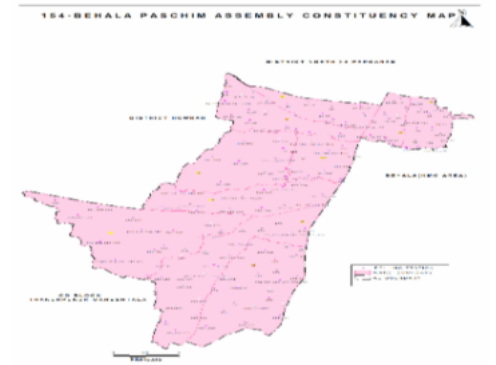

নির্বাচক নিবন্ধন আধিকারিকের স্বাক্ষর

Nazri Naksha

Google Map View

Polling Station Building Front View

Polling Station Front View

Cad View

Key MAP View

1 নাম : চিত্রা চক্রবর্তী স্বামীর নাম: সুকুমার চক্রবর্তী বাড়ির নং : 7/1 বয়স : 58 লিঙ্গ : মহিলা	ROQ2154771 ফটো উপলব্ধ	2 নাম : শীলাদিত্য চক্রবর্তী পিতার নাম: সুকুমার চক্রবর্তী বাড়ির নং : 7/1 বয়স : 30 লিঙ্গ : পুরুষ	ROQ2528255 ফটো উপলব্ধ	3 নাম : মানসী দাস স্বামীর নাম: সৌগত দাস বাড়ির নং : 11 বয়স : 37 লিঙ্গ : মহিলা	ROQ2154755 ফটো উপলব্ধ
4 নাম : আশা গুপ্ত (জানা) স্বামীর নাম: সমর কুমার জানা বাড়ির নং : 14 A বয়স : 50 লিঙ্গ : মহিলা	ROQ2663060 ফটো উপলব্ধ	5 নাম : সুধা রানী জানা স্বামীর নাম: মুকুন্দ নাথ জানা বাড়ির নং : 14 A বয়স : 76 লিঙ্গ : মহিলা	HLG3694684 ফটো উপলব্ধ	6 নাম : সমর কুমার জানা পিতার নাম: মুকুন্দ নাথ জানা বাড়ির নং : 14 A বয়স : 51 লিঙ্গ : পুরুষ	HLG3695350 ফটো উপলব্ধ
7 নাম : দেবাশিষ দেবনাথ পিতার নাম: নিলরতন দেবনাথ বাড়ির নং : 16 বয়স : 35 লিঙ্গ : পুরুষ	ROQ2154813 ফটো উপলব্ধ	8 নাম : পার্থ সারথী ঘোষ পিতার নাম: নারায়ণ চন্দ্র ঘোষ বাড়ির নং : 1৮ বয়স : 57 লিঙ্গ : পুরুষ	HSV3448180 ফটো উপলব্ধ	9 নাম : তন্ময় মণ্ডল মায়ের নাম: নমিতা মণ্ডল বাড়ির নং : 18/2/2 বয়স : 36 লিঙ্গ : পুরুষ	ROQ2154854 ফটো উপলব্ধ
10 নাম : অজয় মন্ডল পিতার নাম: নমিতা মন্ডল বাড়ির নং : 18/2/2 বয়স : 33 লিঙ্গ : পুরুষ	ROQ2154847 ফটো উপলব্ধ	11 নাম : পৌরব দত্ত চৌধুরী পিতার নাম: উত্তম দত্ত চৌধুরী বাড়ির নং : 18/3 বয়স : 34 লিঙ্গ : পুরুষ	ROQ1943596 ফটো উপলব্ধ	12 নাম : পৌরব দত্ত চৌধুরী পিতার নাম: উত্তম দত্ত চৌধুরী বাড়ির নং : 18/3 বয়স : 34 লিঙ্গ : পুরুষ	ROQ1943604 ফটো উপলব্ধ
13 নাম : ময়া রঙ্গ স্বামীর নাম: অচীন্দ্ৰ রঙ্গ বাড়ির নং : 18/4 বয়স : 85 লিঙ্গ : মহিলা	WB/18/113/312398 ফটো উপলব্ধ	14 নাম : অম্বর রঙ্গ পিতার নাম: অচীন্দ্ৰ রঙ্গ বাড়ির নং : 18/4 বয়স : 55 লিঙ্গ : পুরুষ	WB/18/113/312503 ফটো উপলব্ধ	15 নাম : অদিতি রঙ্গ স্বামীর নাম: অম্বর রঙ্গ বাড়ির নং : 18/4 বয়স : 54 লিঙ্গ : মহিলা	HSV2893790 ফটো উপলব্ধ
16 নাম : অর্নব রায় পিতার নাম: অচীন্দ্ৰ রঙ্গ বাড়ির নং : 18/4 বয়স : 51 লিঙ্গ : পুরুষ	ROQ3531613 ফটো উপলব্ধ	17 নাম : পরমিতা রঙ্গ স্বামীর নাম: অর্নব রঙ্গ বাড়ির নং : 18/4 বয়স : 48 লিঙ্গ : মহিলা	HSV2893360 ফটো উপলব্ধ	18 নাম : সীমা গুহ মায়ের নাম: রমা গুহ বাড়ির নং : 1৯ বয়স : 66 লিঙ্গ : মহিলা	ROQ2743680 ফটো উপলব্ধ
19 নাম : তাপস কুমার মুখার্জি পিতার নাম: গোবিন্দ মুখার্জী বাড়ির নং : 19 বয়স : 71 লিঙ্গ : পুরুষ	ROQ2899656 ফটো উপলব্ধ	20 নাম : শিখা মুখার্জী স্বামীর নাম: তাপসকুমার মুখার্জী বাড়ির নং : 19 বয়স : 68 লিঙ্গ : মহিলা	ROQ2899664 ফটো উপলব্ধ	21 নাম : শিবানি পোদ্দার পিতার নাম: ধীরেন্দ্র চন্দ্র পোদ্দার বাড়ির নং : 19/1 বয়স : 61 লিঙ্গ : মহিলা	HSV3453156 ফটো উপলব্ধ
22 নাম : জয়দীপ পদ্দার পিতার নাম: ধীরেন্দ্র পদ্দার বাড়ির নং : 19/1 বয়স : 56 লিঙ্গ : পুরুষ	WB/18/113/312024 ফটো উপলব্ধ	23 নাম : কৃষ্ণা গুড়ে স্বামীর নাম: পুরুষোত্তম গুড়ে বাড়ির নং : 19 4এ বয়স : 51 লিঙ্গ : মহিলা	DSW3082377 ফটো উপলব্ধ	24 নাম : বিষ্ণুপদ পুরুসত্তম গুরি পিতার নাম: গুজোয় গুরে বাড়ির নং : 19 4এ বয়স : 63 লিঙ্গ : পুরুষ	DSW0951640 ফটো উপলব্ধ
25 নাম : কৌস্টর পুরুসত্তম গুরি পিতার নাম: পুরুষোত্তম গুড়ে বাড়ির নং : 19 4এ বয়স : 24 লিঙ্গ : পুরুষ	ROQ3255551 ফটো উপলব্ধ	26 নাম : তুষার আলি পিতার নাম: সেখ.বট্টল আলি বাড়ির নং : 20/1 বয়স : 48 লিঙ্গ : পুরুষ	ROQ1943612 ফটো উপলব্ধ	27 নাম : ইতি খাতুন পিতার নাম: সেখ . বট্টল বাড়ির নং : 20/1 বয়স : 42 লিঙ্গ : মহিলা	HSV2416766 ফটো উপলব্ধ
28 নাম : বিক্রম আলি পিতার নাম: অমর আলি বাড়ির নং : 20/1 বয়স : 26 লিঙ্গ : পুরুষ	ROQ3302569 ফটো উপলব্ধ	29 নাম : সমর আলি পিতার নাম: বট্টল আলি বাড়ির নং : 20/1 বয়স : 54 লিঙ্গ : পুরুষ	WB/18/113/312470 ফটো উপলব্ধ	30 নাম : শেখর আলি পিতার নাম: বট্টল আলি বাড়ির নং : 20/1 বয়স : 51 লিঙ্গ : পুরুষ	WB/18/113/312139 ফটো উপলব্ধ