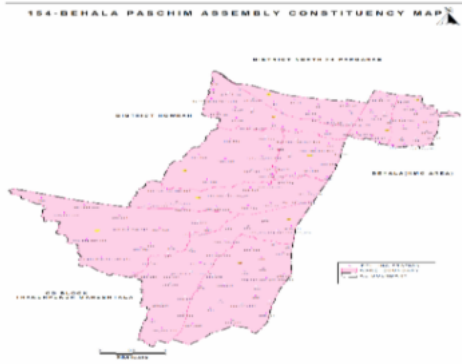

নির্বাচক নিবন্ধন আধিকারিকের স্বাক্ষর

Nazri Naksha

Google Map View

Polling Station Building Front View

Polling Station Front View

Cad View

Key MAP View

1 নাম : সুরভি সিংহ রায় পিতার নাম : সন্তোষ কুমার সিংহ রায় বাড়ির নং : n0626 বয়স : 28 লিঙ্গ : মহিলা	ROQ2899888 ফটো উপলব্ধ	2 নাম : ঋতেশ চন্দ্র কাণ্ডু পিতার নাম : রতন চন্দ্র কাণ্ডু বাড়ির নং : 8৩/2 বয়স : 50 লিঙ্গ : পুরুষ	HSV3779055 ফটো উপলব্ধ	3 নাম : শঙ্করী ভট্টাচার্য্য স্বামীর নাম : নন্দদুলাল ভট্টাচার্য্য বাড়ির নং : 41 বয়স : 65 লিঙ্গ : মহিলা	WB/18/112/426218 ফটো উপলব্ধ
4 নাম : নিরুপম ভট্টাচার্য্য পিতার নাম : নন্দদুলাল ভট্টাচার্য্য বাড়ির নং : 41 বয়স : 44 লিঙ্গ : পুরুষ	ROQ3007382 ফটো উপলব্ধ	5 নাম : রামকৃষ্ণ বন্দ্যোপাধ্যায় পিতার নাম : পৃথ্বীশ বন্দ্যোপাধ্যায় বাড়ির নং : 8২ বয়স : 71 লিঙ্গ : পুরুষ	ROQ3099694 ফটো উপলব্ধ	6 নাম : মিতা বানার্জি স্বামীর নাম : রামকৃষ্ণ বানার্জি বাড়ির নং : 8২ বয়স : 63 লিঙ্গ : মহিলা	ROQ3099785 ফটো উপলব্ধ
7 নাম : উৎসব ব্যানার্জী পিতার নাম : রামকৃষ্ণ ব্যানার্জী বাড়ির নং : 8২ বয়স : 35 লিঙ্গ : পুরুষ	TFE1696350 ফটো উপলব্ধ	8 নাম : তাপস কুমার দাস পিতার নাম : বিনোদ বিহারী দাস বাড়ির নং : 42 বয়স : 79 লিঙ্গ : পুরুষ	ROQ1486679 ফটো উপলব্ধ	9 নাম : দীপঙ্কর দাস পিতার নাম : বিনোদ বিহারী দাস বাড়ির নং : 42 বয়স : 76 লিঙ্গ : পুরুষ	WB/18/113/315303 ফটো উপলব্ধ
10 নাম : রীতা দাস স্বামীর নাম : তাপস কুমার দাস বাড়ির নং : 42 বয়স : 75 লিঙ্গ : মহিলা	ROQ1486687 ফটো উপলব্ধ	11 নাম : মলয় দাস পিতার নাম : বিনোদ বিহারী দাস বাড়ির নং : 42 বয়স : 71 লিঙ্গ : পুরুষ	WB/18/113/315699 ফটো উপলব্ধ	12 নাম : চিঞা দাস স্বামীর নাম : দীপঙ্কর দাস বাড়ির নং : 42 বয়স : 70 লিঙ্গ : মহিলা	WB/18/113/315050 ফটো উপলব্ধ
13 নাম : দেবাঘা দাস পিতার নাম : দীপঙ্কর দাস বাড়ির নং : 42 বয়স : 64 লিঙ্গ : পুরুষ	WB/18/113/315644 ফটো উপলব্ধ	14 নাম : সঙ্গীতা দাস স্বামীর নাম : মলয় দাস বাড়ির নং : 42 বয়স : 63 লিঙ্গ : মহিলা	ROQ1486737 ফটো উপলব্ধ	15 নাম : রমিতা দাস পিতার নাম : মলয় দাস বাড়ির নং : 42 বয়স : 38 লিঙ্গ : পুরুষ	ROQ1486802 ফটো উপলব্ধ
16 নাম : রিয়া দাস মজুমদার পিতার নাম : জগদীশ মজুমদার বাড়ির নং : 8২ বয়স : 33 লিঙ্গ : মহিলা	RQL1288455 ফটো উপলব্ধ	17 নাম : বিশুজীত মজুমদার পিতার নাম : বিদ্যুত মজুমদার বাড়ির নং : 42/2 বয়স : 74 লিঙ্গ : পুরুষ	ROQ0751818 ফটো উপলব্ধ	18 নাম : মৌচিমা মল্লিক স্বামীর নাম : অমিত মল্লিক বাড়ির নং : 42/2/1 বয়স : 50 লিঙ্গ : মহিলা	ROQ3060688 ফটো উপলব্ধ
19 নাম : মোহিত মল্লিক পিতার নাম : অমিত মল্লিক বাড়ির নং : 42/2/1 বয়স : 27 লিঙ্গ : পুরুষ	ROQ3060670 ফটো উপলব্ধ	20 নাম : জ্যোতির্ময় সাহা পিতার নাম : জগদীশ চন্দ্র সাহা বাড়ির নং : 42/2/2 বয়স : 67 লিঙ্গ : পুরুষ	ROQ3381282 ফটো উপলব্ধ	21 নাম : সপ্তদীপ সাহা পিতার নাম : মণিমাধব সাহা বাড়ির নং : 42/2/2 বয়স : 65 লিঙ্গ : পুরুষ	WB/18/113/318014 ফটো উপলব্ধ
22 নাম : শিপ্রা সাহা স্বামীর নাম : জেয়্যাতির্ময় সাহা বাড়ির নং : 42/2/2 বয়স : 61 লিঙ্গ : মহিলা	ROQ3381290 ফটো উপলব্ধ	23 নাম : সীমা সাহা স্বামীর নাম : চন্দন সাহা বাড়ির নং : 42/2/2 বয়স : 60 লিঙ্গ : মহিলা	ROQ3192671 ফটো উপলব্ধ	24 নাম : পূবালী সাহা পিতার নাম : চন্দন সাহা বাড়ির নং : 42/2/2 বয়স : 22 লিঙ্গ : মহিলা	ROQ3496205 ফটো উপলব্ধ
25 নাম : গোপীনাথ সাহা পিতার নাম : শ্যাম সাহা বাড়ির নং : 42/2/3 বয়স : 68 লিঙ্গ : পুরুষ	ROQ3542354 ফটো উপলব্ধ	26 নাম : অর্চনা সাহা স্বামীর নাম : গোপী নাথ সাহা বাড়ির নং : 42/2/3 বয়স : 62 লিঙ্গ : মহিলা	ROQ3266111 ফটো উপলব্ধ	27 নাম : অনিবার্ন সাহা পিতার নাম : গোপীনাথ সাহা বাড়ির নং : 42/2/3 বয়স : 34 লিঙ্গ : পুরুষ	ROQ1698737 ফটো উপলব্ধ
28 নাম : সুকৃতি সাহা স্বামীর নাম : অনিবার্ন সাহা বাড়ির নং : 8২/২/৩ বয়স : 28 লিঙ্গ : মহিলা	ROQ3303609 ফটো উপলব্ধ	29 নাম : আবিগেল মারগ্যারেট দাস স্বামীর নাম : ডিকি দাস বাড়ির নং : 42/2/4 বয়স : 35 লিঙ্গ : মহিলা	ROQ3548344 ফটো উপলব্ধ	30 নাম : অপর্ণা গুহাইত সামন্ত স্বামীর নাম : সুদর্শন সামন্ত বাড়ির নং : 42/2/4 বয়স : 46 লিঙ্গ : মহিলা	RGN1939321 ফটো উপলব্ধ