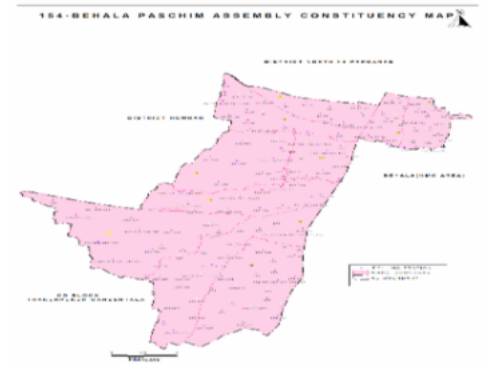

নির্বাচক নিবন্ধন আধিকারিকের স্বাক্ষর

Nazri Naksha

Google Map View

Polling Station Building Front View

Polling Station Front View

Cad View

Key MAP View

1 নাম : সুরভি সিংহ রায় পিতার নাম : সন্তোষ কুমার সিংহ রায় বাড়ির নং : n0626 বয়স : 28 লিঙ্গ : মহিলা	ROQ2899888 ফটো উপলব্ধ	2 নাম : ঋতেশ চন্দ্র কাণ্ডু পিতার নাম : রতন চন্দ্র কাণ্ডু বাড়ির নং : 8৩/2 বয়স : 50 লিঙ্গ : পুরুষ	HSV3779055 ফটো উপলব্ধ	3 নাম : শঙ্করী ভট্টাচার্য্য স্বামীর নাম : নন্দদুলাল ভট্টাচার্য্য বাড়ির নং : 41 বয়স : 65 লিঙ্গ : মহিলা	WB/18/112/426218 ফটো উপলব্ধ
4 নাম : নিরুপম ভট্টাচার্য্য পিতার নাম : নন্দদুলাল ভট্টাচার্য্য বাড়ির নং : 41 বয়স : 44 লিঙ্গ : পুরুষ	ROQ3007382 ফটো উপলব্ধ	5 নাম : রামকৃষ্ণ বন্দ্যোপাধ্যায় পিতার নাম : পৃথ্বীশ বন্দ্যোপাধ্যায় বাড়ির নং : 8২ বয়স : 71 লিঙ্গ : পুরুষ	ROQ3099694 ফটো উপলব্ধ	6 নাম : মিতা বানার্জি স্বামীর নাম : রামকৃষ্ণ বানার্জি বাড়ির নং : 8২ বয়স : 63 লিঙ্গ : মহিলা	ROQ3099785 ফটো উপলব্ধ
7 নাম : উৎসব ব্যানার্জী পিতার নাম : রামকৃষ্ণ ব্যানার্জী বাড়ির নং : 8২ বয়স : 35 লিঙ্গ : পুরুষ	TFE1696350 ফটো উপলব্ধ	8 নাম : তাপস কুমার দাস পিতার নাম : বিনোদ বিহারী দাস বাড়ির নং : 42 বয়স : 79 লিঙ্গ : পুরুষ	ROQ1486679 ফটো উপলব্ধ	9 নাম : দীপঙ্কর দাস পিতার নাম : বিনোদ বিহারী দাস বাড়ির নং : 42 বয়স : 76 লিঙ্গ : পুরুষ	WB/18/113/315303 ফটো উপলব্ধ
10 নাম : রীতা দাস স্বামীর নাম : তাপস কুমার দাস বাড়ির নং : 42 বয়স : 75 লিঙ্গ : মহিলা	ROQ1486687 ফটো উপলব্ধ	11 নাম : মলয় দাস পিতার নাম : বিনোদ বিহারী দাস বাড়ির নং : 42 বয়স : 71 লিঙ্গ : পুরুষ	WB/18/113/315699 ফটো উপলব্ধ	12 নাম : চিঞা দাস স্বামীর নাম : দীপঙ্কর দাস বাড়ির নং : 42 বয়স : 70 লিঙ্গ : মহিলা	WB/18/113/315050 ফটো উপলব্ধ
13 নাম : দেবাঘা দাস পিতার নাম : দীপঙ্কর দাস বাড়ির নং : 42 বয়স : 64 লিঙ্গ : পুরুষ	WB/18/113/315644 ফটো উপলব্ধ	14 নাম : সঙ্গীতা দাস স্বামীর নাম : মলয় দাস বাড়ির নং : 42 বয়স : 63 লিঙ্গ : মহিলা	ROQ1486737 ফটো উপলব্ধ	15 নাম : রমিতা দাস পিতার নাম : মলয় দাস বাড়ির নং : 42 বয়স : 38 লিঙ্গ : পুরুষ	ROQ1486802 ফটো উপলব্ধ
16 নাম : রিয়া দাস মজুমদার পিতার নাম : জগদীশ মজুমদার বাড়ির নং : 8২ বয়স : 33 লিঙ্গ : মহিলা	RQL1288455 ফটো উপলব্ধ	17 নাম : বিশুজীত মজুমদার পিতার নাম : বিদ্যুত মজুমদার বাড়ির নং : 42/2 বয়স : 74 লিঙ্গ : পুরুষ	ROQ0751818 ফটো উপলব্ধ	18 নাম : মৌচিমা মল্লিক স্বামীর নাম : অমিত মল্লিক বাড়ির নং : 42/2/1 বয়স : 50 লিঙ্গ : মহিলা	ROQ3060688 ফটো উপলব্ধ
19 নাম : মোহিত মল্লিক পিতার নাম : অমিত মল্লিক বাড়ির নং : 42/2/1 বয়স : 27 লিঙ্গ : পুরুষ	ROQ3060670 ফটো উপলব্ধ	20 নাম : জ্যোতির্ময় সাহা পিতার নাম : জগদীশ চন্দ্র সাহা বাড়ির নং : 42/2/2 বয়স : 67 লিঙ্গ : পুরুষ	ROQ3381282 ফটো উপলব্ধ	21 নাম : সপ্তদীপ সাহা পিতার নাম : মণিমাধব সাহা বাড়ির নং : 42/2/2 বয়স : 65 লিঙ্গ : পুরুষ	WB/18/113/318014 ফটো উপলব্ধ
22 নাম : শিপ্রা সাহা স্বামীর নাম : জেয়্যাতির্ময় সাহা বাড়ির নং : 42/2/2 বয়স : 61 লিঙ্গ : মহিলা	ROQ3381290 ফটো উপলব্ধ	23 নাম : সীমা সাহা স্বামীর নাম : চন্দন সাহা বাড়ির নং : 42/2/2 বয়স : 60 লিঙ্গ : মহিলা	ROQ3192671 ফটো উপলব্ধ	24 নাম : পূবালী সাহা পিতার নাম : চন্দন সাহা বাড়ির নং : 42/2/2 বয়স : 22 লিঙ্গ : মহিলা	ROQ3496205 ফটো উপলব্ধ
25 নাম : গোপীনাথ সাহা পিতার নাম : শ্যাম সাহা বাড়ির নং : 42/2/3 বয়স : 68 লিঙ্গ : পুরুষ	ROQ3542354 ফটো উপলব্ধ	26 নাম : অর্চনা সাহা স্বামীর নাম : গোপী নাথ সাহা বাড়ির নং : 42/2/3 বয়স : 62 লিঙ্গ : মহিলা	ROQ3266111 ফটো উপলব্ধ	27 নাম : অনিবার্ন সাহা পিতার নাম : গোপীনাথ সাহা বাড়ির নং : 42/2/3 বয়স : 34 লিঙ্গ : পুরুষ	ROQ1698737 ফটো উপলব্ধ
28 নাম : সুকৃতি সাহা স্বামীর নাম : অনিবার্ন সাহা বাড়ির নং : 8২/২/৩ বয়স : 28 লিঙ্গ : মহিলা	ROQ3303609 ফটো উপলব্ধ	29 নাম : আবিগেল মারগ্যারেট দাস স্বামীর নাম : ডিকি দাস বাড়ির নং : 42/2/4 বয়স : 35 লিঙ্গ : মহিলা	ROQ3548344 ফটো উপলব্ধ	30 নাম : অপর্ণা গুহাইত সামন্ত স্বামীর নাম : সুদর্শন সামন্ত বাড়ির নং : 42/2/4 বয়স : 46 লিঙ্গ : মহিলা	RGN1939321 ফটো উপলব্ধ