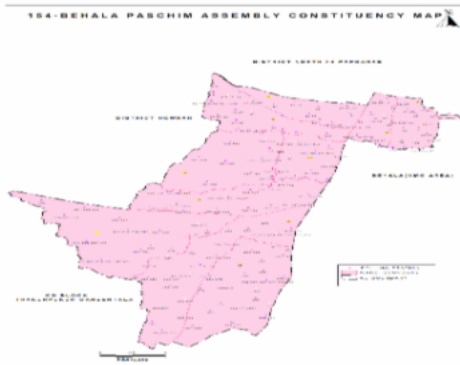

নির্বাচক নিবন্ধন আধিকারিকের স্বাক্ষর

Nazri Naksha

Google Map View

Polling Station Building Front View

Polling Station Front View

Cad View

Key MAP View

1 নাম : দিলীপ অধিকারী পিতার নাম : অজিত অধিকারী বাড়ির নং : 1 বয়স : 61 লিঙ্গ : পুরুষ	WB/18/113/282191	ফটো উপলব্ধ	2 নাম : করবি অধিকারী স্বামীর নাম : দিলীপ অধিকারী বাড়ির নং : 1 বয়স : 56 লিঙ্গ : মহিলা	WB/18/113/282192	ফটো উপলব্ধ	3 নাম : অশোক অধিকারী পিতার নাম : রাধারমন অধিকারী বাড়ির নং : 1 বয়স : 54 লিঙ্গ : পুরুষ	WB/18/113/282414	ফটো উপলব্ধ
4 নাম : সমর অধিকারী পিতার নাম : গনেশ অধিকারী বাড়ির নং : 1 বয়স : 50 লিঙ্গ : পুরুষ	WB/18/113/282407	ফটো উপলব্ধ	5 নাম : তপসী অধিকারী স্বামীর নাম : অশোক অধিকারী বাড়ির নং : 1 বয়স : 50 লিঙ্গ : মহিলা	HSV2877090	ফটো উপলব্ধ	6 নাম : দীপা অধিকারী স্বামীর নাম : কার্তিক অধিকারী বাড়ির নং : 1 বয়স : 76 লিঙ্গ : মহিলা	WB/18/113/282259	ফটো উপলব্ধ
7 নাম : গীতা অধিকারী স্বামীর নাম : ভোলানাথ অধিকারী বাড়ির নং : 1 বয়স : 71 লিঙ্গ : মহিলা	WB/18/113/282336	ফটো উপলব্ধ	8 নাম : উত্তম অধিকারী পিতার নাম : রাধারমন অধিকারী বাড়ির নং : 1 বয়স : 63 লিঙ্গ : পুরুষ	ROQ3336203	ফটো উপলব্ধ	9 নাম : শ্বপন অধিকারী পিতার নাম : অমূল্য অধিকারী বাড়ির নং : 1 বয়স : 63 লিঙ্গ : পুরুষ	HSV2405116	ফটো উপলব্ধ
10 নাম : সুশান্ত অধিকারী পিতার নাম : কার্তিক অধিকারী বাড়ির নং : 1 বয়স : 57 লিঙ্গ : পুরুষ	WB/18/113/282258	ফটো উপলব্ধ	11 নাম : শম্পা অধিকারী স্বামীর নাম : শ্বপন অধিকারী বাড়ির নং : 1 বয়স : 56 লিঙ্গ : মহিলা	HSV2405124	ফটো উপলব্ধ	12 নাম : মলয় অধিকারী পিতার নাম : ভোলানাথ অধিকারী বাড়ির নং : 1 বয়স : 54 লিঙ্গ : পুরুষ	WB/18/113/282246	ফটো উপলব্ধ
13 নাম : মিতালী অধিকারী অন্যান্য : উত্তম অধিকারী বাড়ির নং : 1 বয়স : 54 লিঙ্গ : মহিলা	ROQ3336245	ফটো উপলব্ধ	14 নাম : কমল অধিকারী পিতার নাম : গনেশ অধিকারী বাড়ির নং : 1 বয়স : 47 লিঙ্গ : পুরুষ	HSV2877116	ফটো উপলব্ধ	15 নাম : ইদ্রানী অধিকারী স্বামীর নাম : সমর অধিকারী বাড়ির নং : 1 বয়স : 47 লিঙ্গ : মহিলা	HSV2877108	ফটো উপলব্ধ
16 নাম : র্না অধিকারী স্বামীর নাম : কমল অধিকারী বাড়ির নং : 1 বয়স : 43 লিঙ্গ : মহিলা	HSV2877264	ফটো উপলব্ধ	17 নাম : ডলি অধিকারী স্বামীর নাম : মলয় অধিকারী বাড়ির নং : 1 বয়স : 39 লিঙ্গ : মহিলা	ROQ1946326	ফটো উপলব্ধ	18 নাম : দীপেন অধিকারী পিতার নাম : দিলীপ অধিকারী বাড়ির নং : 1 বয়স : 36 লিঙ্গ : পুরুষ	ROQ1486901	ফটো উপলব্ধ
19 নাম : শ্রাবন্তী অধিকারী স্বামীর নাম : দীপেন অধিকারী বাড়ির নং : 1 বয়স : 33 লিঙ্গ : মহিলা	ROQ2529014	ফটো উপলব্ধ	20 নাম : শুভম অধিকারী পিতার নাম : সুশান্ত অধিকারী বাড়ির নং : 1 বয়স : 30 লিঙ্গ : পুরুষ	ROQ2529063	ফটো উপলব্ধ	21 নাম : শঙ্করী অধিকারী পিতার নাম : শ্বপন অধিকারী বাড়ির নং : 1 বয়স : 27 লিঙ্গ : মহিলা	ROQ3007416	ফটো উপলব্ধ
22 নাম : বিউটি অধিকারী পিতার নাম : কমল অধিকারী বাড়ির নং : 1 বয়স : 27 লিঙ্গ : মহিলা	ROQ3034386	ফটো উপলব্ধ	23 নাম : জয়ন্ত তসাহা পিতার নাম : শান্তিরঞ্জন তসাহা বাড়ির নং : 1A বয়স : 39 লিঙ্গ : পুরুষ	HSV3445517	ফটো উপলব্ধ	24 নাম : পুনম সাহা স্বামীর নাম : জয়ন্ত সাহা বাড়ির নং : 1/এ বয়স : 31 লিঙ্গ : মহিলা	ROQ3394251	ফটো উপলব্ধ
25 নাম : সন্তোষ তসাহা পিতার নাম : দয়াল তসাহা বাড়ির নং : 1E বয়স : 74 লিঙ্গ : পুরুষ	WB/18/113/282268	ফটো উপলব্ধ	26 নাম : শান্তিরঞ্জন তসাহা পিতার নাম : দয়াল তসাহা বাড়ির নং : 1E বয়স : 71 লিঙ্গ : পুরুষ	WB/18/113/282129	ফটো উপলব্ধ	27 নাম : অনলরনী তসাহা স্বামীর নাম : সন্তোষ তসাহা বাড়ির নং : 1E বয়স : 66 লিঙ্গ : মহিলা	WB/18/113/282205	ফটো উপলব্ধ
28 নাম : দিয়া অধিকারী পিতার নাম : উত্তম অধিকারী বাড়ির নং : 1 বয়স : 23 লিঙ্গ : মহিলা	ROQ3394301	ফটো উপলব্ধ	29 নাম : নিরঞ্জন নায়ক পিতার নাম : ক্ষেত্রবন্দী নায়ক বাড়ির নং : 2 বয়স : 42 লিঙ্গ : পুরুষ	HSV365560	ফটো উপলব্ধ	30 নাম : সরমা দাস স্বামীর নাম : বিমল কুমার দাস বাড়ির নং : 12 বয়স : 70 লিঙ্গ : মহিলা	ROQ3589934	ফটো উপলব্ধ