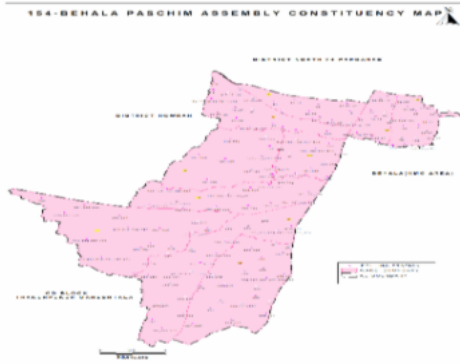

নির্বাচক নিবন্ধন আধিকারিকের স্বাক্ষর

Nazri Naksha

Google Map View

Polling Station Building Front View

Polling Station Front View

Cad View

Key MAP View

1 নাম : দিলীপ অধিকারী পিতার নাম : অজিত অধিকারী বাড়ির নং : 1 বয়স : 61 লিঙ্গ : পুরুষ	WB/18/113/282191	ফটো উপলব্ধ	2 নাম : করবি অধিকারী স্বামীর নাম : দিলীপ অধিকারী বাড়ির নং : 1 বয়স : 56 লিঙ্গ : মহিলা	WB/18/113/282192	ফটো উপলব্ধ	3 নাম : অশোক অধিকারী পিতার নাম : রাধারমন অধিকারী বাড়ির নং : 1 বয়স : 54 লিঙ্গ : পুরুষ	WB/18/113/282414	ফটো উপলব্ধ
4 নাম : সমর অধিকারী পিতার নাম : গনেশ অধিকারী বাড়ির নং : 1 বয়স : 50 লিঙ্গ : পুরুষ	WB/18/113/282407	ফটো উপলব্ধ	5 নাম : তপসী অধিকারী স্বামীর নাম : অশোক অধিকারী বাড়ির নং : 1 বয়স : 50 লিঙ্গ : মহিলা	HSV2877090	ফটো উপলব্ধ	6 নাম : দীপা অধিকারী স্বামীর নাম : কার্তিক অধিকারী বাড়ির নং : 1 বয়স : 76 লিঙ্গ : মহিলা	WB/18/113/282259	ফটো উপলব্ধ
7 নাম : গীতা অধিকারী স্বামীর নাম : ভোলানাথ অধিকারী বাড়ির নং : 1 বয়স : 71 লিঙ্গ : মহিলা	WB/18/113/282336	ফটো উপলব্ধ	8 নাম : উত্তম অধিকারী পিতার নাম : রাধারমন অধিকারী বাড়ির নং : 1 বয়স : 63 লিঙ্গ : পুরুষ	ROQ3336203	ফটো উপলব্ধ	9 নাম : শ্বপন অধিকারী পিতার নাম : অমূল্য অধিকারী বাড়ির নং : 1 বয়স : 63 লিঙ্গ : পুরুষ	HSV2405116	ফটো উপলব্ধ
10 নাম : সুশান্ত অধিকারী পিতার নাম : কার্তিক অধিকারী বাড়ির নং : 1 বয়স : 57 লিঙ্গ : পুরুষ	WB/18/113/282258	ফটো উপলব্ধ	11 নাম : শম্পা অধিকারী স্বামীর নাম : শ্বপন অধিকারী বাড়ির নং : 1 বয়স : 56 লিঙ্গ : মহিলা	HSV2405124	ফটো উপলব্ধ	12 নাম : মলয় অধিকারী পিতার নাম : ভোলানাথ অধিকারী বাড়ির নং : 1 বয়স : 54 লিঙ্গ : পুরুষ	WB/18/113/282246	ফটো উপলব্ধ
13 নাম : মিতালী অধিকারী অন্যান্য : উত্তম অধিকারী বাড়ির নং : 1 বয়স : 54 লিঙ্গ : মহিলা	ROQ3336245	ফটো উপলব্ধ	14 নাম : কমল অধিকারী পিতার নাম : গনেশ অধিকারী বাড়ির নং : 1 বয়স : 47 লিঙ্গ : পুরুষ	HSV2877116	ফটো উপলব্ধ	15 নাম : ইদ্রানী অধিকারী স্বামীর নাম : সমর অধিকারী বাড়ির নং : 1 বয়স : 47 লিঙ্গ : মহিলা	HSV2877108	ফটো উপলব্ধ
16 নাম : র্না অধিকারী স্বামীর নাম : কমল অধিকারী বাড়ির নং : 1 বয়স : 43 লিঙ্গ : মহিলা	HSV2877264	ফটো উপলব্ধ	17 নাম : ডলি অধিকারী স্বামীর নাম : মলয় অধিকারী বাড়ির নং : 1 বয়স : 39 লিঙ্গ : মহিলা	ROQ1946326	ফটো উপলব্ধ	18 নাম : দীপেন অধিকারী পিতার নাম : দিলীপ অধিকারী বাড়ির নং : 1 বয়স : 36 লিঙ্গ : পুরুষ	ROQ1486901	ফটো উপলব্ধ
19 নাম : শ্রাবন্তী অধিকারী স্বামীর নাম : দীপেন অধিকারী বাড়ির নং : 1 বয়স : 33 লিঙ্গ : মহিলা	ROQ2529014	ফটো উপলব্ধ	20 নাম : শুভম অধিকারী পিতার নাম : সুশান্ত অধিকারী বাড়ির নং : 1 বয়স : 30 লিঙ্গ : পুরুষ	ROQ2529063	ফটো উপলব্ধ	21 নাম : শঙ্করী অধিকারী পিতার নাম : শ্বপন অধিকারী বাড়ির নং : 1 বয়স : 27 লিঙ্গ : মহিলা	ROQ3007416	ফটো উপলব্ধ
22 নাম : বিউটি অধিকারী পিতার নাম : কমল অধিকারী বাড়ির নং : 1 বয়স : 27 লিঙ্গ : মহিলা	ROQ3034386	ফটো উপলব্ধ	23 নাম : জয়ন্ত তসাহা পিতার নাম : শান্তিরঞ্জন তসাহা বাড়ির নং : 1A বয়স : 39 লিঙ্গ : পুরুষ	HSV3445517	ফটো উপলব্ধ	24 নাম : পুনম সাহা স্বামীর নাম : জয়ন্ত সাহা বাড়ির নং : 1/এ বয়স : 31 লিঙ্গ : মহিলা	ROQ3394251	ফটো উপলব্ধ
25 নাম : সন্তোষ তসাহা পিতার নাম : দয়াল তসাহা বাড়ির নং : 1E বয়স : 74 লিঙ্গ : পুরুষ	WB/18/113/282268	ফটো উপলব্ধ	26 নাম : শান্তিরঞ্জন তসাহা পিতার নাম : দয়াল তসাহা বাড়ির নং : 1E বয়স : 71 লিঙ্গ : পুরুষ	WB/18/113/282129	ফটো উপলব্ধ	27 নাম : অনলরনী তসাহা স্বামীর নাম : সন্তোষ তসাহা বাড়ির নং : 1E বয়স : 66 লিঙ্গ : মহিলা	WB/18/113/282205	ফটো উপলব্ধ
28 নাম : দিয়া অধিকারী পিতার নাম : উত্তম অধিকারী বাড়ির নং : 1 বয়স : 23 লিঙ্গ : মহিলা	ROQ3394301	ফটো উপলব্ধ	29 নাম : নিরঞ্জন নায়ক পিতার নাম : ক্ষেত্রবন্দী নায়ক বাড়ির নং : 2 বয়স : 42 লিঙ্গ : পুরুষ	HSV365560	ফটো উপলব্ধ	30 নাম : সরমা দাস স্বামীর নাম : বিমল কুমার দাস বাড়ির নং : 12 বয়স : 70 লিঙ্গ : মহিলা	ROQ3589934	ফটো উপলব্ধ