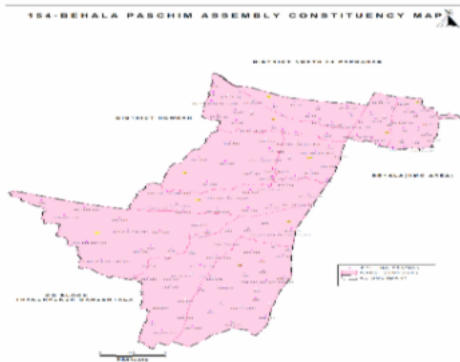

নির্বাচক নিবন্ধন আধিকারিকের স্বাক্ষর

Nazri Naksha

Google Map View

Polling Station Building Front View

Polling Station Front View

Cad View

Key MAP View

1 নাম : আলপনা স্যাম্মাল পিতার নাম : রাজেন্দ্র নাথ স্যাম্মাল বাড়ির নং : 1 বয়স : 72 লিঙ্গ : মহিলা	HSV3444932 ফটো উপলব্ধ	2 নাম : বর্নালী হালদার স্বামীর নাম : গোপাল হালদার বাড়ির নং : 1B বয়স : 45 লিঙ্গ : মহিলা	HSV2878197 ফটো উপলব্ধ	3 নাম : হীমঞ্জল হুগুন্ডার পিতার নাম : কুঞ্জহলী হুগুন্ডার বাড়ির নং : 1B বয়স : 74 লিঙ্গ : পুরুষ	HSV1443613 ফটো উপলব্ধ
4 নাম : লক্ষ্মি হুগুন্ডার স্বামীর নাম : হীমঞ্জল হুগুন্ডার বাড়ির নং : 1B বয়স : 62 লিঙ্গ : মহিলা	HSV1443621 ফটো উপলব্ধ	5 নাম : গোপাল হালদার পিতার নাম : হিমাল হালদার বাড়ির নং : 1B বয়স : 46 লিঙ্গ : পুরুষ	HSV2878189 ফটো উপলব্ধ	6 নাম : সায়ন হালদার পিতার নাম : গোপাল হালদার বাড়ির নং : 1B বয়স : 25 লিঙ্গ : পুরুষ	ROQ3249380 ফটো উপলব্ধ
7 নাম : মন্দিরা বারিক পিতার নাম : রামাজীত বারিক বাড়ির নং : 2 বয়স : 23 লিঙ্গ : মহিলা	ROQ3531209 ফটো উপলব্ধ	8 নাম : মংজু মিএ স্বামীর নাম : সুনীল মিএ বাড়ির নং : 2/1 বয়স : 78 লিঙ্গ : মহিলা	WB/18/113/285156 ফটো উপলব্ধ	9 নাম : শ্যামলি মিএ স্বামীর নাম : সুবীর মিএ বাড়ির নং : 2/1 বয়স : 72 লিঙ্গ : মহিলা	WB/18/113/285115 ফটো উপলব্ধ
10 নাম : সৌরভ মিত্র পিতার নাম : সুনীল কুমার মিত্র বাড়ির নং : 2/1 বয়স : 50 লিঙ্গ : পুরুষ	WB/18/113/285157 ফটো উপলব্ধ	11 নাম : চিত্ত রঞ্জন আচার্য্য পিতার নাম : জগৎ চন্দ্র আচার্য্য বাড়ির নং : 2/2 বয়স : 67 লিঙ্গ : পুরুষ	ROQ3360294 ফটো উপলব্ধ	12 নাম : তন্দ্রা আচার্য্য স্বামীর নাম : চিত্ত রঞ্জন আচার্য্য বাড়ির নং : 2/2 বয়স : 64 লিঙ্গ : মহিলা	ROQ3333044 ফটো উপলব্ধ
13 নাম : অনিক আচার্য্য পিতার নাম : চিত্ত রঞ্জন আচার্য্য বাড়ির নং : 2/2 বয়স : 35 লিঙ্গ : পুরুষ	ROQ1657659 ফটো উপলব্ধ	14 নাম : অপর্ণা পাল স্বামীর নাম : গোপাল পাল বাড়ির নং : 2/3 বয়স : 54 লিঙ্গ : মহিলা	HSV1937796 ফটো উপলব্ধ	15 নাম : গোপাল পাল পিতার নাম : অনিল পাল বাড়ির নং : 2/3 বয়স : 64 লিঙ্গ : পুরুষ	ROQ3345402 ফটো উপলব্ধ
16 নাম : অয়ন্তনী ব্যানার্জী পিতার নাম : অমিতাভ ব্যানার্জী বাড়ির নং : 3N/1 বয়স : 38 লিঙ্গ : মহিলা	HSV3655644 ফটো উপলব্ধ	17 নাম : রনজিৎ ঘোষ পিতার নাম : রমেন চন্দ্র ঘোষ বাড়ির নং : 4 বয়স : 57 লিঙ্গ : পুরুষ	WB/18/113/285021 ফটো উপলব্ধ	18 নাম : গিতা গোস্ব স্বামীর নাম : রঞ্জিত গোস্ব বাড়ির নং : 4 বয়স : 51 লিঙ্গ : মহিলা	HSV2879385 ফটো উপলব্ধ
19 নাম : দেবজিৎ ঘোষ পিতার নাম : রঞ্জিৎ ঘোষ বাড়ির নং : 4 বয়স : 26 লিঙ্গ : পুরুষ	ROQ3079571 ফটো উপলব্ধ	20 নাম : সুপরা শাহ স্বামীর নাম : চন্দ্রিকা শাহ বাড়ির নং : 4 বয়স : 66 লিঙ্গ : মহিলা	ROQ2345536 ফটো উপলব্ধ	21 নাম : সুরজ শাহ পিতার নাম : চন্দ্রিকা শাহ বাড়ির নং : 4 বয়স : 38 লিঙ্গ : পুরুষ	ROQ2345569 ফটো উপলব্ধ
22 নাম : নারায়নী শাহ পিতার নাম : চন্দ্রিকা শাহ বাড়ির নং : 4 বয়স : 33 লিঙ্গ : মহিলা	ROQ2345544 ফটো উপলব্ধ	23 নাম : নরেশ সাউ মায়ের নাম : সুপরা সাউ বাড়ির নং : 4 বয়স : 26 লিঙ্গ : পুরুষ	ROQ3458296 ফটো উপলব্ধ	24 নাম : পুণেন্দু গঙ্গুলী পিতার নাম : অমর চন্দ্র গাঙ্গুলী বাড়ির নং : 4/13 বয়স : 64 লিঙ্গ : পুরুষ	ROQ3542941 ফটো উপলব্ধ
25 নাম : রথি গঙ্গুলী স্বামীর নাম : পুণেন্দু গঙ্গুলী বাড়ির নং : 4/13 বয়স : 51 লিঙ্গ : মহিলা	HSV1946474 ফটো উপলব্ধ	26 নাম : প্রিয়জিত ভট্টাচার্য্য পিতার নাম : রনজিত কুমার ভট্টাচার্য্য বাড়ির নং : 5 বয়স : 36 লিঙ্গ : পুরুষ	ROQ1487206 ফটো উপলব্ধ	27 নাম : টনু কসরকার স্বামীর নাম : স্বপ্ন কুমার সরকার বাড়ির নং : 5 বয়স : 70 লিঙ্গ : মহিলা	ROQ3360310 ফটো উপলব্ধ
28 নাম : স্পন্দন সরকার পিতার নাম : স্বপ্ন কুমার সরকার বাড়ির নং : 5 বয়স : 35 লিঙ্গ : পুরুষ	ROQ1487172 ফটো উপলব্ধ	29 নাম : বিশ্বনাথ শর্মা পিতার নাম : পরমেশ্বর শর্মা বাড়ির নং : 5 বয়স : 59 লিঙ্গ : পুরুষ	HSV1736396 ফটো উপলব্ধ	30 নাম : মধুমিতা শর্মা স্বামীর নাম : বিশ্বজিৎ শর্মা বাড়ির নং : 05 বয়স : 51 লিঙ্গ : মহিলা	ROQ3256203 ফটো উপলব্ধ