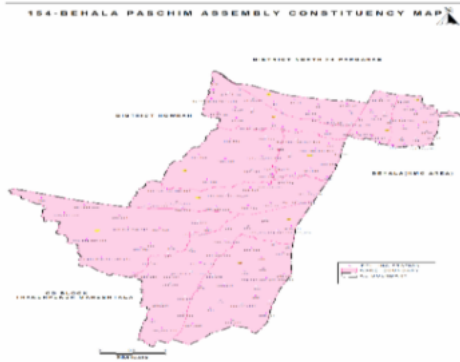

নির্বাচক নিবন্ধন আধিকারিকের স্বাক্ষর

Nazri Naksha

Google Map View

Polling Station Building Front View

Polling Station Front View

Cad View

Key MAP View

1 নাম : আলপনা স্যাম্মাল পিতার নাম : রাজেন্দ্র নাথ স্যাম্মাল বাড়ির নং : 1 বয়স : 72 লিঙ্গ : মহিলা	HSV3444932 ফটো উপলব্ধ	2 নাম : বর্নালী হালদার স্বামীর নাম : গোপাল হালদার বাড়ির নং : 1B বয়স : 45 লিঙ্গ : মহিলা	HSV2878197 ফটো উপলব্ধ	3 নাম : হীমঞ্জল হুগুন্ডার পিতার নাম : কুঞ্জহলী হুগুন্ডার বাড়ির নং : 1B বয়স : 74 লিঙ্গ : পুরুষ	HSV1443613 ফটো উপলব্ধ
4 নাম : লক্ষ্মি হুগুন্ডার স্বামীর নাম : হীমঞ্জল হুগুন্ডার বাড়ির নং : 1B বয়স : 62 লিঙ্গ : মহিলা	HSV1443621 ফটো উপলব্ধ	5 নাম : গোপাল হালদার পিতার নাম : হিমাল হালদার বাড়ির নং : 1B বয়স : 46 লিঙ্গ : পুরুষ	HSV2878189 ফটো উপলব্ধ	6 নাম : সায়ন হালদার পিতার নাম : গোপাল হালদার বাড়ির নং : 1B বয়স : 25 লিঙ্গ : পুরুষ	ROQ3249380 ফটো উপলব্ধ
7 নাম : মন্দিরা বারিক পিতার নাম : রামাজীত বারিক বাড়ির নং : 2 বয়স : 23 লিঙ্গ : মহিলা	ROQ3531209 ফটো উপলব্ধ	8 নাম : মংজু মিএ স্বামীর নাম : সুনীল মিএ বাড়ির নং : 2/1 বয়স : 78 লিঙ্গ : মহিলা	WB/18/113/285156 ফটো উপলব্ধ	9 নাম : শ্যামলি মিএ স্বামীর নাম : সুবীর মিএ বাড়ির নং : 2/1 বয়স : 72 লিঙ্গ : মহিলা	WB/18/113/285115 ফটো উপলব্ধ
10 নাম : সৌরভ মিত্র পিতার নাম : সুনীল কুমার মিত্র বাড়ির নং : 2/1 বয়স : 50 লিঙ্গ : পুরুষ	WB/18/113/285157 ফটো উপলব্ধ	11 নাম : চিত্ত রঞ্জন আচার্য্য পিতার নাম : জগৎ চন্দ্র আচার্য্য বাড়ির নং : 2/2 বয়স : 67 লিঙ্গ : পুরুষ	ROQ3360294 ফটো উপলব্ধ	12 নাম : তন্দ্রা আচার্য্য স্বামীর নাম : চিত্ত রঞ্জন আচার্য্য বাড়ির নং : 2/2 বয়স : 64 লিঙ্গ : মহিলা	ROQ3333044 ফটো উপলব্ধ
13 নাম : অনিক আচার্য্য পিতার নাম : চিত্ত রঞ্জন আচার্য্য বাড়ির নং : 2/2 বয়স : 35 লিঙ্গ : পুরুষ	ROQ1657659 ফটো উপলব্ধ	14 নাম : অপর্ণা পাল স্বামীর নাম : গোপাল পাল বাড়ির নং : 2/3 বয়স : 54 লিঙ্গ : মহিলা	HSV1937796 ফটো উপলব্ধ	15 নাম : গোপাল পাল পিতার নাম : অনিল পাল বাড়ির নং : 2/3 বয়স : 64 লিঙ্গ : পুরুষ	ROQ3345402 ফটো উপলব্ধ
16 নাম : অয়ন্তনী ব্যানার্জী পিতার নাম : অমিতাভ ব্যানার্জী বাড়ির নং : 3N/1 বয়স : 38 লিঙ্গ : মহিলা	HSV3655644 ফটো উপলব্ধ	17 নাম : রনজিৎ ঘোষ পিতার নাম : রমেন চন্দ্র ঘোষ বাড়ির নং : 4 বয়স : 57 লিঙ্গ : পুরুষ	WB/18/113/285021 ফটো উপলব্ধ	18 নাম : গিতা গোস্ব স্বামীর নাম : রঞ্জিত গোস্ব বাড়ির নং : 4 বয়স : 51 লিঙ্গ : মহিলা	HSV2879385 ফটো উপলব্ধ
19 নাম : দেবজিৎ ঘোষ পিতার নাম : রঞ্জিৎ ঘোষ বাড়ির নং : 4 বয়স : 26 লিঙ্গ : পুরুষ	ROQ3079571 ফটো উপলব্ধ	20 নাম : সুপরা শাহ স্বামীর নাম : চন্দ্রিকা শাহ বাড়ির নং : 4 বয়স : 66 লিঙ্গ : মহিলা	ROQ2345536 ফটো উপলব্ধ	21 নাম : সুরজ শাহ পিতার নাম : চন্দ্রিকা শাহ বাড়ির নং : 4 বয়স : 38 লিঙ্গ : পুরুষ	ROQ2345569 ফটো উপলব্ধ
22 নাম : নারায়নী শাহ পিতার নাম : চন্দ্রিকা শাহ বাড়ির নং : 4 বয়স : 33 লিঙ্গ : মহিলা	ROQ2345544 ফটো উপলব্ধ	23 নাম : নরেশ সাউ মায়ের নাম : সুপরা সাউ বাড়ির নং : 4 বয়স : 26 লিঙ্গ : পুরুষ	ROQ3458296 ফটো উপলব্ধ	24 নাম : পুণেন্দু গঙ্গুলী পিতার নাম : অমর চন্দ্র গাঙ্গুলী বাড়ির নং : 4/13 বয়স : 64 লিঙ্গ : পুরুষ	ROQ3542941 ফটো উপলব্ধ
25 নাম : রথি গঙ্গুলী স্বামীর নাম : পুণেন্দু গঙ্গুলী বাড়ির নং : 4/13 বয়স : 51 লিঙ্গ : মহিলা	HSV1946474 ফটো উপলব্ধ	26 নাম : প্রিয়জিত ভট্টাচার্য্য পিতার নাম : রনজিত কুমার ভট্টাচার্য্য বাড়ির নং : 5 বয়স : 36 লিঙ্গ : পুরুষ	ROQ1487206 ফটো উপলব্ধ	27 নাম : টনু কসরকার স্বামীর নাম : স্বপ্ন কুমার সরকার বাড়ির নং : 5 বয়স : 70 লিঙ্গ : মহিলা	ROQ3360310 ফটো উপলব্ধ
28 নাম : স্পন্দন সরকার পিতার নাম : স্বপ্ন কুমার সরকার বাড়ির নং : 5 বয়স : 35 লিঙ্গ : পুরুষ	ROQ1487172 ফটো উপলব্ধ	29 নাম : বিশ্বনাথ শর্মা পিতার নাম : পরমেশ্বর শর্মা বাড়ির নং : 5 বয়স : 59 লিঙ্গ : পুরুষ	HSV1736396 ফটো উপলব্ধ	30 নাম : মধুমিতা শর্মা স্বামীর নাম : বিশ্বজিৎ শর্মা বাড়ির নং : 05 বয়স : 51 লিঙ্গ : মহিলা	ROQ3256203 ফটো উপলব্ধ