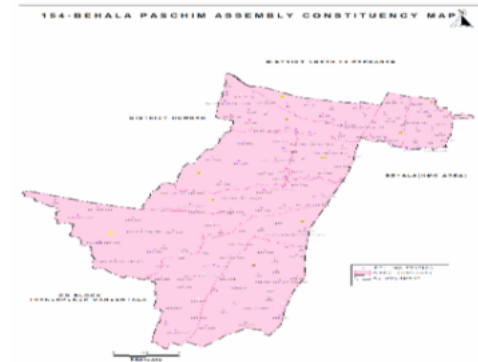

নির্বাচক নিবন্ধন আধিকারিকের স্বাক্ষর

Nazri Naksha

Google Map View

Polling Station Building Front View

Polling Station Front View

Cad View

Key MAP View

1 নাম : আলপনা স্যাম্মাল পিতার নাম : রাজেন্দ্র নাথ স্যাম্মাল বাড়ির নং : 1 বয়স : 72 লিঙ্গ : মহিলা	HSV3444932 ফটো উপলব্ধ	2 নাম : বর্নালী হালদার স্বামীর নাম : গোপাল হালদার বাড়ির নং : 1B বয়স : 45 লিঙ্গ : মহিলা	HSV2878197 ফটো উপলব্ধ	3 নাম : হীমঞ্জল হুগুন্ডার পিতার নাম : কুঞ্জহলী হুগুন্ডার বাড়ির নং : 1B বয়স : 74 লিঙ্গ : পুরুষ	HSV1443613 ফটো উপলব্ধ
4 নাম : লক্ষ্মি হুগুন্ডার স্বামীর নাম : হীমঞ্জল হুগুন্ডার বাড়ির নং : 1B বয়স : 62 লিঙ্গ : মহিলা	HSV1443621 ফটো উপলব্ধ	5 নাম : গোপাল হালদার পিতার নাম : হিমাল হালদার বাড়ির নং : 1B বয়স : 46 লিঙ্গ : পুরুষ	HSV2878189 ফটো উপলব্ধ	6 নাম : সায়ন হালদার পিতার নাম : গোপাল হালদার বাড়ির নং : 1B বয়স : 25 লিঙ্গ : পুরুষ	ROQ3249380 ফটো উপলব্ধ
7 নাম : মন্দিরা বারিক পিতার নাম : রামাজীত বারিক বাড়ির নং : 2 বয়স : 23 লিঙ্গ : মহিলা	ROQ3531209 ফটো উপলব্ধ	8 নাম : মংজু মিএ স্বামীর নাম : সুনীল মিএ বাড়ির নং : 2/1 বয়স : 78 লিঙ্গ : মহিলা	WB/18/113/285156 ফটো উপলব্ধ	9 নাম : শ্যামলি মিএ স্বামীর নাম : সুবীর মিএ বাড়ির নং : 2/1 বয়স : 72 লিঙ্গ : মহিলা	WB/18/113/285115 ফটো উপলব্ধ
10 নাম : সৌরভ মিত্র পিতার নাম : সুনীল কুমার মিত্র বাড়ির নং : 2/1 বয়স : 50 লিঙ্গ : পুরুষ	WB/18/113/285157 ফটো উপলব্ধ	11 নাম : চিত্ত রঞ্জন আচার্য্য পিতার নাম : জগৎ চন্দ্র আচার্য্য বাড়ির নং : 2/2 বয়স : 67 লিঙ্গ : পুরুষ	ROQ3360294 ফটো উপলব্ধ	12 নাম : তন্দ্রা আচার্য্য স্বামীর নাম : চিত্ত রঞ্জন আচার্য্য বাড়ির নং : 2/2 বয়স : 64 লিঙ্গ : মহিলা	ROQ3333044 ফটো উপলব্ধ
13 নাম : অনিক আচার্য্য পিতার নাম : চিত্ত রঞ্জন আচার্য্য বাড়ির নং : 2/2 বয়স : 35 লিঙ্গ : পুরুষ	ROQ1657659 ফটো উপলব্ধ	14 নাম : অপর্ণা পাল স্বামীর নাম : গোপাল পাল বাড়ির নং : 2/3 বয়স : 54 লিঙ্গ : মহিলা	HSV1937796 ফটো উপলব্ধ	15 নাম : গোপাল পাল পিতার নাম : অনিল পাল বাড়ির নং : 2/3 বয়স : 64 লিঙ্গ : পুরুষ	ROQ3345402 ফটো উপলব্ধ
16 নাম : অয়ন্তনী ব্যানার্জী পিতার নাম : অমিতাভ ব্যানার্জী বাড়ির নং : 3N/1 বয়স : 38 লিঙ্গ : মহিলা	HSV3655644 ফটো উপলব্ধ	17 নাম : রনজিৎ ঘোষ পিতার নাম : রমেন চন্দ্র ঘোষ বাড়ির নং : 4 বয়স : 57 লিঙ্গ : পুরুষ	WB/18/113/285021 ফটো উপলব্ধ	18 নাম : গিতা গোস্ব স্বামীর নাম : রঞ্জিত গোস্ব বাড়ির নং : 4 বয়স : 51 লিঙ্গ : মহিলা	HSV2879385 ফটো উপলব্ধ
19 নাম : দেবজিৎ ঘোষ পিতার নাম : রঞ্জিৎ ঘোষ বাড়ির নং : 4 বয়স : 26 লিঙ্গ : পুরুষ	ROQ3079571 ফটো উপলব্ধ	20 নাম : সুপরা শাহ স্বামীর নাম : চন্দ্রিকা শাহ বাড়ির নং : 4 বয়স : 66 লিঙ্গ : মহিলা	ROQ2345536 ফটো উপলব্ধ	21 নাম : সুরজ শাহ পিতার নাম : চন্দ্রিকা শাহ বাড়ির নং : 4 বয়স : 38 লিঙ্গ : পুরুষ	ROQ2345569 ফটো উপলব্ধ
22 নাম : নারায়নী শাহ পিতার নাম : চন্দ্রিকা শাহ বাড়ির নং : 4 বয়স : 33 লিঙ্গ : মহিলা	ROQ2345544 ফটো উপলব্ধ	23 নাম : নরেশ সাউ মায়ের নাম : সুপরা সাউ বাড়ির নং : 4 বয়স : 26 লিঙ্গ : পুরুষ	ROQ3458296 ফটো উপলব্ধ	24 নাম : পুণেন্দু গঙ্গুলী পিতার নাম : অমর চন্দ্র গাঙ্গুলী বাড়ির নং : 4/13 বয়স : 64 লিঙ্গ : পুরুষ	ROQ3542941 ফটো উপলব্ধ
25 নাম : রথি গঙ্গুলী স্বামীর নাম : পুণেন্দু গঙ্গুলী বাড়ির নং : 4/13 বয়স : 51 লিঙ্গ : মহিলা	HSV1946474 ফটো উপলব্ধ	26 নাম : প্রিয়জিত ভট্টাচার্য্য পিতার নাম : রনজিত কুমার ভট্টাচার্য্য বাড়ির নং : 5 বয়স : 36 লিঙ্গ : পুরুষ	ROQ1487206 ফটো উপলব্ধ	27 নাম : টনু কসরকার স্বামীর নাম : স্বপ্ন কুমার সরকার বাড়ির নং : 5 বয়স : 70 লিঙ্গ : মহিলা	ROQ3360310 ফটো উপলব্ধ
28 নাম : স্পন্দন সরকার পিতার নাম : স্বপ্ন কুমার সরকার বাড়ির নং : 5 বয়স : 35 লিঙ্গ : পুরুষ	ROQ1487172 ফটো উপলব্ধ	29 নাম : বিশ্বনাথ শর্মা পিতার নাম : পরমেশ্বর শর্মা বাড়ির নং : 5 বয়স : 59 লিঙ্গ : পুরুষ	HSV1736396 ফটো উপলব্ধ	30 নাম : মধুমিতা শর্মা স্বামীর নাম : বিশ্বজিৎ শর্মা বাড়ির নং : 05 বয়স : 51 লিঙ্গ : মহিলা	ROQ3256203 ফটো উপলব্ধ