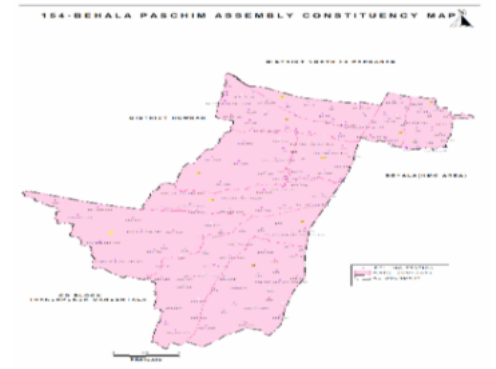

Key MAP View