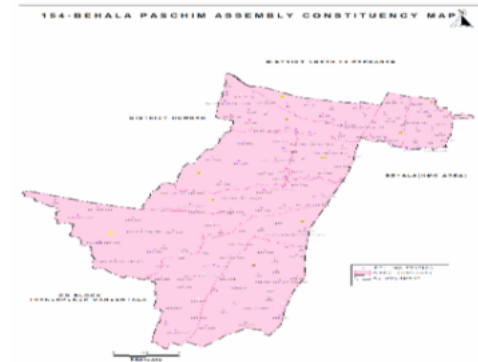

Key MAP View