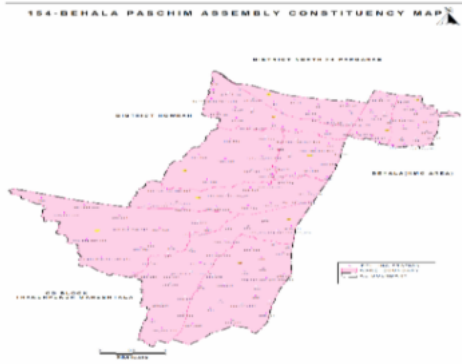

নির্বাচক নিবন্ধন আধিকারিকের স্বাক্ষর

Nazri Naksha

Google Map View

Polling Station Building Front View

Polling Station Front View

Cad View

Key MAP View

1 নাম : রামদাস বানার্জী পিতার নাম : ডঃ রমেশ চন্দ্র বানার্জী বাড়ির নং : 6 বয়স : 77 লিঙ্গ : পুরুষ	HSV2433019 ফটো উপলব্ধ	2 নাম : চারুলতা বানার্জী পিতার নাম : রামদাস বানার্জী বাড়ির নং : 6 বয়স : 44 লিঙ্গ : মহিলা	HSV2433035 ফটো উপলব্ধ	3 নাম : চরঞ্জীব বানার্জী পিতার নাম : রামদাস বানার্জী বাড়ির নং : 6 বয়স : 42 লিঙ্গ : পুরুষ	HSV2433043 ফটো উপলব্ধ
4 নাম : শপা চক্রবর্তী অন্যান্য : গোপাল চক্রবর্তী বাড়ির নং : 6 বয়স : 85 লিঙ্গ : মহিলা	WB/18/113/348340 ফটো উপলব্ধ	5 নাম : বিশ্বদীপ পণ্ডল পিতার নাম : মদনমোহন পণ্ডল বাড়ির নং : 6 বয়স : 55 লিঙ্গ : পুরুষ	HSV3731148 ফটো উপলব্ধ	6 নাম : সংগীতা পণ্ডল স্বামীর নাম : বিশ্বদীপ পণ্ডল বাড়ির নং : 6 বয়স : 54 লিঙ্গ : মহিলা	HSV3731130 ফটো উপলব্ধ
7 নাম : সৌম্যশ্রী পাল পিতার নাম : বিশ্বদীপ পাল বাড়ির নং : 6 বয়স : 24 লিঙ্গ : মহিলা	ROQ3230067 ফটো উপলব্ধ	8 নাম : সিমা মুখার্জী স্বামীর নাম : দেবশীষ মুখার্জী বাড়ির নং : 10/ডব্লিউ বয়স : 63 লিঙ্গ : মহিলা	ROQ3356870 ফটো উপলব্ধ	9 নাম : সৌরশীষ মুখোপাধ্যায় পিতার নাম : প্রেমশীষ মুখোপাধ্যায় বাড়ির নং : 10W বয়স : 35 লিঙ্গ : পুরুষ	ROQ1948199 ফটো উপলব্ধ
10 নাম : স্নেহাশীষ মুখার্জী পিতার নাম : দেবশীষ মুখার্জী বাড়ির নং : 10/W বয়স : 31 লিঙ্গ : পুরুষ	ROQ2346187 ফটো উপলব্ধ	11 নাম : প্রেমশীষ মুখোপাধ্যায় পিতার নাম : বলাই লাল মুখোপাধ্যায় বাড়ির নং : 10/W বয়স : 66 লিঙ্গ : পুরুষ	WB/18/113/381359 ফটো উপলব্ধ	12 নাম : তনুশ্রী মুখোপাধ্যায় স্বামীর নাম : প্রেমশীষ মুখোপাধ্যায় বাড়ির নং : 10/W বয়স : 58 লিঙ্গ : মহিলা	WB/18/113/381196 ফটো উপলব্ধ
13 নাম : অনীতা দেবী সাউ স্বামীর নাম : মুন্না সাউ বাড়ির নং : 23A বয়স : 51 লিঙ্গ : মহিলা	ROQ0773556 ফটো উপলব্ধ	14 নাম : মুনয়না শট পিতার নাম : শীবনথ শট বাড়ির নং : 23A বয়স : 50 লিঙ্গ : পুরুষ	HSV2913747 ফটো উপলব্ধ	15 নাম : বিশাল সাউ পিতার নাম : মুন্না সাউ বাড়ির নং : 23/A বয়স : 28 লিঙ্গ : পুরুষ	ROQ3076098 ফটো উপলব্ধ
16 নাম : তমালি রায় স্বামীর নাম : সঞ্জিত রায় বাড়ির নং : 26/3 বয়স : 58 লিঙ্গ : মহিলা	ROQ1700616 ফটো উপলব্ধ	17 নাম : কে.এস রমেশ পিতার নাম : কে.জী শিবরামন বাড়ির নং : 26/3এ বয়স : 68 লিঙ্গ : পুরুষ	ROQ3250271 ফটো উপলব্ধ	18 নাম : আর শোভন স্বামীর নাম : কে.এস রমেশ বাড়ির নং : 26/3এ বয়স : 61 লিঙ্গ : মহিলা	ROQ3250263 ফটো উপলব্ধ
19 নাম : আর স্বামীনাথন পিতার নাম : কে.এস রমেশ বাড়ির নং : 26/3এ বয়স : 41 লিঙ্গ : পুরুষ	ROQ3250297 ফটো উপলব্ধ	20 নাম : ইন্দ্রজীৎ মুখোটি পিতার নাম : বরুণ কুমার মুখোটি বাড়ির নং : 26/4 বয়স : 38 লিঙ্গ : পুরুষ	HSV3657525 ফটো উপলব্ধ	21 নাম : ম্যানুয়েল ক্রিস্টোফার অ্যান্থনি পিতার নাম : এডউইন অ্যান্থনি বাড়ির নং : 26/6 বয়স : 77 লিঙ্গ : পুরুষ	ROQ3387636 ফটো উপলব্ধ
22 নাম : মারিয়া ফিলোমিনা এন্টানি স্বামীর নাম : এডওয়ার্ড এন্টানি বাড়ির নং : 26/6 বয়স : 57 লিঙ্গ : মহিলা	HSV3659745 ফটো উপলব্ধ	23 নাম : উতপলেন্দু সেখর পাল পিতার নাম : মুকুন্দ বিহারী পাল বাড়ির নং : 26/7 বয়স : 65 লিঙ্গ : পুরুষ	HSV3234093 ফটো উপলব্ধ	24 নাম : সবিতা পাল স্বামীর নাম : উতপলেন্দু সেখর পাল বাড়ির নং : 26/7 বয়স : 64 লিঙ্গ : মহিলা	HSV3234101 ফটো উপলব্ধ
25 নাম : তনুশ্রী পাল পিতার নাম : উৎপলেন্দু সেখর পাল বাড়ির নং : 26/7 বয়স : 31 লিঙ্গ : মহিলা	ROQ2530673 ফটো উপলব্ধ	26 নাম : সৌম্যজিৎ পাল পিতার নাম : উৎপলেন্দু সেখর পাল বাড়ির নং : 26/7 বয়স : 25 লিঙ্গ : পুরুষ	ROQ3124286 ফটো উপলব্ধ	27 নাম : ফতেমাবিবি স্বামীর নাম : আলি বাড়ির নং : 28 বয়স : 81 লিঙ্গ : মহিলা	WB/18/113/348594 ফটো উপলব্ধ
28 নাম : মেহরুন বিবি স্বামীর নাম : কাদের বাড়ির নং : 28 বয়স : 68 লিঙ্গ : মহিলা	WB/18/113/348065 ফটো উপলব্ধ	29 নাম : মিঠু বিবি স্বামীর নাম : ভটকু সেখ বাড়ির নং : 28 বয়স : 48 লিঙ্গ : মহিলা	ROQ1700434 ফটো উপলব্ধ	30 নাম : তাহেরুন খাতুন স্বামীর নাম : কাদের বাড়ির নং : 28 বয়স : 65 লিঙ্গ : মহিলা	ROQ3322849 ফটো উপলব্ধ