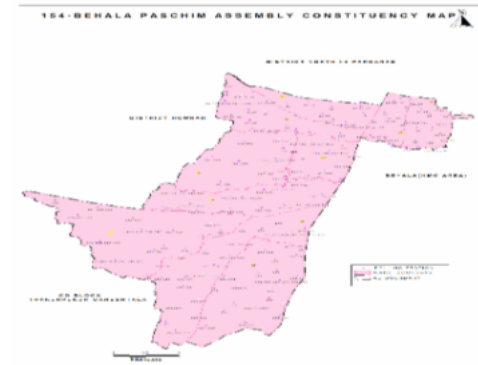

নির্বাচক নিবন্ধন আধিকারিকের স্বাক্ষর

Nazri Naksha

Google Map View

Polling Station Building Front View

Polling Station Front View

Cad View

Key MAP View

1 নাম : রামদাস বানার্জী পিতার নাম : ডঃ রমেশ চন্দ্র বানার্জী বাড়ির নং : 6 বয়স : 77 লিঙ্গ : পুরুষ	HSV2433019 ফটো উপলব্ধ	2 নাম : চারুলতা বানার্জী পিতার নাম : রামদাস বানার্জী বাড়ির নং : 6 বয়স : 44 লিঙ্গ : মহিলা	HSV2433035 ফটো উপলব্ধ	3 নাম : চরঞ্জীব বানার্জী পিতার নাম : রামদাস বানার্জী বাড়ির নং : 6 বয়স : 42 লিঙ্গ : পুরুষ	HSV2433043 ফটো উপলব্ধ
4 নাম : শপা চক্রবর্তী অন্যান্য : গোপাল চক্রবর্তী বাড়ির নং : 6 বয়স : 85 লিঙ্গ : মহিলা	WB/18/113/348340 ফটো উপলব্ধ	5 নাম : বিশ্বদীপ পণ্ডল পিতার নাম : মদনমোহন পণ্ডল বাড়ির নং : 6 বয়স : 55 লিঙ্গ : পুরুষ	HSV3731148 ফটো উপলব্ধ	6 নাম : সংগীতা পণ্ডল স্বামীর নাম : বিশ্বদীপ পণ্ডল বাড়ির নং : 6 বয়স : 54 লিঙ্গ : মহিলা	HSV3731130 ফটো উপলব্ধ
7 নাম : সৌম্যশ্রী পাল পিতার নাম : বিশ্বদীপ পাল বাড়ির নং : 6 বয়স : 24 লিঙ্গ : মহিলা	ROQ3230067 ফটো উপলব্ধ	8 নাম : সিমা মুখার্জী স্বামীর নাম : দেবশীষ মুখার্জী বাড়ির নং : 10/ডব্লিউ বয়স : 63 লিঙ্গ : মহিলা	ROQ3356870 ফটো উপলব্ধ	9 নাম : সৌরশীষ মুখোপাধ্যায় পিতার নাম : প্রেমশীষ মুখোপাধ্যায় বাড়ির নং : 10W বয়স : 35 লিঙ্গ : পুরুষ	ROQ1948199 ফটো উপলব্ধ
10 নাম : স্নেহাশীষ মুখার্জী পিতার নাম : দেবশীষ মুখার্জী বাড়ির নং : 10/W বয়স : 31 লিঙ্গ : পুরুষ	ROQ2346187 ফটো উপলব্ধ	11 নাম : প্রেমশীষ মুখোপাধ্যায় পিতার নাম : বলাই লাল মুখোপাধ্যায় বাড়ির নং : 10/W বয়স : 66 লিঙ্গ : পুরুষ	WB/18/113/381359 ফটো উপলব্ধ	12 নাম : তনুশ্রী মুখোপাধ্যায় স্বামীর নাম : প্রেমশীষ মুখোপাধ্যায় বাড়ির নং : 10/W বয়স : 58 লিঙ্গ : মহিলা	WB/18/113/381196 ফটো উপলব্ধ
13 নাম : অনীতা দেবী সাউ স্বামীর নাম : মুন্না সাউ বাড়ির নং : 23A বয়স : 51 লিঙ্গ : মহিলা	ROQ0773556 ফটো উপলব্ধ	14 নাম : মুনয়না শট পিতার নাম : শীবনথ শট বাড়ির নং : 23A বয়স : 50 লিঙ্গ : পুরুষ	HSV2913747 ফটো উপলব্ধ	15 নাম : বিশাল সাউ পিতার নাম : মুন্না সাউ বাড়ির নং : 23/A বয়স : 28 লিঙ্গ : পুরুষ	ROQ3076098 ফটো উপলব্ধ
16 নাম : তমালি রায় স্বামীর নাম : সঞ্জিত রায় বাড়ির নং : 26/3 বয়স : 58 লিঙ্গ : মহিলা	ROQ1700616 ফটো উপলব্ধ	17 নাম : কে.এস রমেশ পিতার নাম : কে.জী শিবরামন বাড়ির নং : 26/3এ বয়স : 68 লিঙ্গ : পুরুষ	ROQ3250271 ফটো উপলব্ধ	18 নাম : আর শোভন স্বামীর নাম : কে.এস রমেশ বাড়ির নং : 26/3এ বয়স : 61 লিঙ্গ : মহিলা	ROQ3250263 ফটো উপলব্ধ
19 নাম : আর স্বামীনাথন পিতার নাম : কে.এস রমেশ বাড়ির নং : 26/3এ বয়স : 41 লিঙ্গ : পুরুষ	ROQ3250297 ফটো উপলব্ধ	20 নাম : ইন্দ্রজীৎ মুখোটি পিতার নাম : বরুণ কুমার মুখোটি বাড়ির নং : 26/4 বয়স : 38 লিঙ্গ : পুরুষ	HSV3657525 ফটো উপলব্ধ	21 নাম : ম্যানুয়েল ক্রিস্টোফার অ্যান্থনি পিতার নাম : এডউইন অ্যান্থনি বাড়ির নং : 26/6 বয়স : 77 লিঙ্গ : পুরুষ	ROQ3387636 ফটো উপলব্ধ
22 নাম : মারিয়া ফিলোমিনা এন্টানি স্বামীর নাম : এডওয়ার্ড এন্টানি বাড়ির নং : 26/6 বয়স : 57 লিঙ্গ : মহিলা	HSV3659745 ফটো উপলব্ধ	23 নাম : উতপলেন্দু সেখর পাল পিতার নাম : মুকুন্দ বিহারী পাল বাড়ির নং : 26/7 বয়স : 65 লিঙ্গ : পুরুষ	HSV3234093 ফটো উপলব্ধ	24 নাম : সবিতা পাল স্বামীর নাম : উতপলেন্দু সেখর পাল বাড়ির নং : 26/7 বয়স : 64 লিঙ্গ : মহিলা	HSV3234101 ফটো উপলব্ধ
25 নাম : তনুশ্রী পাল পিতার নাম : উৎপলেন্দু সেখর পাল বাড়ির নং : 26/7 বয়স : 31 লিঙ্গ : মহিলা	ROQ2530673 ফটো উপলব্ধ	26 নাম : সৌম্যজিৎ পাল পিতার নাম : উৎপলেন্দু সেখর পাল বাড়ির নং : 26/7 বয়স : 25 লিঙ্গ : পুরুষ	ROQ3124286 ফটো উপলব্ধ	27 নাম : ফতেমাবিবি স্বামীর নাম : আলি বাড়ির নং : 28 বয়স : 81 লিঙ্গ : মহিলা	WB/18/113/348594 ফটো উপলব্ধ
28 নাম : মেহরুন বিবি স্বামীর নাম : কাদের বাড়ির নং : 28 বয়স : 68 লিঙ্গ : মহিলা	WB/18/113/348065 ফটো উপলব্ধ	29 নাম : মিঠু বিবি স্বামীর নাম : ভটকু সেখ বাড়ির নং : 28 বয়স : 48 লিঙ্গ : মহিলা	ROQ1700434 ফটো উপলব্ধ	30 নাম : তাহেরুন খাতুন স্বামীর নাম : কাদের বাড়ির নং : 28 বয়স : 65 লিঙ্গ : মহিলা	ROQ3322849 ফটো উপলব্ধ