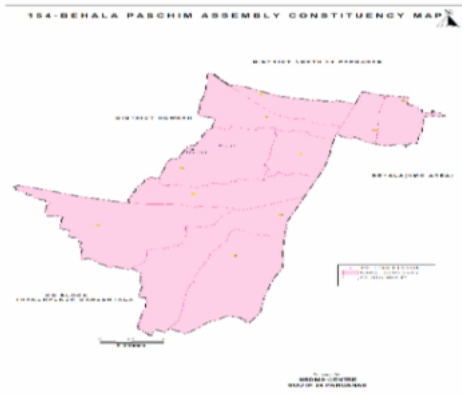

নির্বাচক নিবন্ধন আধিকারিকের স্বাক্ষর

Nazri Naksha

Google Map View

Polling Station Building Front View

Polling Station Front View

Cad View

Key MAP View

1	ROQ3061611	ফটো উপলব্ধ	2	ROQ3061603	ফটো উপলব্ধ	3	HSV2003168	ফটো উপলব্ধ
নাম : কুমারী অন্তরা সাহ পিতার নাম: জয়দেব সাহ বাড়ির নং : 1B বয়স : 26 লিঙ্গ : মহিলা			নাম : অয়ন কুমার সাহ পিতার নাম: জয়দেব সাহ বাড়ির নং : 1B, 1st Flr বয়স : 26 লিঙ্গ : পুরুষ			নাম : চিত্রিতা লেওন স্বামীর নাম: ডিয়াগুলা রাজ লেওন বাড়ির নং : 2/3B বয়স : 76 লিঙ্গ : মহিলা		
4	HSV3119518	ফটো উপলব্ধ	5	ROQ3144888	ফটো উপলব্ধ	6	DWK5007695	ফটো উপলব্ধ
নাম : ক্ষুবীর সোহম লেওন পিতার নাম: ডিয়াগুলা রাজ লেওন বাড়ির নং : 2/3B বয়স : 43 লিঙ্গ : পুরুষ			নাম : অনুশ্কা চক্রবর্তী মায়ের নাম: রোমি চক্রবর্তী বাড়ির নং : 7/2 বয়স : 27 লিঙ্গ : মহিলা			নাম : রাজীব দেব পিতার নাম: তপন কুমার দেব বাড়ির নং : ৬০/৪ বয়স : 45 লিঙ্গ : পুরুষ		
7	ROQ2466670	ফটো উপলব্ধ	8	ROQ0793620	ফটো উপলব্ধ	9	ROQ2156008	ফটো উপলব্ধ
নাম : রতন লাল কর পিতার নাম: শিব নারায়ন কর বাড়ির নং : 66/1সী বয়স : 47 লিঙ্গ : পুরুষ			নাম : কম্পনা সরদার স্বামীর নাম: বিমল সরদার বাড়ির নং : 66/1C বয়স : 56 লিঙ্গ : মহিলা			নাম : অর্কেন্দু শেখর দাশ পিতার নাম: জীতেন্দ্র চন্দ্র দাশ বাড়ির নং : 66/1C বয়স : 76 লিঙ্গ : পুরুষ		
10	ROQ2156016	ফটো উপলব্ধ	11	ROQ2743664	ফটো উপলব্ধ	12	ROQ1949957	ফটো উপলব্ধ
নাম : অপরাজিতা দাশ স্বামীর নাম: অর্কেন্দু শেখর দাশ বাড়ির নং : 66/1C বয়স : 69 লিঙ্গ : মহিলা			নাম : সুশান্ত সরদার পিতার নাম: বিমল সরদার বাড়ির নং : 66/1C বয়স : 29 লিঙ্গ : পুরুষ			নাম : রীতা চক্রবর্তী স্বামীর নাম: অলোক চক্রবর্তী বাড়ির নং : 66/1D বয়স : 64 লিঙ্গ : মহিলা		
13	ROQ1949940	ফটো উপলব্ধ	14	ROQ1950013	ফটো উপলব্ধ	15	ROQ2901908	ফটো উপলব্ধ
নাম : সানি চক্রবর্তী পিতার নাম: অলোক চক্রবর্তী বাড়ির নং : 66/1D বয়স : 36 লিঙ্গ : পুরুষ			নাম : সুবীর চ্যাটার্জী পিতার নাম: সুবোধ চ্যাটার্জী বাড়ির নং : 66/1D বয়স : 65 লিঙ্গ : মহিলা			নাম : কোয়েলিয়া চ্যাটার্জী পিতার নাম: সুবীর চ্যাটার্জী বাড়ির নং : 66/1D বয়স : 28 লিঙ্গ : মহিলা		
16	ROQ3408994	ফটো উপলব্ধ	17	ROQ0800037	ফটো উপলব্ধ	18	ROQ1488709	ফটো উপলব্ধ
নাম : সিখা দাস স্বামীর নাম: রবিন রবীন্দ্র দাস বাড়ির নং : 66/1ভী বয়স : 61 লিঙ্গ : মহিলা			নাম : সুরজীত দেব পিতার নাম: সুধেন্দু দেব বাড়ির নং : 66/1ভি বয়স : 68 লিঙ্গ : পুরুষ			নাম : গোপা দেব স্বামীর নাম: স্বরজীত দেব বাড়ির নং : 66/1ভি বয়স : 57 লিঙ্গ : মহিলা		
19	ROQ1702174	ফটো উপলব্ধ	20	ROQ3142783	ফটো উপলব্ধ	21	ROQ2347151	ফটো উপলব্ধ
নাম : প্রিয়ান্কা দেব পিতার নাম: সুরজিত দেব বাড়ির নং : 66/1D বয়স : 34 লিঙ্গ : মহিলা			নাম : সম্রাট দেব পিতার নাম: সুরজিত দেব বাড়ির নং : 66/1 দে বয়স : 28 লিঙ্গ : পুরুষ			নাম : শঙ্কর প্রসাদ দত্ত পিতার নাম: হৃদয় রঞ্জন দত্ত বাড়ির নং : 66/1ভী বয়স : 67 লিঙ্গ : পুরুষ		
22	ROQ2346906	ফটো উপলব্ধ	23	ROQ3007820	ফটো উপলব্ধ	24	WB/18/113/345161	ফটো উপলব্ধ
নাম : রেখা রানি দত্ত স্বামীর নাম: শঙ্কর প্রসাদ দত্ত বাড়ির নং : 66/1d বয়স : 63 লিঙ্গ : মহিলা			নাম : রাহুল দত্ত পিতার নাম: শঙ্কর প্রসাদ দত্ত বাড়ির নং : 66/1D বয়স : 30 লিঙ্গ : পুরুষ			নাম : সরস্বতী রুদ্র স্বামীর নাম: সুজিত কুমার রুদ্র বাড়ির নং : 66/1D বয়স : 65 লিঙ্গ : মহিলা		
25	HSV1962737	ফটো উপলব্ধ	26	WB/18/113/402328	ফটো উপলব্ধ	27	HSV2028728	ফটো উপলব্ধ
নাম : রাখী রুদ্র স্বামীর নাম: সুজিত কুমার রুদ্র বাড়ির নং : 66/1D বয়স : 46 লিঙ্গ : মহিলা			নাম : সব্রত দত্ত রুদ্র পিতার নাম: অনিল কুমার দত্ত রুদ্র বাড়ির নং : 70/3/1 বয়স : 58 লিঙ্গ : পুরুষ			নাম : নিটা দত্ত রুদ্র স্বামীর নাম: সব্রত দত্ত রুদ্র বাড়ির নং : 70/3/1 বয়স : 50 লিঙ্গ : মহিলা		
28	ROQ3237658	ফটো উপলব্ধ	29	WB/18/113/402024	ফটো উপলব্ধ	30	WB/18/113/402015	ফটো উপলব্ধ
নাম : সুরভি দত্ত রয় পিতার নাম: সব্রত দত্ত রয় বাড়ির নং : 70/3/1 বয়স : 24 লিঙ্গ : মহিলা			নাম : দুর্গাপ্রসাদ গঙ্গুলী পিতার নাম: সোমেশ্বর গঙ্গুলী বাড়ির নং : 70/3/2 বয়স : 70 লিঙ্গ : পুরুষ			নাম : শ্যামপ্রসাদ গঙ্গুলী পিতার নাম: সোমেশ্বর গঙ্গুলী বাড়ির নং : 70/3/2 বয়স : 67 লিঙ্গ : পুরুষ		