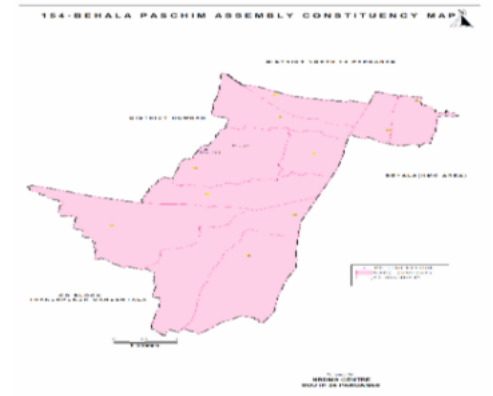

Key MAP View