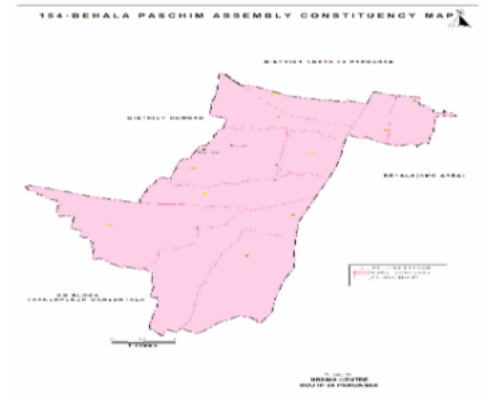

নির্বাচক নিবন্ধন আধিকারিকের স্বাক্ষর

Nazri Naksha

Google Map View

Polling Station Building Front View

Polling Station Front View

Cad View

Key MAP View

1 নাম : ইলা গাঙ্গুলী স্বামীর নাম: লীলাময় গাঙ্গুলী বাড়ির নং : n0361 বয়স : 67 লিঙ্গ : মহিলা ফটো উপলব্ধ	WB/18/113/435642	2 নাম : রেইতাম হালদার পিতার নাম: নমিত হালদার বাড়ির নং : n0361 বয়স : 32 লিঙ্গ : পুরুষ ফটো উপলব্ধ	ROQ2744639	3 নাম : রমনা কাঞ্জিলাল পিতার নাম: কমল কুমার কাঞ্জিলাল বাড়ির নং : n0236 বয়স : 41 লিঙ্গ : মহিলা ফটো উপলব্ধ	HSV2979946
4 নাম : কুহেলি কসরকার পিতার নাম: বিধু কসরকার বাড়ির নং : n0132 বয়স : 46 লিঙ্গ : মহিলা ফটো উপলব্ধ	HSV3663564	5 নাম : মলীনা সতপথী স্বামীর নাম: উত্তম কুমার সতপথী বাড়ির নং : n0210 বয়স : 50 লিঙ্গ : মহিলা ফটো উপলব্ধ	ROQ0807313	6 নাম : চন্দ্র শেখর ভট্টাচার্য পিতার নাম: রাজেন্দ্র সুন্দর ভট্টাচার্য বাড়ির নং : 1C বয়স : 53 লিঙ্গ : পুরুষ ফটো উপলব্ধ	HSV3740636
7 নাম : সোমা সিংহ রায় স্বামীর নাম: সুব্রত সিংহ রায় বাড়ির নং : 1C বয়স : 48 লিঙ্গ : মহিলা ফটো উপলব্ধ	KCT2097368	8 নাম : চান্দ্রেয়ী ভট্টাচার্য পিতার নাম: চন্দ্র শেখর ভট্টাচার্য বাড়ির নং : ১/সি বয়স : 22 লিঙ্গ : মহিলা ফটো উপলব্ধ	ROQ3557188	9 নাম : সুখোময় সিংহ রয় পিতার নাম: যুগেন্দ্র সীজ্বরয় বাড়ির নং : 1S1 বয়স : 86 লিঙ্গ : পুরুষ ফটো উপলব্ধ	ROQ3175668
10 নাম : সুব্রত সিংহ রায় পিতার নাম: শুখময় সিংহ রায় বাড়ির নং : 1S1 বয়স : 57 লিঙ্গ : পুরুষ ফটো উপলব্ধ	ROQ3187267	11 নাম : সত্যব্রত সিংহ রয় পিতার নাম: শুখময় সীজ্বরয় বাড়ির নং : 1S1 বয়স : 55 লিঙ্গ : পুরুষ ফটো উপলব্ধ	ROQ3594710	12 নাম : শমপা রঈ স্বামীর নাম: মনম রঈ বাড়ির নং : 5/6 বয়স : 46 লিঙ্গ : মহিলা ফটো উপলব্ধ	HSV3740685
13 নাম : রঞ্জন মজুমদার পিতার নাম: সুবোধ চন্দ্র মজুমদার বাড়ির নং : 9/2B বয়স : 60 লিঙ্গ : পুরুষ ফটো উপলব্ধ	ROQ3551892	14 নাম : প্রগতি পোদ্দার স্বামীর নাম: ধীরেন্দ্র পোদ্দার বাড়ির নং : 9/26 বয়স : 69 লিঙ্গ : মহিলা ফটো উপলব্ধ	ROQ3275310	15 নাম : মল্লিকা চাকী স্বামীর নাম: সমীর চাকী বাড়ির নং : 10 বয়স : 59 লিঙ্গ : মহিলা ফটো উপলব্ধ	ROQ1488824
16 নাম : অনিন্দিতা চক্রবর্তী স্বামীর নাম: অসিত চক্রবর্তী বাড়ির নং : 10 বয়স : 73 লিঙ্গ : মহিলা ফটো উপলব্ধ	ROQ1703180	17 নাম : অমিত চক্রবর্তী পিতার নাম: অসিত কুমার চক্রবর্তী বাড়ির নং : 10 বয়স : 43 লিঙ্গ : পুরুষ ফটো উপলব্ধ	ROQ1531086	18 নাম : রুবানা খাতুন পিতার নাম: মোহঃ হোসেন বাড়ির নং : 11/7 বয়স : 42 লিঙ্গ : মহিলা ফটো উপলব্ধ	HSV3740503
19 নাম : মসুমা খাতুন পিতার নাম: মোহঃ হোসেন বাড়ির নং : 11/7 বয়স : 40 লিঙ্গ : মহিলা ফটো উপলব্ধ	HSV3740511	20 নাম : মহঃসীন রহমান পিতার নাম: মোকেশেদ রহমান বাড়ির নং : 13/2/111 বয়স : 39 লিঙ্গ : পুরুষ ফটো উপলব্ধ	HSV3740578	21 নাম : কল্পনা গিরি পিতার নাম: গঙ্গাধর গিরি বাড়ির নং : 14/1 বয়স : 38 লিঙ্গ : মহিলা ফটো উপলব্ধ	ROQ2156248
22 নাম : বাসুদেব গিরি পিতার নাম: গঙ্গাধর গিরি বাড়ির নং : 14/1 বয়স : 35 লিঙ্গ : পুরুষ ফটো উপলব্ধ	ROQ2156230	23 নাম : গুরু মুন্শি স্বামীর নাম: ভাস্কর মুন্শি বাড়ির নং : 19/এ 52বি বয়স : 55 লিঙ্গ : মহিলা ফটো উপলব্ধ	KQD1340934	24 নাম : সরস্বতী পাল স্বামীর নাম: সুনীল রঞ্জন পাল বাড়ির নং : ২২ বয়স : 65 লিঙ্গ : মহিলা ফটো উপলব্ধ	ROQ3246485
25 নাম : সৌরী সেঙ্গুপ্তা পিতার নাম: শমরেন্দ্র সেঙ্গুপ্তা বাড়ির নং : 25 বয়স : 49 লিঙ্গ : মহিলা ফটো উপলব্ধ	HSV2490175	26 নাম : মমি ব্যানার্জী স্বামীর নাম: পিন্টু ব্যানার্জী বাড়ির নং : 27 D বয়স : 51 লিঙ্গ : মহিলা ফটো উপলব্ধ	WB/18/113/435380	27 নাম : পিন্টু ব্যানার্জী পিতার নাম: প্রফুল্ল ব্যানার্জী বাড়ির নং : 27/D বয়স : 60 লিঙ্গ : পুরুষ ফটো উপলব্ধ	ROQ2980761
28 নাম : স্বপন ভট্টাচার্য পিতার নাম: ভগবান ভট্টাচার্য বাড়ির নং : 32 বয়স : 70 লিঙ্গ : পুরুষ ফটো উপলব্ধ	WB/18/113/435201	29 নাম : অতনু ভট্টাচার্য পিতার নাম: স্বপন ভট্টাচার্য বাড়ির নং : 32B বয়স : 45 লিঙ্গ : পুরুষ ফটো উপলব্ধ	HSV1780345	30 নাম : চন্দ্রিমা ভট্টাচার্য স্বামীর নাম: অতনু ভট্টাচার্য বাড়ির নং : ৩৩/বি বয়স : 40 লিঙ্গ : মহিলা ফটো উপলব্ধ	JRG3387131