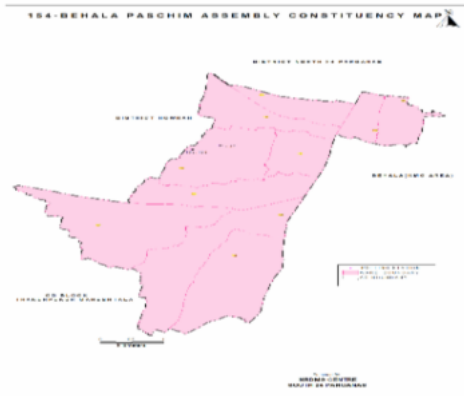

নির্বাচক নিবন্ধন আধিকারিকের স্বাক্ষর

Nazri Naksha

Google Map View

Polling Station Building Front View

Polling Station Front View

Cad View

Key MAP View

1 নাম : ইলা গাঙ্গুলী স্বামীর নাম: লীলাময় গাঙ্গুলী বাড়ির নং : n0361 বয়স : 67 লিঙ্গ : মহিলা ফটো উপলব্ধ	WB/18/113/435642	2 নাম : রেইতাম হালদার পিতার নাম: নমিত হালদার বাড়ির নং : n0361 বয়স : 32 লিঙ্গ : পুরুষ ফটো উপলব্ধ	ROQ2744639	3 নাম : রমনা কাঞ্জিলাল পিতার নাম: কমল কুমার কাঞ্জিলাল বাড়ির নং : n0236 বয়স : 41 লিঙ্গ : মহিলা ফটো উপলব্ধ	HSV2979946
4 নাম : কুহেলি কসরকার পিতার নাম: বিধু কসরকার বাড়ির নং : n0132 বয়স : 46 লিঙ্গ : মহিলা ফটো উপলব্ধ	HSV3663564	5 নাম : মলীনা সতপথী স্বামীর নাম: উত্তম কুমার সতপথী বাড়ির নং : n0210 বয়স : 50 লিঙ্গ : মহিলা ফটো উপলব্ধ	ROQ0807313	6 নাম : চন্দ্র শেখর ভট্টাচার্য পিতার নাম: রাজেন্দ্র সুন্দর ভট্টাচার্য বাড়ির নং : 1C বয়স : 53 লিঙ্গ : পুরুষ ফটো উপলব্ধ	HSV3740636
7 নাম : সোমা সিংহ রায় স্বামীর নাম: সুব্রত সিংহ রায় বাড়ির নং : 1C বয়স : 48 লিঙ্গ : মহিলা ফটো উপলব্ধ	KCT2097368	8 নাম : চান্দ্রেয়ী ভট্টাচার্য পিতার নাম: চন্দ্র শেখর ভট্টাচার্য বাড়ির নং : ১/সি বয়স : 22 লিঙ্গ : মহিলা ফটো উপলব্ধ	ROQ3557188	9 নাম : সুখোময় সিংহ রয় পিতার নাম: যুগেন্দ্র সীজ্বরয় বাড়ির নং : 1S1 বয়স : 86 লিঙ্গ : পুরুষ ফটো উপলব্ধ	ROQ3175668
10 নাম : সুব্রত সিংহ রায় পিতার নাম: শুখময় সিংহ রায় বাড়ির নং : 1S1 বয়স : 57 লিঙ্গ : পুরুষ ফটো উপলব্ধ	ROQ3187267	11 নাম : সত্যব্রত সিংহ রয় পিতার নাম: শুখময় সীজ্বরয় বাড়ির নং : 1S1 বয়স : 55 লিঙ্গ : পুরুষ ফটো উপলব্ধ	ROQ3594710	12 নাম : শমপা রঈ স্বামীর নাম: মনম রঈ বাড়ির নং : 5/6 বয়স : 46 লিঙ্গ : মহিলা ফটো উপলব্ধ	HSV3740685
13 নাম : রঞ্জন মজুমদার পিতার নাম: সুবোধ চন্দ্র মজুমদার বাড়ির নং : 9/2B বয়স : 60 লিঙ্গ : পুরুষ ফটো উপলব্ধ	ROQ3551892	14 নাম : প্রগতি পোদ্দার স্বামীর নাম: ধীরেন্দ্র পোদ্দার বাড়ির নং : 9/26 বয়স : 69 লিঙ্গ : মহিলা ফটো উপলব্ধ	ROQ3275310	15 নাম : মল্লিকা চাকী স্বামীর নাম: সমীর চাকী বাড়ির নং : 10 বয়স : 59 লিঙ্গ : মহিলা ফটো উপলব্ধ	ROQ1488824
16 নাম : অনিন্দিতা চক্রবর্তী স্বামীর নাম: অসিত চক্রবর্তী বাড়ির নং : 10 বয়স : 73 লিঙ্গ : মহিলা ফটো উপলব্ধ	ROQ1703180	17 নাম : অমিত চক্রবর্তী পিতার নাম: অসিত কুমার চক্রবর্তী বাড়ির নং : 10 বয়স : 43 লিঙ্গ : পুরুষ ফটো উপলব্ধ	ROQ1531086	18 নাম : রুবানা খাতুন পিতার নাম: মোহঃ হোসেন বাড়ির নং : 11/7 বয়স : 42 লিঙ্গ : মহিলা ফটো উপলব্ধ	HSV3740503
19 নাম : মসুমা খাতুন পিতার নাম: মোহঃ হোসেন বাড়ির নং : 11/7 বয়স : 40 লিঙ্গ : মহিলা ফটো উপলব্ধ	HSV3740511	20 নাম : মহঃসীন রহমান পিতার নাম: মোকেশেদ রহমান বাড়ির নং : 13/2/111 বয়স : 39 লিঙ্গ : পুরুষ ফটো উপলব্ধ	HSV3740578	21 নাম : কল্পনা গিরি পিতার নাম: গঙ্গাধর গিরি বাড়ির নং : 14/1 বয়স : 38 লিঙ্গ : মহিলা ফটো উপলব্ধ	ROQ2156248
22 নাম : বাসুদেব গিরি পিতার নাম: গঙ্গাধর গিরি বাড়ির নং : 14/1 বয়স : 35 লিঙ্গ : পুরুষ ফটো উপলব্ধ	ROQ2156230	23 নাম : গুরু মুন্শি স্বামীর নাম: ভাস্কর মুন্শি বাড়ির নং : 19/এ 52বি বয়স : 55 লিঙ্গ : মহিলা ফটো উপলব্ধ	KQD1340934	24 নাম : সরস্বতী পাল স্বামীর নাম: সুনীল রঞ্জন পাল বাড়ির নং : ২২ বয়স : 65 লিঙ্গ : মহিলা ফটো উপলব্ধ	ROQ3246485
25 নাম : সৌরী সেঙ্গুপ্তা পিতার নাম: শমরেন্দ্র সেঙ্গুপ্তা বাড়ির নং : 25 বয়স : 49 লিঙ্গ : মহিলা ফটো উপলব্ধ	HSV2490175	26 নাম : মমি ব্যানার্জী স্বামীর নাম: পিন্টু ব্যানার্জী বাড়ির নং : 27 D বয়স : 51 লিঙ্গ : মহিলা ফটো উপলব্ধ	WB/18/113/435380	27 নাম : পিন্টু ব্যানার্জী পিতার নাম: প্রফুল্ল ব্যানার্জী বাড়ির নং : 27/D বয়স : 60 লিঙ্গ : পুরুষ ফটো উপলব্ধ	ROQ2980761
28 নাম : স্বপন ভট্টাচার্য পিতার নাম: ভগবান ভট্টাচার্য বাড়ির নং : 32 বয়স : 70 লিঙ্গ : পুরুষ ফটো উপলব্ধ	WB/18/113/435201	29 নাম : অতনু ভট্টাচার্য পিতার নাম: স্বপন ভট্টাচার্য বাড়ির নং : 32B বয়স : 45 লিঙ্গ : পুরুষ ফটো উপলব্ধ	HSV1780345	30 নাম : চন্দ্রিমা ভট্টাচার্য স্বামীর নাম: অতনু ভট্টাচার্য বাড়ির নং : ৩৩/বি বয়স : 40 লিঙ্গ : মহিলা ফটো উপলব্ধ	JRG3387131