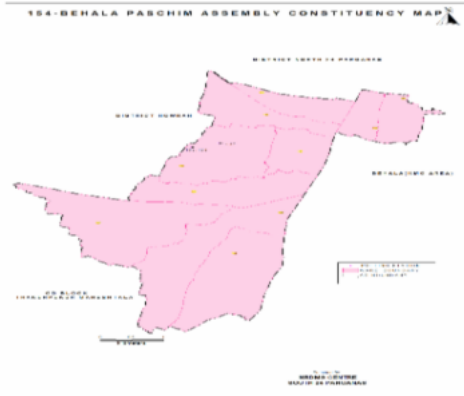

নির্বাচক নিবন্ধন আধিকারিকের স্বাক্ষর

Nazri Naksha

Google Map View

Polling Station Building Front View

Polling Station Front View

Cad View

Key MAP View

1 নাম : ইলা গাঙ্গুলী স্বামীর নাম: লীলাময় গাঙ্গুলী বাড়ির নং : n0361 বয়স : 67 লিঙ্গ : মহিলা ফটো উপলব্ধ	WB/18/113/435642	2 নাম : রেইতাম হালদার পিতার নাম: নমিত হালদার বাড়ির নং : n0361 বয়স : 32 লিঙ্গ : পুরুষ ফটো উপলব্ধ	ROQ2744639	3 নাম : রমনা কাঞ্জিলাল পিতার নাম: কমল কুমার কাঞ্জিলাল বাড়ির নং : n0236 বয়স : 41 লিঙ্গ : মহিলা ফটো উপলব্ধ	HSV2979946
4 নাম : কুহেলি কসরকার পিতার নাম: বিধু কসরকার বাড়ির নং : n0132 বয়স : 46 লিঙ্গ : মহিলা ফটো উপলব্ধ	HSV3663564	5 নাম : মলীনা সতপথী স্বামীর নাম: উত্তম কুমার সতপথী বাড়ির নং : n0210 বয়স : 50 লিঙ্গ : মহিলা ফটো উপলব্ধ	ROQ0807313	6 নাম : চন্দ্র শেখর ভট্টাচার্য পিতার নাম: রাজেন্দ্র সুন্দর ভট্টাচার্য বাড়ির নং : 1C বয়স : 53 লিঙ্গ : পুরুষ ফটো উপলব্ধ	HSV3740636
7 নাম : সোমা সিংহ রায় স্বামীর নাম: সুব্রত সিংহ রায় বাড়ির নং : 1C বয়স : 48 লিঙ্গ : মহিলা ফটো উপলব্ধ	KCT2097368	8 নাম : চান্দ্রেয়ী ভট্টাচার্য পিতার নাম: চন্দ্র শেখর ভট্টাচার্য বাড়ির নং : ১/সি বয়স : 22 লিঙ্গ : মহিলা ফটো উপলব্ধ	ROQ3557188	9 নাম : সুখোময় সিংহ রয় পিতার নাম: যুগেন্দ্র সীজ্বরয় বাড়ির নং : 1S1 বয়স : 86 লিঙ্গ : পুরুষ ফটো উপলব্ধ	ROQ3175668
10 নাম : সুব্রত সিংহ রায় পিতার নাম: শুখময় সিংহ রায় বাড়ির নং : 1S1 বয়স : 57 লিঙ্গ : পুরুষ ফটো উপলব্ধ	ROQ3187267	11 নাম : সত্যব্রত সিংহ রয় পিতার নাম: শুখময় সীজ্বরয় বাড়ির নং : 1S1 বয়স : 55 লিঙ্গ : পুরুষ ফটো উপলব্ধ	ROQ3594710	12 নাম : শমপা রঈ স্বামীর নাম: মনম রঈ বাড়ির নং : 5/6 বয়স : 46 লিঙ্গ : মহিলা ফটো উপলব্ধ	HSV3740685
13 নাম : রঞ্জন মজুমদার পিতার নাম: সুবোধ চন্দ্র মজুমদার বাড়ির নং : 9/2B বয়স : 60 লিঙ্গ : পুরুষ ফটো উপলব্ধ	ROQ3551892	14 নাম : প্রগতি পোদ্দার স্বামীর নাম: ধীরেন্দ্র পোদ্দার বাড়ির নং : 9/26 বয়স : 69 লিঙ্গ : মহিলা ফটো উপলব্ধ	ROQ3275310	15 নাম : মল্লিকা চাকী স্বামীর নাম: সমীর চাকী বাড়ির নং : 10 বয়স : 59 লিঙ্গ : মহিলা ফটো উপলব্ধ	ROQ1488824
16 নাম : অনিন্দিতা চক্রবর্তী স্বামীর নাম: অসিত চক্রবর্তী বাড়ির নং : 10 বয়স : 73 লিঙ্গ : মহিলা ফটো উপলব্ধ	ROQ1703180	17 নাম : অমিত চক্রবর্তী পিতার নাম: অসিত কুমার চক্রবর্তী বাড়ির নং : 10 বয়স : 43 লিঙ্গ : পুরুষ ফটো উপলব্ধ	ROQ1531086	18 নাম : রুবানা খাতুন পিতার নাম: মোহঃ হোসেন বাড়ির নং : 11/7 বয়স : 42 লিঙ্গ : মহিলা ফটো উপলব্ধ	HSV3740503
19 নাম : মসুমা খাতুন পিতার নাম: মোহঃ হোসেন বাড়ির নং : 11/7 বয়স : 40 লিঙ্গ : মহিলা ফটো উপলব্ধ	HSV3740511	20 নাম : মহঃসীন রহমান পিতার নাম: মোকেশেদ রহমান বাড়ির নং : 13/2/111 বয়স : 39 লিঙ্গ : পুরুষ ফটো উপলব্ধ	HSV3740578	21 নাম : কল্পনা গিরি পিতার নাম: গঙ্গাধর গিরি বাড়ির নং : 14/1 বয়স : 38 লিঙ্গ : মহিলা ফটো উপলব্ধ	ROQ2156248
22 নাম : বাসুদেব গিরি পিতার নাম: গঙ্গাধর গিরি বাড়ির নং : 14/1 বয়স : 35 লিঙ্গ : পুরুষ ফটো উপলব্ধ	ROQ2156230	23 নাম : গুরু মুন্শি স্বামীর নাম: ভাস্কর মুন্শি বাড়ির নং : 19/এ 52বি বয়স : 55 লিঙ্গ : মহিলা ফটো উপলব্ধ	KQD1340934	24 নাম : সরস্বতী পাল স্বামীর নাম: সুনীল রঞ্জন পাল বাড়ির নং : ২২ বয়স : 65 লিঙ্গ : মহিলা ফটো উপলব্ধ	ROQ3246485
25 নাম : সৌরী সেঙ্গুপ্তা পিতার নাম: শমরেন্দ্র সেঙ্গুপ্তা বাড়ির নং : 25 বয়স : 49 লিঙ্গ : মহিলা ফটো উপলব্ধ	HSV2490175	26 নাম : মমি ব্যানার্জী স্বামীর নাম: পিন্টু ব্যানার্জী বাড়ির নং : 27 D বয়স : 51 লিঙ্গ : মহিলা ফটো উপলব্ধ	WB/18/113/435380	27 নাম : পিন্টু ব্যানার্জী পিতার নাম: প্রফুল্ল ব্যানার্জী বাড়ির নং : 27/D বয়স : 60 লিঙ্গ : পুরুষ ফটো উপলব্ধ	ROQ2980761
28 নাম : স্বপন ভট্টাচার্য পিতার নাম: ভগবান ভট্টাচার্য বাড়ির নং : 32 বয়স : 70 লিঙ্গ : পুরুষ ফটো উপলব্ধ	WB/18/113/435201	29 নাম : অতনু ভট্টাচার্য পিতার নাম: স্বপন ভট্টাচার্য বাড়ির নং : 32B বয়স : 45 লিঙ্গ : পুরুষ ফটো উপলব্ধ	HSV1780345	30 নাম : চন্দ্রিমা ভট্টাচার্য স্বামীর নাম: অতনু ভট্টাচার্য বাড়ির নং : ৩৩/বি বয়স : 40 লিঙ্গ : মহিলা ফটো উপলব্ধ	JRG3387131