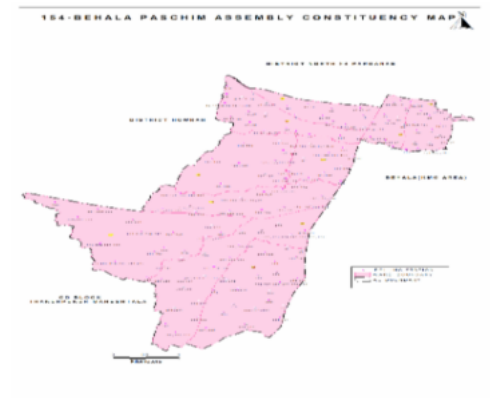

নির্বাচক নিবন্ধন আধিকারিকের স্বাক্ষর

Nazri Naksha

Google Map View

Polling Station Building Front View

Polling Station Front View

Cad View

Key MAP View

1 নাম : রাজীব চক্রবর্তী পিতার নাম: জ্যোতিরিন্দ্র নাথ চক্রবর্তী বাড়ির নং : n0395 বয়স : 63 লিঙ্গ : পুরুষ	ROQ1125533 ফটো উপলব্ধ	2 নাম : আকাশ চেতানী পিতার নাম: রাজ কুমার চেতানী বাড়ির নং : 2 বয়স : 37 লিঙ্গ : পুরুষ	ROQ1457852 ফটো উপলব্ধ	3 নাম : অতীক রায় পিতার নাম: প্রীতমান রায় বাড়ির নং : 2 বয়স : 44 লিঙ্গ : পুরুষ	HSV2052413 ফটো উপলব্ধ
4 নাম : শিবেন মলিক পিতার নাম: ভরত মলিক বাড়ির নং : 2G বয়স : 31 লিঙ্গ : পুরুষ	ROQ2464279 ফটো উপলব্ধ	5 নাম : অমিতা গঙ্গুলী স্বামীর নাম: জয়দীপ গঙ্গুলী বাড়ির নং : 2H/533 বয়স : 59 লিঙ্গ : মহিলা	HSV3717857 ফটো উপলব্ধ	6 নাম : অয়ণ মুখার্জী পিতার নাম: আশিষ কুমার মুখার্জী বাড়ির নং : 2নন্দ ফ্লোর ফ.ল 203 বয়স : 46 লিঙ্গ : পুরুষ	HSV2053668 ফটো উপলব্ধ
7 নাম : সাব্বতী মুখার্জী স্বামীর নাম: অয়ন মুখার্জী বাড়ির নং : 2নন্দ ফ্লোর ফ.ল 203 বয়স : 44 লিঙ্গ : মহিলা	ROQ3450202 ফটো উপলব্ধ	8 নাম : অরুণাভ গাঙ্গুলী পিতার নাম: রীংগনেশ্বর গাঙ্গুলী বাড়ির নং : 3 বয়স : 63 লিঙ্গ : পুরুষ	HSV0305631 ফটো উপলব্ধ	9 নাম : শ্রাবণী গাঙ্গুলী স্বামীর নাম: অরুণভ গাঙ্গুলী বাড়ির নং : 3 বয়স : 58 লিঙ্গ : মহিলা	ROQ3353273 ফটো উপলব্ধ
10 নাম : আযান গাঙ্গুলী পিতার নাম: অরুণাভ গাঙ্গুলী বাড়ির নং : 3 বয়স : 24 লিঙ্গ : পুরুষ	ROQ3449949 ফটো উপলব্ধ	11 নাম : পুনম ভট্টাচার্য্য স্বামীর নাম: সইবাল ভট্টাচার্য্য বাড়ির নং : 3/71 বয়স : 39 লিঙ্গ : মহিলা	HSV3215993 ফটো উপলব্ধ	12 নাম : অমিতাভ রায় বর্মন পিতার নাম: প্রমথ নাথ রায় বর্মন বাড়ির নং : 5 বয়স : 60 লিঙ্গ : পুরুষ	HSV0305698 ফটো উপলব্ধ
13 নাম : রুচিরা রায় বর্মন স্বামীর নাম: অমিতাভ রায় বর্মন বাড়ির নং : 5 বয়স : 59 লিঙ্গ : মহিলা	HSV0305706 ফটো উপলব্ধ	14 নাম : শিবানী সিনহা পিতার নাম: শৈলেন্দ্র সিনহা বাড়ির নং : 12/1A বয়স : 83 লিঙ্গ : মহিলা	ROQ1851054 ফটো উপলব্ধ	15 নাম : মৌপিয়া মল্লিক (চ্যাটার্জী) স্বামীর নাম: দেবাজন চ্যাটার্জী বাড়ির নং : 12/02/2002 বয়স : 48 লিঙ্গ : মহিলা	DLR2212884 ফটো উপলব্ধ
16 নাম : অনুরিতা চ্যাটার্জী পিতার নাম: দেবরঞ্জন চ্যাটার্জী বাড়ির নং : 12/8/A বয়স : 34 লিঙ্গ : মহিলা	ROQ1631092 ফটো উপলব্ধ	17 নাম : দেবারতি ভট্টাচার্য্য পিতার নাম: মধুসূদন ভট্টাচার্য্য বাড়ির নং : 17/1A বয়স : 35 লিঙ্গ : মহিলা	ROQ1630961 ফটো উপলব্ধ	18 নাম : ক্ল্যাটন মালকলম সিং পিতার নাম: কেভিন সিং বাড়ির নং : 17/1A বয়স : 30 লিঙ্গ : পুরুষ	ROQ2799971 ফটো উপলব্ধ
19 নাম : শুচিস্মিতা পাত্র স্বামীর নাম: সুজিত পাত্র বাড়ির নং : 18A বয়স : 54 লিঙ্গ : মহিলা	HSV2349330 ফটো উপলব্ধ	20 নাম : ইন্দ্রশীষ দেব পিতার নাম: রতন কুমার দেব বাড়ির নং : 18/A বয়স : 45 লিঙ্গ : পুরুষ	HSV2800571 ফটো উপলব্ধ	21 নাম : মুরারী প্যায়ারে পিতার নাম: অবদেশ প্রসাদ সিং বাড়ির নং : 18A(126) বয়স : 48 লিঙ্গ : পুরুষ	ROQ2415487 ফটো উপলব্ধ
22 নাম : নবরাজ পাইক পিতার নাম: রোহিত পাইক বাড়ির নং : 26/2 বয়স : 37 লিঙ্গ : পুরুষ	ROQ2464188 ফটো উপলব্ধ	23 নাম : শেবা ডেয় স্বামীর নাম: অসীম ডেয় বাড়ির নং : 44 বয়স : 68 লিঙ্গ : মহিলা	WB/18/113/162072 ফটো উপলব্ধ	24 নাম : রাজু তসাহা পিতার নাম: কানাই লাল তসাহা বাড়ির নং : 44 বয়স : 49 লিঙ্গ : পুরুষ	HSV1939347 ফটো উপলব্ধ
25 নাম : রমা মজুমদার স্বামীর নাম: অজয়শঙ্কর মজুমদার বাড়ির নং : 50 বয়স : 73 লিঙ্গ : মহিলা	WB/18/113/162567 ফটো উপলব্ধ	26 নাম : অজয় শঙ্কর মজুমদার পিতার নাম: কুঞ্জবিহারী মজুমদার বাড়ির নং : 50 বয়স : 77 লিঙ্গ : পুরুষ	HSV3401353 ফটো উপলব্ধ	27 নাম : অঙ্কিতা চক্রবর্তী পিতার নাম: রাজীব চক্রবর্তী বাড়ির নং : 52 বয়স : 27 লিঙ্গ : মহিলা	ROQ2994168 ফটো উপলব্ধ
28 নাম : মীনা রাজকুমার পিতার নাম: চেহ্লা ভোরাই জন বাড়ির নং : 53 বয়স : 67 লিঙ্গ : মহিলা	ROQ3218179 ফটো উপলব্ধ	29 নাম : কুণাল বানার্জি পিতার নাম: রহিনী বানার্জি বাড়ির নং : 54 বয়স : 70 লিঙ্গ : পুরুষ	HSV1959428 ফটো উপলব্ধ	30 নাম : অরুচনা বানার্জি স্বামীর নাম: কুণাল বানার্জি বাড়ির নং : 54 বয়স : 61 লিঙ্গ : মহিলা	HSV1959436 ফটো উপলব্ধ