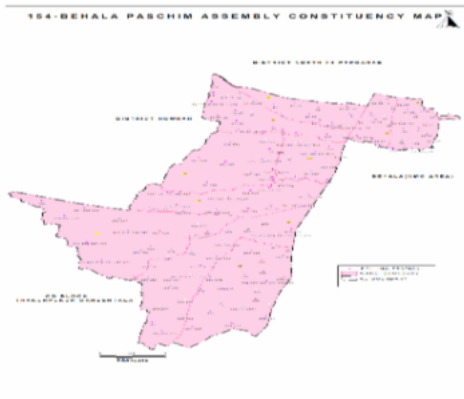

নির্বাচক নিবন্ধন আধিকারিকের স্বাক্ষর

Nazri Naksha

Google Map View

Polling Station Building Front View

Polling Station Front View

Cad View

Key MAP View

1 নাম : রাজীব চক্রবর্তী পিতার নাম: জ্যোতিরিন্দ্র নাথ চক্রবর্তী বাড়ির নং : n0395 বয়স : 63 লিঙ্গ : পুরুষ	ROQ1125533 ফটো উপলব্ধ	2 নাম : আকাশ চেতানী পিতার নাম: রাজ কুমার চেতানী বাড়ির নং : 2 বয়স : 37 লিঙ্গ : পুরুষ	ROQ1457852 ফটো উপলব্ধ	3 নাম : অতীক রায় পিতার নাম: প্রীতমান রায় বাড়ির নং : 2 বয়স : 44 লিঙ্গ : পুরুষ	HSV2052413 ফটো উপলব্ধ
4 নাম : শিবেন মলিক পিতার নাম: ভরত মলিক বাড়ির নং : 2G বয়স : 31 লিঙ্গ : পুরুষ	ROQ2464279 ফটো উপলব্ধ	5 নাম : অমিতা গঙ্গুলী স্বামীর নাম: জয়দীপ গঙ্গুলী বাড়ির নং : 2H/533 বয়স : 59 লিঙ্গ : মহিলা	HSV3717857 ফটো উপলব্ধ	6 নাম : অয়ণ মুখার্জী পিতার নাম: আশিষ কুমার মুখার্জী বাড়ির নং : 2নন্দ ফ্লোর ফ.ল 203 বয়স : 46 লিঙ্গ : পুরুষ	HSV2053668 ফটো উপলব্ধ
7 নাম : সাব্বতী মুখার্জী স্বামীর নাম: অয়ন মুখার্জী বাড়ির নং : 2নন্দ ফ্লোর ফ.ল 203 বয়স : 44 লিঙ্গ : মহিলা	ROQ3450202 ফটো উপলব্ধ	8 নাম : অরুণাভ গাঙ্গুলী পিতার নাম: রীংগনেশ্বর গাঙ্গুলী বাড়ির নং : 3 বয়স : 63 লিঙ্গ : পুরুষ	HSV0305631 ফটো উপলব্ধ	9 নাম : শ্রাবণী গাঙ্গুলী স্বামীর নাম: অরুণভ গাঙ্গুলী বাড়ির নং : 3 বয়স : 58 লিঙ্গ : মহিলা	ROQ3353273 ফটো উপলব্ধ
10 নাম : আযান গাঙ্গুলী পিতার নাম: অরুণাভ গাঙ্গুলী বাড়ির নং : 3 বয়স : 24 লিঙ্গ : পুরুষ	ROQ3449949 ফটো উপলব্ধ	11 নাম : পুনম ভট্টাচার্য্য স্বামীর নাম: সইবাল ভট্টাচার্য্য বাড়ির নং : 3/71 বয়স : 39 লিঙ্গ : মহিলা	HSV3215993 ফটো উপলব্ধ	12 নাম : অমিতাভ রায় বর্মন পিতার নাম: প্রমথ নাথ রায় বর্মন বাড়ির নং : 5 বয়স : 60 লিঙ্গ : পুরুষ	HSV0305698 ফটো উপলব্ধ
13 নাম : রুচিরা রায় বর্মন স্বামীর নাম: অমিতাভ রায় বর্মন বাড়ির নং : 5 বয়স : 59 লিঙ্গ : মহিলা	HSV0305706 ফটো উপলব্ধ	14 নাম : শিবানী সিনহা পিতার নাম: শৈলেন্দ্র সিনহা বাড়ির নং : 12/1A বয়স : 83 লিঙ্গ : মহিলা	ROQ1851054 ফটো উপলব্ধ	15 নাম : মৌপিয়া মল্লিক (চ্যাটার্জী) স্বামীর নাম: দেবাজন চ্যাটার্জী বাড়ির নং : 12/02/2002 বয়স : 48 লিঙ্গ : মহিলা	DLR2212884 ফটো উপলব্ধ
16 নাম : অনুরিতা চ্যাটার্জী পিতার নাম: দেবরঞ্জন চ্যাটার্জী বাড়ির নং : 12/8/A বয়স : 34 লিঙ্গ : মহিলা	ROQ1631092 ফটো উপলব্ধ	17 নাম : দেবারতি ভট্টাচার্য্য পিতার নাম: মধুসূদন ভট্টাচার্য্য বাড়ির নং : 17/1A বয়স : 35 লিঙ্গ : মহিলা	ROQ1630961 ফটো উপলব্ধ	18 নাম : ক্ল্যাটন মালকলম সিং পিতার নাম: কেভিন সিং বাড়ির নং : 17/1A বয়স : 30 লিঙ্গ : পুরুষ	ROQ2799971 ফটো উপলব্ধ
19 নাম : শুচিস্মিতা পাত্র স্বামীর নাম: সুজিত পাত্র বাড়ির নং : 18A বয়স : 54 লিঙ্গ : মহিলা	HSV2349330 ফটো উপলব্ধ	20 নাম : ইন্দ্রশীষ দেব পিতার নাম: রতন কুমার দেব বাড়ির নং : 18/A বয়স : 45 লিঙ্গ : পুরুষ	HSV2800571 ফটো উপলব্ধ	21 নাম : মুরারী প্যায়ারে পিতার নাম: অবদেশ প্রসাদ সিং বাড়ির নং : 18A(126) বয়স : 48 লিঙ্গ : পুরুষ	ROQ2415487 ফটো উপলব্ধ
22 নাম : নবরাজ পাইক পিতার নাম: রোহিত পাইক বাড়ির নং : 26/2 বয়স : 37 লিঙ্গ : পুরুষ	ROQ2464188 ফটো উপলব্ধ	23 নাম : শেবা ডেয় স্বামীর নাম: অসীম ডেয় বাড়ির নং : 44 বয়স : 68 লিঙ্গ : মহিলা	WB/18/113/162072 ফটো উপলব্ধ	24 নাম : রাজু তসাহা পিতার নাম: কানাই লাল তসাহা বাড়ির নং : 44 বয়স : 49 লিঙ্গ : পুরুষ	HSV1939347 ফটো উপলব্ধ
25 নাম : রমা মজুমদার স্বামীর নাম: অজয়শঙ্কর মজুমদার বাড়ির নং : 50 বয়স : 73 লিঙ্গ : মহিলা	WB/18/113/162567 ফটো উপলব্ধ	26 নাম : অজয় শঙ্কর মজুমদার পিতার নাম: কুঞ্জবিহারী মজুমদার বাড়ির নং : 50 বয়স : 77 লিঙ্গ : পুরুষ	HSV3401353 ফটো উপলব্ধ	27 নাম : অঙ্কিতা চক্রবর্তী পিতার নাম: রাজীব চক্রবর্তী বাড়ির নং : 52 বয়স : 27 লিঙ্গ : মহিলা	ROQ2994168 ফটো উপলব্ধ
28 নাম : মীনা রাজকুমার পিতার নাম: চেহ্লা ভোরাই জন বাড়ির নং : 53 বয়স : 67 লিঙ্গ : মহিলা	ROQ3218179 ফটো উপলব্ধ	29 নাম : কুণাল বানার্জি পিতার নাম: রহিনী বানার্জি বাড়ির নং : 54 বয়স : 70 লিঙ্গ : পুরুষ	HSV1959428 ফটো উপলব্ধ	30 নাম : অরুচনা বানার্জি স্বামীর নাম: কুণাল বানার্জি বাড়ির নং : 54 বয়স : 61 লিঙ্গ : মহিলা	HSV1959436 ফটো উপলব্ধ