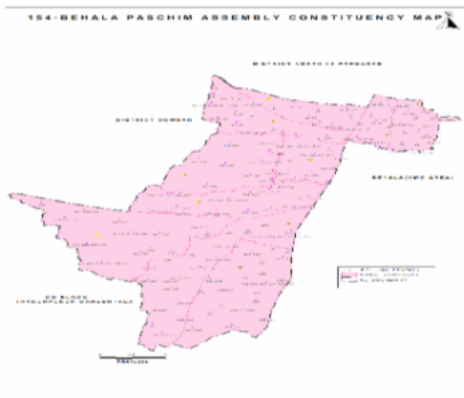

নির্বাচক নিবন্ধন আধিকারিকের স্বাক্ষর

Nazri Naksha

Google Map View

Polling Station Building Front View

Polling Station Front View

Cad View

Key MAP View

1 নাম : রাজীব চক্রবর্তী পিতার নাম: জ্যোতিরিন্দ্র নাথ চক্রবর্তী বাড়ির নং : n0395 বয়স : 63 লিঙ্গ : পুরুষ	ROQ1125533 ফটো উপলব্ধ	2 নাম : আকাশ চেতানী পিতার নাম: রাজ কুমার চেতানী বাড়ির নং : 2 বয়স : 37 লিঙ্গ : পুরুষ	ROQ1457852 ফটো উপলব্ধ	3 নাম : অতীক রায় পিতার নাম: প্রীতমান রায় বাড়ির নং : 2 বয়স : 44 লিঙ্গ : পুরুষ	HSV2052413 ফটো উপলব্ধ
4 নাম : শিবেন মলিক পিতার নাম: ভরত মলিক বাড়ির নং : 2G বয়স : 31 লিঙ্গ : পুরুষ	ROQ2464279 ফটো উপলব্ধ	5 নাম : অমিতা গঙ্গুলী স্বামীর নাম: জয়দীপ গঙ্গুলী বাড়ির নং : 2H/533 বয়স : 59 লিঙ্গ : মহিলা	HSV3717857 ফটো উপলব্ধ	6 নাম : অয়ণ মুখার্জী পিতার নাম: আশিষ কুমার মুখার্জী বাড়ির নং : 2নন্দ ফ্লোর ফ.ল 203 বয়স : 46 লিঙ্গ : পুরুষ	HSV2053668 ফটো উপলব্ধ
7 নাম : সাব্বতী মুখার্জী স্বামীর নাম: অয়ন মুখার্জী বাড়ির নং : 2নন্দ ফ্লোর ফ.ল 203 বয়স : 44 লিঙ্গ : মহিলা	ROQ3450202 ফটো উপলব্ধ	8 নাম : অরুণাভ গাঙ্গুলী পিতার নাম: রীংগনেশ্বর গাঙ্গুলী বাড়ির নং : 3 বয়স : 63 লিঙ্গ : পুরুষ	HSV0305631 ফটো উপলব্ধ	9 নাম : শ্রাবণী গাঙ্গুলী স্বামীর নাম: অরুণভ গাঙ্গুলী বাড়ির নং : 3 বয়স : 58 লিঙ্গ : মহিলা	ROQ3353273 ফটো উপলব্ধ
10 নাম : আযান গাঙ্গুলী পিতার নাম: অরুণাভ গাঙ্গুলী বাড়ির নং : 3 বয়স : 24 লিঙ্গ : পুরুষ	ROQ3449949 ফটো উপলব্ধ	11 নাম : পুনম ভট্টাচার্য্য স্বামীর নাম: সইবাল ভট্টাচার্য্য বাড়ির নং : 3/71 বয়স : 39 লিঙ্গ : মহিলা	HSV3215993 ফটো উপলব্ধ	12 নাম : অমিতাভ রায় বর্মন পিতার নাম: প্রমথ নাথ রায় বর্মন বাড়ির নং : 5 বয়স : 60 লিঙ্গ : পুরুষ	HSV0305698 ফটো উপলব্ধ
13 নাম : রুচিরা রায় বর্মন স্বামীর নাম: অমিতাভ রায় বর্মন বাড়ির নং : 5 বয়স : 59 লিঙ্গ : মহিলা	HSV0305706 ফটো উপলব্ধ	14 নাম : শিবানী সিনহা পিতার নাম: শৈলেন্দ্র সিনহা বাড়ির নং : 12/1A বয়স : 83 লিঙ্গ : মহিলা	ROQ1851054 ফটো উপলব্ধ	15 নাম : মৌপিয়া মল্লিক (চ্যাটার্জী) স্বামীর নাম: দেবাজন চ্যাটার্জী বাড়ির নং : 12/02/2002 বয়স : 48 লিঙ্গ : মহিলা	DLR2212884 ফটো উপলব্ধ
16 নাম : অনুরিতা চ্যাটার্জী পিতার নাম: দেবরঞ্জন চ্যাটার্জী বাড়ির নং : 12/8/A বয়স : 34 লিঙ্গ : মহিলা	ROQ1631092 ফটো উপলব্ধ	17 নাম : দেবারতি ভট্টাচার্য্য পিতার নাম: মধুসূদন ভট্টাচার্য্য বাড়ির নং : 17/1A বয়স : 35 লিঙ্গ : মহিলা	ROQ1630961 ফটো উপলব্ধ	18 নাম : ক্ল্যাটন মালকলম সিং পিতার নাম: কেভিন সিং বাড়ির নং : 17/1A বয়স : 30 লিঙ্গ : পুরুষ	ROQ2799971 ফটো উপলব্ধ
19 নাম : শুচিস্মিতা পাত্র স্বামীর নাম: সুজিত পাত্র বাড়ির নং : 18A বয়স : 54 লিঙ্গ : মহিলা	HSV2349330 ফটো উপলব্ধ	20 নাম : ইন্দ্রশীষ দেব পিতার নাম: রতন কুমার দেব বাড়ির নং : 18/A বয়স : 45 লিঙ্গ : পুরুষ	HSV2800571 ফটো উপলব্ধ	21 নাম : মুরারী প্যায়ারে পিতার নাম: অবদেশ প্রসাদ সিং বাড়ির নং : 18A(126) বয়স : 48 লিঙ্গ : পুরুষ	ROQ2415487 ফটো উপলব্ধ
22 নাম : নবরাজ পাইক পিতার নাম: রোহিত পাইক বাড়ির নং : 26/2 বয়স : 37 লিঙ্গ : পুরুষ	ROQ2464188 ফটো উপলব্ধ	23 নাম : শেবা ডেয় স্বামীর নাম: অসীম ডেয় বাড়ির নং : 44 বয়স : 68 লিঙ্গ : মহিলা	WB/18/113/162072 ফটো উপলব্ধ	24 নাম : রাজু তসাহা পিতার নাম: কানাই লাল তসাহা বাড়ির নং : 44 বয়স : 49 লিঙ্গ : পুরুষ	HSV1939347 ফটো উপলব্ধ
25 নাম : রমা মজুমদার স্বামীর নাম: অজয়শঙ্কর মজুমদার বাড়ির নং : 50 বয়স : 73 লিঙ্গ : মহিলা	WB/18/113/162567 ফটো উপলব্ধ	26 নাম : অজয় শঙ্কর মজুমদার পিতার নাম: কুঞ্জবিহারী মজুমদার বাড়ির নং : 50 বয়স : 77 লিঙ্গ : পুরুষ	HSV3401353 ফটো উপলব্ধ	27 নাম : অঙ্কিতা চক্রবর্তী পিতার নাম: রাজীব চক্রবর্তী বাড়ির নং : 52 বয়স : 27 লিঙ্গ : মহিলা	ROQ2994168 ফটো উপলব্ধ
28 নাম : মীনা রাজকুমার পিতার নাম: চেহ্লা ভোরাই জন বাড়ির নং : 53 বয়স : 67 লিঙ্গ : মহিলা	ROQ3218179 ফটো উপলব্ধ	29 নাম : কুণাল বানার্জি পিতার নাম: রহিনী বানার্জি বাড়ির নং : 54 বয়স : 70 লিঙ্গ : পুরুষ	HSV1959428 ফটো উপলব্ধ	30 নাম : অরুচনা বানার্জি স্বামীর নাম: কুণাল বানার্জি বাড়ির নং : 54 বয়স : 61 লিঙ্গ : মহিলা	HSV1959436 ফটো উপলব্ধ