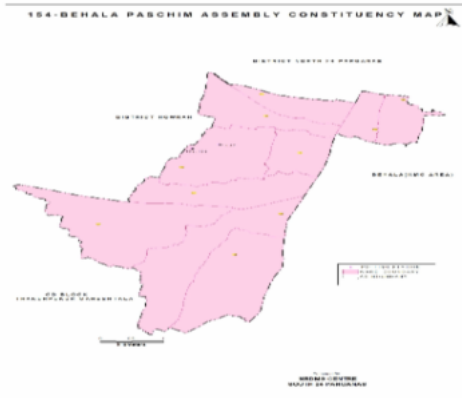

Nazri Naksha