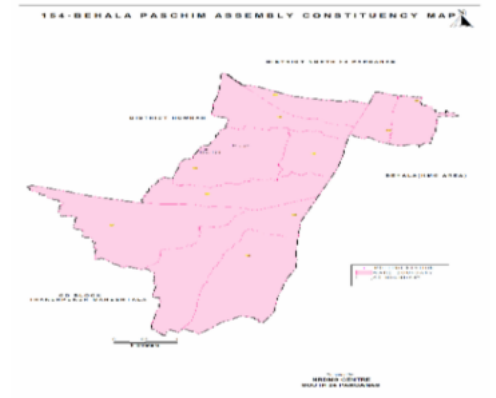

Key MAP View