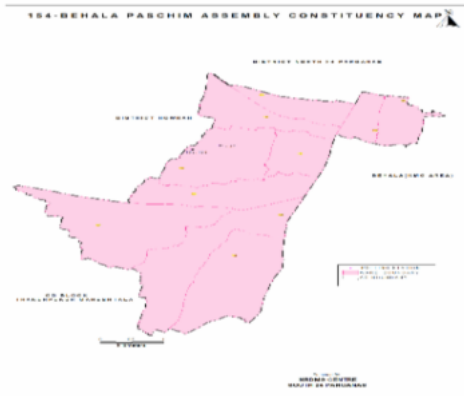

নির্বাচক নিবন্ধন আধিকারিকের স্বাক্ষর

Nazri Naksha

Google Map View

Polling Station Building Front View

Polling Station Front View

Cad View

Key MAP View

1 নাম : শুশিলা বল্লিকী স্বামীর নাম: রমেশ বল্লিকী বাড়ির নং : n0085 বয়স : 63 লিঙ্গ : মহিলা	HSV2507622	ফটো উপলব্ধ	2 নাম : সিমা দেবী বাল্লিকী স্বামীর নাম: জয়ন্ত বাল্লিকী বাড়ির নং : n0329 বয়স : 51 লিঙ্গ : মহিলা	ROQ1610740	ফটো উপলব্ধ	3 নাম : গোপাল বল্লিকী পিতার নাম: দয়রাম বল্লিকী বাড়ির নং : n0083 বয়স : 49 লিঙ্গ : পুরুষ	HSV2507507	ফটো উপলব্ধ
4 নাম : সরশ্বতী বল্লিকী স্বামীর নাম: নরেশ বল্লিকী বাড়ির নং : n0085 বয়স : 49 লিঙ্গ : মহিলা	HSV2507614	ফটো উপলব্ধ	5 নাম : শঙ্কর বল্লিকী পিতার নাম: দয়রাম বল্লিকী বাড়ির নং : n0083 বয়স : 47 লিঙ্গ : পুরুষ	HSV2507515	ফটো উপলব্ধ	Q 6 নাম : শীলা বল্লিকী স্বামীর নাম: গোপাল বল্লিকী বাড়ির নং : বয়স : 45 লিঙ্গ : মহিলা	HSV3667045	ফটো উপলব্ধ
7 নাম : শিখা বল্লিকী পিতার নাম: রাম বল্লিকী বাড়ির নং : n0132 বয়স : 44 লিঙ্গ : মহিলা	HSV2507358	ফটো উপলব্ধ	8 নাম : সুরজ বল্লিকী পিতার নাম: রাম বল্লিকী বাড়ির নং : n0132 বয়স : 43 লিঙ্গ : পুরুষ	HSV2507366	ফটো উপলব্ধ	9 নাম : দিপক বল্লিকী পিতার নাম: রাম বল্লিকী বাড়ির নং : n0132 বয়স : 42 লিঙ্গ : পুরুষ	HSV2507374	ফটো উপলব্ধ
10 নাম : দীলিপ বল্লিকী পিতার নাম: রাম প্রসাদ বল্লিকী বাড়ির নং : n0315 বয়স : 41 লিঙ্গ : পুরুষ	ROQ2157618	ফটো উপলব্ধ	11 নাম : কবিতা বল্লিকী স্বামীর নাম: শংকর বল্লিকী বাড়ির নং : n0338 বয়স : 41 লিঙ্গ : মহিলা	ROQ1539303	ফটো উপলব্ধ	12 নাম : মোহন বাল্লিকী পিতার নাম: ওমকার বাল্লিকী বাড়ির নং : n0168 বয়স : 39 লিঙ্গ : পুরুষ	ROQ0830661	ফটো উপলব্ধ
Q 13 নাম : ববী বাল্লিকী পিতার নাম: রতন বাল্লিকী বাড়ির নং : বয়স : 29 লিঙ্গ : পুরুষ	ROQ2981108	ফটো উপলব্ধ	14 নাম : পুনম বাল্লিকী স্বামীর নাম: ববি বাল্লিকী বাড়ির নং : n0578 বয়স : 29 লিঙ্গ : মহিলা	ROQ2981140	ফটো উপলব্ধ	15 নাম : পৃথ্বী ভট্টাচার্য পিতার নাম: প্রণব কৃষ্ণ ভট্টাচার্য বাড়ির নং : n0493 বয়স : 29 লিঙ্গ : পুরুষ	ROQ2746360	ফটো উপলব্ধ
16 নাম : সুকুমার দাস মায়ের নাম: মায়ী দাস বাড়ির নং : n0392 বয়স : 42 লিঙ্গ : পুরুষ	ROQ2535946	ফটো উপলব্ধ	17 নাম : রাজেশ দাস পিতার নাম: রাজকুমার দাস বাড়ির নং : n0082 বয়স : 31 লিঙ্গ : পুরুষ	ROQ2535854	ফটো উপলব্ধ	18 নাম : সন্তোষ ধনুক মায়ের নাম: বীশনায় ধনুক বাড়ির নং : n0171 বয়স : 43 লিঙ্গ : পুরুষ	HSV2507044	ফটো উপলব্ধ
19 নাম : নন্দু ধনুক মায়ের নাম: রাজবতী ধনুক বাড়ির নং : n0094 বয়স : 43 লিঙ্গ : পুরুষ	HSV2507267	ফটো উপলব্ধ	20 নাম : অরিএ ধর পিতার নাম: কৃষ্ণ কমল ধর বাড়ির নং : n0128 বয়স : 37 লিঙ্গ : পুরুষ	HSV3667029	ফটো উপলব্ধ	21 নাম : বুদ্ধদেব হরী পিতার নাম: কলাচাঁদ হরী বাড়ির নং : n0188 বয়স : 43 লিঙ্গ : পুরুষ	HSV2508018	ফটো উপলব্ধ
22 নাম : আকাশ হরি পিতার নাম: শম্ভু হরি বাড়ির নং : n0393 বয়স : 34 লিঙ্গ : পুরুষ	ROQ2535995	ফটো উপলব্ধ	23 নাম : শিলা হেলা স্বামীর নাম: হীরা হেলা বাড়ির নং : n0124 বয়স : 59 লিঙ্গ : মহিলা	HSV2506467	ফটো উপলব্ধ	24 নাম : দ্বিজ রঞ্জন নাথ পিতার নাম: অমৃতলাল নাথ বাড়ির নং : n0490 বয়স : 79 লিঙ্গ : পুরুষ	ROQ2745982	ফটো উপলব্ধ
25 নাম : শ্বপন সন্দার পিতার নাম: রাম সন্দার বাড়ির নং : n0091 বয়স : 50 লিঙ্গ : পুরুষ	HSV2507762	ফটো উপলব্ধ	26 নাম : মমতা সরকার স্বামীর নাম: অরুণ সরকার বাড়ির নং : n0518 বয়স : 37 লিঙ্গ : মহিলা	ROQ2904589	ফটো উপলব্ধ	27 নাম : দীপক সাও পিতার নাম: লক্ষ্মী নারায়ন সাও বাড়ির নং : n0334 বয়স : 43 লিঙ্গ : পুরুষ	ROQ1610807	ফটো উপলব্ধ
Q 28 নাম : ববিতা সাউ স্বামীর নাম: দীপক সাউ বাড়ির নং : বয়স : 40 লিঙ্গ : মহিলা	ROQ1610799	ফটো উপলব্ধ	29 নাম : মলতি টুরি স্বামীর নাম: শীতল টুরি বাড়ির নং : n0089 বয়স : 51 লিঙ্গ : মহিলা	HSV2506210	ফটো উপলব্ধ	30 নাম : রিয়া কর্মকার পিতার নাম: পবিত্র কর্মকার বাড়ির নং : 01 বয়স : 23 লিঙ্গ : মহিলা	ROQ3413010	ফটো উপলব্ধ