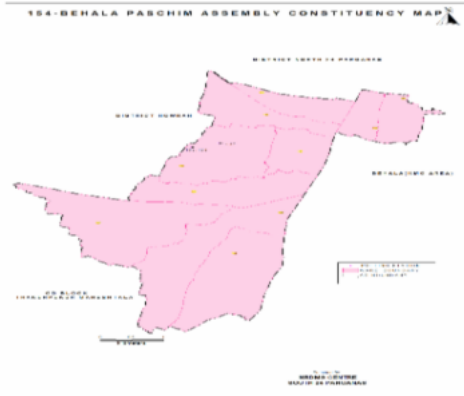

নির্বাচক নিবন্ধন আধিকারিকের স্বাক্ষর

Nazri Naksha

Google Map View

Polling Station Building Front View

Polling Station Front View

Cad View

Key MAP View

1 নাম : শুশিলা বল্লিকী স্বামীর নাম: রমেশ বল্লিকী বাড়ির নং : n0085 বয়স : 63 লিঙ্গ : মহিলা	HSV2507622	ফটো উপলব্ধ	2 নাম : সিমা দেবী বাল্লিকী স্বামীর নাম: জয়ন্ত বাল্লিকী বাড়ির নং : n0329 বয়স : 51 লিঙ্গ : মহিলা	ROQ1610740	ফটো উপলব্ধ	3 নাম : গোপাল বল্লিকী পিতার নাম: দয়রাম বল্লিকী বাড়ির নং : n0083 বয়স : 49 লিঙ্গ : পুরুষ	HSV2507507	ফটো উপলব্ধ
4 নাম : সরশ্বতী বল্লিকী স্বামীর নাম: নরেশ বল্লিকী বাড়ির নং : n0085 বয়স : 49 লিঙ্গ : মহিলা	HSV2507614	ফটো উপলব্ধ	5 নাম : শঙ্কর বল্লিকী পিতার নাম: দয়রাম বল্লিকী বাড়ির নং : n0083 বয়স : 47 লিঙ্গ : পুরুষ	HSV2507515	ফটো উপলব্ধ	Q 6 নাম : শীলা বল্লিকী স্বামীর নাম: গোপাল বল্লিকী বাড়ির নং : বয়স : 45 লিঙ্গ : মহিলা	HSV3667045	ফটো উপলব্ধ
7 নাম : শিখা বল্লিকী পিতার নাম: রাম বল্লিকী বাড়ির নং : n0132 বয়স : 44 লিঙ্গ : মহিলা	HSV2507358	ফটো উপলব্ধ	8 নাম : সুরজ বল্লিকী পিতার নাম: রাম বল্লিকী বাড়ির নং : n0132 বয়স : 43 লিঙ্গ : পুরুষ	HSV2507366	ফটো উপলব্ধ	9 নাম : দিপক বল্লিকী পিতার নাম: রাম বল্লিকী বাড়ির নং : n0132 বয়স : 42 লিঙ্গ : পুরুষ	HSV2507374	ফটো উপলব্ধ
10 নাম : দীলিপ বল্লিকী পিতার নাম: রাম প্রসাদ বল্লিকী বাড়ির নং : n0315 বয়স : 41 লিঙ্গ : পুরুষ	ROQ2157618	ফটো উপলব্ধ	11 নাম : কবিতা বল্লিকী স্বামীর নাম: শংকর বল্লিকী বাড়ির নং : n0338 বয়স : 41 লিঙ্গ : মহিলা	ROQ1539303	ফটো উপলব্ধ	12 নাম : মোহন বাল্লিকী পিতার নাম: ওমকার বাল্লিকী বাড়ির নং : n0168 বয়স : 39 লিঙ্গ : পুরুষ	ROQ0830661	ফটো উপলব্ধ
Q 13 নাম : ববী বাল্লিকী পিতার নাম: রতন বাল্লিকী বাড়ির নং : বয়স : 29 লিঙ্গ : পুরুষ	ROQ2981108	ফটো উপলব্ধ	14 নাম : পুনম বাল্লিকী স্বামীর নাম: ববি বাল্লিকী বাড়ির নং : n0578 বয়স : 29 লিঙ্গ : মহিলা	ROQ2981140	ফটো উপলব্ধ	15 নাম : পৃথ্বী ভট্টাচার্য পিতার নাম: প্রণব কৃষ্ণ ভট্টাচার্য বাড়ির নং : n0493 বয়স : 29 লিঙ্গ : পুরুষ	ROQ2746360	ফটো উপলব্ধ
16 নাম : সুকুমার দাস মায়ের নাম: মায়ী দাস বাড়ির নং : n0392 বয়স : 42 লিঙ্গ : পুরুষ	ROQ2535946	ফটো উপলব্ধ	17 নাম : রাজেশ দাস পিতার নাম: রাজকুমার দাস বাড়ির নং : n0082 বয়স : 31 লিঙ্গ : পুরুষ	ROQ2535854	ফটো উপলব্ধ	18 নাম : সন্তোষ ধনুক মায়ের নাম: বীশনায় ধনুক বাড়ির নং : n0171 বয়স : 43 লিঙ্গ : পুরুষ	HSV2507044	ফটো উপলব্ধ
19 নাম : নন্দু ধনুক মায়ের নাম: রাজবতী ধনুক বাড়ির নং : n0094 বয়স : 43 লিঙ্গ : পুরুষ	HSV2507267	ফটো উপলব্ধ	20 নাম : অরিএ ধর পিতার নাম: কৃষ্ণ কমল ধর বাড়ির নং : n0128 বয়স : 37 লিঙ্গ : পুরুষ	HSV3667029	ফটো উপলব্ধ	21 নাম : বুদ্ধদেব হরী পিতার নাম: কলাচাঁদ হরী বাড়ির নং : n0188 বয়স : 43 লিঙ্গ : পুরুষ	HSV2508018	ফটো উপলব্ধ
22 নাম : আকাশ হরি পিতার নাম: শম্ভু হরি বাড়ির নং : n0393 বয়স : 34 লিঙ্গ : পুরুষ	ROQ2535995	ফটো উপলব্ধ	23 নাম : শিলা হেলা স্বামীর নাম: হীরা হেলা বাড়ির নং : n0124 বয়স : 59 লিঙ্গ : মহিলা	HSV2506467	ফটো উপলব্ধ	24 নাম : দ্বিজ রঞ্জন নাথ পিতার নাম: অমৃতলাল নাথ বাড়ির নং : n0490 বয়স : 79 লিঙ্গ : পুরুষ	ROQ2745982	ফটো উপলব্ধ
25 নাম : শ্বপন সন্দার পিতার নাম: রাম সন্দার বাড়ির নং : n0091 বয়স : 50 লিঙ্গ : পুরুষ	HSV2507762	ফটো উপলব্ধ	26 নাম : মমতা সরকার স্বামীর নাম: অরুণ সরকার বাড়ির নং : n0518 বয়স : 37 লিঙ্গ : মহিলা	ROQ2904589	ফটো উপলব্ধ	27 নাম : দীপক সাও পিতার নাম: লক্ষ্মী নারায়ন সাও বাড়ির নং : n0334 বয়স : 43 লিঙ্গ : পুরুষ	ROQ1610807	ফটো উপলব্ধ
Q 28 নাম : ববিতা সাউ স্বামীর নাম: দীপক সাউ বাড়ির নং : বয়স : 40 লিঙ্গ : মহিলা	ROQ1610799	ফটো উপলব্ধ	29 নাম : মলতি টুরি স্বামীর নাম: শীতল টুরি বাড়ির নং : n0089 বয়স : 51 লিঙ্গ : মহিলা	HSV2506210	ফটো উপলব্ধ	30 নাম : রিয়া কর্মকার পিতার নাম: পবিত্র কর্মকার বাড়ির নং : 01 বয়স : 23 লিঙ্গ : মহিলা	ROQ3413010	ফটো উপলব্ধ