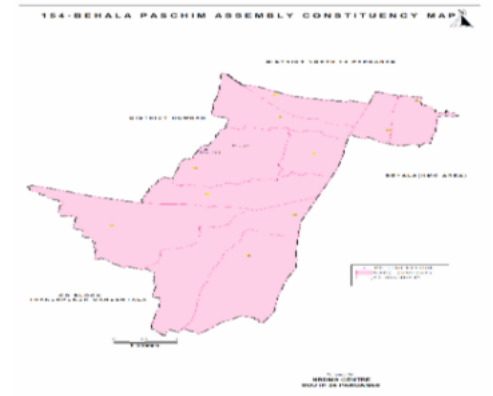

নির্বাচক নিবন্ধন আধিকারিকের স্বাক্ষর

Nazri Naksha

Google Map View

Polling Station Building Front View

Polling Station Front View

Cad View

Key MAP View

1 নাম : শুশিলা বল্লিকী স্বামীর নাম: রমেশ বল্লিকী বাড়ির নং : n0085 বয়স : 63 লিঙ্গ : মহিলা	HSV2507622	ফটো উপলব্ধ	2 নাম : সিমা দেবী বাল্লিকী স্বামীর নাম: জয়ন্ত বাল্লিকী বাড়ির নং : n0329 বয়স : 51 লিঙ্গ : মহিলা	ROQ1610740	ফটো উপলব্ধ	3 নাম : গোপাল বল্লিকী পিতার নাম: দয়রাম বল্লিকী বাড়ির নং : n0083 বয়স : 49 লিঙ্গ : পুরুষ	HSV2507507	ফটো উপলব্ধ
4 নাম : সরশ্বতী বল্লিকী স্বামীর নাম: নরেশ বল্লিকী বাড়ির নং : n0085 বয়স : 49 লিঙ্গ : মহিলা	HSV2507614	ফটো উপলব্ধ	5 নাম : শঙ্কর বল্লিকী পিতার নাম: দয়রাম বল্লিকী বাড়ির নং : n0083 বয়স : 47 লিঙ্গ : পুরুষ	HSV2507515	ফটো উপলব্ধ	Q 6 নাম : শীলা বল্লিকী স্বামীর নাম: গোপাল বল্লিকী বাড়ির নং : বয়স : 45 লিঙ্গ : মহিলা	HSV3667045	ফটো উপলব্ধ
7 নাম : শিখা বল্লিকী পিতার নাম: রাম বল্লিকী বাড়ির নং : n0132 বয়স : 44 লিঙ্গ : মহিলা	HSV2507358	ফটো উপলব্ধ	8 নাম : সুরজ বল্লিকী পিতার নাম: রাম বল্লিকী বাড়ির নং : n0132 বয়স : 43 লিঙ্গ : পুরুষ	HSV2507366	ফটো উপলব্ধ	9 নাম : দিপক বল্লিকী পিতার নাম: রাম বল্লিকী বাড়ির নং : n0132 বয়স : 42 লিঙ্গ : পুরুষ	HSV2507374	ফটো উপলব্ধ
10 নাম : দীলিপ বল্লিকী পিতার নাম: রাম প্রসাদ বল্লিকী বাড়ির নং : n0315 বয়স : 41 লিঙ্গ : পুরুষ	ROQ2157618	ফটো উপলব্ধ	11 নাম : কবিতা বল্লিকী স্বামীর নাম: শংকর বল্লিকী বাড়ির নং : n0338 বয়স : 41 লিঙ্গ : মহিলা	ROQ1539303	ফটো উপলব্ধ	12 নাম : মোহন বাল্লিকী পিতার নাম: ওমকার বাল্লিকী বাড়ির নং : n0168 বয়স : 39 লিঙ্গ : পুরুষ	ROQ0830661	ফটো উপলব্ধ
Q 13 নাম : ববী বাল্লিকী পিতার নাম: রতন বাল্লিকী বাড়ির নং : বয়স : 29 লিঙ্গ : পুরুষ	ROQ2981108	ফটো উপলব্ধ	14 নাম : পুনম বাল্লিকী স্বামীর নাম: ববি বাল্লিকী বাড়ির নং : n0578 বয়স : 29 লিঙ্গ : মহিলা	ROQ2981140	ফটো উপলব্ধ	15 নাম : পৃথ্বী ভট্টাচার্য পিতার নাম: প্রণব কৃষ্ণ ভট্টাচার্য বাড়ির নং : n0493 বয়স : 29 লিঙ্গ : পুরুষ	ROQ2746360	ফটো উপলব্ধ
16 নাম : সুকুমার দাস মায়ের নাম: মায়ী দাস বাড়ির নং : n0392 বয়স : 42 লিঙ্গ : পুরুষ	ROQ2535946	ফটো উপলব্ধ	17 নাম : রাজেশ দাস পিতার নাম: রাজকুমার দাস বাড়ির নং : n0082 বয়স : 31 লিঙ্গ : পুরুষ	ROQ2535854	ফটো উপলব্ধ	18 নাম : সন্তোষ ধনুক মায়ের নাম: বীশনায় ধনুক বাড়ির নং : n0171 বয়স : 43 লিঙ্গ : পুরুষ	HSV2507044	ফটো উপলব্ধ
19 নাম : নন্দু ধনুক মায়ের নাম: রাজবতী ধনুক বাড়ির নং : n0094 বয়স : 43 লিঙ্গ : পুরুষ	HSV2507267	ফটো উপলব্ধ	20 নাম : অরিএ ধর পিতার নাম: কৃষ্ণ কমল ধর বাড়ির নং : n0128 বয়স : 37 লিঙ্গ : পুরুষ	HSV3667029	ফটো উপলব্ধ	21 নাম : বুদ্ধদেব হরী পিতার নাম: কলাচাঁদ হরী বাড়ির নং : n0188 বয়স : 43 লিঙ্গ : পুরুষ	HSV2508018	ফটো উপলব্ধ
22 নাম : আকাশ হরি পিতার নাম: শম্ভু হরি বাড়ির নং : n0393 বয়স : 34 লিঙ্গ : পুরুষ	ROQ2535995	ফটো উপলব্ধ	23 নাম : শিলা হেলা স্বামীর নাম: হীরা হেলা বাড়ির নং : n0124 বয়স : 59 লিঙ্গ : মহিলা	HSV2506467	ফটো উপলব্ধ	24 নাম : দ্বিজ রঞ্জন নাথ পিতার নাম: অমৃতলাল নাথ বাড়ির নং : n0490 বয়স : 79 লিঙ্গ : পুরুষ	ROQ2745982	ফটো উপলব্ধ
25 নাম : শ্বপন সন্দার পিতার নাম: রাম সন্দার বাড়ির নং : n0091 বয়স : 50 লিঙ্গ : পুরুষ	HSV2507762	ফটো উপলব্ধ	26 নাম : মমতা সরকার স্বামীর নাম: অরুণ সরকার বাড়ির নং : n0518 বয়স : 37 লিঙ্গ : মহিলা	ROQ2904589	ফটো উপলব্ধ	27 নাম : দীপক সাও পিতার নাম: লক্ষ্মী নারায়ন সাও বাড়ির নং : n0334 বয়স : 43 লিঙ্গ : পুরুষ	ROQ1610807	ফটো উপলব্ধ
Q 28 নাম : ববিতা সাউ স্বামীর নাম: দীপক সাউ বাড়ির নং : বয়স : 40 লিঙ্গ : মহিলা	ROQ1610799	ফটো উপলব্ধ	29 নাম : মলতি টুরি স্বামীর নাম: শীতল টুরি বাড়ির নং : n0089 বয়স : 51 লিঙ্গ : মহিলা	HSV2506210	ফটো উপলব্ধ	30 নাম : রিয়া কর্মকার পিতার নাম: পবিত্র কর্মকার বাড়ির নং : 01 বয়স : 23 লিঙ্গ : মহিলা	ROQ3413010	ফটো উপলব্ধ