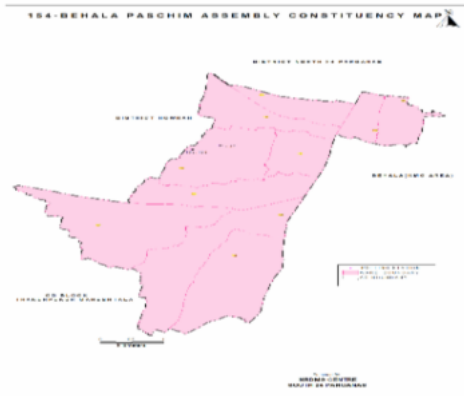

নির্বাচক নিবন্ধন আধিকারিকের স্বাক্ষর

Nazri Naksha

Google Map View

Polling Station Building Front View

Polling Station Front View

Cad View

Key MAP View

1 নাম : অমিয় কুমার দাস পিতার নাম: সুরেন্দ্র নাথ দাস বাড়ির নং : n0491 বয়স : 64 লিঙ্গ : পুরুষ	HSV1778109 ফটো উপলব্ধ	2 নাম : সোমা দাস স্বামীর নাম: অমিয় কুমার দাস বাড়ির নং : n0491 বয়স : 54 লিঙ্গ : মহিলা	HSV1778091 ফটো উপলব্ধ	3 নাম : সম্বরী দাস পিতার নাম: অমিয় কুমার দাস বাড়ির নং : n0491 বয়স : 30 লিঙ্গ : মহিলা	ROQ2536506 ফটো উপলব্ধ
4 নাম : রাজরসী গাঙ্গুলি পিতার নাম: সোমনাথ গাঙ্গুলি বাড়ির নং : n0002 বয়স : 27 লিঙ্গ : পুরুষ	ROQ3008521 ফটো উপলব্ধ	5 নাম : শঙ্করপ্রসাদ রঙ্গ পিতার নাম: গিরিজাপ্রসন্ন রঙ্গ বাড়ির নং : 000 বয়স : 72 লিঙ্গ : পুরুষ	HSV1778646 ফটো উপলব্ধ	6 নাম : দেবদত্ত সরকার মায়ের নাম: মানষী সরকার বাড়ির নং : 72 বয়স : 22 লিঙ্গ : পুরুষ	ROQ3464138 ফটো উপলব্ধ
7 নাম : শ্রেয়া ভট্টাচার্য্য মায়ের নাম: আলোক ভট্টাচার্য্য বাড়ির নং : ৩ সি ১৭০ বি ৯৯ বয়স : 37 লিঙ্গ : মহিলা	ILJ1685130 ফটো উপলব্ধ	8 নাম : মঞ্জু দাস স্বামীর নাম: অসিত দাস বাড়ির নং : 7C বয়স : 73 লিঙ্গ : মহিলা	WB/18/113/477473 ফটো উপলব্ধ	9 নাম : অঞ্জন দাস পিতার নাম: অসিত কুমার দাস বাড়ির নং : 7C বয়স : 53 লিঙ্গ : পুরুষ	WB/18/113/477445 ফটো উপলব্ধ
10 নাম : অনিন্দিতা দাস স্বামীর নাম: অঞ্জন দাস বাড়ির নং : 7C বয়স : 52 লিঙ্গ : মহিলা	WB/18/113/477275 ফটো উপলব্ধ	11 নাম : অম্লান দাস পিতার নাম: অসিত কুমার দাস বাড়ির নং : 7C বয়স : 47 লিঙ্গ : পুরুষ	HSV3004058 ফটো উপলব্ধ	12 নাম : সুমন দাস স্বামীর নাম: অম্লান দাস বাড়ির নং : 7C বয়স : 45 লিঙ্গ : মহিলা	HLG2106466 ফটো উপলব্ধ
13 নাম : আয়ুষ্টি দাস পিতার নাম: অঞ্জন দাস বাড়ির নং : 7/C বয়স : 26 লিঙ্গ : মহিলা	ROQ3082237 ফটো উপলব্ধ	14 নাম : তমাল সাঁই পিতার নাম: তুফান কান্তি সাঁই বাড়ির নং : 8/3 বয়স : 37 লিঙ্গ : পুরুষ	HSV3744299 ফটো উপলব্ধ	15 নাম : চন্দ্রিমা সাঁই পিতার নাম: তুফান কান্তি সাঁই বাড়ির নং : 8/3 বয়স : 37 লিঙ্গ : মহিলা	HSV3744174 ফটো উপলব্ধ
16 নাম : দেবতীর্থ বনিক পিতার নাম: রঞ্জন বনিক বাড়ির নং : 118 বয়স : 34 লিঙ্গ : পুরুষ	ROQ1957059 ফটো উপলব্ধ	17 নাম : শিখা শীল স্বামীর নাম: অনিল কুমার শীল বাড়ির নং : 12/9 বয়স : 59 লিঙ্গ : মহিলা	ROQ2409886 ফটো উপলব্ধ	18 নাম : প্রসেনজিৎ শীল পিতার নাম: অনিল কুমার শীল বাড়ির নং : 12/9 বয়স : 41 লিঙ্গ : পুরুষ	ROQ2409860 ফটো উপলব্ধ
19 নাম : সুপর্ণা শীল স্বামীর নাম: প্রসেনজিৎ শীল বাড়ির নং : 12/9 বয়স : 37 লিঙ্গ : মহিলা	ROQ2536597 ফটো উপলব্ধ	20 নাম : অভিজিৎ শীল পিতার নাম: অনিল কুমার শীল বাড়ির নং : 12/9 বয়স : 36 লিঙ্গ : পুরুষ	ROQ2411551 ফটো উপলব্ধ	21 নাম : বৈশাখী শীল স্বামীর নাম: অভিজিৎ শীল বাড়ির নং : 12/9 বয়স : 23 লিঙ্গ : মহিলা	ROQ3459732 ফটো উপলব্ধ
22 নাম : দিপালী ভট্টাচার্য্য স্বামীর নাম: ভুদেব ভট্টাচার্য্য বাড়ির নং : 13/জে বয়স : 72 লিঙ্গ : মহিলা	ROQ3515475 ফটো উপলব্ধ	23 নাম : চন্দন গঙ্গুলী পিতার নাম: শিব প্রসাদ গঙ্গুলী বাড়ির নং : 13/জে বয়স : 59 লিঙ্গ : পুরুষ	WB/18/113/477648 ফটো উপলব্ধ	24 নাম : কঞ্চ গঙ্গুলী স্বামীর নাম: চন্দন গঙ্গুলী বাড়ির নং : 13/জে বয়স : 49 লিঙ্গ : মহিলা	HSV2511889 ফটো উপলব্ধ
25 নাম : স্বাসত গাঙ্গুলি পিতার নাম: চন্দন গাঙ্গুলি বাড়ির নং : 13/জে বয়স : 22 লিঙ্গ : পুরুষ	ROQ3555612 ফটো উপলব্ধ	26 নাম : রেবা বিশ্বাস স্বামীর নাম: গোপাল বিশ্বাস বাড়ির নং : 16/4 বয়স : 76 লিঙ্গ : মহিলা	WB/18/113/477082 ফটো উপলব্ধ	27 নাম : ইতি বিশ্বাস স্বামীর নাম: সরজিত বিশ্বাস বাড়ির নং : 16/4 বয়স : 49 লিঙ্গ : মহিলা	HSV2511897 ফটো উপলব্ধ
28 নাম : ঋষিকেশ বিশ্বাস পিতার নাম: সুরাজীত বিশ্বাস বাড়ির নং : 16/4 বয়স : 23 লিঙ্গ : পুরুষ	ROQ3413408 ফটো উপলব্ধ	29 নাম : সুনন্দা রায় স্বামীর নাম: সৌমেন রায় বাড়ির নং : 16/4 বয়স : 52 লিঙ্গ : মহিলা	WB/18/113/477474 ফটো উপলব্ধ	30 নাম : সৌমেন রঙ্গ পিতার নাম: শিবপদ রঙ্গ বাড়ির নং : 16/4 বয়স : 53 লিঙ্গ : পুরুষ	HSV3248366 ফটো উপলব্ধ