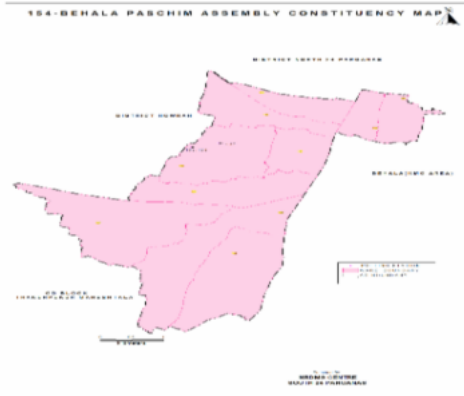

নির্বাচক নিবন্ধন আধিকারিকের স্বাক্ষর

Nazri Naksha

Google Map View

Polling Station Building Front View

Polling Station Front View

Cad View

Key MAP View

1 নাম : অমিয় কুমার দাস পিতার নাম: সুরেন্দ্র নাথ দাস বাড়ির নং : n0491 বয়স : 64 লিঙ্গ : পুরুষ	HSV1778109 ফটো উপলব্ধ	2 নাম : সোমা দাস স্বামীর নাম: অমিয় কুমার দাস বাড়ির নং : n0491 বয়স : 54 লিঙ্গ : মহিলা	HSV1778091 ফটো উপলব্ধ	3 নাম : সম্বরী দাস পিতার নাম: অমিয় কুমার দাস বাড়ির নং : n0491 বয়স : 30 লিঙ্গ : মহিলা	ROQ2536506 ফটো উপলব্ধ
4 নাম : রাজরসী গাঙ্গুলি পিতার নাম: সোমনাথ গাঙ্গুলি বাড়ির নং : n0002 বয়স : 27 লিঙ্গ : পুরুষ	ROQ3008521 ফটো উপলব্ধ	5 নাম : শঙ্করপ্রসাদ রঙ্গ পিতার নাম: গিরিজাপ্রসন্ন রঙ্গ বাড়ির নং : 000 বয়স : 72 লিঙ্গ : পুরুষ	HSV1778646 ফটো উপলব্ধ	6 নাম : দেবদত্ত সরকার মায়ের নাম: মানষী সরকার বাড়ির নং : 72 বয়স : 22 লিঙ্গ : পুরুষ	ROQ3464138 ফটো উপলব্ধ
7 নাম : শ্রেয়া ভট্টাচার্য্য মায়ের নাম: আলোক ভট্টাচার্য্য বাড়ির নং : ৩ সি ১৭০ বি ৯৯ বয়স : 37 লিঙ্গ : মহিলা	ILJ1685130 ফটো উপলব্ধ	8 নাম : মঞ্জু দাস স্বামীর নাম: অসিত দাস বাড়ির নং : 7C বয়স : 73 লিঙ্গ : মহিলা	WB/18/113/477473 ফটো উপলব্ধ	9 নাম : অঞ্জন দাস পিতার নাম: অসিত কুমার দাস বাড়ির নং : 7C বয়স : 53 লিঙ্গ : পুরুষ	WB/18/113/477445 ফটো উপলব্ধ
10 নাম : অনিন্দিতা দাস স্বামীর নাম: অঞ্জন দাস বাড়ির নং : 7C বয়স : 52 লিঙ্গ : মহিলা	WB/18/113/477275 ফটো উপলব্ধ	11 নাম : অম্লান দাস পিতার নাম: অসিত কুমার দাস বাড়ির নং : 7C বয়স : 47 লিঙ্গ : পুরুষ	HSV3004058 ফটো উপলব্ধ	12 নাম : সুমন দাস স্বামীর নাম: অম্লান দাস বাড়ির নং : 7C বয়স : 45 লিঙ্গ : মহিলা	HLG2106466 ফটো উপলব্ধ
13 নাম : আয়ুষ্টি দাস পিতার নাম: অঞ্জন দাস বাড়ির নং : 7/C বয়স : 26 লিঙ্গ : মহিলা	ROQ3082237 ফটো উপলব্ধ	14 নাম : তমাল সাঁই পিতার নাম: তুফান কান্তি সাঁই বাড়ির নং : 8/3 বয়স : 37 লিঙ্গ : পুরুষ	HSV3744299 ফটো উপলব্ধ	15 নাম : চন্দ্রিমা সাঁই পিতার নাম: তুফান কান্তি সাঁই বাড়ির নং : 8/3 বয়স : 37 লিঙ্গ : মহিলা	HSV3744174 ফটো উপলব্ধ
16 নাম : দেবতীর্থ বনিক পিতার নাম: রঞ্জন বনিক বাড়ির নং : 118 বয়স : 34 লিঙ্গ : পুরুষ	ROQ1957059 ফটো উপলব্ধ	17 নাম : শিখা শীল স্বামীর নাম: অনিল কুমার শীল বাড়ির নং : 12/9 বয়স : 59 লিঙ্গ : মহিলা	ROQ2409886 ফটো উপলব্ধ	18 নাম : প্রসেনজিৎ শীল পিতার নাম: অনিল কুমার শীল বাড়ির নং : 12/9 বয়স : 41 লিঙ্গ : পুরুষ	ROQ2409860 ফটো উপলব্ধ
19 নাম : সুপর্ণা শীল স্বামীর নাম: প্রসেনজিৎ শীল বাড়ির নং : 12/9 বয়স : 37 লিঙ্গ : মহিলা	ROQ2536597 ফটো উপলব্ধ	20 নাম : অভিজিৎ শীল পিতার নাম: অনিল কুমার শীল বাড়ির নং : 12/9 বয়স : 36 লিঙ্গ : পুরুষ	ROQ2411551 ফটো উপলব্ধ	21 নাম : বৈশাখী শীল স্বামীর নাম: অভিজিৎ শীল বাড়ির নং : 12/9 বয়স : 23 লিঙ্গ : মহিলা	ROQ3459732 ফটো উপলব্ধ
22 নাম : দিপালী ভট্টাচার্য্য স্বামীর নাম: ভুদেব ভট্টাচার্য্য বাড়ির নং : 13/জে বয়স : 72 লিঙ্গ : মহিলা	ROQ3515475 ফটো উপলব্ধ	23 নাম : চন্দন গঙ্গুলী পিতার নাম: শিব প্রসাদ গঙ্গুলী বাড়ির নং : 13/জে বয়স : 59 লিঙ্গ : পুরুষ	WB/18/113/477648 ফটো উপলব্ধ	24 নাম : কঞ্চ গঙ্গুলী স্বামীর নাম: চন্দন গঙ্গুলী বাড়ির নং : 13/জে বয়স : 49 লিঙ্গ : মহিলা	HSV2511889 ফটো উপলব্ধ
25 নাম : স্বাসত গাঙ্গুলি পিতার নাম: চন্দন গাঙ্গুলি বাড়ির নং : 13/জে বয়স : 22 লিঙ্গ : পুরুষ	ROQ3555612 ফটো উপলব্ধ	26 নাম : রেবা বিশ্বাস স্বামীর নাম: গোপাল বিশ্বাস বাড়ির নং : 16/4 বয়স : 76 লিঙ্গ : মহিলা	WB/18/113/477082 ফটো উপলব্ধ	27 নাম : ইতি বিশ্বাস স্বামীর নাম: সরজিত বিশ্বাস বাড়ির নং : 16/4 বয়স : 49 লিঙ্গ : মহিলা	HSV2511897 ফটো উপলব্ধ
28 নাম : ঋষিকেশ বিশ্বাস পিতার নাম: সুরাজীত বিশ্বাস বাড়ির নং : 16/4 বয়স : 23 লিঙ্গ : পুরুষ	ROQ3413408 ফটো উপলব্ধ	29 নাম : সুনন্দা রায় স্বামীর নাম: সৌমেন রায় বাড়ির নং : 16/4 বয়স : 52 লিঙ্গ : মহিলা	WB/18/113/477474 ফটো উপলব্ধ	30 নাম : সৌমেন রঙ্গ পিতার নাম: শিবপদ রঙ্গ বাড়ির নং : 16/4 বয়স : 53 লিঙ্গ : পুরুষ	HSV3248366 ফটো উপলব্ধ