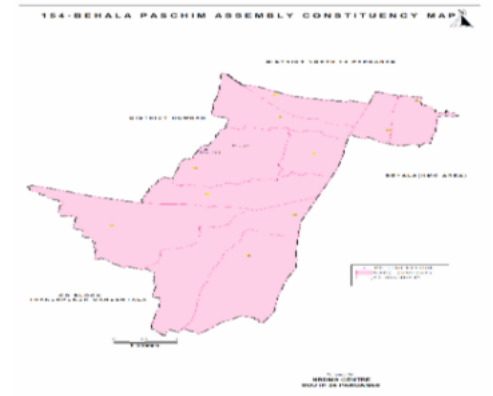

নির্বাচক নিবন্ধন আধিকারিকের স্বাক্ষর

Nazri Naksha

Google Map View

Polling Station Building Front View

Polling Station Front View

Cad View

Key MAP View

1 নাম : অমিয় কুমার দাস পিতার নাম: সুরেন্দ্র নাথ দাস বাড়ির নং : n0491 বয়স : 64 লিঙ্গ : পুরুষ	HSV1778109 ফটো উপলব্ধ	2 নাম : সোমা দাস স্বামীর নাম: অমিয় কুমার দাস বাড়ির নং : n0491 বয়স : 54 লিঙ্গ : মহিলা	HSV1778091 ফটো উপলব্ধ	3 নাম : সম্বরী দাস পিতার নাম: অমিয় কুমার দাস বাড়ির নং : n0491 বয়স : 30 লিঙ্গ : মহিলা	ROQ2536506 ফটো উপলব্ধ
4 নাম : রাজরসী গাঙ্গুলি পিতার নাম: সোমনাথ গাঙ্গুলি বাড়ির নং : n0002 বয়স : 27 লিঙ্গ : পুরুষ	ROQ3008521 ফটো উপলব্ধ	5 নাম : শঙ্করপ্রসাদ রঙ্গ পিতার নাম: গিরিজাপ্রসন্ন রঙ্গ বাড়ির নং : 000 বয়স : 72 লিঙ্গ : পুরুষ	HSV1778646 ফটো উপলব্ধ	6 নাম : দেবদত্ত সরকার মায়ের নাম: মানষী সরকার বাড়ির নং : 72 বয়স : 22 লিঙ্গ : পুরুষ	ROQ3464138 ফটো উপলব্ধ
7 নাম : শ্রেয়া ভট্টাচার্য্য মায়ের নাম: আলোক ভট্টাচার্য্য বাড়ির নং : ৩ সি ১৭০ বি ৯৯ বয়স : 37 লিঙ্গ : মহিলা	ILJ1685130 ফটো উপলব্ধ	8 নাম : মঞ্জু দাস স্বামীর নাম: অসিত দাস বাড়ির নং : 7C বয়স : 73 লিঙ্গ : মহিলা	WB/18/113/477473 ফটো উপলব্ধ	9 নাম : অঞ্জন দাস পিতার নাম: অসিত কুমার দাস বাড়ির নং : 7C বয়স : 53 লিঙ্গ : পুরুষ	WB/18/113/477445 ফটো উপলব্ধ
10 নাম : অনিন্দিতা দাস স্বামীর নাম: অঞ্জন দাস বাড়ির নং : 7C বয়স : 52 লিঙ্গ : মহিলা	WB/18/113/477275 ফটো উপলব্ধ	11 নাম : অম্লান দাস পিতার নাম: অসিত কুমার দাস বাড়ির নং : 7C বয়স : 47 লিঙ্গ : পুরুষ	HSV3004058 ফটো উপলব্ধ	12 নাম : সুমন দাস স্বামীর নাম: অম্লান দাস বাড়ির নং : 7C বয়স : 45 লিঙ্গ : মহিলা	HLG2106466 ফটো উপলব্ধ
13 নাম : আয়ুষ্টি দাস পিতার নাম: অঞ্জন দাস বাড়ির নং : 7/C বয়স : 26 লিঙ্গ : মহিলা	ROQ3082237 ফটো উপলব্ধ	14 নাম : তমাল সাঁই পিতার নাম: তুফান কান্তি সাঁই বাড়ির নং : 8/3 বয়স : 37 লিঙ্গ : পুরুষ	HSV3744299 ফটো উপলব্ধ	15 নাম : চন্দ্রিমা সাঁই পিতার নাম: তুফান কান্তি সাঁই বাড়ির নং : 8/3 বয়স : 37 লিঙ্গ : মহিলা	HSV3744174 ফটো উপলব্ধ
16 নাম : দেবতীর্থ বনিক পিতার নাম: রঞ্জন বনিক বাড়ির নং : 118 বয়স : 34 লিঙ্গ : পুরুষ	ROQ1957059 ফটো উপলব্ধ	17 নাম : শিখা শীল স্বামীর নাম: অনিল কুমার শীল বাড়ির নং : 12/9 বয়স : 59 লিঙ্গ : মহিলা	ROQ2409886 ফটো উপলব্ধ	18 নাম : প্রসেনজিৎ শীল পিতার নাম: অনিল কুমার শীল বাড়ির নং : 12/9 বয়স : 41 লিঙ্গ : পুরুষ	ROQ2409860 ফটো উপলব্ধ
19 নাম : সুপর্ণা শীল স্বামীর নাম: প্রসেনজিৎ শীল বাড়ির নং : 12/9 বয়স : 37 লিঙ্গ : মহিলা	ROQ2536597 ফটো উপলব্ধ	20 নাম : অভিজিৎ শীল পিতার নাম: অনিল কুমার শীল বাড়ির নং : 12/9 বয়স : 36 লিঙ্গ : পুরুষ	ROQ2411551 ফটো উপলব্ধ	21 নাম : বৈশাখী শীল স্বামীর নাম: অভিজিৎ শীল বাড়ির নং : 12/9 বয়স : 23 লিঙ্গ : মহিলা	ROQ3459732 ফটো উপলব্ধ
22 নাম : দিপালী ভট্টাচার্য্য স্বামীর নাম: ভুদেব ভট্টাচার্য্য বাড়ির নং : 13/জে বয়স : 72 লিঙ্গ : মহিলা	ROQ3515475 ফটো উপলব্ধ	23 নাম : চন্দন গঙ্গুলী পিতার নাম: শিব প্রসাদ গঙ্গুলী বাড়ির নং : 13/জে বয়স : 59 লিঙ্গ : পুরুষ	WB/18/113/477648 ফটো উপলব্ধ	24 নাম : কঞ্চ গঙ্গুলী স্বামীর নাম: চন্দন গঙ্গুলী বাড়ির নং : 13/জে বয়স : 49 লিঙ্গ : মহিলা	HSV2511889 ফটো উপলব্ধ
25 নাম : স্বাসত গাঙ্গুলি পিতার নাম: চন্দন গাঙ্গুলি বাড়ির নং : 13/জে বয়স : 22 লিঙ্গ : পুরুষ	ROQ3555612 ফটো উপলব্ধ	26 নাম : রেবা বিশ্বাস স্বামীর নাম: গোপাল বিশ্বাস বাড়ির নং : 16/4 বয়স : 76 লিঙ্গ : মহিলা	WB/18/113/477082 ফটো উপলব্ধ	27 নাম : ইতি বিশ্বাস স্বামীর নাম: সরজিত বিশ্বাস বাড়ির নং : 16/4 বয়স : 49 লিঙ্গ : মহিলা	HSV2511897 ফটো উপলব্ধ
28 নাম : ঋষিকেশ বিশ্বাস পিতার নাম: সুরাজীত বিশ্বাস বাড়ির নং : 16/4 বয়স : 23 লিঙ্গ : পুরুষ	ROQ3413408 ফটো উপলব্ধ	29 নাম : সুনন্দা রায় স্বামীর নাম: সৌমেন রায় বাড়ির নং : 16/4 বয়স : 52 লিঙ্গ : মহিলা	WB/18/113/477474 ফটো উপলব্ধ	30 নাম : সৌমেন রঙ্গ পিতার নাম: শিবপদ রঙ্গ বাড়ির নং : 16/4 বয়স : 53 লিঙ্গ : পুরুষ	HSV3248366 ফটো উপলব্ধ