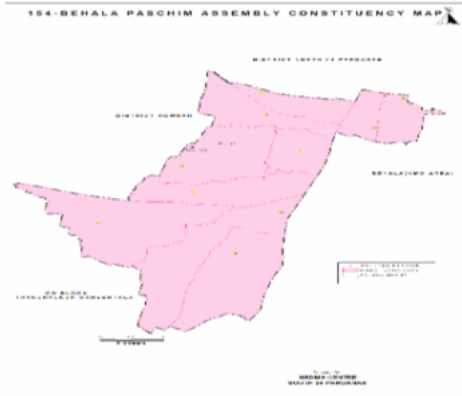

নির্বাচক নিবন্ধন আধিকারিকের স্বাক্ষর

Nazri Naksha

Google Map View

Polling Station Building Front View

Polling Station Front View

Cad View

Key MAP View

1 নাম : সুমনা মুখার্জী স্বামীর নাম: সুদীপ মুখার্জী বাড়ির নং : n0399 বয়স : 50 লিঙ্গ : মহিলা	HSV3460235 ফটো উপলব্ধ	2 নাম : সেখ মহম্মদ শাফিক পিতার নাম: পিরো মহম্মদ বাড়ির নং : n0501 বয়স : 61 লিঙ্গ : পুরুষ	WB/18/113/465554 ফটো উপলব্ধ	3 নাম : অদিত্য ডাস পিতার নাম: বিশ্বনাথ ডাস বাড়ির নং : 1 বয়স : 42 লিঙ্গ : পুরুষ	HSV3670437 ফটো উপলব্ধ
4 নাম : অনন্ত মোগুল পিতার নাম: মুকুন্দ মোগুল বাড়ির নং : 1 বয়স : 62 লিঙ্গ : পুরুষ	WB/18/113/471267 ফটো উপলব্ধ	5 নাম : মানিক মোগুল পিতার নাম: মুকুন্দ মোগুল বাড়ির নং : 1 বয়স : 57 লিঙ্গ : পুরুষ	WB/18/113/471023 ফটো উপলব্ধ	6 নাম : অমর প্রসাদ মন্ডল পিতার নাম: মুকুন্দ রাম মন্ডল বাড়ির নং : 1 বয়স : 57 লিঙ্গ : পুরুষ	WB/18/113/471142 ফটো উপলব্ধ
7 নাম : তপসী মোগুল স্বামীর নাম: অনন্ত মোগুল বাড়ির নং : 1 বয়স : 44 লিঙ্গ : মহিলা	HSV3515244 ফটো উপলব্ধ	8 নাম : মিরামোগুল স্বামীর নাম: মানিক মোগুল বাড়ির নং : 1 বয়স : 43 লিঙ্গ : মহিলা	HSV3515251 ফটো উপলব্ধ	9 নাম : সুমিতা মন্ডল স্বামীর নাম: অমর প্রসাদ মন্ডল বাড়ির নং : 1 বয়স : 41 লিঙ্গ : মহিলা	ROQ2905396 ফটো উপলব্ধ
10 নাম : মেঘা মন্ডল পিতার নাম: মানিক মন্ডল বাড়ির নং : 1 বয়স : 23 লিঙ্গ : মহিলা	ROQ3406782 ফটো উপলব্ধ	11 নাম : ফাল্পুনী মন্ডল পিতার নাম: অনন্ত মন্ডল বাড়ির নং : 1 বয়স : 23 লিঙ্গ : মহিলা	ROQ3374402 ফটো উপলব্ধ	12 নাম : কুন্তল মুহুরি পিতার নাম: অনন্ত মুহুরি বাড়ির নং : 1 বয়স : 58 লিঙ্গ : পুরুষ	WB/18/113/471207 ফটো উপলব্ধ
13 নাম : লাল কেশর রজক পিতার নাম: রামপ্রীত রজক বাড়ির নং : 1 বয়স : 41 লিঙ্গ : পুরুষ	ROQ2621019 ফটো উপলব্ধ	14 নাম : দিপংকর ডাস পিতার নাম: শুদীপ কম্বুর ডাস বাড়ির নং : 1/2 বয়স : 49 লিঙ্গ : পুরুষ	WB/18/113/471034 ফটো উপলব্ধ	15 নাম : সেখ সালামা বিবি স্বামীর নাম: সেখ আব্দুস সালাম বাড়ির নং : 2/1/এ বয়স : 31 লিঙ্গ : মহিলা	ROQ2536894 ফটো উপলব্ধ
16 নাম : সেখ আব্দুস সল্লাম পিতার নাম: সেখ আব্দুল জব্বার বাড়ির নং : 2/1/এ বয়স : 38 লিঙ্গ : পুরুষ	ROQ0844050 ফটো উপলব্ধ	17 নাম : শাবিরা বিবি স্বামীর নাম: মহম্মদ শফিক শেখ বাড়ির নং : 3/1 বয়স : 45 লিঙ্গ : মহিলা	WB/18/113/465553 ফটো উপলব্ধ	18 নাম : সেখ আহম্মদ আলী পিতার নাম: পিরো মহম্মদ বাড়ির নং : 3/1 বয়স : 58 লিঙ্গ : পুরুষ	ROQ3347440 ফটো উপলব্ধ
19 নাম : সেখ মাসুদ আলি পিতার নাম: সেখ আহম্মদ আলি বাড়ির নং : 3/1 বয়স : 32 লিঙ্গ : পুরুষ	ROQ2350890 ফটো উপলব্ধ	20 নাম : মাকসুদা বিবি স্বামীর নাম: সেখ আহম্মদ আলি বাড়ির নং : 3/1 বয়স : 53 লিঙ্গ : মহিলা	ROQ3347432 ফটো উপলব্ধ	21 নাম : ডালিয়া খাতুন পিতার নাম: মকসুদা খাতুন বাড়ির নং : 3/1 বয়স : 22 লিঙ্গ : মহিলা	ROQ3491347 ফটো উপলব্ধ
22 নাম : শেখ মহম্মদ সাবির পিতার নাম: শেখ মহম্মদ শাফিক বাড়ির নং : 3/1 বয়স : 29 লিঙ্গ : পুরুষ	ROQ2746626 ফটো উপলব্ধ	23 নাম : শাবিরা বিবি স্বামীর নাম: অমেদ আলি বাড়ির নং : 3/1A বয়স : 42 লিঙ্গ : মহিলা	HSV2504157 ফটো উপলব্ধ	24 নাম : পরভিনা বিবি স্বামীর নাম: সেখ আলতাপ আলি বাড়ির নং : 3/1এ বয়স : 40 লিঙ্গ : মহিলা	ROQ3299609 ফটো উপলব্ধ
25 নাম : সেখ আজ্জেদ আলি পিতার নাম: সেখ আরসেদ আলি বাড়ির নং : 3/1A বয়স : 29 লিঙ্গ : পুরুষ	ROQ2746535 ফটো উপলব্ধ	26 নাম : অজমিরা বিবি পিতার নাম: সেখ মোবারক গনি বাড়ির নং : 3/1A বয়স : 44 লিঙ্গ : মহিলা	HSV2996361 ফটো উপলব্ধ	27 নাম : সাবিনা খাতুন পিতার নাম: সেখ আরসেদ আলি বাড়ির নং : 3/1A বয়স : 31 লিঙ্গ : মহিলা	ROQ2350593 ফটো উপলব্ধ
28 নাম : সেখ জায়িদ মুবারক পিতার নাম: সেখ মুবারক গনি বাড়ির নং : 3/1A বয়স : 26 লিঙ্গ : পুরুষ	ROQ3062759 ফটো উপলব্ধ	29 নাম : সুব্রত পাল পিতার নাম: নরেন্দ্র পাল বাড়ির নং : 3/1B বয়স : 55 লিঙ্গ : পুরুষ	WB/18/113/423158 ফটো উপলব্ধ	30 নাম : রুমু পাল স্বামীর নাম: সুব্রত পাল বাড়ির নং : 3/1B বয়স : 49 লিঙ্গ : মহিলা	WB/18/112/339148 ফটো উপলব্ধ