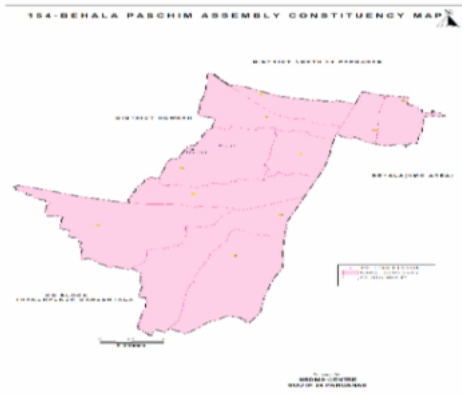

নির্বাচক নিবন্ধন আধিকারিকের স্বাক্ষর

Nazri Naksha

Google Map View

Polling Station Building Front View

Polling Station Front View

Cad View

Key MAP View

1 নাম : সুমনা মুখার্জী স্বামীর নাম: সুদীপ মুখার্জী বাড়ির নং : n0399 বয়স : 50 লিঙ্গ : মহিলা	HSV3460235 ফটো উপলব্ধ	2 নাম : সেখ মহম্মদ শাফিক পিতার নাম: পিরো মহম্মদ বাড়ির নং : n0501 বয়স : 61 লিঙ্গ : পুরুষ	WB/18/113/465554 ফটো উপলব্ধ	3 নাম : অদিত্য ডাস পিতার নাম: বিশ্বনাথ ডাস বাড়ির নং : 1 বয়স : 42 লিঙ্গ : পুরুষ	HSV3670437 ফটো উপলব্ধ
4 নাম : অনন্ত মোগুল পিতার নাম: মুকুন্দ মোগুল বাড়ির নং : 1 বয়স : 62 লিঙ্গ : পুরুষ	WB/18/113/471267 ফটো উপলব্ধ	5 নাম : মানিক মোগুল পিতার নাম: মুকুন্দ মোগুল বাড়ির নং : 1 বয়স : 57 লিঙ্গ : পুরুষ	WB/18/113/471023 ফটো উপলব্ধ	6 নাম : অমর প্রসাদ মন্ডল পিতার নাম: মুকুন্দ রাম মন্ডল বাড়ির নং : 1 বয়স : 57 লিঙ্গ : পুরুষ	WB/18/113/471142 ফটো উপলব্ধ
7 নাম : তপসী মোগুল স্বামীর নাম: অনন্ত মোগুল বাড়ির নং : 1 বয়স : 44 লিঙ্গ : মহিলা	HSV3515244 ফটো উপলব্ধ	8 নাম : মিরামোগুল স্বামীর নাম: মানিক মোগুল বাড়ির নং : 1 বয়স : 43 লিঙ্গ : মহিলা	HSV3515251 ফটো উপলব্ধ	9 নাম : সুমিতা মন্ডল স্বামীর নাম: অমর প্রসাদ মন্ডল বাড়ির নং : 1 বয়স : 41 লিঙ্গ : মহিলা	ROQ2905396 ফটো উপলব্ধ
10 নাম : মেঘা মন্ডল পিতার নাম: মানিক মন্ডল বাড়ির নং : 1 বয়স : 23 লিঙ্গ : মহিলা	ROQ3406782 ফটো উপলব্ধ	11 নাম : ফাল্পুনী মন্ডল পিতার নাম: অনন্ত মন্ডল বাড়ির নং : 1 বয়স : 23 লিঙ্গ : মহিলা	ROQ3374402 ফটো উপলব্ধ	12 নাম : কুন্তল মুহুরি পিতার নাম: অনন্ত মুহুরি বাড়ির নং : 1 বয়স : 58 লিঙ্গ : পুরুষ	WB/18/113/471207 ফটো উপলব্ধ
13 নাম : লাল কেশর রজক পিতার নাম: রামপ্রীত রজক বাড়ির নং : 1 বয়স : 41 লিঙ্গ : পুরুষ	ROQ2621019 ফটো উপলব্ধ	14 নাম : দিপংকর ডাস পিতার নাম: শুদীপ কম্বুর ডাস বাড়ির নং : 1/2 বয়স : 49 লিঙ্গ : পুরুষ	WB/18/113/471034 ফটো উপলব্ধ	15 নাম : সেখ সালামা বিবি স্বামীর নাম: সেখ আব্দুস সালাম বাড়ির নং : 2/1/এ বয়স : 31 লিঙ্গ : মহিলা	ROQ2536894 ফটো উপলব্ধ
16 নাম : সেখ আব্দুস সল্লাম পিতার নাম: সেখ আব্দুল জব্বার বাড়ির নং : 2/1/এ বয়স : 38 লিঙ্গ : পুরুষ	ROQ0844050 ফটো উপলব্ধ	17 নাম : শাবিরা বিবি স্বামীর নাম: মহম্মদ শফিক শেখ বাড়ির নং : 3/1 বয়স : 45 লিঙ্গ : মহিলা	WB/18/113/465553 ফটো উপলব্ধ	18 নাম : সেখ আহম্মদ আলী পিতার নাম: পিরো মহম্মদ বাড়ির নং : 3/1 বয়স : 58 লিঙ্গ : পুরুষ	ROQ3347440 ফটো উপলব্ধ
19 নাম : সেখ মাসুদ আলি পিতার নাম: সেখ আহম্মদ আলি বাড়ির নং : 3/1 বয়স : 32 লিঙ্গ : পুরুষ	ROQ2350890 ফটো উপলব্ধ	20 নাম : মাকসুদা বিবি স্বামীর নাম: সেখ আহম্মদ আলি বাড়ির নং : 3/1 বয়স : 53 লিঙ্গ : মহিলা	ROQ3347432 ফটো উপলব্ধ	21 নাম : ডালিয়া খাতুন পিতার নাম: মকসুদা খাতুন বাড়ির নং : 3/1 বয়স : 22 লিঙ্গ : মহিলা	ROQ3491347 ফটো উপলব্ধ
22 নাম : শেখ মহম্মদ সাবির পিতার নাম: শেখ মহম্মদ শাফিক বাড়ির নং : 3/1 বয়স : 29 লিঙ্গ : পুরুষ	ROQ2746626 ফটো উপলব্ধ	23 নাম : শাবিরা বিবি স্বামীর নাম: অমেদ আলি বাড়ির নং : 3/1A বয়স : 42 লিঙ্গ : মহিলা	HSV2504157 ফটো উপলব্ধ	24 নাম : পরভিনা বিবি স্বামীর নাম: সেখ আলতাপ আলি বাড়ির নং : 3/1এ বয়স : 40 লিঙ্গ : মহিলা	ROQ3299609 ফটো উপলব্ধ
25 নাম : সেখ আজ্জেদ আলি পিতার নাম: সেখ আরসেদ আলি বাড়ির নং : 3/1A বয়স : 29 লিঙ্গ : পুরুষ	ROQ2746535 ফটো উপলব্ধ	26 নাম : অজমিরা বিবি পিতার নাম: সেখ মোবারক গনি বাড়ির নং : 3/1A বয়স : 44 লিঙ্গ : মহিলা	HSV2996361 ফটো উপলব্ধ	27 নাম : সাবিনা খাতুন পিতার নাম: সেখ আরসেদ আলি বাড়ির নং : 3/1A বয়স : 31 লিঙ্গ : মহিলা	ROQ2350593 ফটো উপলব্ধ
28 নাম : সেখ জায়িদ মুবারক পিতার নাম: সেখ মুবারক গনি বাড়ির নং : 3/1A বয়স : 26 লিঙ্গ : পুরুষ	ROQ3062759 ফটো উপলব্ধ	29 নাম : সুব্রত পাল পিতার নাম: নরেন্দ্র পাল বাড়ির নং : 3/1B বয়স : 55 লিঙ্গ : পুরুষ	WB/18/113/423158 ফটো উপলব্ধ	30 নাম : রুমু পাল স্বামীর নাম: সুব্রত পাল বাড়ির নং : 3/1B বয়স : 49 লিঙ্গ : মহিলা	WB/18/112/339148 ফটো উপলব্ধ