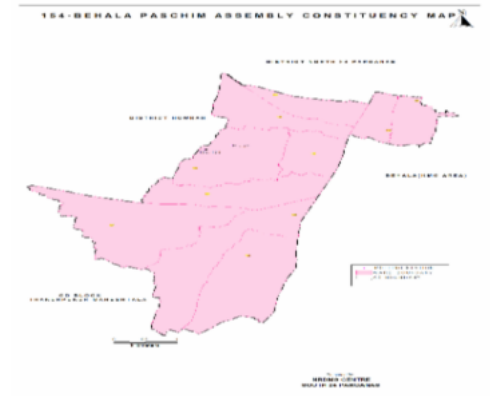

নির্বাচক নিবন্ধন আধিকারিকের স্বাক্ষর

Nazri Naksha

Google Map View

Polling Station Building Front View

Polling Station Front View

Cad View

Key MAP View

1 নাম : সুমনা মুখার্জী স্বামীর নাম: সুদীপ মুখার্জী বাড়ির নং : n0399 বয়স : 50 লিঙ্গ : মহিলা	HSV3460235 ফটো উপলব্ধ	2 নাম : সেখ মহম্মদ শাফিক পিতার নাম: পিরো মহম্মদ বাড়ির নং : n0501 বয়স : 61 লিঙ্গ : পুরুষ	WB/18/113/465554 ফটো উপলব্ধ	3 নাম : অদিত্য ডাস পিতার নাম: বিশ্বনাথ ডাস বাড়ির নং : 1 বয়স : 42 লিঙ্গ : পুরুষ	HSV3670437 ফটো উপলব্ধ
4 নাম : অনন্ত মোগুল পিতার নাম: মুকুন্দ মোগুল বাড়ির নং : 1 বয়স : 62 লিঙ্গ : পুরুষ	WB/18/113/471267 ফটো উপলব্ধ	5 নাম : মানিক মোগুল পিতার নাম: মুকুন্দ মোগুল বাড়ির নং : 1 বয়স : 57 লিঙ্গ : পুরুষ	WB/18/113/471023 ফটো উপলব্ধ	6 নাম : অমর প্রসাদ মন্ডল পিতার নাম: মুকুন্দ রাম মন্ডল বাড়ির নং : 1 বয়স : 57 লিঙ্গ : পুরুষ	WB/18/113/471142 ফটো উপলব্ধ
7 নাম : তপসী মোগুল স্বামীর নাম: অনন্ত মোগুল বাড়ির নং : 1 বয়স : 44 লিঙ্গ : মহিলা	HSV3515244 ফটো উপলব্ধ	8 নাম : মিরামোগুল স্বামীর নাম: মানিক মোগুল বাড়ির নং : 1 বয়স : 43 লিঙ্গ : মহিলা	HSV3515251 ফটো উপলব্ধ	9 নাম : সুমিতা মন্ডল স্বামীর নাম: অমর প্রসাদ মন্ডল বাড়ির নং : 1 বয়স : 41 লিঙ্গ : মহিলা	ROQ2905396 ফটো উপলব্ধ
10 নাম : মেঘা মন্ডল পিতার নাম: মানিক মন্ডল বাড়ির নং : 1 বয়স : 23 লিঙ্গ : মহিলা	ROQ3406782 ফটো উপলব্ধ	11 নাম : ফাল্পুনী মন্ডল পিতার নাম: অনন্ত মন্ডল বাড়ির নং : 1 বয়স : 23 লিঙ্গ : মহিলা	ROQ3374402 ফটো উপলব্ধ	12 নাম : কুন্তল মুহুরি পিতার নাম: অনন্ত মুহুরি বাড়ির নং : 1 বয়স : 58 লিঙ্গ : পুরুষ	WB/18/113/471207 ফটো উপলব্ধ
13 নাম : লাল কেশর রজক পিতার নাম: রামপ্রীত রজক বাড়ির নং : 1 বয়স : 41 লিঙ্গ : পুরুষ	ROQ2621019 ফটো উপলব্ধ	14 নাম : দিপংকর ডাস পিতার নাম: শুদীপ কম্বুর ডাস বাড়ির নং : 1/2 বয়স : 49 লিঙ্গ : পুরুষ	WB/18/113/471034 ফটো উপলব্ধ	15 নাম : সেখ সালামা বিবি স্বামীর নাম: সেখ আব্দুস সালাম বাড়ির নং : 2/1/এ বয়স : 31 লিঙ্গ : মহিলা	ROQ2536894 ফটো উপলব্ধ
16 নাম : সেখ আব্দুস সল্লাম পিতার নাম: সেখ আব্দুল জব্বার বাড়ির নং : 2/1/এ বয়স : 38 লিঙ্গ : পুরুষ	ROQ0844050 ফটো উপলব্ধ	17 নাম : শাবিরা বিবি স্বামীর নাম: মহম্মদ শফিক শেখ বাড়ির নং : 3/1 বয়স : 45 লিঙ্গ : মহিলা	WB/18/113/465553 ফটো উপলব্ধ	18 নাম : সেখ আহম্মদ আলী পিতার নাম: পিরো মহম্মদ বাড়ির নং : 3/1 বয়স : 58 লিঙ্গ : পুরুষ	ROQ3347440 ফটো উপলব্ধ
19 নাম : সেখ মাসুদ আলি পিতার নাম: সেখ আহম্মদ আলি বাড়ির নং : 3/1 বয়স : 32 লিঙ্গ : পুরুষ	ROQ2350890 ফটো উপলব্ধ	20 নাম : মাকসুদা বিবি স্বামীর নাম: সেখ আহম্মদ আলি বাড়ির নং : 3/1 বয়স : 53 লিঙ্গ : মহিলা	ROQ3347432 ফটো উপলব্ধ	21 নাম : ডালিয়া খাতুন পিতার নাম: মকসুদা খাতুন বাড়ির নং : 3/1 বয়স : 22 লিঙ্গ : মহিলা	ROQ3491347 ফটো উপলব্ধ
22 নাম : শেখ মহম্মদ সাবির পিতার নাম: শেখ মহম্মদ শাফিক বাড়ির নং : 3/1 বয়স : 29 লিঙ্গ : পুরুষ	ROQ2746626 ফটো উপলব্ধ	23 নাম : শাবিরা বিবি স্বামীর নাম: অমেদ আলি বাড়ির নং : 3/1A বয়স : 42 লিঙ্গ : মহিলা	HSV2504157 ফটো উপলব্ধ	24 নাম : পরভিনা বিবি স্বামীর নাম: সেখ আলতাপ আলি বাড়ির নং : 3/1এ বয়স : 40 লিঙ্গ : মহিলা	ROQ3299609 ফটো উপলব্ধ
25 নাম : সেখ আজ্জেদ আলি পিতার নাম: সেখ আরসেদ আলি বাড়ির নং : 3/1A বয়স : 29 লিঙ্গ : পুরুষ	ROQ2746535 ফটো উপলব্ধ	26 নাম : অজমিরা বিবি পিতার নাম: সেখ মোবারক গনি বাড়ির নং : 3/1A বয়স : 44 লিঙ্গ : মহিলা	HSV2996361 ফটো উপলব্ধ	27 নাম : সাবিনা খাতুন পিতার নাম: সেখ আরসেদ আলি বাড়ির নং : 3/1A বয়স : 31 লিঙ্গ : মহিলা	ROQ2350593 ফটো উপলব্ধ
28 নাম : সেখ জায়িদ মুবারক পিতার নাম: সেখ মুবারক গনি বাড়ির নং : 3/1A বয়স : 26 লিঙ্গ : পুরুষ	ROQ3062759 ফটো উপলব্ধ	29 নাম : সুব্রত পাল পিতার নাম: নরেন্দ্র পাল বাড়ির নং : 3/1B বয়স : 55 লিঙ্গ : পুরুষ	WB/18/113/423158 ফটো উপলব্ধ	30 নাম : রুমু পাল স্বামীর নাম: সুব্রত পাল বাড়ির নং : 3/1B বয়স : 49 লিঙ্গ : মহিলা	WB/18/112/339148 ফটো উপলব্ধ