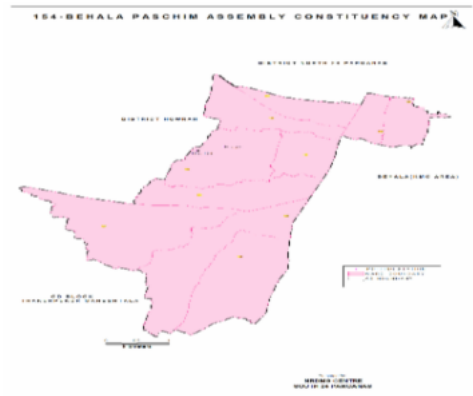

Google Map View