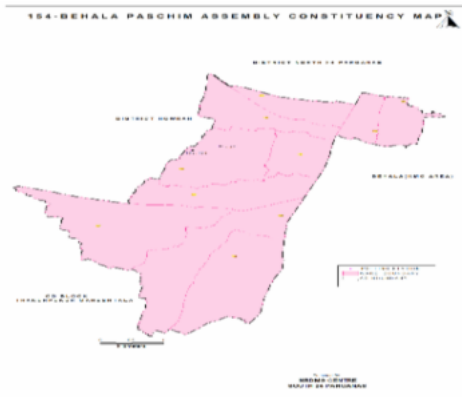

নির্বাচক নিবন্ধন আধিকারিকের স্বাক্ষর

Nazri Naksha

Google Map View

Polling Station Building Front View

Polling Station Front View

Cad View

Key MAP View

1 নাম : মাধু দেবী বাল্মীকী স্বামীর নাম : রাধেশ্যাম বাল্মীকী বাড়ির নং : n0512 বয়স : 52 লিঙ্গ : মহিলা	ROQ2905701 ফটো উপলব্ধ	2 নাম : ললীতা বন্দ্যোপাধ্যায় পিতার নাম : রজেন্দ্র বন্দ্যোপাধ্যায় বাড়ির নং : n0037 বয়স : 37 লিঙ্গ : মহিলা	ROQ0833988 ফটো উপলব্ধ	3 নাম : কৈলাস বাল্মীকী পিতার নাম : লাজপত বাল্মীকী বাড়ির নং : n0497 বয়স : 34 লিঙ্গ : পুরুষ	ROQ2802403 ফটো উপলব্ধ
Q 4 নাম : সুরজ বাল্মীকী পিতার নাম : লাজপত বাল্মীকী বাড়ির নং : বয়স : 31 লিঙ্গ : পুরুষ	ROQ2802411 ফটো উপলব্ধ	5 নাম : রিংকু ডাস স্বামীর নাম : দিপংকর ডাস বাড়ির নং : n0236 বয়স : 45 লিঙ্গ : মহিলা	HSV3666823 ফটো উপলব্ধ	6 নাম : মিতা দেবনাথ স্বামীর নাম : শুভাষ দেবনাথ বাড়ির নং : n0193 বয়স : 50 লিঙ্গ : মহিলা	HSV3666872 ফটো উপলব্ধ
7 নাম : স্বপন হাডি পিতার নাম : দিলীপ হাডি বাড়ির নং : n0495 বয়স : 45 লিঙ্গ : পুরুষ	ROQ2747038 ফটো উপলব্ধ	8 নাম : কিরণ হরি স্বামীর নাম : স্বপন হরি বাড়ির নং : n0538 বয়স : 38 লিঙ্গ : মহিলা	ROQ2905834 ফটো উপলব্ধ	9 নাম : রবি হাডি পিতার নাম : রাজু হাডি বাড়ির নং : n0496 বয়স : 34 লিঙ্গ : পুরুষ	ROQ2747079 ফটো উপলব্ধ
10 নাম : টুশী নাগ স্বামীর নাম : শঙ্কর নাগ বাড়ির নং : n0497 বয়স : 47 লিঙ্গ : মহিলা	HSV3247541 ফটো উপলব্ধ	11 নাম : কিটিয়া রবিদাস পিতার নাম : কুঞ্জল রবিদাস বাড়ির নং : n0409 বয়স : 61 লিঙ্গ : পুরুষ	ROQ2537553 ফটো উপলব্ধ	12 নাম : জমাহীর রবিদাস পিতার নাম : বিষ্ণু রবিদাস বাড়ির নং : n0573 বয়স : 58 লিঙ্গ : পুরুষ	ROQ3008695 ফটো উপলব্ধ
13 নাম : সুবিনয় সেনগুপ্তা পিতার নাম : সমির সেনগুপ্তা বাড়ির নং : n0339 বয়স : 40 লিঙ্গ : পুরুষ	ROQ1611326 ফটো উপলব্ধ	14 নাম : রঘুবীর তুরিয়া মায়ের নাম : চন্দ্রা তুরিয়া বাড়ির নং : n0455 বয়স : 29 লিঙ্গ : পুরুষ	ROQ2746907 ফটো উপলব্ধ	15 নাম : অনূপ হ্যারি পিতার নাম : স্বপ্ন হ্যারি বাড়ির নং : 1 বয়স : 22 লিঙ্গ : পুরুষ	ROQ3490885 ফটো উপলব্ধ
16 নাম : অর্পিতা পাল স্বামীর নাম : স্বপ্ন কুমার পাল বাড়ির নং : 9 বয়স : 38 লিঙ্গ : মহিলা	XZP1324946 ফটো উপলব্ধ	17 নাম : সম্পূর্ণা ভট্টাচার্য মায়ের নাম : সুগতা ভট্টাচার্য বাড়ির নং : 11/2 বয়স : 21 লিঙ্গ : মহিলা	ROQ3550035 ফটো উপলব্ধ	18 নাম : উমা চক্রবর্তী স্বামীর নাম : তুয়ার কান্তি চক্রবর্তী বাড়ির নং : 19/1 বয়স : 81 লিঙ্গ : মহিলা	KT/13/077/255443 ফটো উপলব্ধ
19 নাম : মৌসুমী চট্টোপাধ্যায় স্বামীর নাম : দেবব্রত চট্টোপাধ্যায় বাড়ির নং : 19/1 বয়স : 55 লিঙ্গ : মহিলা	ROQ3346921 ফটো উপলব্ধ	20 নাম : জয়ন্তী বোস সোম স্বামীর নাম : অপরাঞ্জিত সোম বাড়ির নং : 19M বয়স : 37 লিঙ্গ : মহিলা	ROQ2537850 ফটো উপলব্ধ	21 নাম : অপরাঞ্জিত সোম পিতার নাম : অরুণ কুমার সোম বাড়ির নং : 19M বয়স : 37 লিঙ্গ : পুরুষ	HSV3666781 ফটো উপলব্ধ
22 নাম : বিজয় সাউ পিতার নাম : ছট্ট সাউ বাড়ির নং : 25 বয়স : 45 লিঙ্গ : পুরুষ	ROQ3058518 ফটো উপলব্ধ	23 নাম : বেবী দেবী সাউ স্বামীর নাম : বিজয় সাউ বাড়ির নং : 25 বয়স : 43 লিঙ্গ : মহিলা	ROQ3062791 ফটো উপলব্ধ	24 নাম : আনন্ড কুমারী সাউ পিতার নাম : বিজয় সাউ বাড়ির নং : 25 বয়স : 22 লিঙ্গ : মহিলা	ROQ3481256 ফটো উপলব্ধ
25 নাম : অজয় কুমার সাউ পিতার নাম : বিজয় সাউ বাড়ির নং : 25 বয়স : 21 লিঙ্গ : পুরুষ	ROQ3548484 ফটো উপলব্ধ	26 নাম : রিঙ্কি বাল্মীকী পিতার নাম : রামনরেশ বাল্মীকী বাড়ির নং : 45 বয়স : 35 লিঙ্গ : মহিলা	ROQ3299351 ফটো উপলব্ধ	27 নাম : সালোনি বাল্মীকী অন্যান্য : গিরীশ বাল্মীকী বাড়ির নং : 8৫/৩ বয়স : 72 লিঙ্গ : মহিলা	ROQ3299419 ফটো উপলব্ধ
28 নাম : সুরীয়া দেবী বাল্মীকী স্বামীর নাম : রাম কিশোর বাল্মীকী বাড়ির নং : 45/3 বয়স : 65 লিঙ্গ : মহিলা	ROQ2905719 ফটো উপলব্ধ	29 নাম : রাধে শ্যাম বাল্মীকী পিতার নাম : সুরজা প্রসাদ বাল্মীকী বাড়ির নং : 45/3 বয়স : 59 লিঙ্গ : পুরুষ	ROQ3299237 ফটো উপলব্ধ	Q 30 নাম : আরতি বাল্মীকী পিতার নাম : নাথ বাল্মীকী বাড়ির নং : 45/3 বয়স : 51 লিঙ্গ : মহিলা	ROQ2537769 ফটো উপলব্ধ