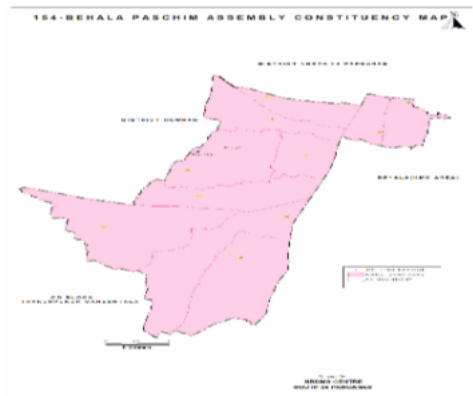

নির্বাচক নিবন্ধন আধিকারিকের স্বাক্ষর

Nazri Naksha

Google Map View

Polling Station Building Front View

Polling Station Front View

Cad View

Key MAP View

1 নাম : মাধু দেবী বাল্মীকী স্বামীর নাম : রাধেশ্যাম বাল্মীকী বাড়ির নং : n0512 বয়স : 52 লিঙ্গ : মহিলা	ROQ2905701 ফটো উপলব্ধ	2 নাম : ললীতা বন্দ্যোপাধ্যায় পিতার নাম : রজেন্দ্র বন্দ্যোপাধ্যায় বাড়ির নং : n0037 বয়স : 37 লিঙ্গ : মহিলা	ROQ0833988 ফটো উপলব্ধ	3 নাম : কৈলাস বাল্মীকী পিতার নাম : লাজপত বাল্মীকী বাড়ির নং : n0497 বয়স : 34 লিঙ্গ : পুরুষ	ROQ2802403 ফটো উপলব্ধ
Q 4 নাম : সুরজ বাল্মীকী পিতার নাম : লাজপত বাল্মীকী বাড়ির নং : বয়স : 31 লিঙ্গ : পুরুষ	ROQ2802411 ফটো উপলব্ধ	5 নাম : রিংকু ডাস স্বামীর নাম : দিপংকর ডাস বাড়ির নং : n0236 বয়স : 45 লিঙ্গ : মহিলা	HSV3666823 ফটো উপলব্ধ	6 নাম : মিতা দেবনাথ স্বামীর নাম : শুভাষ দেবনাথ বাড়ির নং : n0193 বয়স : 50 লিঙ্গ : মহিলা	HSV3666872 ফটো উপলব্ধ
7 নাম : স্বপন হাডি পিতার নাম : দিলীপ হাডি বাড়ির নং : n0495 বয়স : 45 লিঙ্গ : পুরুষ	ROQ2747038 ফটো উপলব্ধ	8 নাম : কিরণ হরি স্বামীর নাম : স্বপন হরি বাড়ির নং : n0538 বয়স : 38 লিঙ্গ : মহিলা	ROQ2905834 ফটো উপলব্ধ	9 নাম : রবি হাডি পিতার নাম : রাজু হাডি বাড়ির নং : n0496 বয়স : 34 লিঙ্গ : পুরুষ	ROQ2747079 ফটো উপলব্ধ
10 নাম : টুশী নাগ স্বামীর নাম : শঙ্কর নাগ বাড়ির নং : n0497 বয়স : 47 লিঙ্গ : মহিলা	HSV3247541 ফটো উপলব্ধ	11 নাম : কিটিয়া রবিদাস পিতার নাম : কুঞ্জল রবিদাস বাড়ির নং : n0409 বয়স : 61 লিঙ্গ : পুরুষ	ROQ2537553 ফটো উপলব্ধ	12 নাম : জমাহীর রবিদাস পিতার নাম : বিষ্ণু রবিদাস বাড়ির নং : n0573 বয়স : 58 লিঙ্গ : পুরুষ	ROQ3008695 ফটো উপলব্ধ
13 নাম : সুবিনয় সেনগুপ্তা পিতার নাম : সমির সেনগুপ্তা বাড়ির নং : n0339 বয়স : 40 লিঙ্গ : পুরুষ	ROQ1611326 ফটো উপলব্ধ	14 নাম : রঘুবীর তুরিয়া মায়ের নাম : চন্দ্রা তুরিয়া বাড়ির নং : n0455 বয়স : 29 লিঙ্গ : পুরুষ	ROQ2746907 ফটো উপলব্ধ	15 নাম : অনূপ হ্যারি পিতার নাম : স্বপ্ন হ্যারি বাড়ির নং : 1 বয়স : 22 লিঙ্গ : পুরুষ	ROQ3490885 ফটো উপলব্ধ
16 নাম : অর্পিতা পাল স্বামীর নাম : স্বপ্ন কুমার পাল বাড়ির নং : 9 বয়স : 38 লিঙ্গ : মহিলা	XZP1324946 ফটো উপলব্ধ	17 নাম : সম্পূর্ণা ভট্টাচার্য মায়ের নাম : সুগতা ভট্টাচার্য বাড়ির নং : 11/2 বয়স : 21 লিঙ্গ : মহিলা	ROQ3550035 ফটো উপলব্ধ	18 নাম : উমা চক্রবর্তী স্বামীর নাম : তুয়ার কান্তি চক্রবর্তী বাড়ির নং : 19/1 বয়স : 81 লিঙ্গ : মহিলা	KT/13/077/255443 ফটো উপলব্ধ
19 নাম : মৌসুমী চট্টোপাধ্যায় স্বামীর নাম : দেবব্রত চট্টোপাধ্যায় বাড়ির নং : 19/1 বয়স : 55 লিঙ্গ : মহিলা	ROQ3346921 ফটো উপলব্ধ	20 নাম : জয়ন্তী বোস সোম স্বামীর নাম : অপরাঞ্জিত সোম বাড়ির নং : 19M বয়স : 37 লিঙ্গ : মহিলা	ROQ2537850 ফটো উপলব্ধ	21 নাম : অপরাঞ্জিত সোম পিতার নাম : অরুণ কুমার সোম বাড়ির নং : 19M বয়স : 37 লিঙ্গ : পুরুষ	HSV3666781 ফটো উপলব্ধ
22 নাম : বিজয় সাউ পিতার নাম : ছট্ট সাউ বাড়ির নং : 25 বয়স : 45 লিঙ্গ : পুরুষ	ROQ3058518 ফটো উপলব্ধ	23 নাম : বেবী দেবী সাউ স্বামীর নাম : বিজয় সাউ বাড়ির নং : 25 বয়স : 43 লিঙ্গ : মহিলা	ROQ3062791 ফটো উপলব্ধ	24 নাম : আনন্ড কুমারী সাউ পিতার নাম : বিজয় সাউ বাড়ির নং : 25 বয়স : 22 লিঙ্গ : মহিলা	ROQ3481256 ফটো উপলব্ধ
25 নাম : অজয় কুমার সাউ পিতার নাম : বিজয় সাউ বাড়ির নং : 25 বয়স : 21 লিঙ্গ : পুরুষ	ROQ3548484 ফটো উপলব্ধ	26 নাম : রিঙ্কি বাল্মীকী পিতার নাম : রামনরেশ বাল্মীকী বাড়ির নং : 45 বয়স : 35 লিঙ্গ : মহিলা	ROQ3299351 ফটো উপলব্ধ	27 নাম : সালোনি বাল্মীকী অন্যান্য : গিরীশ বাল্মীকী বাড়ির নং : 8৫/৩ বয়স : 72 লিঙ্গ : মহিলা	ROQ3299419 ফটো উপলব্ধ
28 নাম : সুরীয়া দেবী বাল্মীকী স্বামীর নাম : রাম কিশোর বাল্মীকী বাড়ির নং : 45/3 বয়স : 65 লিঙ্গ : মহিলা	ROQ2905719 ফটো উপলব্ধ	29 নাম : রাধে শ্যাম বাল্মীকী পিতার নাম : সুরজা প্রসাদ বাল্মীকী বাড়ির নং : 45/3 বয়স : 59 লিঙ্গ : পুরুষ	ROQ3299237 ফটো উপলব্ধ	Q 30 নাম : আরতি বাল্মীকী পিতার নাম : নাথ বাল্মীকী বাড়ির নং : 45/3 বয়স : 51 লিঙ্গ : মহিলা	ROQ2537769 ফটো উপলব্ধ