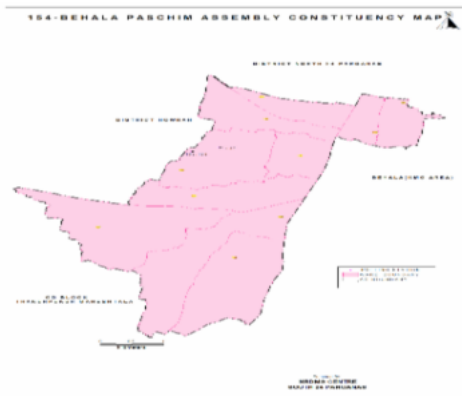

নির্বাচক নিবন্ধন আধিকারিকের স্বাক্ষর

Nazri Naksha

Google Map View

Polling Station Building Front View

Polling Station Front View

Cad View

Key MAP View

1 নাম : মাধু দেবী বাল্মীকী স্বামীর নাম : রাধেশ্যাম বাল্মীকী বাড়ির নং : n0512 বয়স : 52 লিঙ্গ : মহিলা	ROQ2905701 ফটো উপলব্ধ	2 নাম : ললীতা বন্দ্যোপাধ্যায় পিতার নাম : রজেন্দ্র বন্দ্যোপাধ্যায় বাড়ির নং : n0037 বয়স : 37 লিঙ্গ : মহিলা	ROQ0833988 ফটো উপলব্ধ	3 নাম : কৈলাস বাল্মীকী পিতার নাম : লাজপত বাল্মীকী বাড়ির নং : n0497 বয়স : 34 লিঙ্গ : পুরুষ	ROQ2802403 ফটো উপলব্ধ
Q 4 নাম : সুরজ বাল্মীকী পিতার নাম : লাজপত বাল্মীকী বাড়ির নং : বয়স : 31 লিঙ্গ : পুরুষ	ROQ2802411 ফটো উপলব্ধ	5 নাম : রিংকু ডাস স্বামীর নাম : দিপংকর ডাস বাড়ির নং : n0236 বয়স : 45 লিঙ্গ : মহিলা	HSV3666823 ফটো উপলব্ধ	6 নাম : মিতা দেবনাথ স্বামীর নাম : শুভাষ দেবনাথ বাড়ির নং : n0193 বয়স : 50 লিঙ্গ : মহিলা	HSV3666872 ফটো উপলব্ধ
7 নাম : স্বপন হাডি পিতার নাম : দিলীপ হাডি বাড়ির নং : n0495 বয়স : 45 লিঙ্গ : পুরুষ	ROQ2747038 ফটো উপলব্ধ	8 নাম : কিরণ হরি স্বামীর নাম : স্বপন হরি বাড়ির নং : n0538 বয়স : 38 লিঙ্গ : মহিলা	ROQ2905834 ফটো উপলব্ধ	9 নাম : রবি হাডি পিতার নাম : রাজু হাডি বাড়ির নং : n0496 বয়স : 34 লিঙ্গ : পুরুষ	ROQ2747079 ফটো উপলব্ধ
10 নাম : টুশী নাগ স্বামীর নাম : শঙ্কর নাগ বাড়ির নং : n0497 বয়স : 47 লিঙ্গ : মহিলা	HSV3247541 ফটো উপলব্ধ	11 নাম : কিটিয়া রবিদাস পিতার নাম : কুঞ্জল রবিদাস বাড়ির নং : n0409 বয়স : 61 লিঙ্গ : পুরুষ	ROQ2537553 ফটো উপলব্ধ	12 নাম : জমাহীর রবিদাস পিতার নাম : বিষ্ণু রবিদাস বাড়ির নং : n0573 বয়স : 58 লিঙ্গ : পুরুষ	ROQ3008695 ফটো উপলব্ধ
13 নাম : সুবিনয় সেনগুপ্তা পিতার নাম : সমির সেনগুপ্তা বাড়ির নং : n0339 বয়স : 40 লিঙ্গ : পুরুষ	ROQ1611326 ফটো উপলব্ধ	14 নাম : রঘুবীর তুরিয়া মায়ের নাম : চন্দ্রা তুরিয়া বাড়ির নং : n0455 বয়স : 29 লিঙ্গ : পুরুষ	ROQ2746907 ফটো উপলব্ধ	15 নাম : অনূপ হ্যারি পিতার নাম : স্বপ্ন হ্যারি বাড়ির নং : 1 বয়স : 22 লিঙ্গ : পুরুষ	ROQ3490885 ফটো উপলব্ধ
16 নাম : অর্পিতা পাল স্বামীর নাম : স্বপ্ন কুমার পাল বাড়ির নং : 9 বয়স : 38 লিঙ্গ : মহিলা	XZP1324946 ফটো উপলব্ধ	17 নাম : সম্পূর্ণা ভট্টাচার্য মায়ের নাম : সুগতা ভট্টাচার্য বাড়ির নং : 11/2 বয়স : 21 লিঙ্গ : মহিলা	ROQ3550035 ফটো উপলব্ধ	18 নাম : উমা চক্রবর্তী স্বামীর নাম : তুয়ার কান্তি চক্রবর্তী বাড়ির নং : 19/1 বয়স : 81 লিঙ্গ : মহিলা	KT/13/077/255443 ফটো উপলব্ধ
19 নাম : মৌসুমী চট্টোপাধ্যায় স্বামীর নাম : দেবব্রত চট্টোপাধ্যায় বাড়ির নং : 19/1 বয়স : 55 লিঙ্গ : মহিলা	ROQ3346921 ফটো উপলব্ধ	20 নাম : জয়ন্তী বোস সোম স্বামীর নাম : অপরাঞ্জিত সোম বাড়ির নং : 19M বয়স : 37 লিঙ্গ : মহিলা	ROQ2537850 ফটো উপলব্ধ	21 নাম : অপরাঞ্জিত সোম পিতার নাম : অরুণ কুমার সোম বাড়ির নং : 19M বয়স : 37 লিঙ্গ : পুরুষ	HSV3666781 ফটো উপলব্ধ
22 নাম : বিজয় সাউ পিতার নাম : ছট্ট সাউ বাড়ির নং : 25 বয়স : 45 লিঙ্গ : পুরুষ	ROQ3058518 ফটো উপলব্ধ	23 নাম : বেবী দেবী সাউ স্বামীর নাম : বিজয় সাউ বাড়ির নং : 25 বয়স : 43 লিঙ্গ : মহিলা	ROQ3062791 ফটো উপলব্ধ	24 নাম : আনন্ড কুমারী সাউ পিতার নাম : বিজয় সাউ বাড়ির নং : 25 বয়স : 22 লিঙ্গ : মহিলা	ROQ3481256 ফটো উপলব্ধ
25 নাম : অজয় কুমার সাউ পিতার নাম : বিজয় সাউ বাড়ির নং : 25 বয়স : 21 লিঙ্গ : পুরুষ	ROQ3548484 ফটো উপলব্ধ	26 নাম : রিঙ্কি বাল্মীকী পিতার নাম : রামনরেশ বাল্মীকী বাড়ির নং : 45 বয়স : 35 লিঙ্গ : মহিলা	ROQ3299351 ফটো উপলব্ধ	27 নাম : সালোনি বাল্মীকী অন্যান্য : গিরীশ বাল্মীকী বাড়ির নং : 8৫/৩ বয়স : 72 লিঙ্গ : মহিলা	ROQ3299419 ফটো উপলব্ধ
28 নাম : সুরীয়া দেবী বাল্মীকী স্বামীর নাম : রাম কিশোর বাল্মীকী বাড়ির নং : 45/3 বয়স : 65 লিঙ্গ : মহিলা	ROQ2905719 ফটো উপলব্ধ	29 নাম : রাধে শ্যাম বাল্মীকী পিতার নাম : সুরজা প্রসাদ বাল্মীকী বাড়ির নং : 45/3 বয়স : 59 লিঙ্গ : পুরুষ	ROQ3299237 ফটো উপলব্ধ	Q 30 নাম : আরতি বাল্মীকী পিতার নাম : নাথ বাল্মীকী বাড়ির নং : 45/3 বয়স : 51 লিঙ্গ : মহিলা	ROQ2537769 ফটো উপলব্ধ