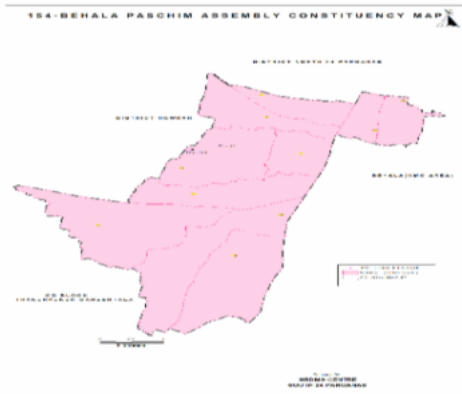

Cad View

Key MAP View