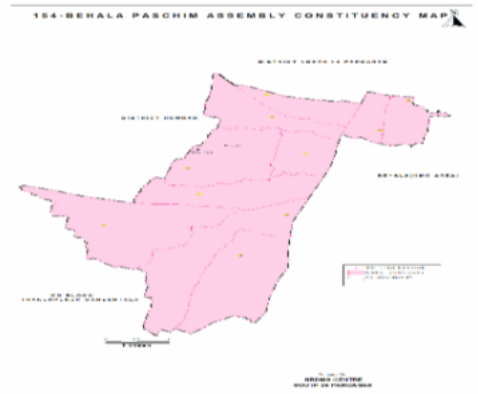

Cad View

Key MAP View