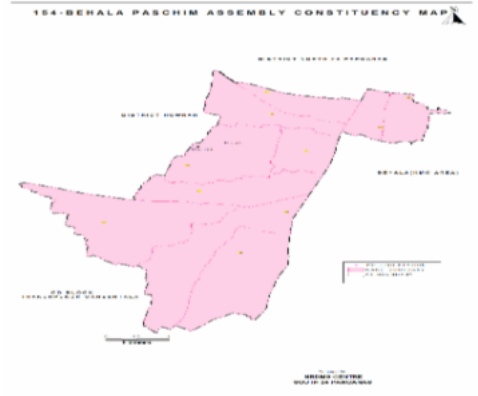

Google Map View