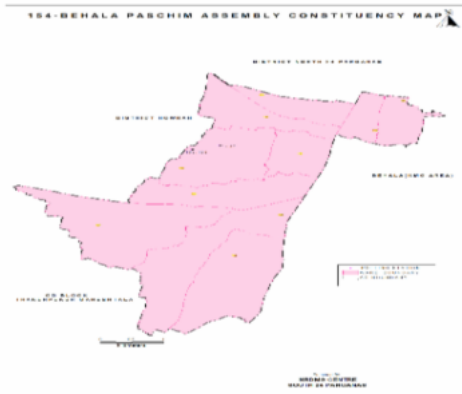

নির্বাচক নিবন্ধন আধিকারিকের স্বাক্ষর

Nazri Naksha

Google Map View

Polling Station Building Front View

Polling Station Front View

Cad View

Key MAP View

1	ROQ1491802	ফটো উপলব্ধ	2	ROQ2538460	ফটো উপলব্ধ	3	ROQ3184843	ফটো উপলব্ধ
নাম : অনীতা রায় ঘোষ পিতার নাম: গনেশ রায় ঘোষ বাড়ির নং : n0069 বয়স : 43 লিঙ্গ : মহিলা			নাম : সঞ্জয় কুমার রায় মায়ের নাম: চম্পা রায় বাড়ির নং : n0302 বয়স : 57 লিঙ্গ : পুরুষ			নাম : তপন কুমার বোস পিতার নাম: সুশীল কুমার বোস বাড়ির নং : 1 বয়স : 66 লিঙ্গ : পুরুষ		
4	WB/18/113/444032	ফটো উপলব্ধ	5	ROQ2906451	ফটো উপলব্ধ	6	HSV2986669	ফটো উপলব্ধ
নাম : পাপরি বোস স্বামীর নাম: তপন বোস বাড়ির নং : 1 বয়স : 54 লিঙ্গ : মহিলা			নাম : অর্পন বোস পিতার নাম: তপন বোস বাড়ির নং : 1 বয়স : 29 লিঙ্গ : পুরুষ			নাম : পিউশ কন্টি মিত্র পিতার নাম: নকুলেশ্বর মিত্র বাড়ির নং : 1 বয়স : 81 লিঙ্গ : পুরুষ		
7	WB/18/113/444024	ফটো উপলব্ধ	8	WB/18/113/444033	ফটো উপলব্ধ	9	ROQ3566361	ফটো উপলব্ধ
নাম : মেঘমলা মিত্র স্বামীর নাম: পীযুষকান্তি মিত্র বাড়ির নং : 1 বয়স : 76 লিঙ্গ : মহিলা			নাম : শপা মিত্র স্বামীর নাম: অমরেশ মিত্র বাড়ির নং : 1 বয়স : 73 লিঙ্গ : মহিলা			নাম : স্বপন কুমার দত্ত পিতার নাম: অনিল কুমার দত্ত বাড়ির নং : 3 বয়স : 68 লিঙ্গ : পুরুষ		
10	ROQ3368743	ফটো উপলব্ধ	11	ROQ3567070	ফটো উপলব্ধ	12	ROQ2538486	ফটো উপলব্ধ
নাম : অভয়া দত্ত স্বামীর নাম: স্বপন কুমার দত্ত বাড়ির নং : 3 বয়স : 54 লিঙ্গ : মহিলা			নাম : সুমিত্রা মণ্ডল স্বামীর নাম: সুর্য্য কুমার মণ্ডল বাড়ির নং : 3 বয়স : 81 লিঙ্গ : মহিলা			নাম : কিরন রায় স্বামীর নাম: সঞ্জয় কুমার রায় বাড়ির নং : 3/3 বয়স : 49 লিঙ্গ : মহিলা		
13	ROQ3510682	ফটো উপলব্ধ	14	ROQ3510674	ফটো উপলব্ধ	15	HSV1781913	ফটো উপলব্ধ
নাম : শৌর্য রায় পিতার নাম: সঞ্জয় কুমার রায় বাড়ির নং : ৩/৩ বয়স : 25 লিঙ্গ : পুরুষ			নাম : সংস্কৃতি রায় পিতার নাম: সঞ্জয় কুমার রায় বাড়ির নং : ৩/৩ বয়স : 23 লিঙ্গ : মহিলা			নাম : কতীক ডাস পিতার নাম: কালিশঙ্কর ডাস বাড়ির নং : 3/3A বয়স : 48 লিঙ্গ : পুরুষ		
16	HSV2986693	ফটো উপলব্ধ	17	ROQ3071966	ফটো উপলব্ধ	18	ROQ3413838	ফটো উপলব্ধ
নাম : সুজয় দাস পিতার নাম: কালি শঙ্কর দাস বাড়ির নং : 3/3A বয়স : 43 লিঙ্গ : পুরুষ			নাম : অঞ্জলি দাস স্বামীর নাম: সুজয় দাস বাড়ির নং : 3/3A বয়স : 37 লিঙ্গ : মহিলা			নাম : ত্রীদেব কুমার দাস পিতার নাম: কার্তিক দাস বাড়ির নং : 3/3A বয়স : 23 লিঙ্গ : পুরুষ		
19	WB/18/113/243073	ফটো উপলব্ধ	20	WB/18/113/444545	ফটো উপলব্ধ	21	HSV2986701	ফটো উপলব্ধ
নাম : গোপেশ্বরী ডাস স্বামীর নাম: কালিশংকর ডাস বাড়ির নং : 3/3E বয়স : 63 লিঙ্গ : মহিলা			নাম : যমুনা মোগল স্বামীর নাম: তরপদ মোগল বাড়ির নং : 4 বয়স : 81 লিঙ্গ : মহিলা			নাম : মলি মণ্ডল পিতার নাম: অরুণকুমার বোস বাড়ির নং : 4 বয়স : 44 লিঙ্গ : মহিলা		
22	ROQ3198496	ফটো উপলব্ধ	23	HSV2034999	ফটো উপলব্ধ	24	WB/18/113/444542	ফটো উপলব্ধ
নাম : দিপালী সেন স্বামীর নাম: রবীন্দ্রনাথ সেন বাড়ির নং : 4 বয়স : 73 লিঙ্গ : মহিলা			নাম : গুড্রা সেন পিতার নাম: রবীন্দ্রনাথ সেন বাড়ির নং : 4 বয়স : 49 লিঙ্গ : মহিলা			নাম : শিখা বোস স্বামীর নাম: অরুণ কুমার বোস বাড়ির নং : 4/1 বয়স : 60 লিঙ্গ : মহিলা		
25	WB/18/113/444642	ফটো উপলব্ধ	26	HSV2495760	ফটো উপলব্ধ	27	ROQ3391547	ফটো উপলব্ধ
নাম : বিলা বানার্জি পিতার নাম: তুণ্ডিরঞ্জন বানার্জি বাড়ির নং : 5 বয়স : 64 লিঙ্গ : মহিলা			নাম : পয়েল বানার্জি পিতার নাম: তুণ্ডি রঞ্জন বানার্জি বাড়ির নং : 5 বয়স : 43 লিঙ্গ : মহিলা			নাম : বিশ্বনাথ দত্ত পিতার নাম: নরেশ্বর দত্ত বাড়ির নং : 5 বয়স : 67 লিঙ্গ : পুরুষ		
28	WB/18/113/444010	ফটো উপলব্ধ	29	WB/18/113/444585	ফটো উপলব্ধ	30	ROQ1707611	ফটো উপলব্ধ
নাম : অলক দত্ত পিতার নাম: কতীক দত্ত বাড়ির নং : 5 বয়স : 63 লিঙ্গ : পুরুষ			নাম : লিনা দত্ত স্বামীর নাম: অলক দত্ত বাড়ির নং : 5 বয়স : 59 লিঙ্গ : মহিলা			নাম : সুজাতা দত্ত পিতার নাম: নরেশ্বর নাথ দত্ত বাড়ির নং : 5 বয়স : 57 লিঙ্গ : মহিলা		