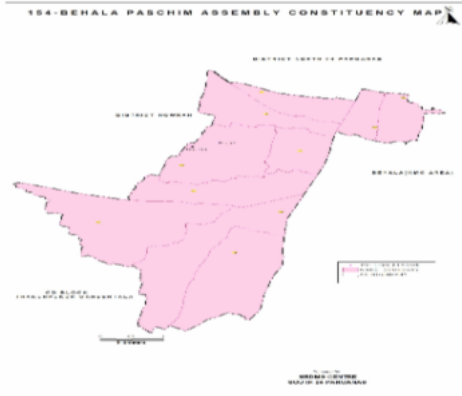

Nazri Naksha