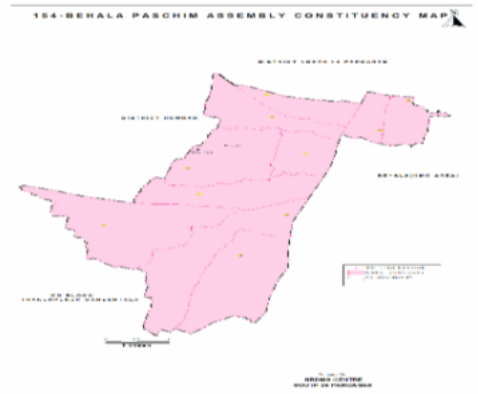

Key MAP View