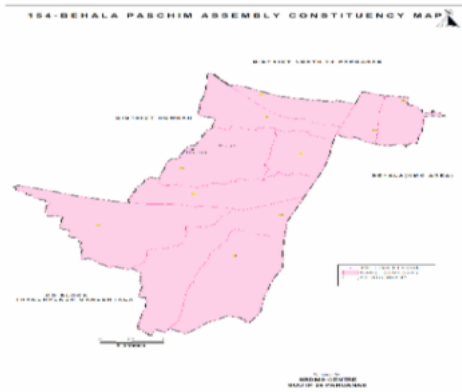

নির্বাচক নিবন্ধন আধিকারিকের স্বাক্ষর

Nazri Naksha

Google Map View

Polling Station Building Front View

Polling Station Front View

Cad View

Key MAP View

1 নাম : সেখ মঞ্জুরউদ্দিন আহমেদ পিতার নাম : সেখ ওলি আহমেদ বাড়ির নং : n0597 বয়স : 57 লিঙ্গ : পুরুষ	WB/18/113/456509	ফটো উপলব্ধ	2 নাম : প্রীতি চাওড়া স্বামীর নাম : তুষার চাওড়া বাড়ির নং : n0599 বয়স : 52 লিঙ্গ : মহিলা	ROQ2539476	ফটো উপলব্ধ	3 নাম : চন্দন দাস গুপ্ত পিতার নাম : মৃত সুবোধ রঞ্জন দাস গুপ্ত বাড়ির নং : n0104 বয়স : 66 লিঙ্গ : পুরুষ	ROQ1961747	ফটো উপলব্ধ
4 নাম : সৃজনী দাশগুপ্ত পিতার নাম : সন্দীপ রঞ্জন দাশগুপ্ত বাড়ির নং : n0601 বয়স : 29 লিঙ্গ : মহিলা	ROQ2749448	ফটো উপলব্ধ	5 নাম : শুকতারা ঘোষ স্বামীর নাম : স্বরাজ কুমার ঘোষ বাড়ির নং : n0601 বয়স : 63 লিঙ্গ : মহিলা	ANS1273184	ফটো উপলব্ধ	6 নাম : সায়ন্তনী ঘোষ পিতার নাম : স্বরাজ কুমার ঘোষ বাড়ির নং : n0601 বয়স : 37 লিঙ্গ : মহিলা	ROQ2749372	ফটো উপলব্ধ
7 নাম : পীযুষ কুন্ডু পিতার নাম : রবীন্দ্র নাথ কুন্ডু বাড়ির নং : n0601 বয়স : 49 লিঙ্গ : পুরুষ	HXN2027811	ফটো উপলব্ধ	8 নাম : শাশ্বতী মল্লিক স্বামীর নাম : অসীম কুমার মল্লিক বাড়ির নং : n0601 বয়স : 56 লিঙ্গ : মহিলা	HXF1610344	ফটো উপলব্ধ	9 নাম : ইন্দ্রকান্ত পাসোয়ান পিতার নাম : ইন্দ্রেশ পাসোয়ান বাড়ির নং : n0596 বয়স : 32 লিঙ্গ : পুরুষ	ROQ2749471	ফটো উপলব্ধ
10 নাম : ইন্দ্রেশ কুমার সিং পিতার নাম : রাম বিলাস সিং বাড়ির নং : n0600 বয়স : 61 লিঙ্গ : পুরুষ	WB/18/113/456463	ফটো উপলব্ধ	11 নাম : সিলভিয়া ডেনিস পিতার নাম : স্ট্যানলি ডেনিস সাহ বাড়ির নং : 1 সী বয়স : 25 লিঙ্গ : মহিলা	ROQ3406493	ফটো উপলব্ধ	12 নাম : সঞ্জনা ডেনিস পিতার নাম : স্ট্যানলি ডেনিস শা বাড়ির নং : 1-C37B বয়স : 32 লিঙ্গ : মহিলা	ROQ2606689	ফটো উপলব্ধ
13 নাম : দিপঙ্কর বিশ্বাস পিতার নাম : কালিপদ বিশ্বাস বাড়ির নং : 2এ 28/24 বয়স : 54 লিঙ্গ : পুরুষ	ROQ1710052	ফটো উপলব্ধ	14 নাম : পাপিয়া বিশ্বাস স্বামীর নাম : দীপঙ্কর বিশ্বাস বাড়ির নং : 2এ 28/24 বয়স : 40 লিঙ্গ : মহিলা	ROQ1709567	ফটো উপলব্ধ	15 নাম : অয়ন করণ পিতার নাম : কৃষ্ণ কিশোর করণ বাড়ির নং : ২সি/৭ বয়স : 26 লিঙ্গ : পুরুষ	ROQ3230976	ফটো উপলব্ধ
16 নাম : সুমিতা মন্ডল স্বামীর নাম : কৃষ্ণ কিশোর করণ বাড়ির নং : ২সি/৭ বয়স : 60 লিঙ্গ : মহিলা	ROQ3230992	ফটো উপলব্ধ	17 নাম : শুভজিত বানার্জি পিতার নাম : বেচুগোপাল বানার্জি বাড়ির নং : 3A বয়স : 43 লিঙ্গ : পুরুষ	HSV2991941	ফটো উপলব্ধ	18 নাম : শুভেন্দু হালদার পিতার নাম : সুসিল হালদার বাড়ির নং : 3ft-2 বয়স : 71 লিঙ্গ : পুরুষ	UP/23/112/759057	ফটো উপলব্ধ
19 নাম : সুস্মিতা হালদার স্বামীর নাম : সুভেন্দু কুমার হালদার বাড়ির নং : 3ft-2 বয়স : 65 লিঙ্গ : মহিলা	ROQ2749158	ফটো উপলব্ধ	20 নাম : সায়নহা হালদার পিতার নাম : শুভেন্দু কুমার হালদার বাড়ির নং : 3ft-2 বয়স : 35 লিঙ্গ : মহিলা	ROQ2749166	ফটো উপলব্ধ	21 নাম : রশিদ রিজবী পিতার নাম : আলি মুদ্দিন আহমেদ রিজবী বাড়ির নং : 4a বয়স : 68 লিঙ্গ : পুরুষ	ROQ2540375	ফটো উপলব্ধ
22 নাম : অঞ্জলী শীল স্বামীর নাম : মিলন কান্তি শীল বাড়ির নং : 5B,T-2 ডায়মন্ড রেসীডেন্সি বয়স : 64 লিঙ্গ : মহিলা	ROQ2749174	ফটো উপলব্ধ	23 নাম : অর্পিতা কাশ্যপ পিতার নাম : মিলন কান্তি শীল বাড়ির নং : 5B,T-2 ডায়মন্ড রেসীডেন্সি বয়স : 38 লিঙ্গ : মহিলা	ROQ2749182	ফটো উপলব্ধ	24 নাম : রাহুল কাশ্যপ পিতার নাম : মিলন কান্তি শীল বাড়ির নং : 5B,T-2 ডায়মন্ড রেসীডেন্সি বয়স : 36 লিঙ্গ : পুরুষ	ROQ2749216	ফটো উপলব্ধ
25 নাম : সত্যম গুপ্ত পিতার নাম : মনোজ কুমার গুপ্ত বাড়ির নং : ৮ডি বয়স : 27 লিঙ্গ : পুরুষ	ROQ3513330	ফটো উপলব্ধ	26 নাম : ফাল্গুনী সানঘবী স্বামীর নাম : রাজেশ সানঘবী বাড়ির নং : 8G 38 বয়স : 50 লিঙ্গ : মহিলা	LXQ2384387	ফটো উপলব্ধ	27 নাম : সবিতা দাস স্বামীর নাম : সঞ্জিব দাস বাড়ির নং : 9/1 বয়স : 51 লিঙ্গ : মহিলা	ROQ1709948	ফটো উপলব্ধ
28 নাম : মিলি মিত্র রায় স্বামীর নাম : অনিবার্ন মিত্র বাড়ির নং : 9B 38 বয়স : 44 লিঙ্গ : মহিলা	ROQ2668382	ফটো উপলব্ধ	29 নাম : প্রতিভা দাস স্বামীর নাম : ভাস্কর লাল দাস বাড়ির নং : ৯ডি বয়স : 54 লিঙ্গ : মহিলা	ROQ3456910	ফটো উপলব্ধ	30 নাম : অংশুলা দাস পিতার নাম : ভাস্কর লাল দাস বাড়ির নং : 9ডী বয়স : 23 লিঙ্গ : মহিলা	ROQ3457116	ফটো উপলব্ধ