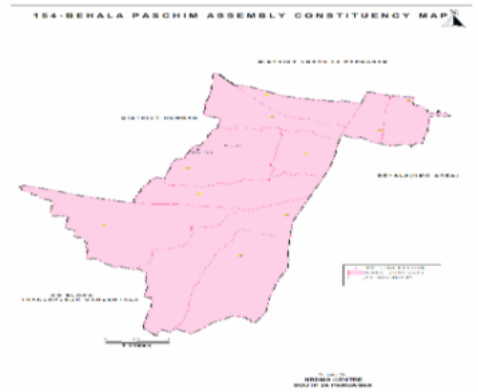

Cad View

Key MAP View