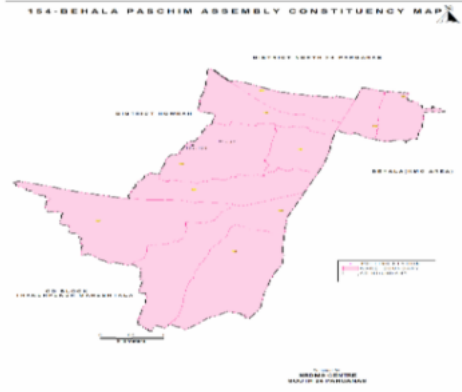

নির্বাচক নিবন্ধন আধিকারিকের স্বাক্ষর

Nazri Naksha

Google Map View

Polling Station Building Front View

Polling Station Front View

Cad View

Key MAP View

1 নাম : সেখ মঞ্জুরউদ্দিন আহমেদ পিতার নাম : সেখ ওলি আহমেদ বাড়ির নং : n0597 বয়স : 57 লিঙ্গ : পুরুষ	WB/18/113/456509	ফটো উপলব্ধ	2 নাম : প্রীতি চাওড়া স্বামীর নাম : তুষার চাওড়া বাড়ির নং : n0599 বয়স : 52 লিঙ্গ : মহিলা	ROQ2539476	ফটো উপলব্ধ	3 নাম : চন্দন দাস গুপ্ত পিতার নাম : মৃত সুবোধ রঞ্জন দাস গুপ্ত বাড়ির নং : n0104 বয়স : 66 লিঙ্গ : পুরুষ	ROQ1961747	ফটো উপলব্ধ
4 নাম : সৃজনী দাশগুপ্ত পিতার নাম : সন্দীপ রঞ্জন দাশগুপ্ত বাড়ির নং : n0601 বয়স : 29 লিঙ্গ : মহিলা	ROQ2749448	ফটো উপলব্ধ	5 নাম : শুকতারা ঘোষ স্বামীর নাম : স্বরাজ কুমার ঘোষ বাড়ির নং : n0601 বয়স : 63 লিঙ্গ : মহিলা	ANS1273184	ফটো উপলব্ধ	6 নাম : সায়ন্তনী ঘোষ পিতার নাম : স্বরাজ কুমার ঘোষ বাড়ির নং : n0601 বয়স : 37 লিঙ্গ : মহিলা	ROQ2749372	ফটো উপলব্ধ
7 নাম : পীযুষ কুন্ডু পিতার নাম : রবীন্দ্র নাথ কুন্ডু বাড়ির নং : n0601 বয়স : 49 লিঙ্গ : পুরুষ	HXN2027811	ফটো উপলব্ধ	8 নাম : শাশ্বতী মল্লিক স্বামীর নাম : অসীম কুমার মল্লিক বাড়ির নং : n0601 বয়স : 56 লিঙ্গ : মহিলা	HXF1610344	ফটো উপলব্ধ	9 নাম : ইন্দ্রকান্ত পাসোয়ান পিতার নাম : ইন্দ্রেশ পাসোয়ান বাড়ির নং : n0596 বয়স : 32 লিঙ্গ : পুরুষ	ROQ2749471	ফটো উপলব্ধ
10 নাম : ইন্দ্রেশ কুমার সিং পিতার নাম : রাম বিলাস সিং বাড়ির নং : n0600 বয়স : 61 লিঙ্গ : পুরুষ	WB/18/113/456463	ফটো উপলব্ধ	11 নাম : সিলভিয়া ডেনিস পিতার নাম : স্ট্যানলি ডেনিস সাহ বাড়ির নং : 1 সী বয়স : 25 লিঙ্গ : মহিলা	ROQ3406493	ফটো উপলব্ধ	12 নাম : সঞ্জনা ডেনিস পিতার নাম : স্ট্যানলি ডেনিস শা বাড়ির নং : 1-C37B বয়স : 32 লিঙ্গ : মহিলা	ROQ2606689	ফটো উপলব্ধ
13 নাম : দিপঙ্কর বিশ্বাস পিতার নাম : কালিপদ বিশ্বাস বাড়ির নং : 2এ 28/24 বয়স : 54 লিঙ্গ : পুরুষ	ROQ1710052	ফটো উপলব্ধ	14 নাম : পাপিয়া বিশ্বাস স্বামীর নাম : দীপঙ্কর বিশ্বাস বাড়ির নং : 2এ 28/24 বয়স : 40 লিঙ্গ : মহিলা	ROQ1709567	ফটো উপলব্ধ	15 নাম : অয়ন করণ পিতার নাম : কৃষ্ণ কিশোর করণ বাড়ির নং : ২সি/৭ বয়স : 26 লিঙ্গ : পুরুষ	ROQ3230976	ফটো উপলব্ধ
16 নাম : সুমিতা মন্ডল স্বামীর নাম : কৃষ্ণ কিশোর করণ বাড়ির নং : ২সি/৭ বয়স : 60 লিঙ্গ : মহিলা	ROQ3230992	ফটো উপলব্ধ	17 নাম : শুভজিত বানার্জি পিতার নাম : বেচুগোপাল বানার্জি বাড়ির নং : 3A বয়স : 43 লিঙ্গ : পুরুষ	HSV2991941	ফটো উপলব্ধ	18 নাম : শুভেন্দু হালদার পিতার নাম : সুসিল হালদার বাড়ির নং : 3ft-2 বয়স : 71 লিঙ্গ : পুরুষ	UP/23/112/759057	ফটো উপলব্ধ
19 নাম : সুস্মিতা হালদার স্বামীর নাম : সুভেন্দু কুমার হালদার বাড়ির নং : 3ft-2 বয়স : 65 লিঙ্গ : মহিলা	ROQ2749158	ফটো উপলব্ধ	20 নাম : সায়নহা হালদার পিতার নাম : শুভেন্দু কুমার হালদার বাড়ির নং : 3ft-2 বয়স : 35 লিঙ্গ : মহিলা	ROQ2749166	ফটো উপলব্ধ	21 নাম : রশিদ রিজবী পিতার নাম : আলি মুদ্দিন আহমেদ রিজবী বাড়ির নং : 4a বয়স : 68 লিঙ্গ : পুরুষ	ROQ2540375	ফটো উপলব্ধ
22 নাম : অঞ্জলী শীল স্বামীর নাম : মিলন কান্তি শীল বাড়ির নং : 5B,T-2 ডায়মন্ড রেসীডেন্সি বয়স : 64 লিঙ্গ : মহিলা	ROQ2749174	ফটো উপলব্ধ	23 নাম : অর্পিতা কাশ্যপ পিতার নাম : মিলন কান্তি শীল বাড়ির নং : 5B,T-2 ডায়মন্ড রেসীডেন্সি বয়স : 38 লিঙ্গ : মহিলা	ROQ2749182	ফটো উপলব্ধ	24 নাম : রাহুল কাশ্যপ পিতার নাম : মিলন কান্তি শীল বাড়ির নং : 5B,T-2 ডায়মন্ড রেসীডেন্সি বয়স : 36 লিঙ্গ : পুরুষ	ROQ2749216	ফটো উপলব্ধ
25 নাম : সত্যম গুপ্ত পিতার নাম : মনোজ কুমার গুপ্ত বাড়ির নং : ৮ডি বয়স : 27 লিঙ্গ : পুরুষ	ROQ3513330	ফটো উপলব্ধ	26 নাম : ফাল্গুনী সানঘবী স্বামীর নাম : রাজেশ সানঘবী বাড়ির নং : 8G 38 বয়স : 50 লিঙ্গ : মহিলা	LXQ2384387	ফটো উপলব্ধ	27 নাম : সবিতা দাস স্বামীর নাম : সঞ্জিব দাস বাড়ির নং : 9/1 বয়স : 51 লিঙ্গ : মহিলা	ROQ1709948	ফটো উপলব্ধ
28 নাম : মিলি মিত্র রায় স্বামীর নাম : অনিবার্ন মিত্র বাড়ির নং : 9B 38 বয়স : 44 লিঙ্গ : মহিলা	ROQ2668382	ফটো উপলব্ধ	29 নাম : প্রতিভা দাস স্বামীর নাম : ভাস্কর লাল দাস বাড়ির নং : ৯ডি বয়স : 54 লিঙ্গ : মহিলা	ROQ3456910	ফটো উপলব্ধ	30 নাম : অংশুলা দাস পিতার নাম : ভাস্কর লাল দাস বাড়ির নং : 9ডী বয়স : 23 লিঙ্গ : মহিলা	ROQ3457116	ফটো উপলব্ধ