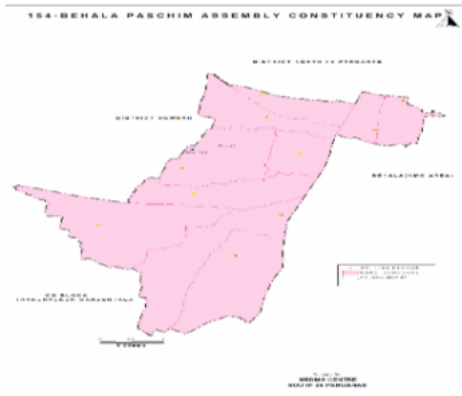

Cad View

Key MAP View