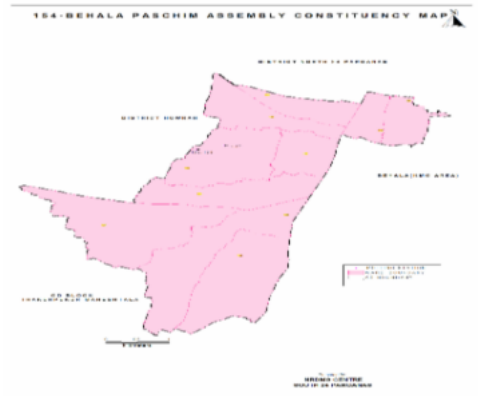

Cad View

Key MAP View