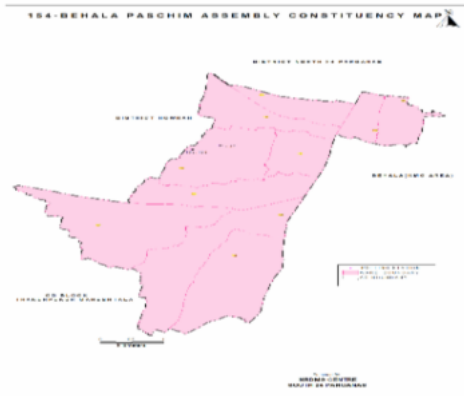

নির্বাচক নিবন্ধন আধিকারিকের স্বাক্ষর

Nazri Naksha

Google Map View

Polling Station Building Front View

Polling Station Front View

Cad View

Key MAP View

1 নাম : ভলা অধিকারী পিতার নাম: সনত অধিকারী বাড়ির নং : n0199 বয়স : 44 লিঙ্গ : পুরুষ	HSV3662012 ফটো উপলব্ধ	2 নাম : পতুল অধিকারী স্বামীর নাম: ভলা অধিকারী বাড়ির নং : n0199 বয়স : 40 লিঙ্গ : মহিলা	HSV3662004 ফটো উপলব্ধ	3 নাম : অমিত কম্বার বল্লিকী পিতার নাম: বাবুলাল বল্লিকী বাড়ির নং : n0173 বয়স : 42 লিঙ্গ : পুরুষ	HSV3662020 ফটো উপলব্ধ
4 নাম : সর্বাঙ্গী ব্যানার্জী পিতার নাম: দীপক ব্যানার্জী বাড়ির নং : n0623 বয়স : 41 লিঙ্গ : পুরুষ	HSV2970176 ফটো উপলব্ধ	5 নাম : সুলগা ব্যানার্জী পিতার নাম: দেবশীষ ব্যানার্জী বাড়ির নং : n0324 বয়স : 36 লিঙ্গ : মহিলা	ROQ1493196 ফটো উপলব্ধ	Q 6 নাম : সত্য বরাল মায়ের নাম: কুসুম বরাল বাড়ির নং : বয়স : 49 লিঙ্গ : পুরুষ	ROQ2751394 ফটো উপলব্ধ
7 নাম : পুনিমা বিশ্বাস স্বামীর নাম: গউর বিশ্বাস বাড়ির নং : n0284 বয়স : 43 লিঙ্গ : মহিলা	HSV3662384 ফটো উপলব্ধ	8 নাম : সনঞ্জয় দাস পিতার নাম: রবি ডাস বাড়ির নং : n0174 বয়স : 39 লিঙ্গ : পুরুষ	HSV3662046 ফটো উপলব্ধ	Q 9 নাম : সুরত দেবনাথ পিতার নাম: হারান দেবনাথ বাড়ির নং : বয়স : 45 লিঙ্গ : পুরুষ	ROQ2059533 ফটো উপলব্ধ
10 নাম : দেবপ্রসাদ ঘোড়াই পিতার নাম: বটুল ঘোড়াই বাড়ির নং : n0441 বয়স : 48 লিঙ্গ : পুরুষ	HSV2023869 ফটো উপলব্ধ	11 নাম : তপন ঘড়ামি পিতার নাম: নিকুঞ্জ ঘড়ামি বাড়ির নং : n0070 বয়স : 43 লিঙ্গ : পুরুষ	HSV3662178 ফটো উপলব্ধ	12 নাম : তপন হালদার পিতার নাম: হারধন হালদার বাড়ির নং : n0058 বয়স : 58 লিঙ্গ : পুরুষ	HSV1805076 ফটো উপলব্ধ
13 নাম : তপতী হালদার স্বামীর নাম: স্বপন হালদার বাড়ির নং : n0435 বয়স : 39 লিঙ্গ : মহিলা	ROQ1711662 ফটো উপলব্ধ	14 নাম : স্নিতা মমতা কুজুর আগরওয়াল পিতার নাম: সজিত কুজুর বাড়ির নং : n0160 বয়স : 41 লিঙ্গ : মহিলা	HSV3661790 ফটো উপলব্ধ	15 নাম : জুই মল্লিক স্বামীর নাম: মিন্টু মল্লিক বাড়ির নং : n0176 বয়স : 37 লিঙ্গ : মহিলা	HSV3662038 ফটো উপলব্ধ
16 নাম : রপা মোগুল স্বামীর নাম: তারক মোগুল বাড়ির নং : 18৮বি/২৪ বয়স : 42 লিঙ্গ : মহিলা	HSV3662400 ফটো উপলব্ধ	17 নাম : সৌমেন্দ্র রঙ্গ পিতার নাম: রবীন্দ্র নথ রঙ্গ বাড়ির নং : n0166 বয়স : 56 লিঙ্গ : পুরুষ	HSV3661956 ফটো উপলব্ধ	18 নাম : সোমা রঙ্গ পিতার নাম: সৈলেন্দ্রনথ রঙ্গ বাড়ির নং : n0166 বয়স : 50 লিঙ্গ : মহিলা	HSV3661931 ফটো উপলব্ধ
19 নাম : সোমা রায় স্বামীর নাম: সৌমেন্দ্রা নথ রঙ্গ বাড়ির নং : n0166 বয়স : 39 লিঙ্গ : মহিলা	HSV3661949 ফটো উপলব্ধ	20 নাম : সজল সিকদার পিতার নাম: রমনি মোহন সিকদার বাড়ির নং : n0440 বয়স : 48 লিঙ্গ : পুরুষ	ROQ1965359 ফটো উপলব্ধ	21 নাম : সোমা সীজু রয় স্বামীর নাম: রমেশ সীজু রয় বাড়ির নং : n0164 বয়স : 50 লিঙ্গ : মহিলা	HSV3661907 ফটো উপলব্ধ
22 নাম : সঞ্জু খাতুন পিতার নাম: সেখ আনোয়ার বাড়ির নং : 000 বয়স : 24 লিঙ্গ : মহিলা	ROQ3245222 ফটো উপলব্ধ	23 নাম : অবিনাশ মুখার্জী পিতার নাম: শিব নাথ মুখোপাধ্যায় বাড়ির নং : ২বি, ২৬৫ বয়স : 25 লিঙ্গ : পুরুষ	ROQ3510195 ফটো উপলব্ধ	24 নাম : শিব নাথ মুখোপাধ্যায় পিতার নাম: বঙ্কু বিহারি মুখোপাধ্যায় বাড়ির নং : ২বি, ২৬৫ বয়স : 59 লিঙ্গ : পুরুষ	ROQ2355089 ফটো উপলব্ধ
25 নাম : অনুরাধা মুখোপাধ্যায় স্বামীর নাম: শিব নাথ মুখোপাধ্যায় বাড়ির নং : ২বি, ২৬৫ বয়স : 53 লিঙ্গ : মহিলা	ROQ2355196 ফটো উপলব্ধ	26 নাম : আদিত্য পাঠক পিতার নাম: রবী শংকর পাঠক বাড়ির নং : 2/ডী বয়স : 23 লিঙ্গ : পুরুষ	ROQ3412996 ফটো উপলব্ধ	27 নাম : লক্ষ্মী দাস স্বামীর নাম: অশোক দাস বাড়ির নং : 3A বয়স : 50 লিঙ্গ : মহিলা	ROQ3009859 ফটো উপলব্ধ
28 নাম : বিকাশ দাস পিতার নাম: অশোক দাস বাড়ির নং : 3A বয়স : 32 লিঙ্গ : পুরুষ	ROQ3029626 ফটো উপলব্ধ	29 নাম : জোহেনা খাতুন পিতার নাম: জাহাঙ্গীর হোসেন বাড়ির নং : 3A বয়স : 34 লিঙ্গ : মহিলা	ROQ2160141 ফটো উপলব্ধ	30 নাম : বরিশন ঘোষ পিতার নাম: তাপস ঘোষ বাড়ির নং : 3/এফ, বয়স : 37 লিঙ্গ : পুরুষ	ROQ1493188 ফটো উপলব্ধ