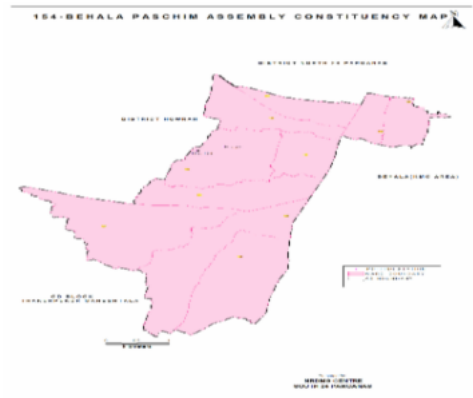

Google Map View