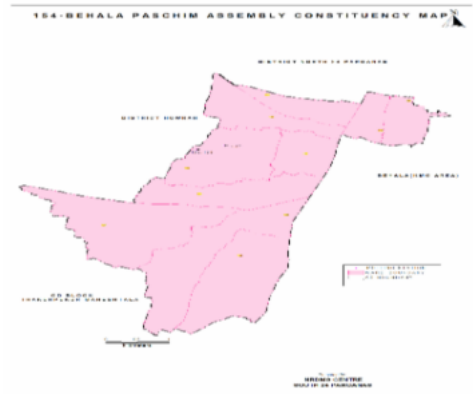

নির্বাচক নিবন্ধন আধিকারিকের স্বাক্ষর

Nazri Naksha

Google Map View

Polling Station Building Front View

Polling Station Front View

Cad View

Key MAP View

1 নাম : সেলীমা বিবি স্বামীর নাম: অরসাদ আলি বাড়ির নং : n0054 বয়স : 42 লিঙ্গ : মহিলা	HSV3664323 ফটো উপলব্ধ	2 নাম : সেখ ইসরাইল আলি পিতার নাম: অহদ আলি নিগার বাড়ির নং : n0054 বয়স : 40 লিঙ্গ : পুরুষ	HSV3664265 ফটো উপলব্ধ	3 নাম : বেবি ব্যানার্জী স্বামীর নাম: শীবদস বানার্জি বাড়ির নং : n0133 বয়স : 47 লিঙ্গ : মহিলা	HSV2035244 ফটো উপলব্ধ
4 নাম : অনিবার্ণ চ্যাটাঙ্কী পিতার নাম: চয়ন চ্যাটাঙ্কী বাড়ির নং : পি৭/১/৬ বয়স : 34 লিঙ্গ : পুরুষ	ROQ1713635 ফটো উপলব্ধ	5 নাম : শেফালী দোলই স্বামীর নাম: বাবলু দোলই বাড়ির নং : n0396 বয়স : 55 লিঙ্গ : মহিলা	ROQ2909695 ফটো উপলব্ধ	6 নাম : শৈলবালা ঘোষ স্বামীর নাম: দীপক ঘোষ বাড়ির নং : n0410 বয়স : 65 লিঙ্গ : মহিলা	WB/18/113/462090 ফটো উপলব্ধ
7 নাম : পিংয়ংকা মিএ পিতার নাম: তপন কুমার মিএ বাড়ির নং : n0091 বয়স : 39 লিঙ্গ : মহিলা	HSV3664315 ফটো উপলব্ধ	8 নাম : রাখরাণী পল স্বামীর নাম: জয়দেব পল বাড়ির নং : n0128 বয়স : 69 লিঙ্গ : মহিলা	HSV2483394 ফটো উপলব্ধ	9 নাম : ময়া তসাহা স্বামীর নাম: গকুল চন্দ্র তসাহা বাড়ির নং : n0133 বয়স : 72 লিঙ্গ : মহিলা	HSV2011153 ফটো উপলব্ধ
10 নাম : বেচু সর্দার মায়ের নাম: শুমিত্র সর্দার বাড়ির নং : n0056 বয়স : 42 লিঙ্গ : পুরুষ	HSV3664307 ফটো উপলব্ধ	11 নাম : সমান্তি সিংহ স্বামীর নাম: সুরত সিংহ বাড়ির নং : n0139 বয়স : 42 লিঙ্গ : মহিলা	HSV3664331 ফটো উপলব্ধ	12 নাম : মনীষা দাস হালদার স্বামীর নাম: অভিজীৎ দাস বাড়ির নং : বয়স : 30 লিঙ্গ : মহিলা	ROQ3553435 ফটো উপলব্ধ
13 নাম : শুভঙ্কর হালদার পিতার নাম: যাদব হালদার বাড়ির নং : বয়স : 26 লিঙ্গ : পুরুষ	ROQ3553575 ফটো উপলব্ধ	14 নাম : পরিতোষ কুমার চন্দ পিতার নাম: সুরেন্দ্রনাথ চন্দ বাড়ির নং : 1 বয়স : 98 লিঙ্গ : পুরুষ	WB/18/113/423072 ফটো উপলব্ধ	15 নাম : কৃষ্ণেন্দু চন্দ পিতার নাম: পরিতোষ কুমার চন্দ বাড়ির নং : 1 বয়স : 61 লিঙ্গ : পুরুষ	WB/18/113/423828 ফটো উপলব্ধ
16 নাম : সুজাতা চন্দ স্বামীর নাম: কৃষ্ণেন্দু চন্দ বাড়ির নং : 1 বয়স : 56 লিঙ্গ : মহিলা	WB/18/113/423829 ফটো উপলব্ধ	17 নাম : সৃজন চন্দ পিতার নাম: কৃষ্ণেন্দু চন্দ বাড়ির নং : 1 বয়স : 29 লিঙ্গ : পুরুষ	ROQ2909422 ফটো উপলব্ধ	18 নাম : অরিএ রায়চৌধুরী পিতার নাম: শ্যামলেন্দু রায়চৌধুরী বাড়ির নং : 1 & 5 বয়স : 42 লিঙ্গ : পুরুষ	HSV2981876 ফটো উপলব্ধ
19 নাম : কাকলি পদ্দার মায়ের নাম: শিপ্রা পোদ্দার বাড়ির নং : 1/5 বয়স : 53 লিঙ্গ : মহিলা	ROQ3342466 ফটো উপলব্ধ	20 নাম : শিপ্রা পোদ্দার স্বামীর নাম: সুকুমার চন্দ্র পদ্দার বাড়ির নং : 1/5 বয়স : 80 লিঙ্গ : মহিলা	ROQ3342458 ফটো উপলব্ধ	21 নাম : অনুপম পোদ্দার মায়ের নাম: শিপ্রা পোদ্দার বাড়ির নং : 1/5 বয়স : 49 লিঙ্গ : পুরুষ	HSV1789668 ফটো উপলব্ধ
22 নাম : মনোরমা বেছুরা স্বামীর নাম: নিরাকার বেছুরা বাড়ির নং : 1/6 বয়স : 41 লিঙ্গ : মহিলা	ROQ3068301 ফটো উপলব্ধ	23 নাম : স্বপন কুমার বিশ্বাস পিতার নাম: সুরেশ বিশ্বাস বাড়ির নং : 1/6 বয়স : 80 লিঙ্গ : পুরুষ	WB/18/113/423064 ফটো উপলব্ধ	24 নাম : রিনা বিশ্বাস স্বামীর নাম: স্বপন কুমার বিশ্বাস বাড়ির নং : 1/6 বয়স : 66 লিঙ্গ : মহিলা	WB/18/113/423149 ফটো উপলব্ধ
25 নাম : প্রণব বিশ্বাস পিতার নাম: স্বপন কুমার বিশ্বাস বাড়ির নং : 1/6 বয়স : 46 লিঙ্গ : পুরুষ	HSV1780899 ফটো উপলব্ধ	26 নাম : প্রবীর বিশ্বাস পিতার নাম: স্বপন কুমার বিশ্বাস বাড়ির নং : 1/6 বয়স : 44 লিঙ্গ : পুরুষ	HSV2033900 ফটো উপলব্ধ	27 নাম : শ্রাবনী বিশ্বাস স্বামীর নাম: প্রনব বিশ্বাস বাড়ির নং : 1/6 বয়স : 41 লিঙ্গ : মহিলা	ROQ0901777 ফটো উপলব্ধ
28 নাম : শিলা বিশ্বাস স্বামীর নাম: প্রবীর বিশ্বাস বাড়ির নং : 1/6 বয়স : 41 লিঙ্গ : মহিলা	ROQ2909539 ফটো উপলব্ধ	29 নাম : অর্পনা মন্ডল পিতার নাম: নারায়ন হালদার বাড়ির নং : 1/6 বয়স : 44 লিঙ্গ : মহিলা	GGC2248540 ফটো উপলব্ধ	30 নাম : পুলক দাস পিতার নাম: পরিতোষ দাস বাড়ির নং : 1/7 বয়স : 34 লিঙ্গ : পুরুষ	ROQ3112364 ফটো উপলব্ধ