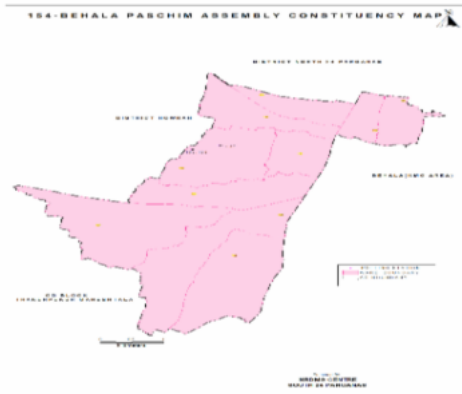

নির্বাচক নিবন্ধন আধিকারিকের স্বাক্ষর

Nazri Naksha

Google Map View

Polling Station Building Front View

Polling Station Front View

Cad View

Key MAP View

1 নাম : সেলীমা বিবি স্বামীর নাম: অরসাদ আলি বাড়ির নং : n0054 বয়স : 42 লিঙ্গ : মহিলা	HSV3664323 ফটো উপলব্ধ	2 নাম : সেখ ইসরাইল আলি পিতার নাম: অহদ আলি নিগার বাড়ির নং : n0054 বয়স : 40 লিঙ্গ : পুরুষ	HSV3664265 ফটো উপলব্ধ	3 নাম : বেবি ব্যানার্জী স্বামীর নাম: শীবদস বানার্জি বাড়ির নং : n0133 বয়স : 47 লিঙ্গ : মহিলা	HSV2035244 ফটো উপলব্ধ
4 নাম : অনিবার্ণ চ্যাটাঙ্কী পিতার নাম: চয়ন চ্যাটাঙ্কী বাড়ির নং : পি৭/১/৬ বয়স : 34 লিঙ্গ : পুরুষ	ROQ1713635 ফটো উপলব্ধ	5 নাম : শেফালী দোলই স্বামীর নাম: বাবলু দোলই বাড়ির নং : n0396 বয়স : 55 লিঙ্গ : মহিলা	ROQ2909695 ফটো উপলব্ধ	6 নাম : শৈলবালা ঘোষ স্বামীর নাম: দীপক ঘোষ বাড়ির নং : n0410 বয়স : 65 লিঙ্গ : মহিলা	WB/18/113/462090 ফটো উপলব্ধ
7 নাম : পিংয়ংকা মিএ পিতার নাম: তপন কুমার মিএ বাড়ির নং : n0091 বয়স : 39 লিঙ্গ : মহিলা	HSV3664315 ফটো উপলব্ধ	8 নাম : রাখরাণী পল স্বামীর নাম: জয়দেব পল বাড়ির নং : n0128 বয়স : 69 লিঙ্গ : মহিলা	HSV2483394 ফটো উপলব্ধ	9 নাম : ময়া তসাহা স্বামীর নাম: গকুল চন্দ্র তসাহা বাড়ির নং : n0133 বয়স : 72 লিঙ্গ : মহিলা	HSV2011153 ফটো উপলব্ধ
10 নাম : বেচু সর্দার মায়ের নাম: শুমিত্র সর্দার বাড়ির নং : n0056 বয়স : 42 লিঙ্গ : পুরুষ	HSV3664307 ফটো উপলব্ধ	11 নাম : সমান্তি সিংহ স্বামীর নাম: সুরত সিংহ বাড়ির নং : n0139 বয়স : 42 লিঙ্গ : মহিলা	HSV3664331 ফটো উপলব্ধ	12 নাম : মনীষা দাস হালদার স্বামীর নাম: অভিজীৎ দাস বাড়ির নং : বয়স : 30 লিঙ্গ : মহিলা	ROQ3553435 ফটো উপলব্ধ
13 নাম : শুভঙ্কর হালদার পিতার নাম: যাদব হালদার বাড়ির নং : বয়স : 26 লিঙ্গ : পুরুষ	ROQ3553575 ফটো উপলব্ধ	14 নাম : পরিতোষ কুমার চন্দ পিতার নাম: সুরেন্দ্রনাথ চন্দ বাড়ির নং : 1 বয়স : 98 লিঙ্গ : পুরুষ	WB/18/113/423072 ফটো উপলব্ধ	15 নাম : কৃষ্ণেন্দু চন্দ পিতার নাম: পরিতোষ কুমার চন্দ বাড়ির নং : 1 বয়স : 61 লিঙ্গ : পুরুষ	WB/18/113/423828 ফটো উপলব্ধ
16 নাম : সুজাতা চন্দ স্বামীর নাম: কৃষ্ণেন্দু চন্দ বাড়ির নং : 1 বয়স : 56 লিঙ্গ : মহিলা	WB/18/113/423829 ফটো উপলব্ধ	17 নাম : সৃজন চন্দ পিতার নাম: কৃষ্ণেন্দু চন্দ বাড়ির নং : 1 বয়স : 29 লিঙ্গ : পুরুষ	ROQ2909422 ফটো উপলব্ধ	18 নাম : অরিএ রায়চৌধুরী পিতার নাম: শ্যামলেন্দু রায়চৌধুরী বাড়ির নং : 1 & 5 বয়স : 42 লিঙ্গ : পুরুষ	HSV2981876 ফটো উপলব্ধ
19 নাম : কাকলি পদ্দার মায়ের নাম: শিপ্রা পোদ্দার বাড়ির নং : 1/5 বয়স : 53 লিঙ্গ : মহিলা	ROQ3342466 ফটো উপলব্ধ	20 নাম : শিপ্রা পোদ্দার স্বামীর নাম: সুকুমার চন্দ্র পদ্দার বাড়ির নং : 1/5 বয়স : 80 লিঙ্গ : মহিলা	ROQ3342458 ফটো উপলব্ধ	21 নাম : অনুপম পোদ্দার মায়ের নাম: শিপ্রা পোদ্দার বাড়ির নং : 1/5 বয়স : 49 লিঙ্গ : পুরুষ	HSV1789668 ফটো উপলব্ধ
22 নাম : মনোরমা বেছুরা স্বামীর নাম: নিরাকার বেছুরা বাড়ির নং : 1/6 বয়স : 41 লিঙ্গ : মহিলা	ROQ3068301 ফটো উপলব্ধ	23 নাম : স্বপন কুমার বিশ্বাস পিতার নাম: সুরেশ বিশ্বাস বাড়ির নং : 1/6 বয়স : 80 লিঙ্গ : পুরুষ	WB/18/113/423064 ফটো উপলব্ধ	24 নাম : রিনা বিশ্বাস স্বামীর নাম: স্বপন কুমার বিশ্বাস বাড়ির নং : 1/6 বয়স : 66 লিঙ্গ : মহিলা	WB/18/113/423149 ফটো উপলব্ধ
25 নাম : প্রণব বিশ্বাস পিতার নাম: স্বপন কুমার বিশ্বাস বাড়ির নং : 1/6 বয়স : 46 লিঙ্গ : পুরুষ	HSV1780899 ফটো উপলব্ধ	26 নাম : প্রবীর বিশ্বাস পিতার নাম: স্বপন কুমার বিশ্বাস বাড়ির নং : 1/6 বয়স : 44 লিঙ্গ : পুরুষ	HSV2033900 ফটো উপলব্ধ	27 নাম : শ্রাবনী বিশ্বাস স্বামীর নাম: প্রনব বিশ্বাস বাড়ির নং : 1/6 বয়স : 41 লিঙ্গ : মহিলা	ROQ0901777 ফটো উপলব্ধ
28 নাম : শিলা বিশ্বাস স্বামীর নাম: প্রবীর বিশ্বাস বাড়ির নং : 1/6 বয়স : 41 লিঙ্গ : মহিলা	ROQ2909539 ফটো উপলব্ধ	29 নাম : অর্পনা মন্ডল পিতার নাম: নারায়ন হালদার বাড়ির নং : 1/6 বয়স : 44 লিঙ্গ : মহিলা	GGC2248540 ফটো উপলব্ধ	30 নাম : পুলক দাস পিতার নাম: পরিতোষ দাস বাড়ির নং : 1/7 বয়স : 34 লিঙ্গ : পুরুষ	ROQ3112364 ফটো উপলব্ধ