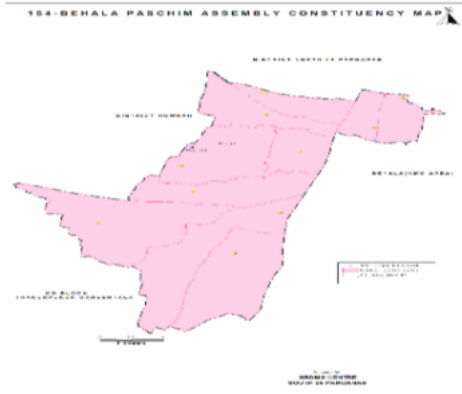

নির্বাচক নিবন্ধন আধিকারিকের স্বাক্ষর

Nazri Naksha

Google Map View

Polling Station Building Front View

Polling Station Front View

Cad View

Key MAP View

1 নাম : সেলীমা বিবি স্বামীর নাম: অরসাদ আলি বাড়ির নং : n0054 বয়স : 42 লিঙ্গ : মহিলা	HSV3664323 ফটো উপলব্ধ	2 নাম : সেখ ইসরাইল আলি পিতার নাম: অহদ আলি নিগার বাড়ির নং : n0054 বয়স : 40 লিঙ্গ : পুরুষ	HSV3664265 ফটো উপলব্ধ	3 নাম : বেবি ব্যানার্জী স্বামীর নাম: শীবদস বানার্জি বাড়ির নং : n0133 বয়স : 47 লিঙ্গ : মহিলা	HSV2035244 ফটো উপলব্ধ
4 নাম : অনিবার্ণ চ্যাটাঙ্কী পিতার নাম: চয়ন চ্যাটাঙ্কী বাড়ির নং : পি৭/১/৬ বয়স : 34 লিঙ্গ : পুরুষ	ROQ1713635 ফটো উপলব্ধ	5 নাম : শেফালী দোলই স্বামীর নাম: বাবলু দোলই বাড়ির নং : n0396 বয়স : 55 লিঙ্গ : মহিলা	ROQ2909695 ফটো উপলব্ধ	6 নাম : শৈলবালা ঘোষ স্বামীর নাম: দীপক ঘোষ বাড়ির নং : n0410 বয়স : 65 লিঙ্গ : মহিলা	WB/18/113/462090 ফটো উপলব্ধ
7 নাম : পিংয়ংকা মিএ পিতার নাম: তপন কুমার মিএ বাড়ির নং : n0091 বয়স : 39 লিঙ্গ : মহিলা	HSV3664315 ফটো উপলব্ধ	8 নাম : রাখরাণী পল স্বামীর নাম: জয়দেব পল বাড়ির নং : n0128 বয়স : 69 লিঙ্গ : মহিলা	HSV2483394 ফটো উপলব্ধ	9 নাম : ময়া তসাহা স্বামীর নাম: গকুল চন্দ্র তসাহা বাড়ির নং : n0133 বয়স : 72 লিঙ্গ : মহিলা	HSV2011153 ফটো উপলব্ধ
10 নাম : বেচু সর্দার মায়ের নাম: শুমিত্র সর্দার বাড়ির নং : n0056 বয়স : 42 লিঙ্গ : পুরুষ	HSV3664307 ফটো উপলব্ধ	11 নাম : সমান্তি সিংহ স্বামীর নাম: সুরত সিংহ বাড়ির নং : n0139 বয়স : 42 লিঙ্গ : মহিলা	HSV3664331 ফটো উপলব্ধ	12 নাম : মনীষা দাস হালদার স্বামীর নাম: অভিজীৎ দাস বাড়ির নং : বয়স : 30 লিঙ্গ : মহিলা	ROQ3553435 ফটো উপলব্ধ
13 নাম : শুভঙ্কর হালদার পিতার নাম: যাদব হালদার বাড়ির নং : বয়স : 26 লিঙ্গ : পুরুষ	ROQ3553575 ফটো উপলব্ধ	14 নাম : পরিতোষ কুমার চন্দ পিতার নাম: সুরেন্দ্রনাথ চন্দ বাড়ির নং : 1 বয়স : 98 লিঙ্গ : পুরুষ	WB/18/113/423072 ফটো উপলব্ধ	15 নাম : কৃষ্ণেন্দু চন্দ পিতার নাম: পরিতোষ কুমার চন্দ বাড়ির নং : 1 বয়স : 61 লিঙ্গ : পুরুষ	WB/18/113/423828 ফটো উপলব্ধ
16 নাম : সুজাতা চন্দ স্বামীর নাম: কৃষ্ণেন্দু চন্দ বাড়ির নং : 1 বয়স : 56 লিঙ্গ : মহিলা	WB/18/113/423829 ফটো উপলব্ধ	17 নাম : সৃজন চন্দ পিতার নাম: কৃষ্ণেন্দু চন্দ বাড়ির নং : 1 বয়স : 29 লিঙ্গ : পুরুষ	ROQ2909422 ফটো উপলব্ধ	18 নাম : অরিএ রায়চৌধুরী পিতার নাম: শ্যামলেন্দু রায়চৌধুরী বাড়ির নং : 1 & 5 বয়স : 42 লিঙ্গ : পুরুষ	HSV2981876 ফটো উপলব্ধ
19 নাম : কাকলি পদ্দার মায়ের নাম: শিপ্রা পোদ্দার বাড়ির নং : 1/5 বয়স : 53 লিঙ্গ : মহিলা	ROQ3342466 ফটো উপলব্ধ	20 নাম : শিপ্রা পোদ্দার স্বামীর নাম: সুকুমার চন্দ্র পদ্দার বাড়ির নং : 1/5 বয়স : 80 লিঙ্গ : মহিলা	ROQ3342458 ফটো উপলব্ধ	21 নাম : অনুপম পোদ্দার মায়ের নাম: শিপ্রা পোদ্দার বাড়ির নং : 1/5 বয়স : 49 লিঙ্গ : পুরুষ	HSV1789668 ফটো উপলব্ধ
22 নাম : মনোরমা বেছুরা স্বামীর নাম: নিরাকার বেছুরা বাড়ির নং : 1/6 বয়স : 41 লিঙ্গ : মহিলা	ROQ3068301 ফটো উপলব্ধ	23 নাম : স্বপন কুমার বিশ্বাস পিতার নাম: সুরেশ বিশ্বাস বাড়ির নং : 1/6 বয়স : 80 লিঙ্গ : পুরুষ	WB/18/113/423064 ফটো উপলব্ধ	24 নাম : রিনা বিশ্বাস স্বামীর নাম: স্বপন কুমার বিশ্বাস বাড়ির নং : 1/6 বয়স : 66 লিঙ্গ : মহিলা	WB/18/113/423149 ফটো উপলব্ধ
25 নাম : প্রণব বিশ্বাস পিতার নাম: স্বপন কুমার বিশ্বাস বাড়ির নং : 1/6 বয়স : 46 লিঙ্গ : পুরুষ	HSV1780899 ফটো উপলব্ধ	26 নাম : প্রবীর বিশ্বাস পিতার নাম: স্বপন কুমার বিশ্বাস বাড়ির নং : 1/6 বয়স : 44 লিঙ্গ : পুরুষ	HSV2033900 ফটো উপলব্ধ	27 নাম : শ্রাবনী বিশ্বাস স্বামীর নাম: প্রনব বিশ্বাস বাড়ির নং : 1/6 বয়স : 41 লিঙ্গ : মহিলা	ROQ0901777 ফটো উপলব্ধ
28 নাম : শিলা বিশ্বাস স্বামীর নাম: প্রবীর বিশ্বাস বাড়ির নং : 1/6 বয়স : 41 লিঙ্গ : মহিলা	ROQ2909539 ফটো উপলব্ধ	29 নাম : অর্পনা মন্ডল পিতার নাম: নারায়ন হালদার বাড়ির নং : 1/6 বয়স : 44 লিঙ্গ : মহিলা	GGC2248540 ফটো উপলব্ধ	30 নাম : পুলক দাস পিতার নাম: পরিতোষ দাস বাড়ির নং : 1/7 বয়স : 34 লিঙ্গ : পুরুষ	ROQ3112364 ফটো উপলব্ধ