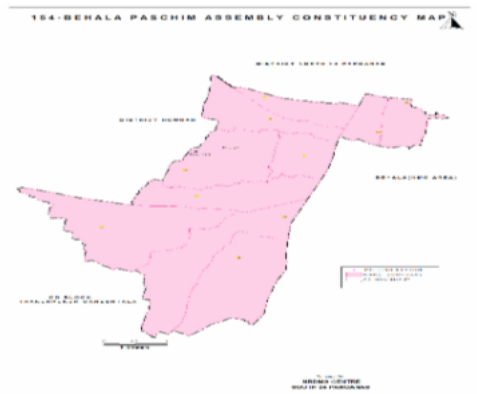

নির্বাচক নিবন্ধন আধিকারিকের স্বাক্ষর

Nazri Naksha

Google Map View

Polling Station Building Front View

Polling Station Front View

Cad View

Key MAP View

1 নাম : বাবলু ভাণ্ডারি পিতার নাম: কালিচরন ভাণ্ডারী বাড়ির নং : ২১ বয়স : 68 লিঙ্গ : পুরুষ	ROQ3390127 ফটো উপলব্ধ	2 নাম : সন্ধ্যা ভাণ্ডারি স্বামীর নাম: বাবলু ভাণ্ডারী বাড়ির নং : ২১ বয়স : 58 লিঙ্গ : মহিলা	ROQ3390119 ফটো উপলব্ধ	3 নাম : তুফান দাস পিতার নাম: সতীশ দাস বাড়ির নং : n0484 বয়স : 76 লিঙ্গ : পুরুষ	WB/18/113/495682 ফটো উপলব্ধ
4 নাম : সুলেখা দাস স্বামীর নাম: তুফান দাস বাড়ির নং : n0478 বয়স : 59 লিঙ্গ : মহিলা	WB/18/113/495124 ফটো উপলব্ধ	5 নাম : তাপস দাস পিতার নাম: তুফান দাস বাড়ির নং : n0481 বয়স : 43 লিঙ্গ : পুরুষ	ROQ0917476 ফটো উপলব্ধ	6 নাম : সাগরীকা কর্মকার স্বামীর নাম: সঞ্জয় কর্মকার বাড়ির নং : n0642 বয়স : 39 লিঙ্গ : মহিলা	ROQ1494160 ফটো উপলব্ধ
7 নাম : সোমা প্রধান পিতার নাম: বিমল প্রধান বাড়ির নং : n0628 বয়স : 40 লিঙ্গ : মহিলা	ROQ2751774 ফটো উপলব্ধ	8 নাম : কানন দাস স্বামীর নাম: গৌর চন্দ্র দাস বাড়ির নং : 1 বয়স : 64 লিঙ্গ : মহিলা	ROQ2751709 ফটো উপলব্ধ	9 নাম : শৈলেন দাস পিতার নাম: গৌরচন্দ্র দাস বাড়ির নং : 1 বয়স : 52 লিঙ্গ : পুরুষ	ROQ3550589 ফটো উপলব্ধ
10 নাম : সুকুমার দাস পিতার নাম: গৌরচন্দ্র দাস বাড়ির নং : 1 বয়স : 51 লিঙ্গ : পুরুষ	ROQ3388097 ফটো উপলব্ধ	11 নাম : মামনী দাস স্বামীর নাম: শৈলেন দাস বাড়ির নং : 1 বয়স : 48 লিঙ্গ : মহিলা	HSV3016128 ফটো উপলব্ধ	12 নাম : প্রিয়াঙ্কা দাস পিতার নাম: শৈলেন দাস বাড়ির নং : 1 বয়স : 28 লিঙ্গ : মহিলা	ROQ2909794 ফটো উপলব্ধ
13 নাম : শোভণ পত্র পিতার নাম: শরত চন্দ্র পত্র বাড়ির নং : 1 বয়স : 50 লিঙ্গ : পুরুষ	WB/18/113/492437 ফটো উপলব্ধ	14 নাম : টুমপা পত্র স্বামীর নাম: শোভণ পত্র বাড়ির নং : 1 বয়স : 44 লিঙ্গ : মহিলা	HSV3014446 ফটো উপলব্ধ	15 নাম : ইশিতা পাত্র পিতার নাম: শোভণ পাত্র বাড়ির নং : 1 বয়স : 27 লিঙ্গ : মহিলা	ROQ3411683 ফটো উপলব্ধ
16 নাম : দিনেশ প্রসাদ পিতার নাম: মহেশ প্রসাদ বাড়ির নং : 1 বয়স : 57 লিঙ্গ : পুরুষ	WB/18/113/492764 ফটো উপলব্ধ	17 নাম : ভরতচন্দ্র সামল পিতার নাম: নাথ সামল বাড়ির নং : 1 বয়স : 66 লিঙ্গ : পুরুষ	WB/18/113/492074 ফটো উপলব্ধ	18 নাম : অণু সামল স্বামীর নাম: ভরত সামল বাড়ির নং : 1 বয়স : 56 লিঙ্গ : মহিলা	WB/18/113/492377 ফটো উপলব্ধ
19 নাম : অঞ্জলি শ্যামল পিতার নাম: ভরত চন্দ্র শ্যামল বাড়ির নং : 1 বয়স : 29 লিঙ্গ : মহিলা	ROQ3470242 ফটো উপলব্ধ	20 নাম : প্রভাতী সামাল পিতার নাম: ভরত চন্দ্র সামাল বাড়ির নং : 1 বয়স : 28 লিঙ্গ : মহিলা	ROQ3470259 ফটো উপলব্ধ	21 নাম : সজল ডাস স্বামীর নাম: স্নেহময় ডাস বাড়ির নং : 1/1 বয়স : 52 লিঙ্গ : মহিলা	ROQ3546280 ফটো উপলব্ধ
22 নাম : শোভা দাস স্বামীর নাম: অসীম দাস বাড়ির নং : 1/1 বয়স : 50 লিঙ্গ : মহিলা	ROQ3549912 ফটো উপলব্ধ	23 নাম : সনত ডাস পিতার নাম: পরেশ চন্দ্র ডাস বাড়ির নং : 1/1 বয়স : 49 লিঙ্গ : পুরুষ	HSV3746070 ফটো উপলব্ধ	24 নাম : সৈকত দাস পিতার নাম: বুলন দাস বাড়ির নং : 1/1 বয়স : 29 লিঙ্গ : মহিলা	ROQ2909836 ফটো উপলব্ধ
25 নাম : শিবনী ডাঁড়া স্বামীর নাম: লকসমন ডাঁড়া বাড়ির নং : 1/1 বয়স : 96 লিঙ্গ : মহিলা	WB/18/113/492236 ফটো উপলব্ধ	26 নাম : রবিন ডাঁড়া পিতার নাম: লকসমন ডাঁড়া বাড়ির নং : 1/1 বয়স : 52 লিঙ্গ : পুরুষ	WB/18/113/492064 ফটো উপলব্ধ	27 নাম : সুকুমার ডাঁড়া পিতার নাম: লক্ষন কুমার ডাঁড়া বাড়ির নং : 1/1 বয়স : 44 লিঙ্গ : পুরুষ	HSV3746120 ফটো উপলব্ধ
28 নাম : সৌভীক ধাড়া পিতার নাম: দুলাল ধাড়া বাড়ির নং : 1/1 বয়স : 24 লিঙ্গ : পুরুষ	ROQ3245867 ফটো উপলব্ধ	29 নাম : রিয়া মাইতি পিতার নাম: নারায়ণ মাইতি বাড়ির নং : 1/1 বয়স : 23 লিঙ্গ : মহিলা	ROQ3411733 ফটো উপলব্ধ	30 নাম : যুতপল নাথ পিতার নাম: গঙ্গাধর নাথ বাড়ির নং : 1/1 বয়স : 61 লিঙ্গ : পুরুষ	ROQ3326618 ফটো উপলব্ধ