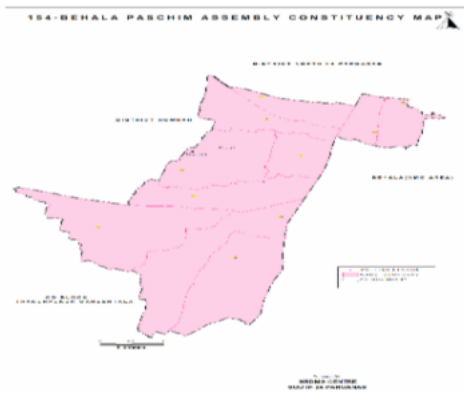

নির্বাচক নিবন্ধন আধিকারিকের স্বাক্ষর

Nazri Naksha

Google Map View

Polling Station Building Front View

Polling Station Front View

Cad View

Key MAP View

1 নাম : বাবলু ভাণ্ডারি পিতার নাম: কালিচরন ভাণ্ডারী বাড়ির নং : ২১ বয়স : 68 লিঙ্গ : পুরুষ	ROQ3390127 ফটো উপলব্ধ	2 নাম : সন্ধ্যা ভাণ্ডারি স্বামীর নাম: বাবলু ভাণ্ডারী বাড়ির নং : ২১ বয়স : 58 লিঙ্গ : মহিলা	ROQ3390119 ফটো উপলব্ধ	3 নাম : তুফান দাস পিতার নাম: সতীশ দাস বাড়ির নং : n0484 বয়স : 76 লিঙ্গ : পুরুষ	WB/18/113/495682 ফটো উপলব্ধ
4 নাম : সুলেখা দাস স্বামীর নাম: তুফান দাস বাড়ির নং : n0478 বয়স : 59 লিঙ্গ : মহিলা	WB/18/113/495124 ফটো উপলব্ধ	5 নাম : তাপস দাস পিতার নাম: তুফান দাস বাড়ির নং : n0481 বয়স : 43 লিঙ্গ : পুরুষ	ROQ0917476 ফটো উপলব্ধ	6 নাম : সাগরীকা কর্মকার স্বামীর নাম: সঞ্জয় কর্মকার বাড়ির নং : n0642 বয়স : 39 লিঙ্গ : মহিলা	ROQ1494160 ফটো উপলব্ধ
7 নাম : সোমা প্রধান পিতার নাম: বিমল প্রধান বাড়ির নং : n0628 বয়স : 40 লিঙ্গ : মহিলা	ROQ2751774 ফটো উপলব্ধ	8 নাম : কানন দাস স্বামীর নাম: গৌর চন্দ্র দাস বাড়ির নং : 1 বয়স : 64 লিঙ্গ : মহিলা	ROQ2751709 ফটো উপলব্ধ	9 নাম : শৈলেন দাস পিতার নাম: গৌরচন্দ্র দাস বাড়ির নং : 1 বয়স : 52 লিঙ্গ : পুরুষ	ROQ3550589 ফটো উপলব্ধ
10 নাম : সুকুমার দাস পিতার নাম: গৌরচন্দ্র দাস বাড়ির নং : 1 বয়স : 51 লিঙ্গ : পুরুষ	ROQ3388097 ফটো উপলব্ধ	11 নাম : মামনী দাস স্বামীর নাম: শৈলেন দাস বাড়ির নং : 1 বয়স : 48 লিঙ্গ : মহিলা	HSV3016128 ফটো উপলব্ধ	12 নাম : প্রিয়াঙ্কা দাস পিতার নাম: শৈলেন দাস বাড়ির নং : 1 বয়স : 28 লিঙ্গ : মহিলা	ROQ2909794 ফটো উপলব্ধ
13 নাম : শোভণ পত্র পিতার নাম: শরত চন্দ্র পত্র বাড়ির নং : 1 বয়স : 50 লিঙ্গ : পুরুষ	WB/18/113/492437 ফটো উপলব্ধ	14 নাম : টুমপা পত্র স্বামীর নাম: শোভণ পত্র বাড়ির নং : 1 বয়স : 44 লিঙ্গ : মহিলা	HSV3014446 ফটো উপলব্ধ	15 নাম : ইশিতা পাত্র পিতার নাম: শোভণ পাত্র বাড়ির নং : 1 বয়স : 27 লিঙ্গ : মহিলা	ROQ3411683 ফটো উপলব্ধ
16 নাম : দিনেশ প্রসাদ পিতার নাম: মহেশ প্রসাদ বাড়ির নং : 1 বয়স : 57 লিঙ্গ : পুরুষ	WB/18/113/492764 ফটো উপলব্ধ	17 নাম : ভরতচন্দ্র সামল পিতার নাম: নাথ সামল বাড়ির নং : 1 বয়স : 66 লিঙ্গ : পুরুষ	WB/18/113/492074 ফটো উপলব্ধ	18 নাম : অণু সামল স্বামীর নাম: ভরত সামল বাড়ির নং : 1 বয়স : 56 লিঙ্গ : মহিলা	WB/18/113/492377 ফটো উপলব্ধ
19 নাম : অঞ্জলি শ্যামল পিতার নাম: ভরত চন্দ্র শ্যামল বাড়ির নং : 1 বয়স : 29 লিঙ্গ : মহিলা	ROQ3470242 ফটো উপলব্ধ	20 নাম : প্রভাতী সামাল পিতার নাম: ভরত চন্দ্র সামাল বাড়ির নং : 1 বয়স : 28 লিঙ্গ : মহিলা	ROQ3470259 ফটো উপলব্ধ	21 নাম : সজল ডাস স্বামীর নাম: স্নেহময় ডাস বাড়ির নং : 1/1 বয়স : 52 লিঙ্গ : মহিলা	ROQ3546280 ফটো উপলব্ধ
22 নাম : শোভা দাস স্বামীর নাম: অসীম দাস বাড়ির নং : 1/1 বয়স : 50 লিঙ্গ : মহিলা	ROQ3549912 ফটো উপলব্ধ	23 নাম : সনত ডাস পিতার নাম: পরেশ চন্দ্র ডাস বাড়ির নং : 1/1 বয়স : 49 লিঙ্গ : পুরুষ	HSV3746070 ফটো উপলব্ধ	24 নাম : সৈকত দাস পিতার নাম: বুলন দাস বাড়ির নং : 1/1 বয়স : 29 লিঙ্গ : মহিলা	ROQ2909836 ফটো উপলব্ধ
25 নাম : শিবনী ডাঁড়া স্বামীর নাম: লকসমন ডাঁড়া বাড়ির নং : 1/1 বয়স : 96 লিঙ্গ : মহিলা	WB/18/113/492236 ফটো উপলব্ধ	26 নাম : রবিন ডাঁড়া পিতার নাম: লকসমন ডাঁড়া বাড়ির নং : 1/1 বয়স : 52 লিঙ্গ : পুরুষ	WB/18/113/492064 ফটো উপলব্ধ	27 নাম : সুকুমার ডাঁড়া পিতার নাম: লক্ষন কুমার ডাঁড়া বাড়ির নং : 1/1 বয়স : 44 লিঙ্গ : পুরুষ	HSV3746120 ফটো উপলব্ধ
28 নাম : সৌভীক ধাড়া পিতার নাম: দুলাল ধাড়া বাড়ির নং : 1/1 বয়স : 24 লিঙ্গ : পুরুষ	ROQ3245867 ফটো উপলব্ধ	29 নাম : রিয়া মাইতি পিতার নাম: নারায়ণ মাইতি বাড়ির নং : 1/1 বয়স : 23 লিঙ্গ : মহিলা	ROQ3411733 ফটো উপলব্ধ	30 নাম : যুতপল নাথ পিতার নাম: গঙ্গাধর নাথ বাড়ির নং : 1/1 বয়স : 61 লিঙ্গ : পুরুষ	ROQ3326618 ফটো উপলব্ধ