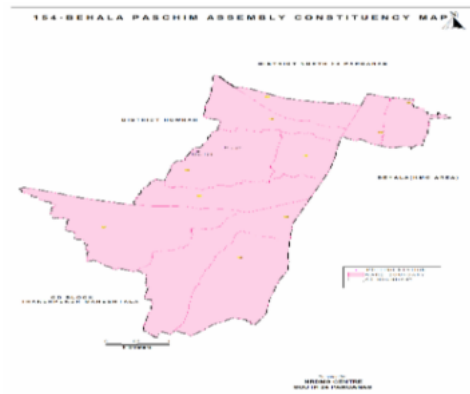

নির্বাচক নিবন্ধন আধিকারিকের স্বাক্ষর

Nazri Naksha

Google Map View

Polling Station Building Front View

Polling Station Front View

Cad View

Key MAP View

1 নাম : স্বপ্না দাস পিতার নাম: নুপেন দাস বাড়ির নং : n0208 বয়স : 39 লিঙ্গ : মহিলা	ROQ1708809 ফটো উপলব্ধ	2 নাম : সুইটি দাস পিতার নাম: দীপালয় দাস বাড়ির নং : n0233 বয়স : 33 লিঙ্গ : মহিলা	ROQ2631489 ফটো উপলব্ধ	3 নাম : ডোরা গুহা স্বামীর নাম: অমলানন্দ গুহা বাড়ির নং : n0286 বয়স : 80 লিঙ্গ : মহিলা	LFB0081679 ফটো উপলব্ধ
4 নাম : সত্যবেতা ব্যানার্জী পিতার নাম: জয়ন্ত ব্যানার্জী বাড়ির নং : বয়স : 24 লিঙ্গ : পুরুষ	ROQ3538477 ফটো উপলব্ধ	5 নাম : সৌম্যদিত্য ব্যানার্জী পিতার নাম: জয়ন্ত ব্যানার্জী বাড়ির নং : বয়স : 24 লিঙ্গ : পুরুষ	ROQ3539145 ফটো উপলব্ধ	6 নাম : মহেন্দ্র কুমার বেহেড়া পিতার নাম: মধব বেহেড়া বাড়ির নং : 1 বয়স : 66 লিঙ্গ : পুরুষ	HSV1848688 ফটো উপলব্ধ
7 নাম : শকুনতলা বেহেড়া স্বামীর নাম: মহেন্দ্র কুমার বেহেড়া বাড়ির নং : 1 বয়স : 61 লিঙ্গ : মহিলা	HSV1855402 ফটো উপলব্ধ	8 নাম : মাধবী বেহেরা পিতার নাম: মহেন্দ্র কুমার বেহেরা বাড়ির নং : 1 বয়স : 35 লিঙ্গ : মহিলা	ROQ1968486 ফটো উপলব্ধ	9 নাম : টুকু বিশ্বাস স্বামীর নাম: রবিণ বিশ্বাস বাড়ির নং : 1 বয়স : 65 লিঙ্গ : মহিলা	HSV1867217 ফটো উপলব্ধ
10 নাম : রুশিক বিশ্বাস পিতার নাম: রবীন বিশ্বাস বাড়ির নং : 1 বয়স : 35 লিঙ্গ : মহিলা	ROQ1612373 ফটো উপলব্ধ	11 নাম : রানা বিশ্বাস পিতার নাম: রবিন বিশ্বাস বাড়ির নং : 1 বয়স : 30 লিঙ্গ : পুরুষ	ROQ2543502 ফটো উপলব্ধ	12 নাম : সরজ দেবী স্বামীর নাম: বীরেন্দ্র শর্মা বাড়ির নং : 1 বয়স : 37 লিঙ্গ : মহিলা	ROQ2752418 ফটো উপলব্ধ
13 নাম : পিন্টু দত্ত পিতার নাম: অজিতকুমার দত্ত বাড়ির নং : 1 বয়স : 62 লিঙ্গ : পুরুষ	HSV1883438 ফটো উপলব্ধ	14 নাম : মৌসুমি দত্ত স্বামীর নাম: পিন্টু দত্ত বাড়ির নং : 1 বয়স : 56 লিঙ্গ : মহিলা	HSV1864966 ফটো উপলব্ধ	15 নাম : দিয়াসা দত্ত পিতার নাম: পিন্টু দত্ত বাড়ির নং : 1 বয়স : 27 লিঙ্গ : মহিলা	ROQ3040334 ফটো উপলব্ধ
16 নাম : রাজকুমারী রায় স্বামীর নাম: অজয় কুমার রায় বাড়ির নং : 1 বয়স : 40 লিঙ্গ : মহিলা	ROQ2543569 ফটো উপলব্ধ	17 নাম : সুদর্শন রঙ্গ পিতার নাম: মহেন্দ্র রঙ্গ বাড়ির নং : 1 বয়স : 53 লিঙ্গ : পুরুষ	WB/18/113/498414 ফটো উপলব্ধ	18 নাম : বিন্দু দেবী রায় স্বামীর নাম: সুদর্শন রায় বাড়ির নং : 1 বয়স : 52 লিঙ্গ : মহিলা	ROQ2543577 ফটো উপলব্ধ
Q 19 নাম : অজয় কুমার রায় পিতার নাম: মহেন্দ্র রায় বাড়ির নং : 1 বয়স : 48 লিঙ্গ : পুরুষ	HSV3018363 ফটো উপলব্ধ	Q 20 নাম : দীপক রায় পিতার নাম: অজয় কুমার রায় বাড়ির নং : 1 বয়স : 25 লিঙ্গ : পুরুষ	ROQ3569209 ফটো উপলব্ধ	Q 21 নাম : বিজয় কুমার রায় পিতার নাম: সুদর্শন রায় বাড়ির নং : 1 বয়স : 32 লিঙ্গ : পুরুষ	ROQ2543684 ফটো উপলব্ধ
Q 22 নাম : জ্যোতি রায় পিতার নাম: সুদর্শন রায় বাড়ির নং : 1 বয়স : 22 লিঙ্গ : মহিলা	ROQ3576089 ফটো উপলব্ধ	Q 23 নাম : রাহুল কুমার রায় পিতার নাম: সুদর্শন রায় বাড়ির নং : 001 বয়স : 24 লিঙ্গ : পুরুষ	ROQ3254323 ফটো উপলব্ধ	24 নাম : বিরেন্দ্র শর্মা পিতার নাম: বালেশ্বর শর্মা বাড়ির নং : 1 বয়স : 41 লিঙ্গ : পুরুষ	HSV3018371 ফটো উপলব্ধ
25 নাম : নাড় সাউ পিতার নাম: কানাই সাউ বাড়ির নং : 1 বয়স : 47 লিঙ্গ : পুরুষ	HSV3017050 ফটো উপলব্ধ	26 নাম : রিকা সাউ স্বামীর নাম: নারু সাউ বাড়ির নং : 1 বয়স : 35 লিঙ্গ : মহিলা	UVL1060045 ফটো উপলব্ধ	27 নাম : লিলামা সীজ স্বামীর নাম: অশোক সীজ বাড়ির নং : 1 বয়স : 67 লিঙ্গ : মহিলা	WB/18/113/498969 ফটো উপলব্ধ
28 নাম : পংকজ সীজ পিতার নাম: অশোক সীজ বাড়ির নং : 1 বয়স : 49 লিঙ্গ : পুরুষ	WB/18/113/498965 ফটো উপলব্ধ	29 নাম : সরজ কুমার সীজ পিতার নাম: অশোক সীজ বাড়ির নং : 1 বয়স : 43 লিঙ্গ : পুরুষ	HSV2522704 ফটো উপলব্ধ	30 নাম : সোনি সিং স্বামীর নাম: পঙ্কজ সিং বাড়ির নং : 1 বয়স : 43 লিঙ্গ : মহিলা	HSV3018389 ফটো উপলব্ধ