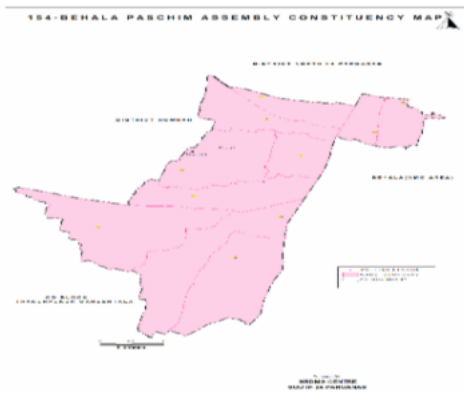

নির্বাচক নিবন্ধন আধিকারিকের স্বাক্ষর

Nazri Naksha

Google Map View

Polling Station Building Front View

Polling Station Front View

Cad View

Key MAP View

1 নাম : স্বপ্না দাস পিতার নাম: নুপেন দাস বাড়ির নং : n0208 বয়স : 39 লিঙ্গ : মহিলা	ROQ1708809 ফটো উপলব্ধ	2 নাম : সুইটি দাস পিতার নাম: দীপালয় দাস বাড়ির নং : n0233 বয়স : 33 লিঙ্গ : মহিলা	ROQ2631489 ফটো উপলব্ধ	3 নাম : ডোরা গুহা স্বামীর নাম: অমলানন্দ গুহা বাড়ির নং : n0286 বয়স : 80 লিঙ্গ : মহিলা	LFB0081679 ফটো উপলব্ধ
4 নাম : সত্যবেতা ব্যানার্জী পিতার নাম: জয়ন্ত ব্যানার্জী বাড়ির নং : বয়স : 24 লিঙ্গ : পুরুষ	ROQ3538477 ফটো উপলব্ধ	5 নাম : সৌম্যদিত্য ব্যানার্জী পিতার নাম: জয়ন্ত ব্যানার্জী বাড়ির নং : বয়স : 24 লিঙ্গ : পুরুষ	ROQ3539145 ফটো উপলব্ধ	6 নাম : মহেন্দ্র কুমার বেহেড়া পিতার নাম: মধব বেহেড়া বাড়ির নং : 1 বয়স : 66 লিঙ্গ : পুরুষ	HSV1848688 ফটো উপলব্ধ
7 নাম : শকুনতলা বেহেড়া স্বামীর নাম: মহেন্দ্র কুমার বেহেড়া বাড়ির নং : 1 বয়স : 61 লিঙ্গ : মহিলা	HSV1855402 ফটো উপলব্ধ	8 নাম : মাধবী বেহেরা পিতার নাম: মহেন্দ্র কুমার বেহেরা বাড়ির নং : 1 বয়স : 35 লিঙ্গ : মহিলা	ROQ1968486 ফটো উপলব্ধ	9 নাম : টুকু বিশ্বাস স্বামীর নাম: রবিণ বিশ্বাস বাড়ির নং : 1 বয়স : 65 লিঙ্গ : মহিলা	HSV1867217 ফটো উপলব্ধ
10 নাম : রুশিক বিশ্বাস পিতার নাম: রবীন বিশ্বাস বাড়ির নং : 1 বয়স : 35 লিঙ্গ : মহিলা	ROQ1612373 ফটো উপলব্ধ	11 নাম : রানা বিশ্বাস পিতার নাম: রবিন বিশ্বাস বাড়ির নং : 1 বয়স : 30 লিঙ্গ : পুরুষ	ROQ2543502 ফটো উপলব্ধ	12 নাম : সরজ দেবী স্বামীর নাম: বীরেন্দ্র শর্মা বাড়ির নং : 1 বয়স : 37 লিঙ্গ : মহিলা	ROQ2752418 ফটো উপলব্ধ
13 নাম : পিন্টু দত্ত পিতার নাম: অজিতকুমার দত্ত বাড়ির নং : 1 বয়স : 62 লিঙ্গ : পুরুষ	HSV1883438 ফটো উপলব্ধ	14 নাম : মৌসুমি দত্ত স্বামীর নাম: পিন্টু দত্ত বাড়ির নং : 1 বয়স : 56 লিঙ্গ : মহিলা	HSV1864966 ফটো উপলব্ধ	15 নাম : দিয়াসা দত্ত পিতার নাম: পিন্টু দত্ত বাড়ির নং : 1 বয়স : 27 লিঙ্গ : মহিলা	ROQ3040334 ফটো উপলব্ধ
16 নাম : রাজকুমারী রায় স্বামীর নাম: অজয় কুমার রায় বাড়ির নং : 1 বয়স : 40 লিঙ্গ : মহিলা	ROQ2543569 ফটো উপলব্ধ	17 নাম : সুদর্শন রঙ্গ পিতার নাম: মহেন্দ্র রঙ্গ বাড়ির নং : 1 বয়স : 53 লিঙ্গ : পুরুষ	WB/18/113/498414 ফটো উপলব্ধ	18 নাম : বিন্দু দেবী রায় স্বামীর নাম: সুদর্শন রায় বাড়ির নং : 1 বয়স : 52 লিঙ্গ : মহিলা	ROQ2543577 ফটো উপলব্ধ
Q 19 নাম : অজয় কুমার রায় পিতার নাম: মহেন্দ্র রায় বাড়ির নং : 1 বয়স : 48 লিঙ্গ : পুরুষ	HSV3018363 ফটো উপলব্ধ	Q 20 নাম : দীপক রায় পিতার নাম: অজয় কুমার রায় বাড়ির নং : 1 বয়স : 25 লিঙ্গ : পুরুষ	ROQ3569209 ফটো উপলব্ধ	Q 21 নাম : বিজয় কুমার রায় পিতার নাম: সুদর্শন রায় বাড়ির নং : 1 বয়স : 32 লিঙ্গ : পুরুষ	ROQ2543684 ফটো উপলব্ধ
Q 22 নাম : জ্যোতি রায় পিতার নাম: সুদর্শন রায় বাড়ির নং : 1 বয়স : 22 লিঙ্গ : মহিলা	ROQ3576089 ফটো উপলব্ধ	Q 23 নাম : রাহুল কুমার রায় পিতার নাম: সুদর্শন রায় বাড়ির নং : 001 বয়স : 24 লিঙ্গ : পুরুষ	ROQ3254323 ফটো উপলব্ধ	24 নাম : বিরেন্দ্র শর্মা পিতার নাম: বালেশ্বর শর্মা বাড়ির নং : 1 বয়স : 41 লিঙ্গ : পুরুষ	HSV3018371 ফটো উপলব্ধ
25 নাম : নাড় সাউ পিতার নাম: কানাই সাউ বাড়ির নং : 1 বয়স : 47 লিঙ্গ : পুরুষ	HSV3017050 ফটো উপলব্ধ	26 নাম : রিকা সাউ স্বামীর নাম: নারু সাউ বাড়ির নং : 1 বয়স : 35 লিঙ্গ : মহিলা	UVL1060045 ফটো উপলব্ধ	27 নাম : লিলামা সীজ স্বামীর নাম: অশোক সীজ বাড়ির নং : 1 বয়স : 67 লিঙ্গ : মহিলা	WB/18/113/498969 ফটো উপলব্ধ
28 নাম : পংকজ সীজ পিতার নাম: অশোক সীজ বাড়ির নং : 1 বয়স : 49 লিঙ্গ : পুরুষ	WB/18/113/498965 ফটো উপলব্ধ	29 নাম : সরজ কুমার সীজ পিতার নাম: অশোক সীজ বাড়ির নং : 1 বয়স : 43 লিঙ্গ : পুরুষ	HSV2522704 ফটো উপলব্ধ	30 নাম : সোনি সিং স্বামীর নাম: পঙ্কজ সিং বাড়ির নং : 1 বয়স : 43 লিঙ্গ : মহিলা	HSV3018389 ফটো উপলব্ধ