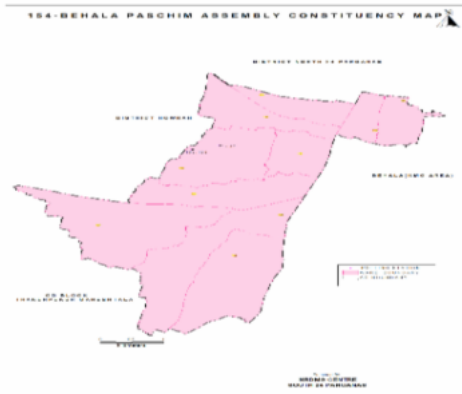

নির্বাচক নিবন্ধন আধিকারিকের স্বাক্ষর

Nazri Naksha

Google Map View

Polling Station Building Front View

Polling Station Front View

Cad View

Key MAP View

1 নাম : সৌরভ ভৌমিক পিতার নাম: অমল ভৌমিক বাড়ির নং : n0191 বয়স : 39 লিঙ্গ : পুরুষ	HSV3669397 ফটো উপলব্ধ	2 নাম : শংকর দাস পিতার নাম: বিকাশ দাস বাড়ির নং : n0336 বয়স : 50 লিঙ্গ : পুরুষ	WB/18/113/507589 ফটো উপলব্ধ	3 নাম : শঙ্কর প্রসাদ পিতার নাম: হরিশঙ্কর প্রসাদ বাড়ির নং : n0166 বয়স : 39 লিঙ্গ : পুরুষ	HSV3669496 ফটো উপলব্ধ
4 নাম : নিলু দাস স্বামীর নাম: হরলাল দাস বাড়ির নং : 2K বয়স : 72 লিঙ্গ : মহিলা	ROQ2632198 ফটো উপলব্ধ	5 নাম : দুলাল দাস পিতার নাম: হরলাল দাস বাড়ির নং : 2K বয়স : 51 লিঙ্গ : পুরুষ	ROQ2544047 ফটো উপলব্ধ	6 নাম : সনু সিং পিতার নাম: জ্যোতিষ সিং বাড়ির নং : 4 বয়স : 32 লিঙ্গ : পুরুষ	ROQ2543908 ফটো উপলব্ধ
7 নাম : মনিষা সিং স্বামীর নাম: সোনু সিং বাড়ির নং : 4 বয়স : 32 লিঙ্গ : মহিলা	ROQ3296399 ফটো উপলব্ধ	8 নাম : মঞ্জু প্রসাদ স্বামীর নাম: রাজেশ প্রসাদ বাড়ির নং : ৫ বয়স : 41 লিঙ্গ : মহিলা	ROQ3408846 ফটো উপলব্ধ	9 নাম : সীমা প্রসাদ জয়সওয়াল স্বামীর নাম: রাজেন্দ্র প্রসাদ জয়সওয়াল বাড়ির নং : 5 বয়স : 45 লিঙ্গ : মহিলা	ROQ2161198 ফটো উপলব্ধ
10 নাম : রেখা নাথ পিতার নাম: অজিত নাথ বাড়ির নং : 5/1 বয়স : 40 লিঙ্গ : মহিলা	ROQ2161180 ফটো উপলব্ধ	11 নাম : প্রবীর কুমার মারিক পিতার নাম: সেখ. মারিক বাড়ির নং : 6/1/2 বয়স : 72 লিঙ্গ : পুরুষ	ROQ2161248 ফটো উপলব্ধ	12 নাম : সুকা ওরাও পিতার নাম: বিরশা ওরাও বাড়ির নং : 6/1/2A বয়স : 43 লিঙ্গ : পুরুষ	ROQ2161230 ফটো উপলব্ধ
13 নাম : সরোজ ওরাও পিতার নাম: শুকা ওরাওন বাড়ির নং : 6/1/2A বয়স : 33 লিঙ্গ : পুরুষ	ROQ2161131 ফটো উপলব্ধ	Q 14 নাম : রিমা ওরাও পিতার নাম: চন্দ ওরাও বাড়ির নং : 6/1/2B বয়স : 31 লিঙ্গ : মহিলা	XZP1429869 ফটো উপলব্ধ	Q 15 নাম : পিন্টু মন্ডল পিতার নাম: অনিভ মন্ডল বাড়ির নং : 6/6 বয়স : 32 লিঙ্গ : পুরুষ	ROQ2161156 ফটো উপলব্ধ
16 নাম : শর্মিষ্ঠা বর্মন পিতার নাম: দুলাল দত্ত বাড়ির নং : 10 বয়স : 42 লিঙ্গ : মহিলা	ROQ2543833 ফটো উপলব্ধ	17 নাম : দিপালী মন্ডল স্বামীর নাম: জগন্নাথ মন্ডল বাড়ির নং : ১৩ডি বয়স : 38 লিঙ্গ : মহিলা	ASQ1899939 ফটো উপলব্ধ	18 নাম : শংকরী চ্যাটার্জী স্বামীর নাম: অমিতাভ চট্টোপাধ্যায় বাড়ির নং : 20/A বয়স : 76 লিঙ্গ : মহিলা	ROQ3195708 ফটো উপলব্ধ
19 নাম : সুমিত কুমার দে পিতার নাম: পাঁচু গোপাল দে বাড়ির নং : 21/1B বয়স : 48 লিঙ্গ : পুরুষ	ROQ1815182 ফটো উপলব্ধ	20 নাম : অর্ঘ্য দত্ত পিতার নাম: অপু দত্ত বাড়ির নং : 21/E বয়স : 30 লিঙ্গ : পুরুষ	ROQ2634160 ফটো উপলব্ধ	21 নাম : সুভাশীষ মিত্র পিতার নাম: সুশীল মিত্র বাড়ির নং : 24/22A বয়স : 59 লিঙ্গ : পুরুষ	ROQ2194009 ফটো উপলব্ধ
22 নাম : রনজীৎ মিত্র পিতার নাম: সুভাশীষ মিত্র বাড়ির নং : 24/22A বয়স : 31 লিঙ্গ : পুরুষ	ROQ2414001 ফটো উপলব্ধ	23 নাম : পারমিতা চৌধুরী স্বামীর নাম: তুহিন চৌধুরী বাড়ির নং : 32/3 বয়স : 53 লিঙ্গ : মহিলা	ROQ1968072 ফটো উপলব্ধ	24 নাম : সধনা তসাহা স্বামীর নাম: অমিতাভ চট্টোপাধ্যায় বাড়ির নং : 32/4 বয়স : 65 লিঙ্গ : মহিলা	HSV2050359 ফটো উপলব্ধ
25 নাম : উত্পল তসাহা পিতার নাম: শঙ্কর তসাহা বাড়ির নং : 32/4 বয়স : 54 লিঙ্গ : পুরুষ	HSV2050342 ফটো উপলব্ধ	26 নাম : সৌমেন তসাহা পিতার নাম: শঙ্কর তসাহা বাড়ির নং : 32/4 বয়স : 53 লিঙ্গ : পুরুষ	HSV2050417 ফটো উপলব্ধ	27 নাম : শ্রীজন তসাহা পিতার নাম: শঙ্কর তসাহা বাড়ির নং : 32/4 বয়স : 51 লিঙ্গ : পুরুষ	HSV3528171 ফটো উপলব্ধ
28 নাম : শ্বেতা সাহা স্বামীর নাম: সৌমেন সাহা বাড়ির নং : 32/4 বয়স : 49 লিঙ্গ : মহিলা	HSV3018603 ফটো উপলব্ধ	29 নাম : মিলি তসাহা স্বামীর নাম: উত্পল তসাহা বাড়ির নং : 32/4 বয়স : 48 লিঙ্গ : মহিলা	HSV3746716 ফটো উপলব্ধ	30 নাম : দেবলীনা সাহা স্বামীর নাম: সৃজন সাহা বাড়ির নং : 32/4 বয়স : 40 লিঙ্গ : মহিলা	ROQ2752491 ফটো উপলব্ধ