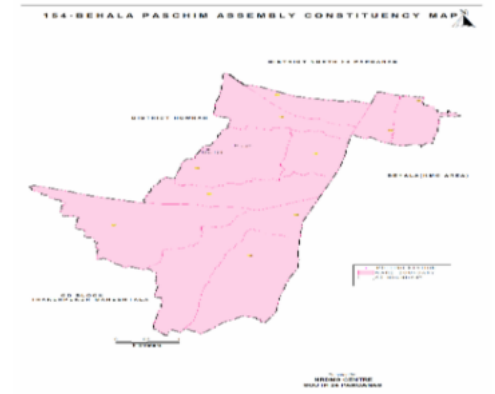

নির্বাচক নিবন্ধন আধিকারিকের স্বাক্ষর

Nazri Naksha

Google Map View

Polling Station Building Front View

Polling Station Front View

Cad View

Key MAP View

1 নাম : সৌরভ ভৌমিক পিতার নাম: অমল ভৌমিক বাড়ির নং : n0191 বয়স : 39 লিঙ্গ : পুরুষ	HSV3669397 ফটো উপলব্ধ	2 নাম : শংকর দাস পিতার নাম: বিকাশ দাস বাড়ির নং : n0336 বয়স : 50 লিঙ্গ : পুরুষ	WB/18/113/507589 ফটো উপলব্ধ	3 নাম : শঙ্কর প্রসাদ পিতার নাম: হরিশঙ্কর প্রসাদ বাড়ির নং : n0166 বয়স : 39 লিঙ্গ : পুরুষ	HSV3669496 ফটো উপলব্ধ
4 নাম : নিলু দাস স্বামীর নাম: হরলাল দাস বাড়ির নং : 2K বয়স : 72 লিঙ্গ : মহিলা	ROQ2632198 ফটো উপলব্ধ	5 নাম : দুলাল দাস পিতার নাম: হরলাল দাস বাড়ির নং : 2K বয়স : 51 লিঙ্গ : পুরুষ	ROQ2544047 ফটো উপলব্ধ	6 নাম : সনু সিং পিতার নাম: জ্যোতিষ সিং বাড়ির নং : 4 বয়স : 32 লিঙ্গ : পুরুষ	ROQ2543908 ফটো উপলব্ধ
7 নাম : মনিষা সিং স্বামীর নাম: সোনু সিং বাড়ির নং : 4 বয়স : 32 লিঙ্গ : মহিলা	ROQ3296399 ফটো উপলব্ধ	8 নাম : মঞ্জু প্রসাদ স্বামীর নাম: রাজেশ প্রসাদ বাড়ির নং : ৫ বয়স : 41 লিঙ্গ : মহিলা	ROQ3408846 ফটো উপলব্ধ	9 নাম : সীমা প্রসাদ জয়সওয়াল স্বামীর নাম: রাজেন্দ্র প্রসাদ জয়সওয়াল বাড়ির নং : 5 বয়স : 45 লিঙ্গ : মহিলা	ROQ2161198 ফটো উপলব্ধ
10 নাম : রেখা নাথ পিতার নাম: অজিত নাথ বাড়ির নং : 5/1 বয়স : 40 লিঙ্গ : মহিলা	ROQ2161180 ফটো উপলব্ধ	11 নাম : প্রবীর কুমার মারিক পিতার নাম: সেখ. মারিক বাড়ির নং : 6/1/2 বয়স : 72 লিঙ্গ : পুরুষ	ROQ2161248 ফটো উপলব্ধ	12 নাম : সুকা ওরাও পিতার নাম: বিরশা ওরাও বাড়ির নং : 6/1/2A বয়স : 43 লিঙ্গ : পুরুষ	ROQ2161230 ফটো উপলব্ধ
13 নাম : সরোজ ওরাও পিতার নাম: শুকা ওরাওন বাড়ির নং : 6/1/2A বয়স : 33 লিঙ্গ : পুরুষ	ROQ2161131 ফটো উপলব্ধ	Q 14 নাম : রিমা ওরাও পিতার নাম: চন্দ ওরাও বাড়ির নং : 6/1/2B বয়স : 31 লিঙ্গ : মহিলা	XZP1429869 ফটো উপলব্ধ	Q 15 নাম : পিন্টু মন্ডল পিতার নাম: অনিভ মন্ডল বাড়ির নং : 6/6 বয়স : 32 লিঙ্গ : পুরুষ	ROQ2161156 ফটো উপলব্ধ
16 নাম : শর্মিষ্ঠা বর্মন পিতার নাম: দুলাল দত্ত বাড়ির নং : 10 বয়স : 42 লিঙ্গ : মহিলা	ROQ2543833 ফটো উপলব্ধ	17 নাম : দিপালী মন্ডল স্বামীর নাম: জগন্নাথ মন্ডল বাড়ির নং : ১৩ডি বয়স : 38 লিঙ্গ : মহিলা	ASQ1899939 ফটো উপলব্ধ	18 নাম : শংকরী চ্যাটার্জী স্বামীর নাম: অমিতাভ চট্টোপাধ্যায় বাড়ির নং : 20/A বয়স : 76 লিঙ্গ : মহিলা	ROQ3195708 ফটো উপলব্ধ
19 নাম : সুমিত কুমার দে পিতার নাম: পাঁচু গোপাল দে বাড়ির নং : 21/1B বয়স : 48 লিঙ্গ : পুরুষ	ROQ1815182 ফটো উপলব্ধ	20 নাম : অর্ঘ্য দত্ত পিতার নাম: অপু দত্ত বাড়ির নং : 21/E বয়স : 30 লিঙ্গ : পুরুষ	ROQ2634160 ফটো উপলব্ধ	21 নাম : সুভাশীষ মিত্র পিতার নাম: সুশীল মিত্র বাড়ির নং : 24/22A বয়স : 59 লিঙ্গ : পুরুষ	ROQ2194009 ফটো উপলব্ধ
22 নাম : রনজীৎ মিত্র পিতার নাম: সুভাশীষ মিত্র বাড়ির নং : 24/22A বয়স : 31 লিঙ্গ : পুরুষ	ROQ2414001 ফটো উপলব্ধ	23 নাম : পারমিতা চৌধুরী স্বামীর নাম: তুহিন চৌধুরী বাড়ির নং : 32/3 বয়স : 53 লিঙ্গ : মহিলা	ROQ1968072 ফটো উপলব্ধ	24 নাম : সধনা তসাহা স্বামীর নাম: অমিতাভ চট্টোপাধ্যায় বাড়ির নং : 32/4 বয়স : 65 লিঙ্গ : মহিলা	HSV2050359 ফটো উপলব্ধ
25 নাম : উত্পল তসাহা পিতার নাম: শঙ্কর তসাহা বাড়ির নং : 32/4 বয়স : 54 লিঙ্গ : পুরুষ	HSV2050342 ফটো উপলব্ধ	26 নাম : সৌমেন তসাহা পিতার নাম: শঙ্কর তসাহা বাড়ির নং : 32/4 বয়স : 53 লিঙ্গ : পুরুষ	HSV2050417 ফটো উপলব্ধ	27 নাম : শ্রীজন তসাহা পিতার নাম: শঙ্কর তসাহা বাড়ির নং : 32/4 বয়স : 51 লিঙ্গ : পুরুষ	HSV3528171 ফটো উপলব্ধ
28 নাম : শ্বেতা সাহা স্বামীর নাম: সৌমেন সাহা বাড়ির নং : 32/4 বয়স : 49 লিঙ্গ : মহিলা	HSV3018603 ফটো উপলব্ধ	29 নাম : মিলি তসাহা স্বামীর নাম: উত্পল তসাহা বাড়ির নং : 32/4 বয়স : 48 লিঙ্গ : মহিলা	HSV3746716 ফটো উপলব্ধ	30 নাম : দেবলীনা সাহা স্বামীর নাম: সৃজন সাহা বাড়ির নং : 32/4 বয়স : 40 লিঙ্গ : মহিলা	ROQ2752491 ফটো উপলব্ধ