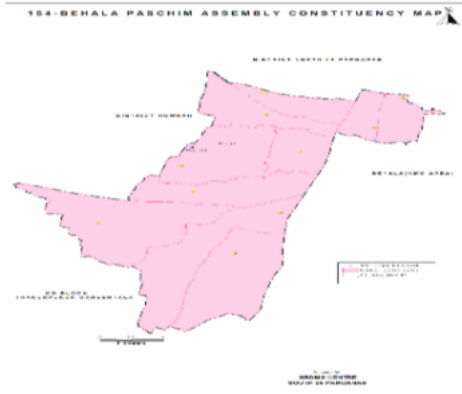

নির্বাচক নিবন্ধন আধিকারিকের স্বাক্ষর

Nazri Naksha

Google Map View

Polling Station Building Front View

Polling Station Front View

Cad View

Key MAP View

1 নাম : সৌরভ ভৌমিক পিতার নাম: অমল ভৌমিক বাড়ির নং : n0191 বয়স : 39 লিঙ্গ : পুরুষ	HSV3669397 ফটো উপলব্ধ	2 নাম : শংকর দাস পিতার নাম: বিকাশ দাস বাড়ির নং : n0336 বয়স : 50 লিঙ্গ : পুরুষ	WB/18/113/507589 ফটো উপলব্ধ	3 নাম : শঙ্কর প্রসাদ পিতার নাম: হরিশঙ্কর প্রসাদ বাড়ির নং : n0166 বয়স : 39 লিঙ্গ : পুরুষ	HSV3669496 ফটো উপলব্ধ
4 নাম : নিলু দাস স্বামীর নাম: হরলাল দাস বাড়ির নং : 2K বয়স : 72 লিঙ্গ : মহিলা	ROQ2632198 ফটো উপলব্ধ	5 নাম : দুলাল দাস পিতার নাম: হরলাল দাস বাড়ির নং : 2K বয়স : 51 লিঙ্গ : পুরুষ	ROQ2544047 ফটো উপলব্ধ	6 নাম : সনু সিং পিতার নাম: জ্যোতিষ সিং বাড়ির নং : 4 বয়স : 32 লিঙ্গ : পুরুষ	ROQ2543908 ফটো উপলব্ধ
7 নাম : মনিষা সিং স্বামীর নাম: সোনু সিং বাড়ির নং : 4 বয়স : 32 লিঙ্গ : মহিলা	ROQ3296399 ফটো উপলব্ধ	8 নাম : মঞ্জু প্রসাদ স্বামীর নাম: রাজেশ প্রসাদ বাড়ির নং : ৫ বয়স : 41 লিঙ্গ : মহিলা	ROQ3408846 ফটো উপলব্ধ	9 নাম : সীমা প্রসাদ জয়সওয়াল স্বামীর নাম: রাজেন্দ্র প্রসাদ জয়সওয়াল বাড়ির নং : 5 বয়স : 45 লিঙ্গ : মহিলা	ROQ2161198 ফটো উপলব্ধ
10 নাম : রেখা নাথ পিতার নাম: অজিত নাথ বাড়ির নং : 5/1 বয়স : 40 লিঙ্গ : মহিলা	ROQ2161180 ফটো উপলব্ধ	11 নাম : প্রবীর কুমার মারিক পিতার নাম: সেখ. মারিক বাড়ির নং : 6/1/2 বয়স : 72 লিঙ্গ : পুরুষ	ROQ2161248 ফটো উপলব্ধ	12 নাম : সুকা ওরাও পিতার নাম: বিরশা ওরাও বাড়ির নং : 6/1/2A বয়স : 43 লিঙ্গ : পুরুষ	ROQ2161230 ফটো উপলব্ধ
13 নাম : সরোজ ওরাও পিতার নাম: শুকা ওরাওন বাড়ির নং : 6/1/2A বয়স : 33 লিঙ্গ : পুরুষ	ROQ2161131 ফটো উপলব্ধ	Q 14 নাম : রিমা ওরাও পিতার নাম: চন্দ ওরাও বাড়ির নং : 6/1/2B বয়স : 31 লিঙ্গ : মহিলা	XZP1429869 ফটো উপলব্ধ	Q 15 নাম : পিন্টু মন্ডল পিতার নাম: অনিভ মন্ডল বাড়ির নং : 6/6 বয়স : 32 লিঙ্গ : পুরুষ	ROQ2161156 ফটো উপলব্ধ
16 নাম : শর্মিষ্ঠা বর্মন পিতার নাম: দুলাল দত্ত বাড়ির নং : 10 বয়স : 42 লিঙ্গ : মহিলা	ROQ2543833 ফটো উপলব্ধ	17 নাম : দিপালী মন্ডল স্বামীর নাম: জগন্নাথ মন্ডল বাড়ির নং : ১৩ডি বয়স : 38 লিঙ্গ : মহিলা	ASQ1899939 ফটো উপলব্ধ	18 নাম : শংকরী চ্যাটার্জী স্বামীর নাম: অমিতাভ চট্টোপাধ্যায় বাড়ির নং : 20/A বয়স : 76 লিঙ্গ : মহিলা	ROQ3195708 ফটো উপলব্ধ
19 নাম : সুমিত কুমার দে পিতার নাম: পাঁচু গোপাল দে বাড়ির নং : 21/1B বয়স : 48 লিঙ্গ : পুরুষ	ROQ1815182 ফটো উপলব্ধ	20 নাম : অর্ঘ্য দত্ত পিতার নাম: অপু দত্ত বাড়ির নং : 21/E বয়স : 30 লিঙ্গ : পুরুষ	ROQ2634160 ফটো উপলব্ধ	21 নাম : সুভাশীষ মিত্র পিতার নাম: সুশীল মিত্র বাড়ির নং : 24/22A বয়স : 59 লিঙ্গ : পুরুষ	ROQ2194009 ফটো উপলব্ধ
22 নাম : রনজীৎ মিত্র পিতার নাম: সুভাশীষ মিত্র বাড়ির নং : 24/22A বয়স : 31 লিঙ্গ : পুরুষ	ROQ2414001 ফটো উপলব্ধ	23 নাম : পারমিতা চৌধুরী স্বামীর নাম: তুহিন চৌধুরী বাড়ির নং : 32/3 বয়স : 53 লিঙ্গ : মহিলা	ROQ1968072 ফটো উপলব্ধ	24 নাম : সধনা তসাহা স্বামীর নাম: অমিতাভ চট্টোপাধ্যায় বাড়ির নং : 32/4 বয়স : 65 লিঙ্গ : মহিলা	HSV2050359 ফটো উপলব্ধ
25 নাম : উত্পল তসাহা পিতার নাম: শঙ্কর তসাহা বাড়ির নং : 32/4 বয়স : 54 লিঙ্গ : পুরুষ	HSV2050342 ফটো উপলব্ধ	26 নাম : সৌমেন তসাহা পিতার নাম: শঙ্কর তসাহা বাড়ির নং : 32/4 বয়স : 53 লিঙ্গ : পুরুষ	HSV2050417 ফটো উপলব্ধ	27 নাম : শ্রীজন তসাহা পিতার নাম: শঙ্কর তসাহা বাড়ির নং : 32/4 বয়স : 51 লিঙ্গ : পুরুষ	HSV3528171 ফটো উপলব্ধ
28 নাম : শ্বেতা সাহা স্বামীর নাম: সৌমেন সাহা বাড়ির নং : 32/4 বয়স : 49 লিঙ্গ : মহিলা	HSV3018603 ফটো উপলব্ধ	29 নাম : মিলি তসাহা স্বামীর নাম: উত্পল তসাহা বাড়ির নং : 32/4 বয়স : 48 লিঙ্গ : মহিলা	HSV3746716 ফটো উপলব্ধ	30 নাম : দেবলীনা সাহা স্বামীর নাম: সৃজন সাহা বাড়ির নং : 32/4 বয়স : 40 লিঙ্গ : মহিলা	ROQ2752491 ফটো উপলব্ধ