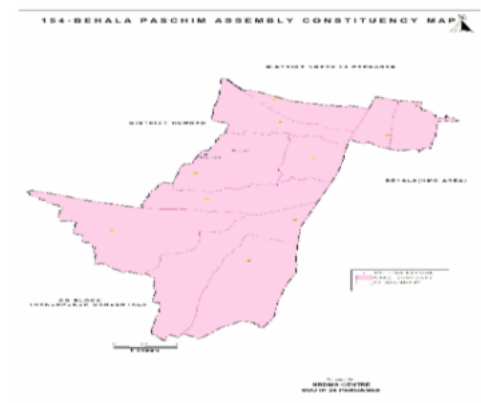

Key MAP View