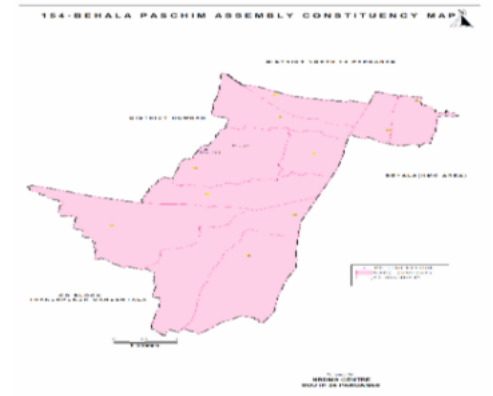

নির্বাচক নিবন্ধন আধিকারিকের স্বাক্ষর

Nazri Naksha

Google Map View

Polling Station Building Front View

Polling Station Front View

Cad View

Key MAP View

বিধানসভা নির্বাচনক্ষেত্রের নং, নাম : 154-বেহালা পশ্চিম
ভাগ নং, নাম : 1-হো-চি-মিন নগর (নিবেদিতা পার্ক)