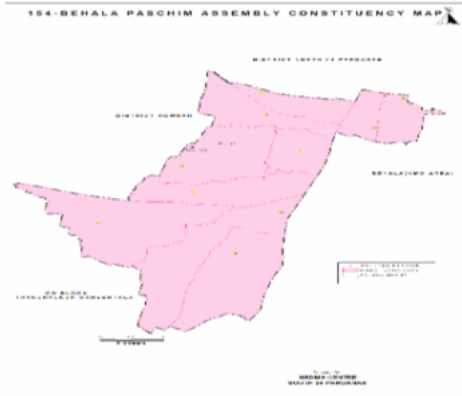

নির্বাচক নিবন্ধন আধিকারিকের স্বাক্ষর

Nazri Naksha

Google Map View

Polling Station Building Front View

Polling Station Front View

Cad View

Key MAP View

বিধানসভা নির্বাচনক্ষেত্রের নং, নাম : 154-বেহালা পশ্চিম
ভাগ নং, নাম : 1-হো-চি-মিন নগর (নিবেদিতা পার্ক)