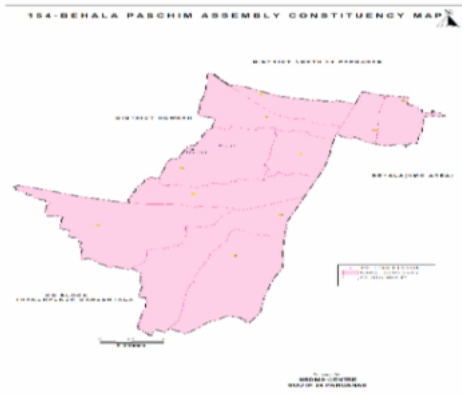

নির্বাচক নিবন্ধন আধিকারিকের স্বাক্ষর

Nazri Naksha

Google Map View

Polling Station Building Front View

Polling Station Front View

Cad View

Key MAP View

বিধানসভা নির্বাচনক্ষেত্রের নং, নাম : 154-বেহালা পশ্চিম
ভাগ নং, নাম : 1-হো-চি-মিন নগর (নিবেদিতা পার্ক)