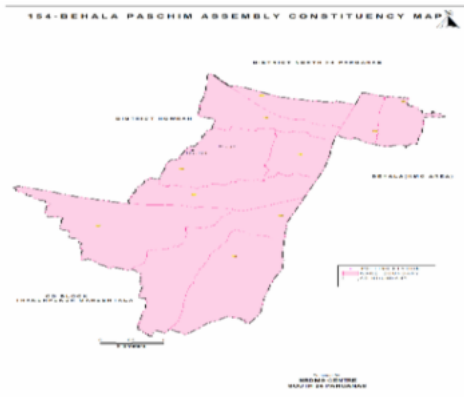

নির্বাচক নিবন্ধন আধিকারিকের স্বাক্ষর

Nazri Naksha

Google Map View

Polling Station Building Front View

Polling Station Front View

Cad View

Key MAP View

1 নাম : সাবিত্রী মন্ডল স্বামীর নাম: মাগারাম মন্ডল বাড়ির নং : 00এন বয়স : 86 লিঙ্গ : মহিলা	ROQ3412053 ফটো উপলব্ধ	2 নাম : রিনা রানি সরকার পিতার নাম: নুপেন্দ্র সরকার বাড়ির নং : 00এন বয়স : 61 লিঙ্গ : মহিলা	ROQ3411196 ফটো উপলব্ধ	3 নাম : চমেলি কর স্বামীর নাম: বিমলেন্দু কর বাড়ির নং : 1 বয়স : 79 লিঙ্গ : মহিলা	HSV3021763 ফটো উপলব্ধ
4 নাম : বিপুলেন্দু কর পিতার নাম: বিমলেন্দু কর বাড়ির নং : 1 বয়স : 62 লিঙ্গ : পুরুষ	HSV1863315 ফটো উপলব্ধ	5 নাম : অঞ্জনা কর স্বামীর নাম: বিপুলেন্দু কর বাড়ির নং : 1 বয়স : 52 লিঙ্গ : মহিলা	HSV1863307 ফটো উপলব্ধ	6 নাম : সঞ্জীব কুমার বা পিতার নাম: আদিত্য নারায়ন বা বাড়ির নং : 1/4/বি বয়স : 55 লিঙ্গ : পুরুষ	ROQ3509890 ফটো উপলব্ধ
7 নাম : সুজয় পাল পিতার নাম: অজয় পাল বাড়ির নং : 1A বয়স : 44 লিঙ্গ : পুরুষ	FKC1433325 ফটো উপলব্ধ	8 নাম : মঞ্জু পাল স্বামীর নাম: অজয় পাল বাড়ির নং : 1A বয়স : 68 লিঙ্গ : মহিলা	WB/17/114/075580 ফটো উপলব্ধ	9 নাম : পারোমিতা দত্ত পিতার নাম: পরিতোষ দত্ত বাড়ির নং : 1/সী/2 বয়স : 26 লিঙ্গ : মহিলা	ROQ3250537 ফটো উপলব্ধ
10 নাম : ইশা ব্যানার্জী পিতার নাম: অরী ব্যানার্জী বাড়ির নং : 2/4 বয়স : 23 লিঙ্গ : মহিলা	ROQ3411998 ফটো উপলব্ধ	11 নাম : অশোক কুমার গুপ্তা পিতার নাম: রমনাথ গুপ্তা বাড়ির নং : 3A বয়স : 63 লিঙ্গ : পুরুষ	HSV3531514 ফটো উপলব্ধ	12 নাম : কমলেশ গুপ্তা পিতার নাম: রমনাথ গুপ্তা বাড়ির নং : 3A বয়স : 58 লিঙ্গ : পুরুষ	HSV3531530 ফটো উপলব্ধ
13 নাম : মিতা গুপ্তা স্বামীর নাম: অশোক কুমার গুপ্তা বাড়ির নং : 3A বয়স : 56 লিঙ্গ : মহিলা	HSV3531522 ফটো উপলব্ধ	14 নাম : গীতা গুপ্তা স্বামীর নাম: মিথীলেশ গুপ্তা বাড়ির নং : 3-B বয়স : 62 লিঙ্গ : মহিলা	ROQ2357820 ফটো উপলব্ধ	15 নাম : রাজীব গুপ্তা পিতার নাম: মিথীলেশ কুমার গুপ্তা বাড়ির নং : 3-B বয়স : 34 লিঙ্গ : পুরুষ	ROQ2357713 ফটো উপলব্ধ
16 নাম : নারায়ণ দে পিতার নাম: জ্যোতিষ চন্দ্র দে বাড়ির নং : 4 বয়স : 71 লিঙ্গ : পুরুষ	WB/18/113/504217 ফটো উপলব্ধ	17 নাম : শান্তা দে স্বামীর নাম: নারায়ণ দে বাড়ির নং : 4 বয়স : 63 লিঙ্গ : মহিলা	WB/18/113/504218 ফটো উপলব্ধ	18 নাম : সুজন কুমার দে পিতার নাম: জ্যোতিষ চন্দ্র দে বাড়ির নং : 4 বয়স : 56 লিঙ্গ : পুরুষ	WB/18/113/504046 ফটো উপলব্ধ
19 নাম : কমল সঙ্কর পাণ্ডে পিতার নাম: বসিত নাথ পাণ্ডে বাড়ির নং : 4/3 বয়স : 54 লিঙ্গ : পুরুষ	ROQ3410982 ফটো উপলব্ধ	20 নাম : বিমলা দেবী পাণ্ডে স্বামীর নাম: কমলা সঙ্কর পাণ্ডে বাড়ির নং : 4/3 বয়স : 51 লিঙ্গ : মহিলা	ROQ3411097 ফটো উপলব্ধ	21 নাম : শ্যাম কুমার পাণ্ডে পিতার নাম: রাম বাহাদুর পাণ্ডে বাড়ির নং : 4/3 বয়স : 34 লিঙ্গ : পুরুষ	ROQ2545655 ফটো উপলব্ধ
22 নাম : বিকাশ পাণ্ডে পিতার নাম: কমলা শংকর পাণ্ডে বাড়ির নং : 4/3 বয়স : 27 লিঙ্গ : পুরুষ	ROQ3411709 ফটো উপলব্ধ	23 নাম : সৌমিক সাহা পিতার নাম: সেখর সাহা বাড়ির নং : 4/5 বয়স : 34 লিঙ্গ : পুরুষ	ROQ1717123 ফটো উপলব্ধ	24 নাম : অসীম ভগুরী পিতার নাম: নকুলচন্দ্র ভগুরী বাড়ির নং : 5 বয়স : 58 লিঙ্গ : পুরুষ	WB/18/113/504519 ফটো উপলব্ধ
25 নাম : গাউড়ী বোস স্বামীর নাম: শুজিত বোস বাড়ির নং : 5 বয়স : 76 লিঙ্গ : মহিলা	WB/18/113/504275 ফটো উপলব্ধ	26 নাম : অরবীন্দ্র বোস পিতার নাম: শুজিত বোস বাড়ির নং : 5 বয়স : 54 লিঙ্গ : পুরুষ	WB/18/113/504674 ফটো উপলব্ধ	27 নাম : রাজীব চক্রবর্তী পিতার নাম: হরে কৃষ্ণ চক্রবর্তী বাড়ির নং : 5A বয়স : 56 লিঙ্গ : পুরুষ	WB/18/113/504668 ফটো উপলব্ধ
28 নাম : মুক্তা চক্রবর্তী স্বামীর নাম: রাজীব চক্রবর্তী বাড়ির নং : 5/A বয়স : 46 লিঙ্গ : মহিলা	HSV1840370 ফটো উপলব্ধ	29 নাম : শেভোরানী চক্রবর্তী স্বামীর নাম: অমর চক্রবর্তী বাড়ির নং : 6/1 বয়স : 80 লিঙ্গ : মহিলা	HSV0945071 ফটো উপলব্ধ	30 নাম : প্রবীর চক্রবর্তী পিতার নাম: সমর চক্রবর্তী বাড়ির নং : 6/1 বয়স : 53 লিঙ্গ : পুরুষ	WB/18/113/504670 ফটো উপলব্ধ