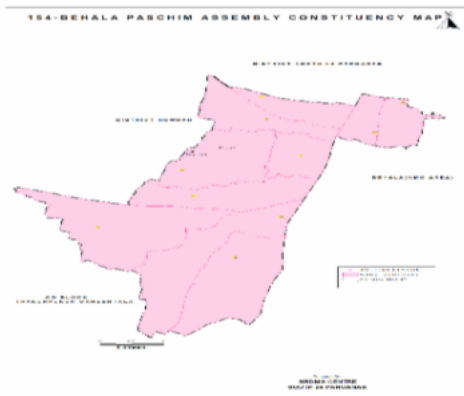

নির্বাচক নিবন্ধন আধিকারিকের স্বাক্ষর

Nazri Naksha

Google Map View

Polling Station Building Front View

Polling Station Front View

Cad View

Key MAP View

1 নাম : সাবিত্রী মন্ডল স্বামীর নাম: মাগারাম মন্ডল বাড়ির নং : 00এন বয়স : 86 লিঙ্গ : মহিলা	ROQ3412053 ফটো উপলব্ধ	2 নাম : রিনা রানি সরকার পিতার নাম: নুপেন্দ্র সরকার বাড়ির নং : 00এন বয়স : 61 লিঙ্গ : মহিলা	ROQ3411196 ফটো উপলব্ধ	3 নাম : চমেলি কর স্বামীর নাম: বিমলেন্দু কর বাড়ির নং : 1 বয়স : 79 লিঙ্গ : মহিলা	HSV3021763 ফটো উপলব্ধ
4 নাম : বিপুলেন্দু কর পিতার নাম: বিমলেন্দু কর বাড়ির নং : 1 বয়স : 62 লিঙ্গ : পুরুষ	HSV1863315 ফটো উপলব্ধ	5 নাম : অঞ্জনা কর স্বামীর নাম: বিপুলেন্দু কর বাড়ির নং : 1 বয়স : 52 লিঙ্গ : মহিলা	HSV1863307 ফটো উপলব্ধ	6 নাম : সঞ্জীব কুমার বা পিতার নাম: আদিত্য নারায়ন বা বাড়ির নং : 1/4/বি বয়স : 55 লিঙ্গ : পুরুষ	ROQ3509890 ফটো উপলব্ধ
7 নাম : সুজয় পাল পিতার নাম: অজয় পাল বাড়ির নং : 1A বয়স : 44 লিঙ্গ : পুরুষ	FKC1433325 ফটো উপলব্ধ	8 নাম : মঞ্জু পাল স্বামীর নাম: অজয় পাল বাড়ির নং : 1A বয়স : 68 লিঙ্গ : মহিলা	WB/17/114/075580 ফটো উপলব্ধ	9 নাম : পারোমিতা দত্ত পিতার নাম: পরিতোষ দত্ত বাড়ির নং : 1/সী/2 বয়স : 26 লিঙ্গ : মহিলা	ROQ3250537 ফটো উপলব্ধ
10 নাম : ইশা ব্যানার্জী পিতার নাম: অরী ব্যানার্জী বাড়ির নং : 2/4 বয়স : 23 লিঙ্গ : মহিলা	ROQ3411998 ফটো উপলব্ধ	11 নাম : অশোক কুমার গুপ্তা পিতার নাম: রমনাথ গুপ্তা বাড়ির নং : 3A বয়স : 63 লিঙ্গ : পুরুষ	HSV3531514 ফটো উপলব্ধ	12 নাম : কমলেশ গুপ্তা পিতার নাম: রমনাথ গুপ্তা বাড়ির নং : 3A বয়স : 58 লিঙ্গ : পুরুষ	HSV3531530 ফটো উপলব্ধ
13 নাম : মিতা গুপ্তা স্বামীর নাম: অশোক কুমার গুপ্তা বাড়ির নং : 3A বয়স : 56 লিঙ্গ : মহিলা	HSV3531522 ফটো উপলব্ধ	14 নাম : গীতা গুপ্তা স্বামীর নাম: মিথীলেশ গুপ্তা বাড়ির নং : 3-B বয়স : 62 লিঙ্গ : মহিলা	ROQ2357820 ফটো উপলব্ধ	15 নাম : রাজীব গুপ্তা পিতার নাম: মিথীলেশ কুমার গুপ্তা বাড়ির নং : 3-B বয়স : 34 লিঙ্গ : পুরুষ	ROQ2357713 ফটো উপলব্ধ
16 নাম : নারায়ণ দে পিতার নাম: জ্যোতিষ চন্দ্র দে বাড়ির নং : 4 বয়স : 71 লিঙ্গ : পুরুষ	WB/18/113/504217 ফটো উপলব্ধ	17 নাম : শান্তা দে স্বামীর নাম: নারায়ণ দে বাড়ির নং : 4 বয়স : 63 লিঙ্গ : মহিলা	WB/18/113/504218 ফটো উপলব্ধ	18 নাম : সুজন কুমার দে পিতার নাম: জ্যোতিষ চন্দ্র দে বাড়ির নং : 4 বয়স : 56 লিঙ্গ : পুরুষ	WB/18/113/504046 ফটো উপলব্ধ
19 নাম : কমল সঙ্কর পাণ্ডে পিতার নাম: বসিত নাথ পাণ্ডে বাড়ির নং : 4/3 বয়স : 54 লিঙ্গ : পুরুষ	ROQ3410982 ফটো উপলব্ধ	20 নাম : বিমলা দেবী পাণ্ডে স্বামীর নাম: কমলা সঙ্কর পাণ্ডে বাড়ির নং : 4/3 বয়স : 51 লিঙ্গ : মহিলা	ROQ3411097 ফটো উপলব্ধ	21 নাম : শ্যাম কুমার পাণ্ডে পিতার নাম: রাম বাহাদুর পাণ্ডে বাড়ির নং : 4/3 বয়স : 34 লিঙ্গ : পুরুষ	ROQ2545655 ফটো উপলব্ধ
22 নাম : বিকাশ পাণ্ডে পিতার নাম: কমলা শংকর পাণ্ডে বাড়ির নং : 4/3 বয়স : 27 লিঙ্গ : পুরুষ	ROQ3411709 ফটো উপলব্ধ	23 নাম : সৌমিক সাহা পিতার নাম: সেখর সাহা বাড়ির নং : 4/5 বয়স : 34 লিঙ্গ : পুরুষ	ROQ1717123 ফটো উপলব্ধ	24 নাম : অসীম ভগুরী পিতার নাম: নকুলচন্দ্র ভগুরী বাড়ির নং : 5 বয়স : 58 লিঙ্গ : পুরুষ	WB/18/113/504519 ফটো উপলব্ধ
25 নাম : গাউড়ী বোস স্বামীর নাম: শুজিত বোস বাড়ির নং : 5 বয়স : 76 লিঙ্গ : মহিলা	WB/18/113/504275 ফটো উপলব্ধ	26 নাম : অরবীন্দ্র বোস পিতার নাম: শুজিত বোস বাড়ির নং : 5 বয়স : 54 লিঙ্গ : পুরুষ	WB/18/113/504674 ফটো উপলব্ধ	27 নাম : রাজীব চক্রবর্তী পিতার নাম: হরে কৃষ্ণ চক্রবর্তী বাড়ির নং : 5A বয়স : 56 লিঙ্গ : পুরুষ	WB/18/113/504668 ফটো উপলব্ধ
28 নাম : মুক্তা চক্রবর্তী স্বামীর নাম: রাজীব চক্রবর্তী বাড়ির নং : 5/A বয়স : 46 লিঙ্গ : মহিলা	HSV1840370 ফটো উপলব্ধ	29 নাম : শেভোরানী চক্রবর্তী স্বামীর নাম: অমর চক্রবর্তী বাড়ির নং : 6/1 বয়স : 80 লিঙ্গ : মহিলা	HSV0945071 ফটো উপলব্ধ	30 নাম : প্রবীর চক্রবর্তী পিতার নাম: সমর চক্রবর্তী বাড়ির নং : 6/1 বয়স : 53 লিঙ্গ : পুরুষ	WB/18/113/504670 ফটো উপলব্ধ