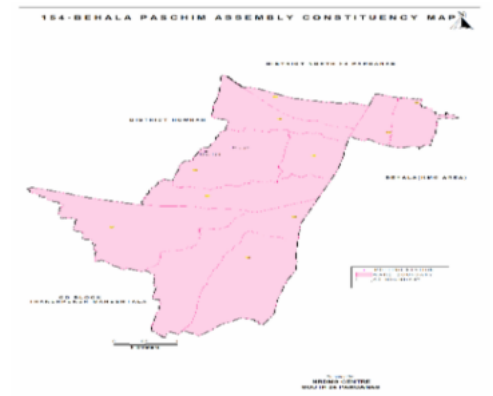

নির্বাচক নিবন্ধন আধিকারিকের স্বাক্ষর

Nazri Naksha

Google Map View

Polling Station Building Front View

Polling Station Front View

Cad View

Key MAP View

1 নাম : সাবিত্রী মন্ডল স্বামীর নাম: মাগারাম মন্ডল বাড়ির নং : 00এন বয়স : 86 লিঙ্গ : মহিলা	ROQ3412053 ফটো উপলব্ধ	2 নাম : রিনা রানি সরকার পিতার নাম: নুপেন্দ্র সরকার বাড়ির নং : 00এন বয়স : 61 লিঙ্গ : মহিলা	ROQ3411196 ফটো উপলব্ধ	3 নাম : চমেলি কর স্বামীর নাম: বিমলেন্দু কর বাড়ির নং : 1 বয়স : 79 লিঙ্গ : মহিলা	HSV3021763 ফটো উপলব্ধ
4 নাম : বিপুলেন্দু কর পিতার নাম: বিমলেন্দু কর বাড়ির নং : 1 বয়স : 62 লিঙ্গ : পুরুষ	HSV1863315 ফটো উপলব্ধ	5 নাম : অঞ্জনা কর স্বামীর নাম: বিপুলেন্দু কর বাড়ির নং : 1 বয়স : 52 লিঙ্গ : মহিলা	HSV1863307 ফটো উপলব্ধ	6 নাম : সঞ্জীব কুমার বা পিতার নাম: আদিত্য নারায়ন বা বাড়ির নং : 1/4/বি বয়স : 55 লিঙ্গ : পুরুষ	ROQ3509890 ফটো উপলব্ধ
7 নাম : সুজয় পাল পিতার নাম: অজয় পাল বাড়ির নং : 1A বয়স : 44 লিঙ্গ : পুরুষ	FKC1433325 ফটো উপলব্ধ	8 নাম : মঞ্জু পাল স্বামীর নাম: অজয় পাল বাড়ির নং : 1A বয়স : 68 লিঙ্গ : মহিলা	WB/17/114/075580 ফটো উপলব্ধ	9 নাম : পারোমিতা দত্ত পিতার নাম: পরিতোষ দত্ত বাড়ির নং : 1/সী/2 বয়স : 26 লিঙ্গ : মহিলা	ROQ3250537 ফটো উপলব্ধ
10 নাম : ইশা ব্যানার্জী পিতার নাম: অরী ব্যানার্জী বাড়ির নং : 2/4 বয়স : 23 লিঙ্গ : মহিলা	ROQ3411998 ফটো উপলব্ধ	11 নাম : অশোক কুমার গুপ্তা পিতার নাম: রমনাথ গুপ্তা বাড়ির নং : 3A বয়স : 63 লিঙ্গ : পুরুষ	HSV3531514 ফটো উপলব্ধ	12 নাম : কমলেশ গুপ্তা পিতার নাম: রমনাথ গুপ্তা বাড়ির নং : 3A বয়স : 58 লিঙ্গ : পুরুষ	HSV3531530 ফটো উপলব্ধ
13 নাম : মিতা গুপ্তা স্বামীর নাম: অশোক কুমার গুপ্তা বাড়ির নং : 3A বয়স : 56 লিঙ্গ : মহিলা	HSV3531522 ফটো উপলব্ধ	14 নাম : গীতা গুপ্তা স্বামীর নাম: মিথীলেশ গুপ্তা বাড়ির নং : 3-B বয়স : 62 লিঙ্গ : মহিলা	ROQ2357820 ফটো উপলব্ধ	15 নাম : রাজীব গুপ্তা পিতার নাম: মিথীলেশ কুমার গুপ্তা বাড়ির নং : 3-B বয়স : 34 লিঙ্গ : পুরুষ	ROQ2357713 ফটো উপলব্ধ
16 নাম : নারায়ণ দে পিতার নাম: জ্যোতিষ চন্দ্র দে বাড়ির নং : 4 বয়স : 71 লিঙ্গ : পুরুষ	WB/18/113/504217 ফটো উপলব্ধ	17 নাম : শান্তা দে স্বামীর নাম: নারায়ণ দে বাড়ির নং : 4 বয়স : 63 লিঙ্গ : মহিলা	WB/18/113/504218 ফটো উপলব্ধ	18 নাম : সুজন কুমার দে পিতার নাম: জ্যোতিষ চন্দ্র দে বাড়ির নং : 4 বয়স : 56 লিঙ্গ : পুরুষ	WB/18/113/504046 ফটো উপলব্ধ
19 নাম : কমল সঙ্কর পাণ্ডে পিতার নাম: বসিত নাথ পাণ্ডে বাড়ির নং : 4/3 বয়স : 54 লিঙ্গ : পুরুষ	ROQ3410982 ফটো উপলব্ধ	20 নাম : বিমলা দেবী পাণ্ডে স্বামীর নাম: কমলা সঙ্কর পাণ্ডে বাড়ির নং : 4/3 বয়স : 51 লিঙ্গ : মহিলা	ROQ3411097 ফটো উপলব্ধ	21 নাম : শ্যাম কুমার পাণ্ডে পিতার নাম: রাম বাহাদুর পাণ্ডে বাড়ির নং : 4/3 বয়স : 34 লিঙ্গ : পুরুষ	ROQ2545655 ফটো উপলব্ধ
22 নাম : বিকাশ পাণ্ডে পিতার নাম: কমলা শংকর পাণ্ডে বাড়ির নং : 4/3 বয়স : 27 লিঙ্গ : পুরুষ	ROQ3411709 ফটো উপলব্ধ	23 নাম : সৌমিক সাহা পিতার নাম: সেখর সাহা বাড়ির নং : 4/5 বয়স : 34 লিঙ্গ : পুরুষ	ROQ1717123 ফটো উপলব্ধ	24 নাম : অসীম ভগুরী পিতার নাম: নকুলচন্দ্র ভগুরী বাড়ির নং : 5 বয়স : 58 লিঙ্গ : পুরুষ	WB/18/113/504519 ফটো উপলব্ধ
25 নাম : গাউড়ী বোস স্বামীর নাম: শুজিত বোস বাড়ির নং : 5 বয়স : 76 লিঙ্গ : মহিলা	WB/18/113/504275 ফটো উপলব্ধ	26 নাম : অরবীন্দ্র বোস পিতার নাম: শুজিত বোস বাড়ির নং : 5 বয়স : 54 লিঙ্গ : পুরুষ	WB/18/113/504674 ফটো উপলব্ধ	27 নাম : রাজীব চক্রবর্তী পিতার নাম: হরে কৃষ্ণ চক্রবর্তী বাড়ির নং : 5A বয়স : 56 লিঙ্গ : পুরুষ	WB/18/113/504668 ফটো উপলব্ধ
28 নাম : মুক্তা চক্রবর্তী স্বামীর নাম: রাজীব চক্রবর্তী বাড়ির নং : 5/A বয়স : 46 লিঙ্গ : মহিলা	HSV1840370 ফটো উপলব্ধ	29 নাম : শেভোরানী চক্রবর্তী স্বামীর নাম: অমর চক্রবর্তী বাড়ির নং : 6/1 বয়স : 80 লিঙ্গ : মহিলা	HSV0945071 ফটো উপলব্ধ	30 নাম : প্রবীর চক্রবর্তী পিতার নাম: সমর চক্রবর্তী বাড়ির নং : 6/1 বয়স : 53 লিঙ্গ : পুরুষ	WB/18/113/504670 ফটো উপলব্ধ