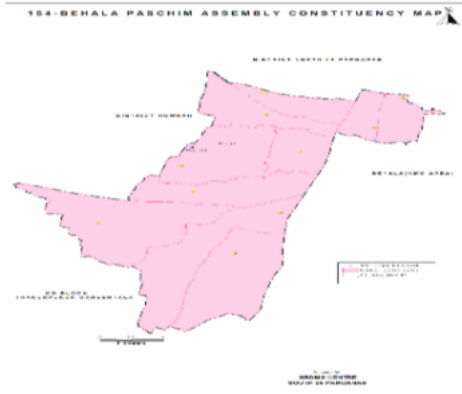

নির্বাচক নিবন্ধন আধিকারিকের স্বাক্ষর

Nazri Naksha

Google Map View

Polling Station Building Front View

Polling Station Front View

Cad View

Key MAP View

1 নাম : সিক্কি ব্যানার্জী পিতার নাম: সৈকত ব্যানার্জী বাড়ির নং : n0586 বয়স : 28 লিঙ্গ : মহিলা	ROQ2912012 ফটো উপলব্ধ	2 নাম : রিক্কু দাস স্বামীর নাম: প্রদীপ দাস বাড়ির নং : n0594 বয়স : 37 লিঙ্গ : মহিলা	JMT2568251 ফটো উপলব্ধ	3 নাম : দীপকর ঘোষ পিতার নাম: মহীতোষ কুমার ঘোষ বাড়ির নং : n0584 বয়স : 58 লিঙ্গ : পুরুষ	ROQ1971399 ফটো উপলব্ধ
4 নাম : মৌসমী ঘোষ স্বামীর নাম: দীপকর ঘোষ বাড়ির নং : n0584 বয়স : 50 লিঙ্গ : মহিলা	ROQ1971605 ফটো উপলব্ধ	5 নাম : শ্রীমন্ত সীতরা পিতার নাম: প্রশান্ত সীতরা বাড়ির নং : n0200 বয়স : 37 লিঙ্গ : পুরুষ	HSV3671112 ফটো উপলব্ধ	6 নাম : রাজ সর্দার পিতার নাম: প্রদীপ সর্দার বাড়ির নং : n0237 বয়স : 44 লিঙ্গ : পুরুষ	HSV3024239 ফটো উপলব্ধ
7 নাম : সম্পা সরকার স্বামীর নাম: রথিন সরকার বাড়ির নং : n0595 বয়স : 48 লিঙ্গ : মহিলা	ROQ2912103 ফটো উপলব্ধ	8 নাম : মৌমিতা সিংহ স্বামীর নাম: শিব শঙ্কর সিংহ বাড়ির নং : n0597 বয়স : 44 লিঙ্গ : মহিলা	ROQ2912111 ফটো উপলব্ধ	9 নাম : ভারতী সিংহ রায় স্বামীর নাম: অনন্ত সিংহ রায় বাড়ির নং : n0603 বয়স : 51 লিঙ্গ : মহিলা	WB/18/113/507303 ফটো উপলব্ধ
10 নাম : শুভেন্দু ভৌমিক পিতার নাম: গোষ্ঠ ভৌমিক বাড়ির নং : 1 বয়স : 59 লিঙ্গ : পুরুষ	ROQ0941633 ফটো উপলব্ধ	11 নাম : সুব্রত দাস পিতার নাম: ইন্দ্রজিত দাস বাড়ির নং : 1 বয়স : 30 লিঙ্গ : পুরুষ	ROQ2754208 ফটো উপলব্ধ	12 নাম : দিগন্ত সিংহ পিতার নাম: দ্বীজেন্দ্রলাল সিংহ বাড়ির নং : 1 বয়স : 56 লিঙ্গ : পুরুষ	WB/18/113/507062 ফটো উপলব্ধ
13 নাম : মুনমুন সীংহা স্বামীর নাম: চিত্তরঞ্জন রায় বাড়ির নং : 1 বয়স : 43 লিঙ্গ : মহিলা	HSV3024247 ফটো উপলব্ধ	14 নাম : সঞ্চয়িতা সীংহা স্বামীর নাম: দিগন্ত সীংহা বাড়ির নং : 1 বয়স : 40 লিঙ্গ : মহিলা	HSV3533163 ফটো উপলব্ধ	15 নাম : পিংকী বিশ্বাস পিতার নাম: শশাঙ্ক বিশ্বাস বাড়ির নং : 1/1 বয়স : 38 লিঙ্গ : মহিলা	DCS6037214 ফটো উপলব্ধ
16 নাম : শুভাশীষ রায় পিতার নাম: চিত্তরঞ্জন রায় বাড়ির নং : 1/1 বয়স : 71 লিঙ্গ : পুরুষ	ROQ1853043 ফটো উপলব্ধ	17 নাম : অনুশ্রী রায় স্বামীর নাম: শুভাশীষ রায় বাড়ির নং : 1/1 বয়স : 61 লিঙ্গ : মহিলা	ROQ1632678 ফটো উপলব্ধ	18 নাম : সুমন রায় পিতার নাম: শুভাশীষ রায় বাড়ির নং : 1/1 বয়স : 35 লিঙ্গ : পুরুষ	ROQ1632694 ফটো উপলব্ধ
19 নাম : মানস সোম অন্যান্য: শুভাশীষ সোম বাড়ির নং : 1/1 বয়স : 49 লিঙ্গ : পুরুষ	ROQ3147543 ফটো উপলব্ধ	20 নাম : দিপালি স্বর্নকর স্বামীর নাম: বাদল স্বর্নকর বাড়ির নং : 1/8 বয়স : 66 লিঙ্গ : মহিলা	ROQ3388691 ফটো উপলব্ধ	21 নাম : বাবলু স্বর্নকর পিতার নাম: বাদল স্বর্নকর বাড়ির নং : 1/8 বয়স : 50 লিঙ্গ : পুরুষ	ROQ3391364 ফটো উপলব্ধ
22 নাম : রেখা স্বর্নকর স্বামীর নাম: বাবলু স্বর্নকর বাড়ির নং : 1/8 বয়স : 45 লিঙ্গ : মহিলা	ROQ1971308 ফটো উপলব্ধ	23 নাম : সত্যরঞ্জন দাস পিতার নাম: নিবারণ চন্দ্র দাস বাড়ির নং : 1/A বয়স : 80 লিঙ্গ : পুরুষ	WB/18/113/507551 ফটো উপলব্ধ	24 নাম : মঞ্জু দাস স্বামীর নাম: সত্যরঞ্জন দাস বাড়ির নং : 1/A বয়স : 64 লিঙ্গ : মহিলা	WB/18/113/507547 ফটো উপলব্ধ
25 নাম : সুব্রত দাস পিতার নাম: সত্যরঞ্জন দাস বাড়ির নং : 1/A বয়স : 47 লিঙ্গ : পুরুষ	HSV1851674 ফটো উপলব্ধ	26 নাম : মিতা দাস স্বামীর নাম: সুব্রত দাস বাড়ির নং : 1/A বয়স : 46 লিঙ্গ : মহিলা	HSV2017929 ফটো উপলব্ধ	27 নাম : রাজনীতা দাস স্বামীর নাম: সৌরভ দাস বাড়ির নং : 1/A বয়স : 39 লিঙ্গ : মহিলা	HLG4002697 ফটো উপলব্ধ
28 নাম : সৌরভ দাস পিতার নাম: সত্য রঞ্জন দাস বাড়ির নং : 1/A বয়স : 38 লিঙ্গ : পুরুষ	HSV3253069 ফটো উপলব্ধ	29 নাম : দিষ্টী সিনহা স্বামীর নাম: দ্বীজেন্দ্রলাল সিনহা বাড়ির নং : 1 নং. বয়স : 82 লিঙ্গ : মহিলা	ROQ3179892 ফটো উপলব্ধ	30 নাম : চৈতালী দাস দাস স্বামীর নাম: জয়ন্ত দাস দাস বাড়ির নং : 2/2 বয়স : 43 লিঙ্গ : মহিলা	ROQ1495647 ফটো উপলব্ধ