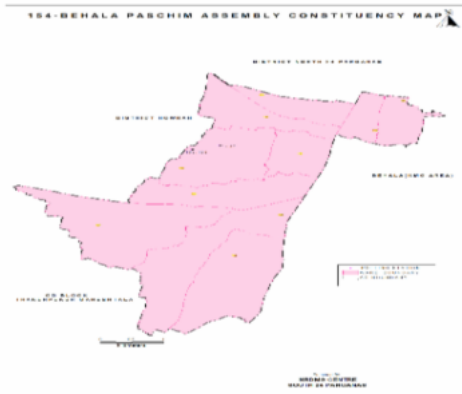

নির্বাচক নিবন্ধন আধিকারিকের স্বাক্ষর

Nazri Naksha

Google Map View

Polling Station Building Front View

Polling Station Front View

Cad View

Key MAP View

1 নাম : সিক্কি ব্যানার্জী পিতার নাম: সৈকত ব্যানার্জী বাড়ির নং : n0586 বয়স : 28 লিঙ্গ : মহিলা	ROQ2912012 ফটো উপলব্ধ	2 নাম : রিক্কু দাস স্বামীর নাম: প্রদীপ দাস বাড়ির নং : n0594 বয়স : 37 লিঙ্গ : মহিলা	JMT2568251 ফটো উপলব্ধ	3 নাম : দীপকর ঘোষ পিতার নাম: মহীতোষ কুমার ঘোষ বাড়ির নং : n0584 বয়স : 58 লিঙ্গ : পুরুষ	ROQ1971399 ফটো উপলব্ধ
4 নাম : মৌসমী ঘোষ স্বামীর নাম: দীপকর ঘোষ বাড়ির নং : n0584 বয়স : 50 লিঙ্গ : মহিলা	ROQ1971605 ফটো উপলব্ধ	5 নাম : শ্রীমন্ত সীতরা পিতার নাম: প্রশান্ত সীতরা বাড়ির নং : n0200 বয়স : 37 লিঙ্গ : পুরুষ	HSV3671112 ফটো উপলব্ধ	6 নাম : রাজ সর্দার পিতার নাম: প্রদীপ সর্দার বাড়ির নং : n0237 বয়স : 44 লিঙ্গ : পুরুষ	HSV3024239 ফটো উপলব্ধ
7 নাম : সম্পা সরকার স্বামীর নাম: রথিন সরকার বাড়ির নং : n0595 বয়স : 48 লিঙ্গ : মহিলা	ROQ2912103 ফটো উপলব্ধ	8 নাম : মৌমিতা সিংহ স্বামীর নাম: শিব শঙ্কর সিংহ বাড়ির নং : n0597 বয়স : 44 লিঙ্গ : মহিলা	ROQ2912111 ফটো উপলব্ধ	9 নাম : ভারতী সিংহ রায় স্বামীর নাম: অনন্ত সিংহ রায় বাড়ির নং : n0603 বয়স : 51 লিঙ্গ : মহিলা	WB/18/113/507303 ফটো উপলব্ধ
10 নাম : শুভেন্দু ভৌমিক পিতার নাম: গোষ্ঠ ভৌমিক বাড়ির নং : 1 বয়স : 59 লিঙ্গ : পুরুষ	ROQ0941633 ফটো উপলব্ধ	11 নাম : সুব্রত দাস পিতার নাম: ইন্দ্রজিত দাস বাড়ির নং : 1 বয়স : 30 লিঙ্গ : পুরুষ	ROQ2754208 ফটো উপলব্ধ	12 নাম : দিগন্ত সিংহ পিতার নাম: দ্বীজেন্দ্রলাল সিংহ বাড়ির নং : 1 বয়স : 56 লিঙ্গ : পুরুষ	WB/18/113/507062 ফটো উপলব্ধ
13 নাম : মুনমুন সীংহা স্বামীর নাম: চিত্তরঞ্জন রায় বাড়ির নং : 1 বয়স : 43 লিঙ্গ : মহিলা	HSV3024247 ফটো উপলব্ধ	14 নাম : সঞ্চয়িতা সীংহা স্বামীর নাম: দিগন্ত সীংহা বাড়ির নং : 1 বয়স : 40 লিঙ্গ : মহিলা	HSV3533163 ফটো উপলব্ধ	15 নাম : পিংকী বিশ্বাস পিতার নাম: শশাঙ্ক বিশ্বাস বাড়ির নং : 1/1 বয়স : 38 লিঙ্গ : মহিলা	DCS6037214 ফটো উপলব্ধ
16 নাম : শুভাশীষ রায় পিতার নাম: চিত্তরঞ্জন রায় বাড়ির নং : 1/1 বয়স : 71 লিঙ্গ : পুরুষ	ROQ1853043 ফটো উপলব্ধ	17 নাম : অনুশ্রী রায় স্বামীর নাম: শুভাশীষ রায় বাড়ির নং : 1/1 বয়স : 61 লিঙ্গ : মহিলা	ROQ1632678 ফটো উপলব্ধ	18 নাম : সুমন রায় পিতার নাম: শুভাশীষ রায় বাড়ির নং : 1/1 বয়স : 35 লিঙ্গ : পুরুষ	ROQ1632694 ফটো উপলব্ধ
19 নাম : মানস সোম অন্যান্য: শুভাশীষ সোম বাড়ির নং : 1/1 বয়স : 49 লিঙ্গ : পুরুষ	ROQ3147543 ফটো উপলব্ধ	20 নাম : দিপালি স্বর্নকর স্বামীর নাম: বাদল স্বর্নকর বাড়ির নং : 1/8 বয়স : 66 লিঙ্গ : মহিলা	ROQ3388691 ফটো উপলব্ধ	21 নাম : বাবলু স্বর্নকর পিতার নাম: বাদল স্বর্নকর বাড়ির নং : 1/8 বয়স : 50 লিঙ্গ : পুরুষ	ROQ3391364 ফটো উপলব্ধ
22 নাম : রেখা স্বর্নকর স্বামীর নাম: বাবলু স্বর্নকর বাড়ির নং : 1/8 বয়স : 45 লিঙ্গ : মহিলা	ROQ1971308 ফটো উপলব্ধ	23 নাম : সত্যরঞ্জন দাস পিতার নাম: নিবারণ চন্দ্র দাস বাড়ির নং : 1/A বয়স : 80 লিঙ্গ : পুরুষ	WB/18/113/507551 ফটো উপলব্ধ	24 নাম : মঞ্জু দাস স্বামীর নাম: সত্যরঞ্জন দাস বাড়ির নং : 1/A বয়স : 64 লিঙ্গ : মহিলা	WB/18/113/507547 ফটো উপলব্ধ
25 নাম : সুব্রত দাস পিতার নাম: সত্যরঞ্জন দাস বাড়ির নং : 1/A বয়স : 47 লিঙ্গ : পুরুষ	HSV1851674 ফটো উপলব্ধ	26 নাম : মিতা দাস স্বামীর নাম: সুব্রত দাস বাড়ির নং : 1/A বয়স : 46 লিঙ্গ : মহিলা	HSV2017929 ফটো উপলব্ধ	27 নাম : রাজনীতা দাস স্বামীর নাম: সৌরভ দাস বাড়ির নং : 1/A বয়স : 39 লিঙ্গ : মহিলা	HLG4002697 ফটো উপলব্ধ
28 নাম : সৌরভ দাস পিতার নাম: সত্য রঞ্জন দাস বাড়ির নং : 1/A বয়স : 38 লিঙ্গ : পুরুষ	HSV3253069 ফটো উপলব্ধ	29 নাম : দিষ্টী সিনহা স্বামীর নাম: দ্বীজেন্দ্রলাল সিনহা বাড়ির নং : 1 নং. বয়স : 82 লিঙ্গ : মহিলা	ROQ3179892 ফটো উপলব্ধ	30 নাম : চৈতালী দাস দাস স্বামীর নাম: জয়ন্ত দাস দাস বাড়ির নং : 2/2 বয়স : 43 লিঙ্গ : মহিলা	ROQ1495647 ফটো উপলব্ধ