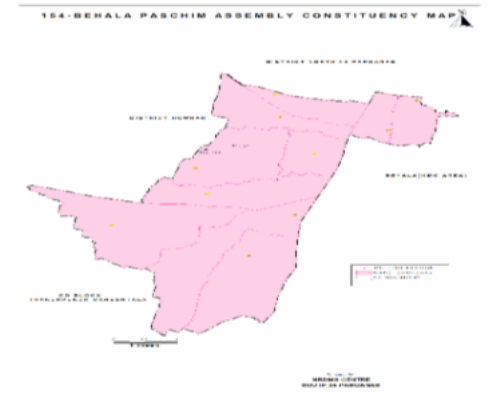

নির্বাচক নিবন্ধন আধিকারিকের স্বাক্ষর

Nazri Naksha

Google Map View

Polling Station Building Front View

Polling Station Front View

Cad View

Key MAP View

1 নাম : সিক্কি ব্যানার্জী পিতার নাম: সৈকত ব্যানার্জী বাড়ির নং : n0586 বয়স : 28 লিঙ্গ : মহিলা	ROQ2912012 ফটো উপলব্ধ	2 নাম : রিক্কু দাস স্বামীর নাম: প্রদীপ দাস বাড়ির নং : n0594 বয়স : 37 লিঙ্গ : মহিলা	JMT2568251 ফটো উপলব্ধ	3 নাম : দীপকর ঘোষ পিতার নাম: মহীতোষ কুমার ঘোষ বাড়ির নং : n0584 বয়স : 58 লিঙ্গ : পুরুষ	ROQ1971399 ফটো উপলব্ধ
4 নাম : মৌসমী ঘোষ স্বামীর নাম: দীপকর ঘোষ বাড়ির নং : n0584 বয়স : 50 লিঙ্গ : মহিলা	ROQ1971605 ফটো উপলব্ধ	5 নাম : শ্রীমন্ত সীতরা পিতার নাম: প্রশান্ত সীতরা বাড়ির নং : n0200 বয়স : 37 লিঙ্গ : পুরুষ	HSV3671112 ফটো উপলব্ধ	6 নাম : রাজ সর্দার পিতার নাম: প্রদীপ সর্দার বাড়ির নং : n0237 বয়স : 44 লিঙ্গ : পুরুষ	HSV3024239 ফটো উপলব্ধ
7 নাম : সম্পা সরকার স্বামীর নাম: রথিন সরকার বাড়ির নং : n0595 বয়স : 48 লিঙ্গ : মহিলা	ROQ2912103 ফটো উপলব্ধ	8 নাম : মৌমিতা সিংহ স্বামীর নাম: শিব শঙ্কর সিংহ বাড়ির নং : n0597 বয়স : 44 লিঙ্গ : মহিলা	ROQ2912111 ফটো উপলব্ধ	9 নাম : ভারতী সিংহ রায় স্বামীর নাম: অনন্ত সিংহ রায় বাড়ির নং : n0603 বয়স : 51 লিঙ্গ : মহিলা	WB/18/113/507303 ফটো উপলব্ধ
10 নাম : শুভেন্দু ভৌমিক পিতার নাম: গোষ্ঠ ভৌমিক বাড়ির নং : 1 বয়স : 59 লিঙ্গ : পুরুষ	ROQ0941633 ফটো উপলব্ধ	11 নাম : সুব্রত দাস পিতার নাম: ইন্দ্রজিত দাস বাড়ির নং : 1 বয়স : 30 লিঙ্গ : পুরুষ	ROQ2754208 ফটো উপলব্ধ	12 নাম : দিগন্ত সিংহ পিতার নাম: দ্বীজেন্দ্রলাল সিংহ বাড়ির নং : 1 বয়স : 56 লিঙ্গ : পুরুষ	WB/18/113/507062 ফটো উপলব্ধ
13 নাম : মুনমুন সীংহা স্বামীর নাম: চিত্তরঞ্জন রায় বাড়ির নং : 1 বয়স : 43 লিঙ্গ : মহিলা	HSV3024247 ফটো উপলব্ধ	14 নাম : সঞ্চয়িতা সীংহা স্বামীর নাম: দিগন্ত সীংহা বাড়ির নং : 1 বয়স : 40 লিঙ্গ : মহিলা	HSV3533163 ফটো উপলব্ধ	15 নাম : পিংকী বিশ্বাস পিতার নাম: শশাঙ্ক বিশ্বাস বাড়ির নং : 1/1 বয়স : 38 লিঙ্গ : মহিলা	DCS6037214 ফটো উপলব্ধ
16 নাম : শুভাশীষ রায় পিতার নাম: চিত্তরঞ্জন রায় বাড়ির নং : 1/1 বয়স : 71 লিঙ্গ : পুরুষ	ROQ1853043 ফটো উপলব্ধ	17 নাম : অনুশ্রী রায় স্বামীর নাম: শুভাশীষ রায় বাড়ির নং : 1/1 বয়স : 61 লিঙ্গ : মহিলা	ROQ1632678 ফটো উপলব্ধ	18 নাম : সুমন রায় পিতার নাম: শুভাশীষ রায় বাড়ির নং : 1/1 বয়স : 35 লিঙ্গ : পুরুষ	ROQ1632694 ফটো উপলব্ধ
19 নাম : মানস সোম অন্যান্য: শুভাশীষ সোম বাড়ির নং : 1/1 বয়স : 49 লিঙ্গ : পুরুষ	ROQ3147543 ফটো উপলব্ধ	20 নাম : দিপালি স্বর্নকর স্বামীর নাম: বাদল স্বর্নকর বাড়ির নং : 1/8 বয়স : 66 লিঙ্গ : মহিলা	ROQ3388691 ফটো উপলব্ধ	21 নাম : বাবলু স্বর্নকর পিতার নাম: বাদল স্বর্নকর বাড়ির নং : 1/8 বয়স : 50 লিঙ্গ : পুরুষ	ROQ3391364 ফটো উপলব্ধ
22 নাম : রেখা স্বর্নকর স্বামীর নাম: বাবলু স্বর্নকর বাড়ির নং : 1/8 বয়স : 45 লিঙ্গ : মহিলা	ROQ1971308 ফটো উপলব্ধ	23 নাম : সত্যরঞ্জন দাস পিতার নাম: নিবারণ চন্দ্র দাস বাড়ির নং : 1/A বয়স : 80 লিঙ্গ : পুরুষ	WB/18/113/507551 ফটো উপলব্ধ	24 নাম : মঞ্জু দাস স্বামীর নাম: সত্যরঞ্জন দাস বাড়ির নং : 1/A বয়স : 64 লিঙ্গ : মহিলা	WB/18/113/507547 ফটো উপলব্ধ
25 নাম : সুব্রত দাস পিতার নাম: সত্যরঞ্জন দাস বাড়ির নং : 1/A বয়স : 47 লিঙ্গ : পুরুষ	HSV1851674 ফটো উপলব্ধ	26 নাম : মিতা দাস স্বামীর নাম: সুব্রত দাস বাড়ির নং : 1/A বয়স : 46 লিঙ্গ : মহিলা	HSV2017929 ফটো উপলব্ধ	27 নাম : রাজনীতা দাস স্বামীর নাম: সৌরভ দাস বাড়ির নং : 1/A বয়স : 39 লিঙ্গ : মহিলা	HLG4002697 ফটো উপলব্ধ
28 নাম : সৌরভ দাস পিতার নাম: সত্য রঞ্জন দাস বাড়ির নং : 1/A বয়স : 38 লিঙ্গ : পুরুষ	HSV3253069 ফটো উপলব্ধ	29 নাম : দিষ্টী সিনহা স্বামীর নাম: দ্বীজেন্দ্রলাল সিনহা বাড়ির নং : 1 নং. বয়স : 82 লিঙ্গ : মহিলা	ROQ3179892 ফটো উপলব্ধ	30 নাম : চৈতালী দাস দাস স্বামীর নাম: জয়ন্ত দাস দাস বাড়ির নং : 2/2 বয়স : 43 লিঙ্গ : মহিলা	ROQ1495647 ফটো উপলব্ধ