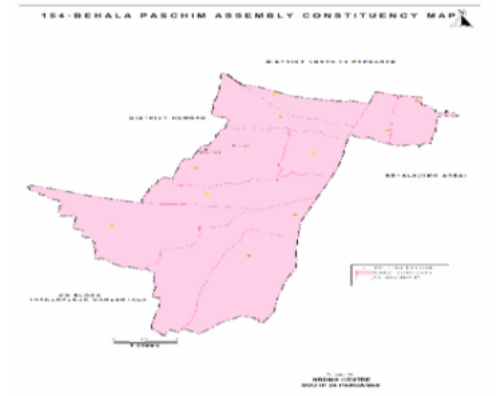

Key MAP View