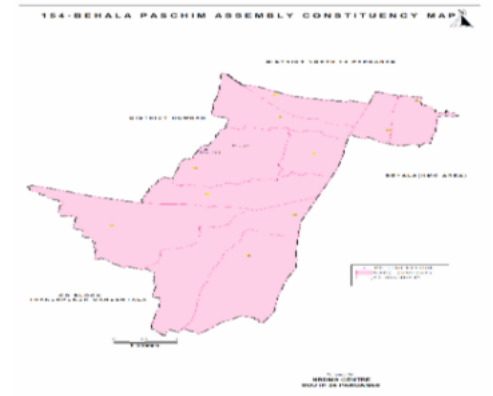

নির্বাচক তালিকা 2026 S25 পশ্চিমবঙ্গ

বিধানসভা নির্বাচনক্ষেত্রের নং, নাম ও সংরক্ষণের স্থিতি : 154 - বেহালা পশ্চিম (সাধারণ)		অংশ নং : 221							
বিধানসভা নির্বাচনক্ষেত্রটি যে লোকসভা নির্বাচনক্ষেত্রের / ক্ষেত্রসমূহের অন্তর্ভুক্ত তার নং, নাম ও সংরক্ষণ স্থিতি : 23 - কলকাতা দক্ষিণ (সাধারণ)									
1. সংশোধনের পূর্ণ বিবরণ									
সংশোধনের বৎসর :	2026	নির্বাচক তালিকার পরিচিতি :							
ভিত্তি তারিখ :	01-01-2026	বিশেষ নিবিড় সংশোধনী ২০২৬-এর চূড়ান্ত ভোটার তালিকা							
সংশোধনের প্রকৃতি :	বিশেষ নিবিড় সংশোধনী 2026								
প্রকাশনার তারিখ :	28-02-2026								
2. অংশ ও নির্বাচনী এলাকার পূর্ণ বিবরণ :									
অংশের ভাগ নং ও নাম :									
1-বেনী মাস্টার লেন (শ্যামসুন্দর পল্লী)		প্রধান শহর/গ্রাম : কোলকাতা মিউনিসিপাল কর্পোরেশন ওয়ার্ড : 128 থানা : পূর্ণশ্রী গ্রাম পঞ্চায়েত : ব্লক : মহকুমা : আলিপুর সদর জেলা : দক্ষিণ 24 পরগণা পিন : 700061							
2-বেনী মাস্টার লেন									
3. ভোট গ্রহন কেন্দ্রের পূর্ণ বিবরণ :									
ভোট গ্রহন কেন্দ্রের নং, নাম :						ভোট গ্রহন কেন্দ্রের শ্রেণী :		শহরাঞ্চল	
221 - Parui Radhakrishna Vidyapith						এই অংশে সহায়ক ভোটগ্রহন কেন্দ্রের সংখ্যা		0	
ভোট গ্রহন কেন্দ্রের ঠিকানা :						:			
Parui Radhakrishna Vidyapith, রুম-৯, Parui Das Para Road, Kol-61									
4. নির্বাচকের সংখ্যা :									
প্রথম ক্রমিক নং	শেষ ক্রমিক নং	মোট সংখ্যা							
		পুরুষ	মহিলা	তৃতীয় লিঙ্গ	মোট				
1	576	273	288	0	561				

নির্বাচক নিবন্ধন আধিকারিকের স্বাক্ষর

Nazri Naksha

Google Map View

Polling Station Building Front View

Polling Station Front View

Cad View

Key MAP View

বিধানসভা নির্বাচনক্ষেত্রের নং, নাম : 154-বেহালা পশ্চিম
ভাগ নং, নাম : 1-বেনী মাস্টার লেন (শ্যামসুন্দর পল্লী)