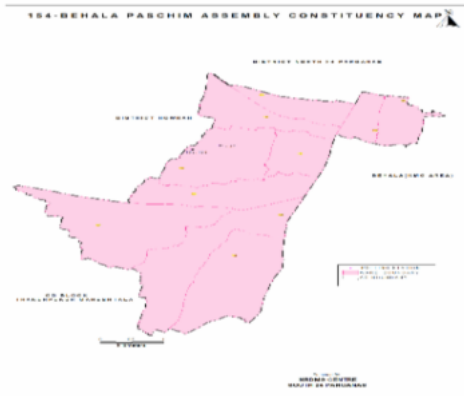

নির্বাচক তালিকা 2026 S25 পশ্চিমবঙ্গ

বিধানসভা নির্বাচনক্ষেত্রের নং, নাম ও সংরক্ষণের স্থিতি : 154 - বেহালা পশ্চিম (সাধারণ)		অংশ নং : 221							
বিধানসভা নির্বাচনক্ষেত্রটি যে লোকসভা নির্বাচনক্ষেত্রের / ক্ষেত্রসমূহের অন্তর্ভুক্ত তার নং, নাম ও সংরক্ষণ স্থিতি : 23 - কলকাতা দক্ষিণ (সাধারণ)									
1. সংশোধনের পূর্ণ বিবরণ									
সংশোধনের বৎসর :	2026	নির্বাচক তালিকার পরিচিতি :							
ভিত্তি তারিখ :	01-01-2026	বিশেষ নিবিড় সংশোধনী ২০২৬-এর চূড়ান্ত ভোটার তালিকা							
সংশোধনের প্রকৃতি :	বিশেষ নিবিড় সংশোধনী 2026								
প্রকাশনার তারিখ :	28-02-2026								
2. অংশ ও নির্বাচনী এলাকার পূর্ণ বিবরণ :									
অংশের ভাগ নং ও নাম :									
1-বেনী মাস্টার লেন (শ্যামসুন্দর পল্লী)		প্রধান শহর/গ্রাম : কোলকাতা মিউনিসিপাল কর্পোরেশন ওয়ার্ড : 128 থানা : পূর্ণশ্রী গ্রাম পঞ্চায়েত : ব্লক : মহকুমা : আলিপুর সদর জেলা : দক্ষিণ 24 পরগণা পিন : 700061							
2-বেনী মাস্টার লেন									
3. ভোট গ্রহন কেন্দ্রের পূর্ণ বিবরণ :									
ভোট গ্রহন কেন্দ্রের নং, নাম :						ভোট গ্রহন কেন্দ্রের শ্রেণী :		শহরাঞ্চল	
221 - Parui Radhakrishna Vidyapith						এই অংশে সহায়ক ভোটগ্রহন কেন্দ্রের সংখ্যা		0	
ভোট গ্রহন কেন্দ্রের ঠিকানা :						:			
Parui Radhakrishna Vidyapith, রুম-৯, Parui Das Para Road, Kol-61									
4. নির্বাচকের সংখ্যা :									
প্রথম ক্রমিক নং	শেষ ক্রমিক নং	মোট সংখ্যা							
		পুরুষ	মহিলা	তৃতীয় লিঙ্গ	মোট				
1	576	273	288	0	561				

নির্বাচক নিবন্ধন আধিকারিকের স্বাক্ষর

Nazri Naksha

Google Map View

Polling Station Building Front View

Polling Station Front View

Cad View

Key MAP View

বিধানসভা নির্বাচনক্ষেত্রের নং, নাম : 154-বেহালা পশ্চিম
ভাগ নং, নাম : 1-বেনী মাস্টার লেন (শ্যামসুন্দর পল্লী)