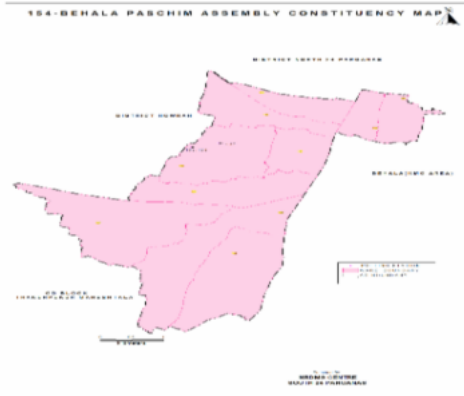

নির্বাচক তালিকা 2026 S25 পশ্চিমবঙ্গ

বিধানসভা নির্বাচনক্ষেত্রের নং, নাম ও সংরক্ষণের স্থিতি : 154 - বেহালা পশ্চিম (সাধারণ)		অংশ নং : 221							
বিধানসভা নির্বাচনক্ষেত্রটি যে লোকসভা নির্বাচনক্ষেত্রের / ক্ষেত্রসমূহের অন্তর্ভুক্ত তার নং, নাম ও সংরক্ষণ স্থিতি : 23 - কলকাতা দক্ষিণ (সাধারণ)									
1. সংশোধনের পূর্ণ বিবরণ									
সংশোধনের বৎসর :	2026	নির্বাচক তালিকার পরিচিতি :							
ভিত্তি তারিখ :	01-01-2026	বিশেষ নিবিড় সংশোধনী ২০২৬-এর চূড়ান্ত ভোটার তালিকা							
সংশোধনের প্রকৃতি :	বিশেষ নিবিড় সংশোধনী 2026								
প্রকাশনার তারিখ :	28-02-2026								
2. অংশ ও নির্বাচনী এলাকার পূর্ণ বিবরণ :									
অংশের ভাগ নং ও নাম :									
1-বেনী মাস্টার লেন (শ্যামসুন্দর পল্লী)		প্রধান শহর/গ্রাম : কোলকাতা মিউনিসিপাল কর্পোরেশন ওয়ার্ড : 128 থানা : পূর্ণশ্রী গ্রাম পঞ্চায়েত : ব্লক : মহকুমা : আলিপুর সদর জেলা : দক্ষিণ 24 পরগণা পিন : 700061							
2-বেনী মাস্টার লেন									
3. ভোট গ্রহন কেন্দ্রের পূর্ণ বিবরণ :									
ভোট গ্রহন কেন্দ্রের নং, নাম :						ভোট গ্রহন কেন্দ্রের শ্রেণী :		শহরাঞ্চল	
221 - Parui Radhakrishna Vidyapith						এই অংশে সহায়ক ভোটগ্রহন কেন্দ্রের সংখ্যা		0	
ভোট গ্রহন কেন্দ্রের ঠিকানা :						:			
Parui Radhakrishna Vidyapith, রুম-৯, Parui Das Para Road, Kol-61									
4. নির্বাচকের সংখ্যা :									
প্রথম ক্রমিক নং	শেষ ক্রমিক নং	মোট সংখ্যা							
		পুরুষ	মহিলা	তৃতীয় লিঙ্গ	মোট				
1	576	273	288	0	561				

নির্বাচক নিবন্ধন আধিকারিকের স্বাক্ষর

Nazri Naksha

Google Map View

Polling Station Building Front View

Polling Station Front View

Cad View

Key MAP View

বিধানসভা নির্বাচনক্ষেত্রের নং, নাম : 154-বেহালা পশ্চিম
ভাগ নং, নাম : 1-বেনী মাস্টার লেন (শ্যামসুন্দর পল্লী)