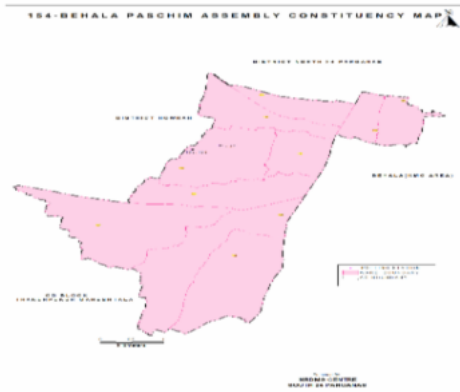

নির্বাচক নিবন্ধন আধিকারিকের স্বাক্ষর

Nazri Naksha

Google Map View

Polling Station Building Front View

Polling Station Front View

Cad View

Key MAP View

1 নাম : রেহনা বিবি স্বামীর নাম: আবদুল কাদের বাড়ির নং : n0060 বয়স : 50 লিঙ্গ : মহিলা	HSV3667896 ফটো উপলব্ধ	2 নাম : মঃ . সবির পিতার নাম: কমল বাড়ির নং : n0074 বয়স : 48 লিঙ্গ : পুরুষ	HSV3667854 ফটো উপলব্ধ	3 নাম : সিমাদাস দাস পিতার নাম: হোটেলদাস দাস দাস বাড়ির নং : n0230 বয়স : 47 লিঙ্গ : মহিলা	ROQ1495902 ফটো উপলব্ধ
4 নাম : অনুশা স্বামীর নাম: মণিশ বাড়ির নং : n0116 বয়স : 46 লিঙ্গ : মহিলা	HSV3668001 ফটো উপলব্ধ	5 নাম : আমোদ কুমার রায় দাস মায়ের নাম: মহেশ্বর দেবী দাস বাড়ির নং : n0246 বয়স : 45 লিঙ্গ : পুরুষ	ROQ1496066 ফটো উপলব্ধ	6 নাম : ইন্দু যাদব দাস স্বামীর নাম: ইন্দ্রদেও যাদব দাস বাড়ির নং : n0241 বয়স : 44 লিঙ্গ : মহিলা	ROQ1496017 ফটো উপলব্ধ
7 নাম : কাজুরী ভট্টাচার্য দাস স্বামীর নাম: কুনালজিত ভট্টাচার্য দাস বাড়ির নং : n0237 বয়স : 44 লিঙ্গ : মহিলা	ROQ1495977 ফটো উপলব্ধ	8 নাম : চন্দন জয়সওয়াল দাস পিতার নাম: ভোলা জয়সওয়াল দাস বাড়ির নং : n0248 বয়স : 39 লিঙ্গ : পুরুষ	ROQ1496082 ফটো উপলব্ধ	9 নাম : কৌসতভ বোস দাস পিতার নাম: সুপ্রভাত বোস দাস বাড়ির নং : বয়স : 39 লিঙ্গ : পুরুষ	ROQ1495944 ফটো উপলব্ধ
10 নাম : সৌভিক হালদার দাস পিতার নাম: নির্মলেন্দু হালদার দাস বাড়ির নং : n0232 বয়স : 37 লিঙ্গ : পুরুষ	ROQ1495928 ফটো উপলব্ধ	11 নাম : দেবশ্রী পাল দাস পিতার নাম: রুপেশ চন্দ্র পাল দাস বাড়ির নং : n0244 বয়স : 37 লিঙ্গ : মহিলা	ROQ1496041 ফটো উপলব্ধ	12 নাম : রুমা বোস দাস পিতার নাম: সমিত বোস দাস বাড়ির নং : n0240 বয়স : 36 লিঙ্গ : মহিলা	ROQ1496009 ফটো উপলব্ধ
13 নাম : তানিয়া চক্রবর্তী স্বামীর নাম: সুমন চক্রবর্তী বাড়ির নং : n0542 বয়স : 44 লিঙ্গ : মহিলা	ROQ2547578 ফটো উপলব্ধ	14 নাম : দোলনচাঁপা চক্রবর্তী পিতার নাম: স্বপন কুমার চক্রবর্তী বাড়ির নং : n0238 বয়স : 39 লিঙ্গ : মহিলা	ROQ1495985 ফটো উপলব্ধ	15 নাম : বিভস মলিক পিতার নাম: সভাষ মলিক বাড়ির নং : বয়স : 45 লিঙ্গ : পুরুষ	HSV3667862 ফটো উপলব্ধ
16 নাম : সুপ্রভো পালিত পিতার নাম: সুকান্ত পালিত বাড়ির নং : n0502 বয়স : 37 লিঙ্গ : পুরুষ	ROQ1172782 ফটো উপলব্ধ	17 নাম : দিলীপ সন্দার পিতার নাম: সুবীর সন্দার বাড়ির নং : n0115 বয়স : 47 লিঙ্গ : পুরুষ	HSV3667995 ফটো উপলব্ধ	18 নাম : ভিমলাল শাউ পিতার নাম: মোতিলাল শাউ বাড়ির নং : n0123 বয়স : 68 লিঙ্গ : পুরুষ	HSV3668092 ফটো উপলব্ধ
19 নাম : দেব কুমার পন্ডা পিতার নাম: সন্তোষ কুমার পন্ডা বাড়ির নং : 1এ 1ম ফ্লোর বয়স : 60 লিঙ্গ : পুরুষ	CCJ3347804 ফটো উপলব্ধ	20 নাম : শর্মিলা পন্ডা স্বামীর নাম: দেব কুমার পন্ডা বাড়ির নং : 1এ 1ম ফ্লোর বয়স : 54 লিঙ্গ : মহিলা	CCJ3347812 ফটো উপলব্ধ	21 নাম : তন্ময় পন্ডা পিতার নাম: দেব কুমার পন্ডা বাড়ির নং : 1এ 1ম ফ্লোর বয়স : 31 লিঙ্গ : পুরুষ	ROQ3293214 ফটো উপলব্ধ
22 নাম : তনুজা পন্ডা পিতার নাম: দেব কুমার পন্ডা বাড়ির নং : 1এ 1ম ফ্লোর 2সি/3 বয়স : 25 লিঙ্গ : মহিলা	ROQ3245727 ফটো উপলব্ধ	23 নাম : সৌরভ দে পিতার নাম: রতন দে বাড়ির নং : 1/B/18/8/C বয়স : 47 লিঙ্গ : পুরুষ	HZG1069996 ফটো উপলব্ধ	24 নাম : সত্য ভট্টাচার্য পিতার নাম: মানিক ভট্টাচার্য বাড়ির নং : 2/1 বয়স : 71 লিঙ্গ : পুরুষ	WB/18/113/510714 ফটো উপলব্ধ
25 নাম : ভারতী ভট্টাচার্য স্বামীর নাম: সত্যনাথ ভট্টাচার্য বাড়ির নং : 2/1 বয়স : 67 লিঙ্গ : মহিলা	WB/18/113/510713 ফটো উপলব্ধ	26 নাম : বিশুজিত ভট্টাচার্য পিতার নাম: সত্যনাথ ভট্টাচার্য বাড়ির নং : 2/1 বয়স : 46 লিঙ্গ : পুরুষ	HSV1862390 ফটো উপলব্ধ	27 নাম : জ্যোতি আগরওয়াল পিতার নাম: ধনরাজ আগরওয়াল বাড়ির নং : 2/C/8 বয়স : 47 লিঙ্গ : মহিলা	ROQ1972884 ফটো উপলব্ধ
28 নাম : দ্রৌপদী আগরওয়াল স্বামীর নাম: ধনরাজ আগরওয়াল বাড়ির নং : 2/C/8 বয়স : 71 লিঙ্গ : মহিলা	ROQ1972652 ফটো উপলব্ধ	29 নাম : এ. নারায়ন কুট্টী পিতার নাম: এ. সঙ্করান কুট্টী বাড়ির নং : 2/C/8 বয়স : 65 লিঙ্গ : পুরুষ	ROQ1719541 ফটো উপলব্ধ	30 নাম : ব্রামিনি নারায়ানান কুট্টী স্বামীর নাম: এ. নারায়ানান কুট্টী বাড়ির নং : 2/C/8 বয়স : 58 লিঙ্গ : মহিলা	ROQ1719558 ফটো উপলব্ধ