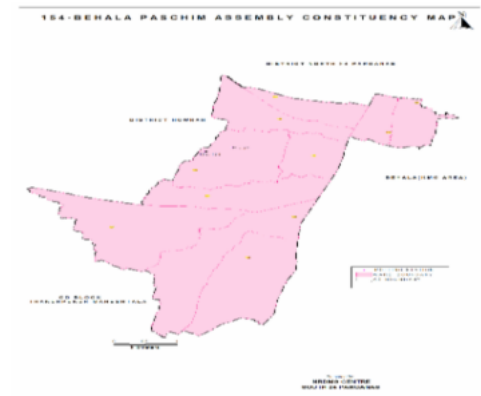

Key MAP View