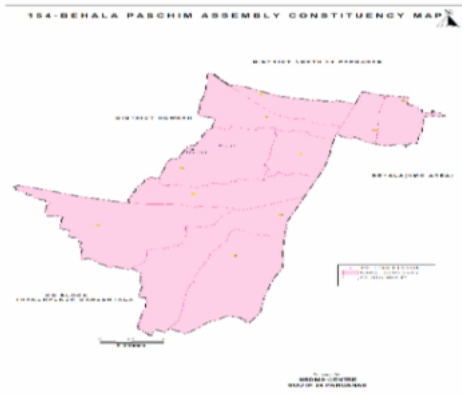

নির্বাচক নিবন্ধন আধিকারিকের স্বাক্ষর

Nazri Naksha

Google Map View

Polling Station Building Front View

Polling Station Front View

Cad View

Key MAP View

বিধানসভা নির্বাচনক্ষেত্রের নং, নাম : 154-বেহালা পশ্চিম
ভাগ নং, নাম : 1-শিবরামপুর বাই লেন