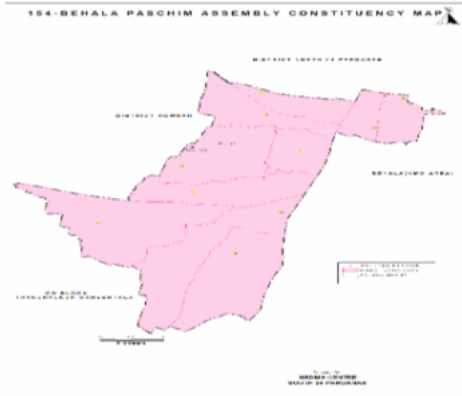

নির্বাচক নিবন্ধন আধিকারিকের স্বাক্ষর

Nazri Naksha

Google Map View

Polling Station Building Front View

Polling Station Front View

Cad View

Key MAP View

বিধানসভা নির্বাচনক্ষেত্রের নং, নাম : 154-বেহালা পশ্চিম
ভাগ নং, নাম : 1-শিবরামপুর বাই লেন