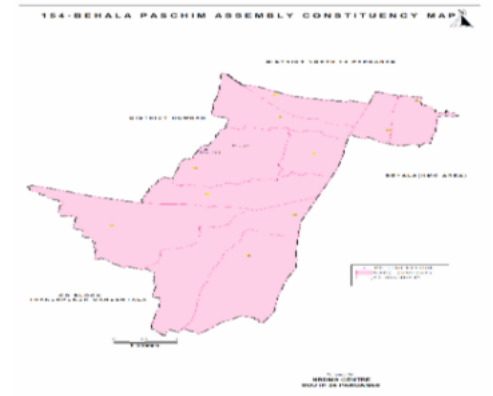

নির্বাচক নিবন্ধন আধিকারিকের স্বাক্ষর

Nazri Naksha

Google Map View

Polling Station Building Front View

Polling Station Front View

Cad View

Key MAP View

বিধানসভা নির্বাচনক্ষেত্রের নং, নাম : 154-বেহালা পশ্চিম
ভাগ নং, নাম : 1-শিবরামপুর বাই লেন